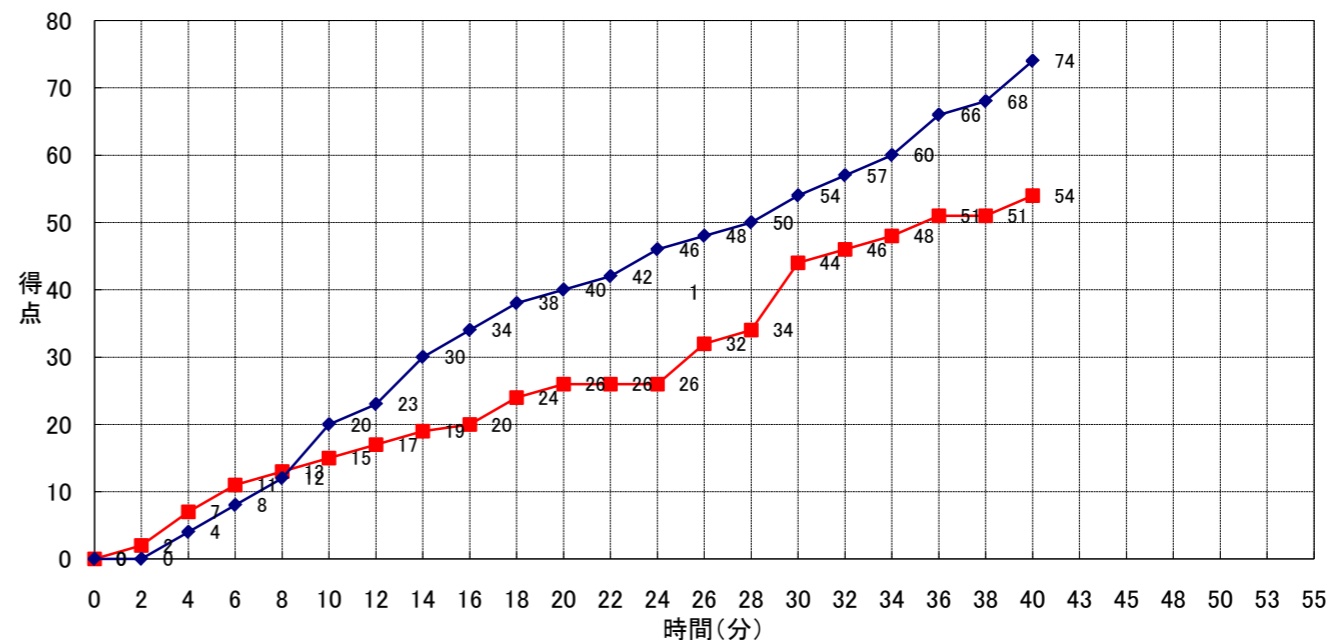

大会名称: 第11回東北大学バスケットボールリーグ

開催場所: 東北学院大学泉キャンパス体育館

試合区分: No. 12f 一次リーグ コミッショナー: 佐々木桂二

期 日: 2010. 9. 12 主審: 久米 克弥

開始時間: 13:30 副審: 山本 光太郎

終了時間:

岩手大 (1部 6位)	○ 74	20 -st1- 15 20 -2nd- 11 14 -3rd- 18 20 -4th- 10 -OT1- -OT2- -OT3-	● 54	山形大 (1部 5位)

岩手大学

No.	S	選手名	PTS	3P FG		2P FG		FT		PF	REBOUNDS			TO	AS	ST	BS	MIN
				M	A	M	A	M	A		OR	DR	TOT					
4*		外崎 容史	10	0	2	3	7	4	4	2	5	2	7	0	2	0	0	
5*		佐々木 大輔	14	0	1	6	16	2	3	1	2	6	8	0	2	0	0	
6*		伊藤 浩道	5	1	3	1	5	0	0	2	0	7	7	0	1	0	0	
7*		佐々木 洸	13	1	4	5	7	0	0	1	2	7	9	0	2	0	0	
8		千田 将平	-	-	-	-	-	-	-	-	-	-	-	-	-	-	-	
9*		下山 大地	24	1	7	9	17	3	3	0	3	6	9	0	3	0	0	
10		高橋 直之	2	0	0	1	2	0	0	1	0	2	2	0	2	0	0	
11		大坂 浩樹	0	0	0	0	0	0	0	0	0	0	0	0	0	0	0	
12		吉田 竜二	0	0	0	0	0	0	0	1	1	3	4	0	1	0	0	
13		佐藤 大地	4	0	0	1	2	2	2	0	0	0	0	0	0	0	0	
14		佐藤 隆文	2	0	1	0	1	2	2	1	0	0	0	0	0	0	0	
15		青木 達哉	-	-	-	-	-	-	-	-	-	-	-	-	-	-	-	
16		横田 研二	-	-	-	-	-	-	-	-	-	-	-	-	-	-	-	
17		田中館 洸	0	0	0	0	0	0	0	0	1	0	1	0	1	0	0	
18		仲澤 光洋	-	-	-	-	-	-	-	-	-	-	-	-	-	-	-	
TEAM		栗林 徹								0		5	5					
合計			74	3	18	26	58	13	14	9	14	38	52	0	14	0	0	0:00
				16.7%		44.8%		92.9%										

山形大学

No.	S	選手名	PTS	3P FG		2P FG		FT		PF	REBOUNDS			TO	AS	ST	BS	MIN
				M	A	M	A	M	A		OR	DR	TOT					
11*		今野 雄貴	20	4	17	4	8	0	0	4	0	2	2	0	0	0	0	
4*		安孫子 光洋	8	0	0	4	11	0	0	5	0	2	2	0	0	0	0	
5		小山 純人	-	-	-	-	-	-	-	-	-	-	-	-	-	-	-	
6		八鍬 直紀	2	0	0	1	4	0	0	1	0	3	3	0	0	0	0	
7		石井 雄大	-	-	-	-	-	-	-	-	-	-	-	-	-	-	-	
8*		佐藤 寛	10	1	5	3	4	1	1	4	2	2	4	0	4	0	0	
9		堀越 悠輔	3	0	0	1	3	1	2	0	0	4	4	0	0	0	0	
10		柴田 翔	-	-	-	-	-	-	-	-	-	-	-	-	-	-	-	
12		門崎 雅史	-	-	-	-	-	-	-	-	-	-	-	-	-	-	-	
13*		土門 亮太	11	1	1	4	9	0	0	2	2	2	4	0	5	0	0	
14		菅原 健人	-	-	-	-	-	-	-	-	-	-	-	-	-	-	-	
15		高橋 悟	-	-	-	-	-	-	-	-	-	-	-	-	-	-	-	
16		後藤 威寛	-	-	-	-	-	-	-	-	-	-	-	-	-	-	-	
17		田口 剛大	-	-	-	-	-	-	-	-	-	-	-	-	-	-	-	
18*		山崎 潤世	0	0	1	0	7	0	4	1	2	9	11	0	2	0	0	
TEAM		今野 雄貴								0	3	4	7					
合計			54	6	24	17	46	2	7	17	9	28	37	0	11	0	0	0:00
				25.0%		37.0%		28.6%										

得点経過

ゲームレポート

試合のまとめ

この試合、両チーム共にハーフコートマンツーマンで試合をやりきった。山形大学も積極的に攻めたが、落ちついて、着実に点を重ねた岩手大学の方が、いちまい上手だった。

54-74で20点差をつけ、岩手大学が勝利をもぎとった。結果、山形大1勝4敗 岩手大2勝3敗

1Q

両チーム共にハーフコートマンツーマンでディフェンスを開始。山形大学#11今野が積極的にシュートを放ち得点を重ねる。岩手大学#9下山や#5佐々木のテンポの良い攻めでリードを保つ。20-15岩手大学リードで1Q終了。

2Q

1Qに引き続き両チーム共にハーフコートマンツーマンでディフェンスを開始。山形大学#4安孫子のパワープレーなどで巻き返しを試みるが、岩手大学はチームオフェンスで得点を重ね、リードを広げた。40-26岩手大学リードで2Q終了。

3Q

両チーム共にハーフコートマンツーマンで後半開始。巻き返したい山形大学は粘り強いディフェンスを見せる。岩手大学もアウトサイドとインサイドのコンビプレーおの攻めでリードを保つ。44-54、10点差で岩手大学リードのまま3Q終了。

4Q

最後のQディフェンスは変わらず、両チーム共にハーフコートマンツーマンでスタート。出だしは山形大学が3Pを連続で決め、巻き返しを見せるが、1Qからリードを保ってきた岩手大学は、速攻や安定した攻めで着実に得点を重ね、リードを広げた。結局、54-74で、岩手大学が勝利した。

PST: ポイント M: 成功 A: 試投 %: シュート率 FG: フィールドゴール 3P: 3ポイントシュート 2P: 2ポイントシュート FT: フリースロー F: ファール OR: オフェンスリバウンド DR: ディフェンスリバウンド TOT: トータルリバウンド TO: ターンオーバー AS: アシスト ST: スティール BS: ブロックショット MIN: 出場時間 S: スターター OT: 延長