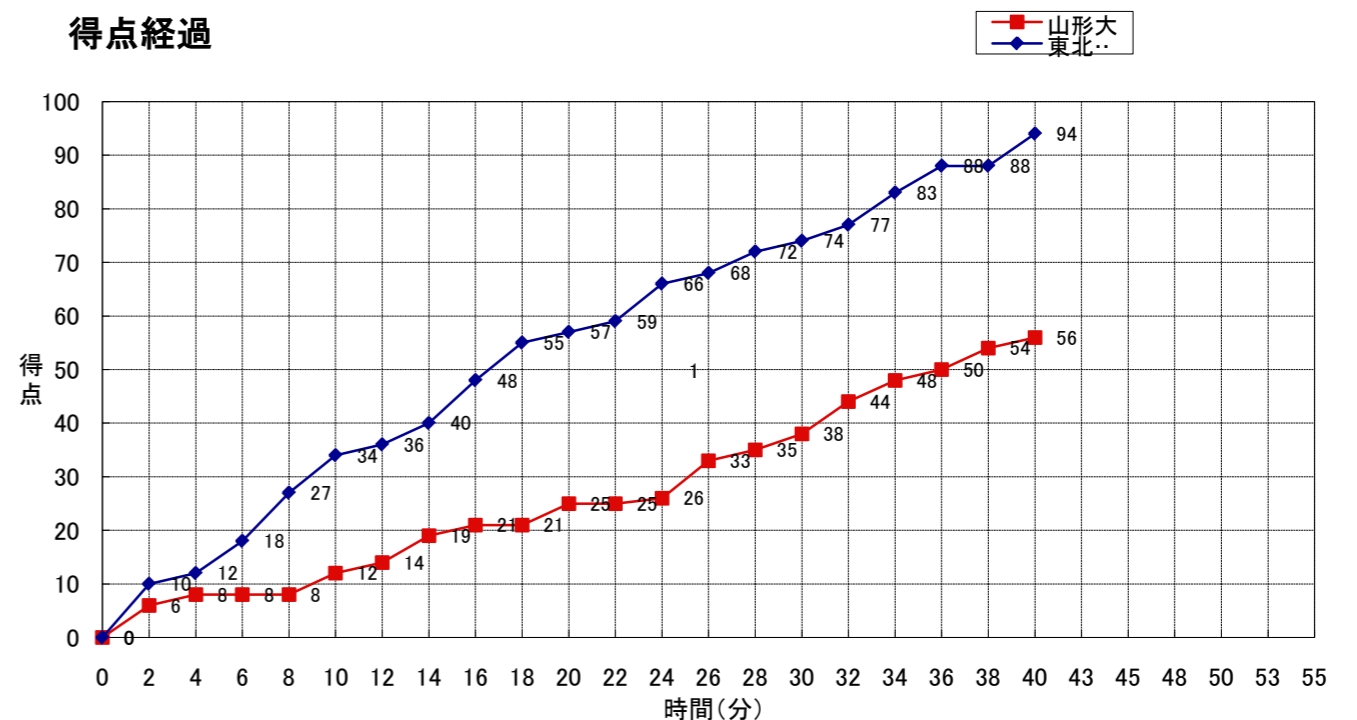

大会名称: 第11回東北大学バスケットボールリーグ

開催場所: 東北学院大学泉キャンパス体育館

試合区分: No. 11A

コミッショナー: 佐々木桂二

期 日: 2010. 9. 3

主審: 平林 達哉

開始時間: 16:30

副審: 佐藤 匠

終了時間:

東北学院大 (1部 1位)	○ 94	34 -st1- 12	● 56	山形大 (1部 5位)
		23 -2nd- 13		
		17 -3rd- 13		
		20 -4th- 18		
		-OT1-		
		-OT2-		
		-OT3-		

東北学院大学

No.	S	選手名	PTS	3P FG		2P FG		FT		PF	REBOUNDS			TO	AS	ST	BS	MIN
				M	A	M	A	M	A		OR	DR	TOT					
9*		中里 大	8	0	2	4	5	0	0	2	0	1	1	0	1	0	0	0
3		小山内 純平	4	0	2	2	4	0	0	2	1	3	4	0	6	0	0	0
10		佐々木 秀人	7	1	5	2	3	0	0	0	0	1	1	0	2	0	0	0
11		渡邊 尚樹	0	0	0	0	2	0	0	0	0	0	0	0	0	0	0	0
12		神尾 隼人	0	0	1	0	2	0	0	0	0	0	0	0	0	0	0	0
20		小川 大智	2	0	0	1	2	0	0	0	0	4	4	0	0	0	0	0
22*		鈴木 航	17	1	1	7	11	0	1	2	1	0	1	0	4	0	0	0
24		大槻 智博	4	0	0	2	3	0	1	0	2	0	2	0	0	0	0	0
25		杉田 有	2	0	0	1	2	0	0	0	1	0	1	0	1	0	0	0
31		伊藤 裕樹	6	0	0	2	3	2	2	0	0	1	1	0	1	0	0	0
33*		佐藤 光	12	2	3	3	3	0	0	1	0	2	2	0	4	0	0	0
34		佐藤 正也	2	0	0	1	1	0	0	0	0	0	0	0	0	0	0	0
41*		菅野 翔太	24	4	7	6	7	0	0	4	1	3	4	0	6	0	0	0
45		加藤 聖基	2	0	0	1	4	0	0	1	1	4	5	0	0	0	0	0
52*		遠藤 悠亮	4	0	0	2	5	0	0	1	1	3	4	0	0	0	0	0
TEAM		佐々木 桂二								0	9	1	10					
合計			94	8	21	34	57	2	4	13	17	23	40	0	25	0	0	0:00
				38.1%		59.6%		50.0%										

山形大学

No.	S	選手名	PTS	3P FG		2P FG		FT		PF	REBOUNDS			TO	AS	ST	BS	MIN
				M	A	M	A	M	A		OR	DR	TOT					
11*		今野 雄貴	0	0	3	0	1	0	0	0	0	1	1	0	0	0	0	0
4*		安孫子 光洋	32	0	0	13	24	6	8	2	4	6	10	0	2	0	0	0
5		小山 純人	-	-	-	-	-	-	-	-	-	-	-	-	-	-	-	-
6		八鍬 直紀	5	0	1	1	5	3	4	0	2	1	3	0	0	0	0	0
7		石井 雄大	-	-	-	-	-	-	-	-	-	-	-	-	-	-	-	-
8*		佐藤 寛	5	1	6	1	3	0	1	3	0	2	2	0	0	0	0	0
9		堀越 悠輔	6	0	0	3	7	0	0	1	0	2	2	0	2	0	0	0
10		柴田 翔	-	-	-	-	-	-	-	-	-	-	-	-	-	-	-	-
12		門崎 雅史	-	-	-	-	-	-	-	-	-	-	-	-	-	-	-	-
13*		土門 亮太	6	0	1	3	6	0	1	1	0	2	2	0	3	0	0	0
14		菅原 健人	-	-	-	-	-	-	-	-	-	-	-	-	-	-	-	-
15		高橋 悟	-	-	-	-	-	-	-	-	-	-	-	-	-	-	-	-
16		後藤 威寛	0	0	0	0	0	0	0	0	0	0	0	0	0	0	0	0
17		田口 剛大	-	-	-	-	-	-	-	-	-	-	-	-	-	-	-	-
18*		山崎 潤世	2	0	1	1	8	0	0	0	0	0	0	0	0	0	0	0
TEAM		今野 雄貴								0	2	8	10					
合計			56	1	12	22	54	9	14	7	8	22	30	0	7	0	0	0:00
				8.3%		40.7%		64.3%										

得点経過

ゲームレポート

試合のまとめ

今年度、5月に行われた南奥羽大会では、延長にまで勝負がもつれ込んだ両チームの一戦。山形大学は、キャプテン#11今野が負傷退場するアクシデント。山形大はチームの中心を欠き、東北大学リーグ連覇中の東北学院大を止める事が出来ず。最終的に東北学院大が全員出場で勝利した。山形大は明日以降の立て直しが求められる。結果、東北学院大 4勝、山形大学1勝3敗。

1Q

両チームともにハーフコートマンツーマンでスタート。山形大は#4安孫子を中心に、東北学院大は#2鈴木を中心に得点を重ねる。山形大のシュートが落ち始めると、東北学院大の攻勢が始まる。#9中里からのパスを#33佐藤光・#52遠藤が得点を決める。山形大は立て直すことができず、12対34東北学院大リードで終了。

2Q

なんとかとも巻き返したい山形大は序盤から早い攻めをみせる。しかし、現在リーグ得点王の#11今野が負傷し、この試合を離脱。オフェンスの要を失い完全に流れは東北学院大へ。今季の南奥羽新人王#41菅野が立て続けに3Pを決めるなどバランス良く得点を重ねリードを広げる。結果、25対57東北学院大32点リードで前半終了。

3Q

たちあがり、お互いにハーフコートディフェンスでスタート。序盤は東北学院大の優位は変わらず。巻き返しを図る山形大は#8佐藤の3Pで対抗する。しかし、前半の得点差が響き、38対74東北学院大がリードし終了。

4Q

逆転するためにも流れを変えたい山形大であるが、オフェンス・ディフェンスともに有利に進める東北学院大から流れを奪うことができず。東北学院大は#25杉田が得点するなどリードを広げる。最後まで#6八鍬を中心に攻め続けた、山形大であったが、前半のリードを挽回することはできず。結果、56対94東北学院大が勝利した。

PST: ポイント M: 成功 A: 試投 %: シュート率
FG: フィールドゴール 3P: 3ポイントシュート 2P: 2ポイントシュート FT: フリースロー
F: ファール OR: オフェンスリバウンド DR: ディフェンスリバウンド TOT: トータルリバウンド
TO: ターンオーバー AS: アシスト ST: スティール BS: ブロックショット
MIN: 出場時間 S: スターター OT: 延長