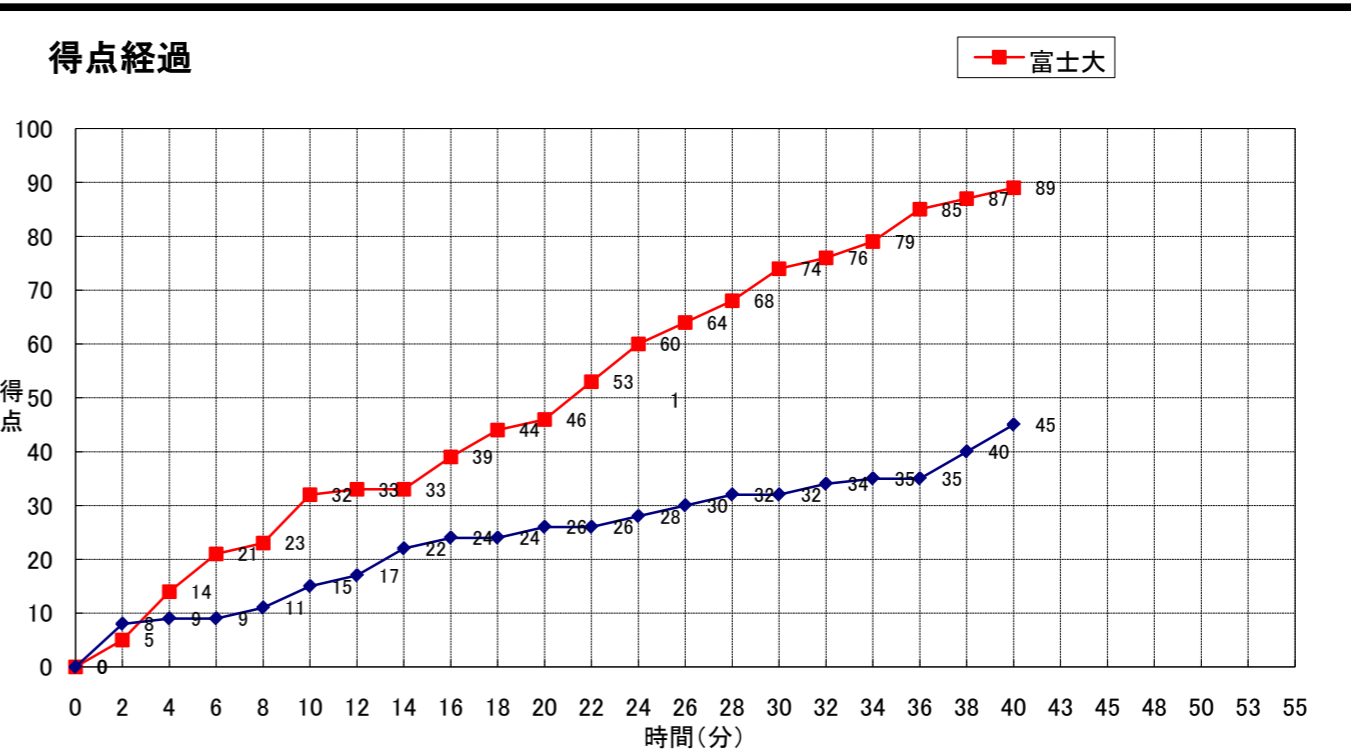

大会名称: 第11回東北大学バスケットボールリーグ

開催場所: 東北学院大学泉キャンパス体育館
試合区分: No. 11A 一次リーグ コミッショナー: 佐々木桂二
期 日: 2010. 9. 11 主審: 及川 学
開始時間: 15:00 副審: 加藤 始
終了時間:

富士大 (1部 2位)	○ 89	● 45	青森大 (1部 3位)
	32 -st1- 15 14 -2nd- 11 28 -3rd- 6 15 -4th- 13 -OT1- -OT2- -OT3-		

富士大学

No.	S	選手名	PTS	3P FG		2P FG		FT		PF	REBOUNDS			TO	AS	ST	BS	MIN
				M	A	M	A	M	A		OR	DR	TOT					
87	*	高橋 康道	6	0	1	3	0	0	1	0	3	0	2	0	0	0	0	
2	*	田口 成浩	28	2	2	9	13	4	4	0	6	0	6	0	2	0	0	
3		小山 秀人	4	0	2	2	5	0	0	1	1	1	2	0	0	0	0	
4	*	小嶋 力	14	4	6	0	2	2	2	1	0	6	6	0	2	0	0	
6		渡辺 謙治	4	0	0	2	4	0	0	1	1	0	1	0	0	0	0	
7	*	佐藤 一幸	10	0	0	4	6	2	2	0	1	4	5	0	0	0	0	
10		小野寺 貴紀	0	0	2	0	0	0	0	1	0	0	0	0	0	0	0	
14		横野 智康	4	0	0	2	5	0	0	1	1	1	2	0	0	0	0	
16		小野 翔太	4	0	1	2	4	0	0	0	0	0	0	0	0	0	0	
19		中洞 衛憲	7	1	2	1	1	2	3	1	1	1	2	0	0	0	0	
23		古谷 将一	0	0	0	0	0	0	0	0	0	1	1	0	0	0	0	
25		小松 奨	0	0	0	0	0	0	0	2	2	2	4	0	0	0	0	
29		草野 桂	2	0	0	1	2	0	0	1	2	2	4	0	1	0	0	
30		富樫 直大	2	0	2	1	2	0	0	0	0	1	1	0	1	0	0	
39	*	佐藤 翔太	4	0	1	2	8	0	0	1	0	1	1	0	3	0	0	
TEAM		金 亨俊								0	1	1	2					
合計			89	7	19	29	55	10	11	16	24	40	0	11	0	0	0	0:00
				36.8%		52.7%		90.9%										

青森大学

No.	S	選手名	PTS	3P FG		2P FG		FT		PF	REBOUNDS			TO	AS	ST	BS	MIN
				M	A	M	A	M	A		OR	DR	TOT					
0	*	今井 学宏	0	0	3	0	1	0	0	1	1	0	1	0	3	0	0	
1		茶谷 準輝	3	0	3	1	3	1	2	0	1	0	1	0	0	0	0	
7		佐々木 優也	0	0	0	0	3	0	0	3	1	1	2	0	0	0	0	
8		久末 羊平	3	0	3	1	3	1	1	1	0	0	0	0	1	0	0	
9		岸田 昂	0	0	0	0	2	0	0	2	1	0	1	0	0	0	0	
12		田中 功輝	0	0	1	0	2	0	0	0	1	1	2	0	0	0	0	
15	*	富山 祐輝	0	0	1	0	2	0	0	0	0	2	2	0	2	0	0	
18		齊藤 拓真	0	0	3	0	0	0	0	0	0	0	0	0	0	0	0	
21		大澤 俊輝	2	0	0	1	1	0	0	0	0	0	0	0	0	0	0	
24		山崎 巖夢	4	0	1	1	3	2	2	1	2	3	5	0	0	0	0	
34		伊藤 尚希	3	1	1	0	1	0	0	0	0	0	0	0	0	0	0	
40	*	金澤 泰宏	8	0	0	3	8	2	2	4	0	1	1	0	1	0	0	
42	*	今井 雄大	8	2	6	1	6	0	0	0	0	2	2	0	1	0	0	
43	*	前田 悠也	8	0	3	4	7	0	0	2	1	1	2	0	0	0	0	
90		太田 暁也	6	0	0	3	4	0	0	2	1	0	1	0	0	0	0	
TEAM		盛 誠治								0	5	5	10					
合計			45	3	25	15	46	6	7	16	14	16	30	0	8	0	0	0:00
				12.0%		32.6%		85.7%										

ゲームレポート

まとめ

この試合は富士大のワンサイドゲームとなった。青森大もなんとか状況を打開しようとしたが、反撃の糸口をつかめなかった。後半は富士大のベンチメンバーが元気ハツラツなプレーを見せ選手層の厚さを示した。富士大が地力の差を見せつけた試合となった。
結果、富士大4勝 青森大6敗。

1Q

両チームともマンツーマンディフェンスで試合、富士大、青森大ともテンポよく得点をあげていく。しかし青森大がゴール下のシュートが決まらない間に富士大が#87高橋の連続得点で突き放しにかかり32-15富士大リードで1Qを終える。

2Q

開始間もなくはシュートチャンスを作るもなかなかシュートが決まらない。だが青森大は#43前田の得点などで追撃を試みるも、富士大は#87CAPの高橋冷静なプレーでチームを落ち着かせリードを許さず46-26富士大リードで前半終了した。

3Q

立ち上がりは両チームとも再びマンツーマンディフェンスでスタート。富士大は激しいディフェンスから次々と得点を重ねていく。青森大も積極的にシュートを狙うも富士大の流れは崩れず、74-32で富士大がリードを広げた。

4Q

開始直後、富士大が得点を重ねていく。しかし青森大も積極的にオフェンス、ディフェンスを仕掛けていくが、富士大の勢いは止まらず、89-45で富士大が勝利した。

PST: ポイント M: 成功 A: 試投 %: シュート率 FG: フィールドゴール 3P: 3ポイントシュート 2P: 2ポイントシュート FT: フリースロー F: ファール OR: オフェンスリバウンド DR: ディフェンスリバウンド TOT: トータルリバウンド TO: ターンオーバー AS: アシスト ST: スティール BS: ブロックショット MIN: 出場時間 S: スターター OT: 延長