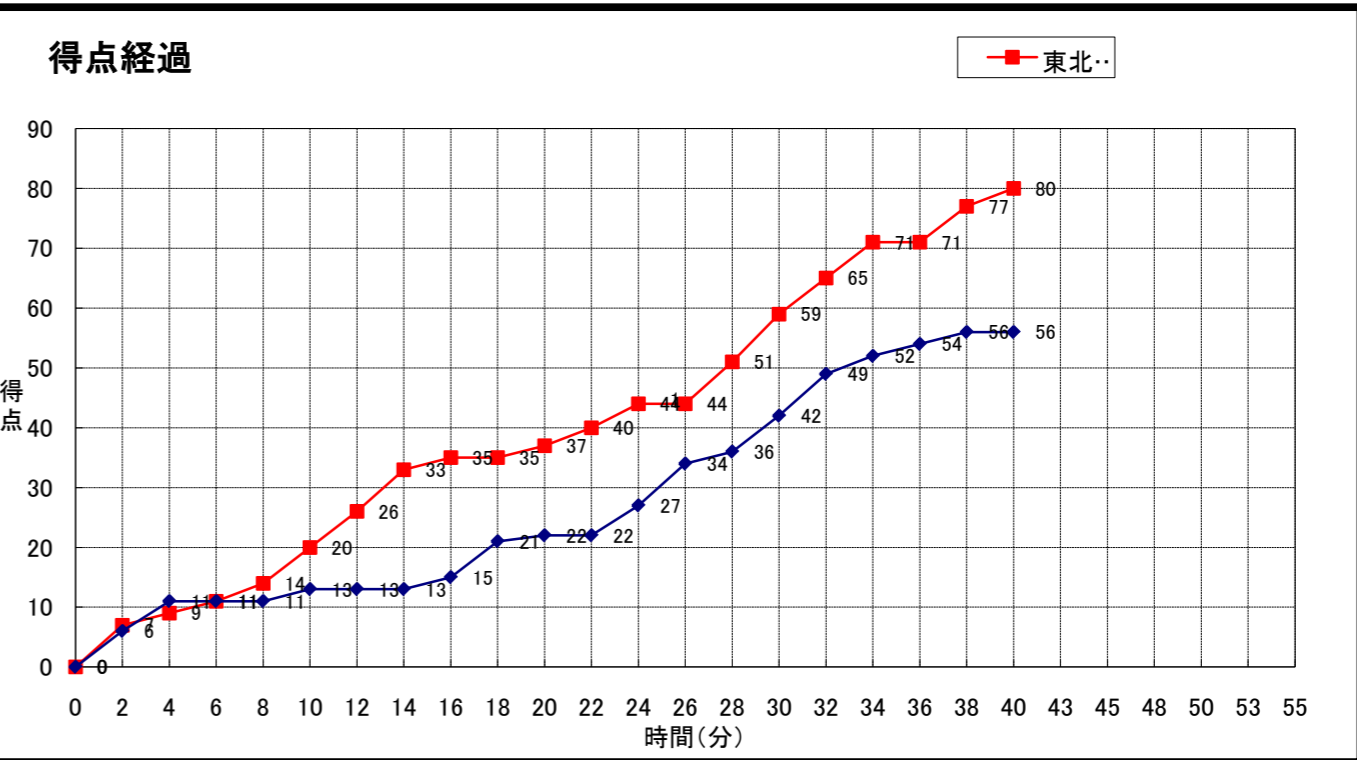

開催場所: 東北学院大学泉キャンパス体育館
試合区分: No. 5A: 一次リーグ
期 日: 2010. 9. 5
開始時間: 15:00
終了時間:

東北学院大 (1部 1位)	○ 89	20 -st1- 13 17 -2nd- 9 22 -3rd- 20 30 -4th- 16 -OT1- -OT2- -OT3-	● 58	青森大 (1部 3位)

東北学院大学

No.	S	選手名	PTS	3P FG		2P FG		FT		PF	REBOUNDS			TO	AS	ST	BS	MIN
				M	A	M	A	M	A		OR	DR	TOT					
9	*	中里 大	0	0	0	0	0	0	0	0	0	0	0	0	0	0	0	0
35		小山内 純平	6	1	2	1	3	1	3	0	1	3	4	0	3	0	0	0
10		佐々木 秀人	0	0	2	0	1	0	0	0	0	1	1	0	1	0	0	0
11		渡邊 尚樹	-	-	-	-	-	-	-	-	-	-	-	-	-	-	-	-
12		神尾 隼人	-	-	-	-	-	-	-	-	-	-	-	-	-	-	-	-
20		小川 大智	4	1	1	0	0	1	1	0	0	1	1	0	1	0	0	0
22	*	鈴木 航	22	0	3	9	20	4	6	0	5	3	8	0	2	0	0	0
24		大槻 智博	0	0	1	0	2	0	0	0	1	0	1	0	0	0	0	0
25		杉田 有	-	-	-	-	-	-	-	-	-	-	-	-	-	-	-	-
31		伊藤 裕樹	7	0	0	3	3	1	1	0	0	0	0	0	0	0	0	0
33	*	佐藤 光	23	2	9	7	11	3	4	0	5	3	8	0	4	0	0	0
34		佐藤 正也	-	-	-	-	-	-	-	-	-	-	-	-	-	-	-	-
41	*	菅野 翔太	17	5	9	1	6	0	0	0	1	1	2	0	2	0	0	0
45		加藤 聖基	2	0	0	1	4	0	2	0	2	2	4	0	1	0	0	0
52	*	遠藤 悠亮	8	0	0	3	7	2	6	0	2	3	5	0	3	0	0	0
TEAM		佐々木 桂二									2	5	7					
合計			89	9	27	25	57	12	23	0	19	22	41	0	17	0	0	0:00
				33.3%		43.9%		52.2%										

青森大学

No.	S	選手名	PTS	3P FG		2P FG		FT		PF	REBOUNDS			TO	AS	ST	BS	MIN
				M	A	M	A	M	A		OR	DR	TOT					
0	*	今井 学宏	0	0	9	0	5	0	3	0	0	1	1	0	0	0	0	0
1		茶谷 準輝	0	0	1	0	0	0	0	0	0	1	1	0	0	0	0	0
6		竹村 和也	0	0	0	0	2	0	1	0	0	0	0	0	0	0	0	0
7		佐々木 優也	0	0	0	0	0	0	0	0	1	1	2	0	0	0	0	0
8		久末 羊平	0	0	2	0	0	0	0	0	0	0	0	0	0	0	0	0
9		岸田 昂	0	0	0	0	1	0	0	0	0	1	1	0	0	0	0	0
12		田中 功輝	0	0	0	0	2	0	0	0	0	0	0	0	0	0	0	0
15	*	畠山 祐輝	0	0	3	0	5	0	2	0	1	3	4	0	0	0	0	0
18		齊藤 拓真	0	0	1	0	0	0	0	0	0	0	0	0	0	0	0	0
21		大澤 俊輝	0	0	0	0	2	0	0	0	0	0	0	0	0	0	0	0
24		山崎 巖夢	0	0	2	0	1	0	2	0	0	0	0	0	0	0	0	0
40	*	金澤 泰宏	0	0	0	0	5	0	0	0	0	2	2	0	0	0	0	0
42	*	今井 雄大	0	0	6	0	5	0	2	0	1	2	3	0	0	0	0	0
43	*	前田 悠也	0	0	2	0	6	0	1	0	1	0	1	0	0	0	0	0
90		太田 暁也	0	0	0	0	1	0	0	0	0	0	0	0	0	0	0	0
TEAM		森 誠治									2	4	6					
合計			0	0	26	0	35	0	11	0	6	15	21	0	0	0	0	0:00
				0.0%		0.0%		0.0%										

PST: ポイント M: 成功 A: 試投 %: シュート率 FG: フィールドゴール 3P: 3ポイントシュート 2P: 2ポイントシュート FT: フリースロー F: ファール OR: オフェンスリバウンド DR: ディフェンスリバウンド TOT: トータルリバウンド TO: ターンオーバー AS: アシスト ST: スティール BS: ブロックショット MIN: 出場時間 S: スターター OT: 延長

ゲームレポート

まとめ

試合の序盤、両チームともシーソーゲームでどちらも流れをつかめずにいたが、東北学院大が確立良くシュートを決め始め、終始リードを保ち安定した試合運びをした東北学院大が勝利した。

1Q

両チームともにハーフコートマンツーマンでスタート。大事なところでのミスが目立ち、どちらも流れに乗れずシーソーゲームが続いた。後半、学院大の3Pが連続して決まり、学院大が一步抜けた。27-16で終了。

2Q

立ち上がりは両チームとも再びハーフコートマンツーマンでスタート。東北学院大はハーフからトラップを仕掛け、青森大のミスを誘うことに成功。DEFリバウンドからの速攻、#22鈴木ノドライブなどで得点を重ね大きくリードした。巻き返したい青森大だが、東北学院のペースにのまれ、なかなか抜け出すことができなかった。44-27で学院大リードのまま前半終了。

3Q

後半、リードを許している青森大#42今井、#43前田の連続3Pで点差を縮める。ゲーム中盤にも3Pやバスケットカウントなどで得点を重ねるが、冷静にゲームを進める東北学院大を抑えることができず、59対42東北学院大リードで3Qを終了

4Q

何としても逆転を狙いたい青森大は序盤から積極的にシュートを打つ。しかし、ここまでの疲れが見え始め、なかなか得点を重ねることができない。一方、東北学院大は中盤、1・2年生主体のメンバーに切り替えた。最後は#3小山内から#41菅野の1年生コンビのブザービーターで89対58で試合終了。