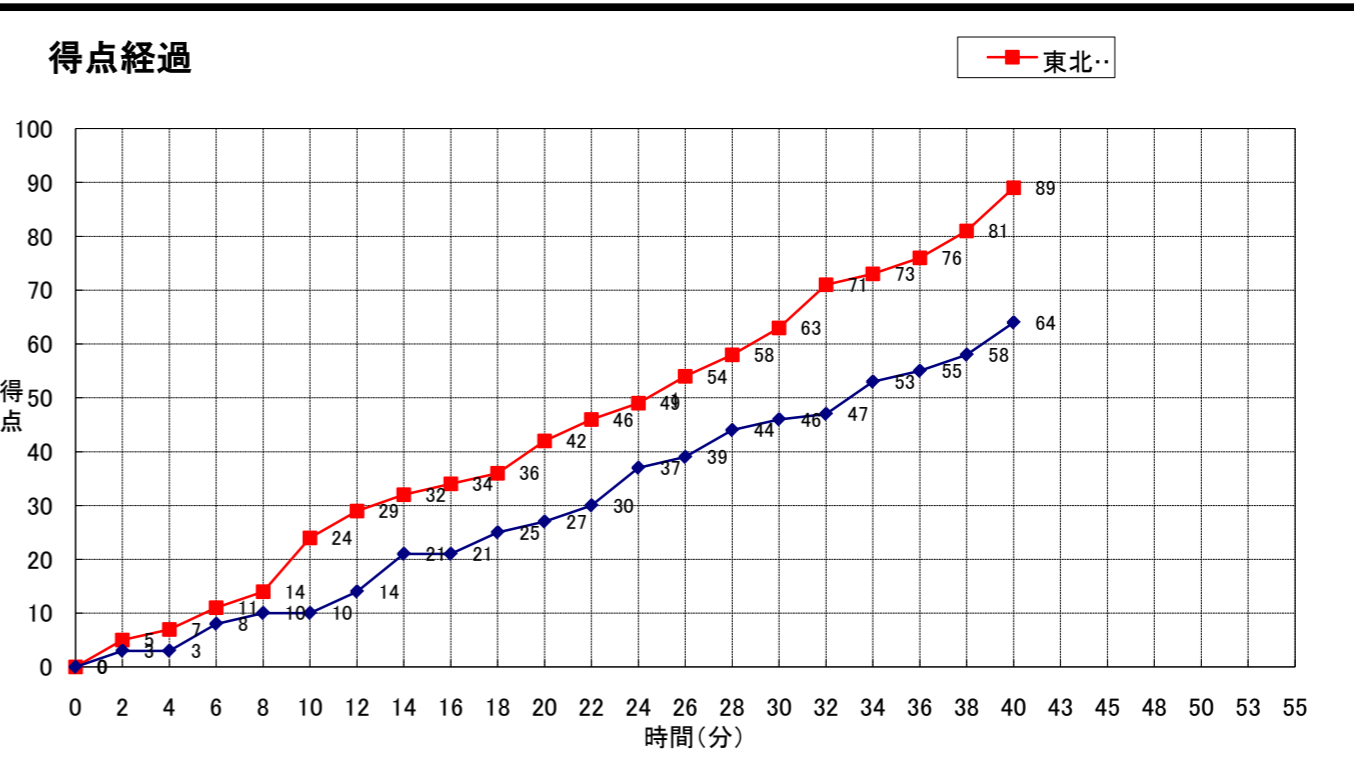

大会名称: 第11回東北大学バスケットボールリーグ

開催場所: 東北学院大学泉キャンパス体育館	コミッショナー: 佐々木桂二
試合区分: No. 3A3	
期 日: 2010. 9. 3	主審: 加川 真
開始時間: 19:00	副審: 吉本 世一
終了時間:	

東北学院大	○ 89	● 64	岩手大

No.	S	選手名	PTS	3P FG		2P FG		FT		PF	REBOUNDS			TO	AS	ST	BS	MIN
				M	A	M	A	M	A		OR	DR	TOT					
9	*	中里 大	4	0	1	2	6	0	0	0	1	4	5	0	4	0	0	
10		佐々木 秀人	2	0	0	1	1	0	0	0	0	0	0	0	0	0	0	
11		渡邊 尚樹	-	-	-	-	-	-	-	-	-	-	-	-	-	-	-	
12		神尾 隼人	-	-	-	-	-	-	-	-	-	-	-	-	-	-	-	
20		小川 大智	4	0	0	2	3	0	0	1	1	2	3	0	0	0	0	
22	*	鈴木 航	22	1	5	9	10	1	4	3	1	3	4	0	2	0	0	
24		大槻 智博	0	0	0	0	2	0	0	0	0	0	0	0	0	0	0	
25		杉田 有	-	-	-	-	-	-	-	-	-	-	-	-	-	-	-	
31		伊藤 裕樹	4	0	0	2	3	0	0	2	0	0	0	0	0	0	0	
33	*	佐藤 光	17	2	3	5	5	1	1	2	4	4	8	0	0	0	0	
34		佐藤 正也	-	-	-	-	-	-	-	-	-	-	-	-	-	-	-	
35		小山内 純平	0	0	1	0	1	0	0	1	0	0	0	0	1	0	0	
41	*	菅野 翔太	20	4	8	4	5	0	2	1	3	4	0	0	0	0	0	
45		加藤 聖基	6	1	1	1	1	1	3	1	0	1	1	0	1	0	0	
52	*	遠藤 悠亮	10	0	0	5	8	0	0	2	2	3	5	0	1	0	0	
TEAM 佐々木 桂二																		
合 計			89	8	19	31	45	3	8	14	20	40	60	0	9	0	0	0:00
					42.1%		68.9%		37.5%									

No.	S	選手名	PTS	3P FG		2P FG		FT		PF	REBOUNDS			TO	AS	ST	BS	MIN
				M	A	M	A	M	A		OR	DR	TOT					
4	*	外崎 容史	2	0	1	1	1	0	0	3	3	3	6	0	0	0	0	
5	*	佐々木 大輔	16	0	1	6	18	4	7	3	3	5	8	0	0	0	0	
6	*	伊藤 浩道	2	0	3	1	8	0	0	2	1	2	3	0	2	0	0	
7	*	佐々木 洸	9	2	5	1	2	1	2	2	2	1	3	0	3	0	0	
8		千田 将平	-	-	-	-	-	-	-	-	-	-	-	-	-	-	-	
9	*	下山 大地	25	3	10	6	10	4	6	1	3	1	4	0	0	0	0	
10		高橋 直之	2	0	0	1	2	0	0	0	0	0	0	0	0	0	0	
11		大坂 浩樹	-	-	-	-	-	-	-	-	-	-	-	-	-	-	-	
12		吉田 竜二	0	0	1	0	1	0	0	0	2	0	2	0	0	0	0	
13		佐藤 大地	-	-	-	-	-	-	-	-	-	-	-	-	-	-	-	
14		佐藤 孝文	4	1	2	0	1	1	2	0	0	0	0	0	0	0	0	
15		青木 達哉	-	-	-	-	-	-	-	-	-	-	-	-	-	-	-	
16		横田 研二	-	-	-	-	-	-	-	-	-	-	-	-	-	-	-	
17		田中館 洸	4	0	2	1	1	2	2	0	0	0	0	0	0	0	0	
18		中澤 光洋	-	-	-	-	-	-	-	-	-	-	-	-	-	-	-	
TEAM 栗林 徹																		
合 計			64	6	25	17	44	12	19	11	14	12	26	0	5	0	0	0:00
					24.0%		38.6%		63.2%									

PST: ポイント M: 成功 A: 試投 %: シュート率 FG: フィールドゴール 3P: 3ポイントシュート 2P: 2ポイントシュート FT: フリースロー F: ファール OR: オフェンスリバウンド DR: ディフェンスリバウンド TOT: トータルリバウンド TO: ターンオーバー AS: アシスト ST: スティール BS: ブロックショット MIN: 出場時間 S: スターター OT: 延長

ゲームレポート

まとめ
終始東北学院大リードのまま、試合が運ばれた。序盤で大幅リードを許された岩手大は果敢に攻めるもなかなか点差を縮めることができず、先手を打った東北学院大が勝利した。

1Q
東北学院大は#22鈴木を中心に加点していく。対する岩手大は#7佐々木洸のアウトサイドなどでオフェンスを展開していくが、なかなか点が伸びない。24対10と東北学院大リードで終了。

2Q
岩手大は#9下山のシュートが決まり出し、反撃を開始する。しかし東北学院大#45加藤のバスケットカウントから相手に流れを与えてしまい、点差を1ケタに詰めることができない。その後も東北学院大は#41菅野や#35小山内による3Pで加点し、42対27で前半を折り返す。

3Q
なんとか追いつきたい岩手大だが、東北学院大のディフェンスに阻まれ、アウトサイド中心の苦しい攻めを強いられる。一方東北学院大は#33佐藤光、#52遠藤らによって着実に加点し、その点差を広げる。46対63と、東北学院大の17点リードで最終ピリオドに臨む。

4Q
点差を広げられるも粘りたい岩手大は、アウトサイドシュートや#5佐々木大のインサイドプレーで食らいつこうとする。しかし東北学院大は#佐藤光や#20小川の連続得点などで最後まで攻撃の手を緩めることはなく、89対64で初戦白星を飾った。