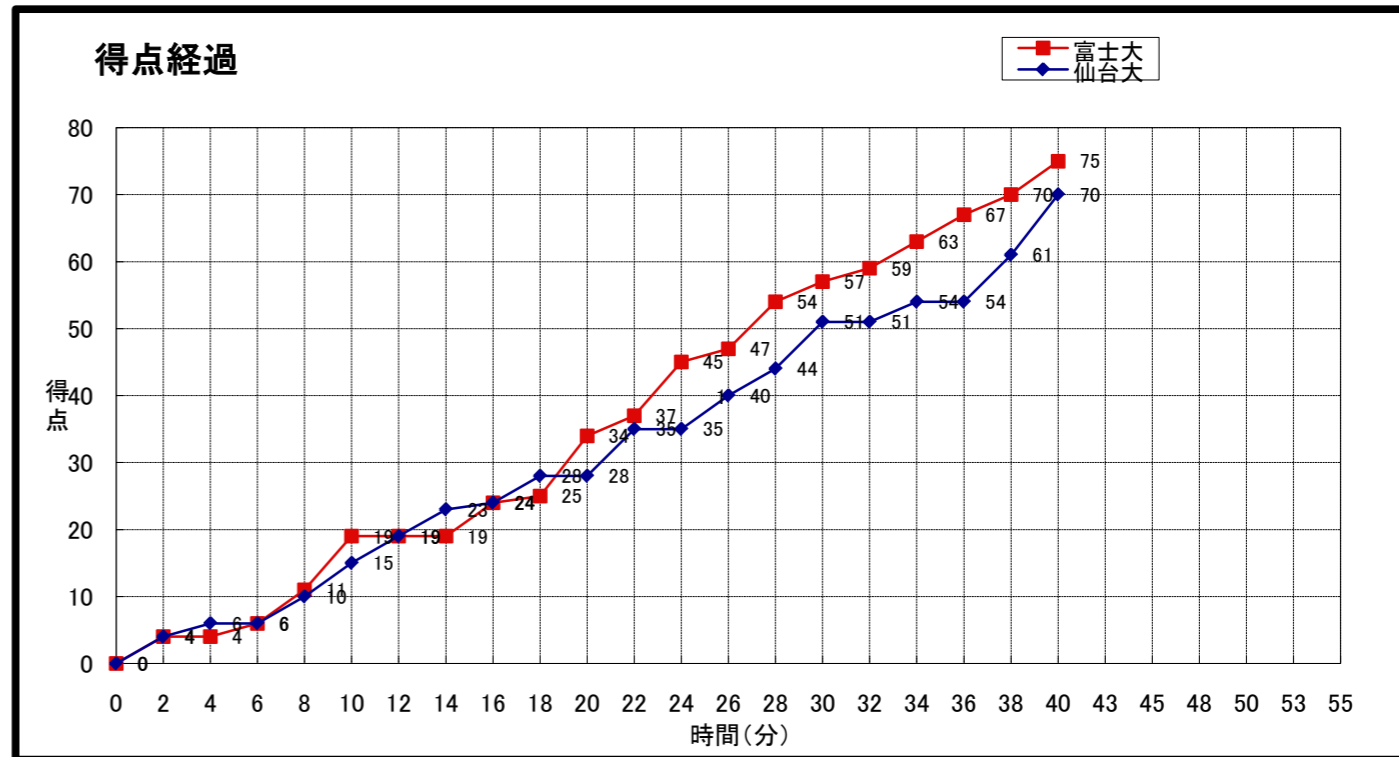

コミッショナー: 佐々木桂二

期 日: 2010. 9. 3

主審: 小野寺 浩

開始時間: 17:30

副審: 成田 康平

終了時間:

富士大 (1部 2位)	○ 75	19 -st1- 15 15 -2nd- 13 23 -3rd- 23 18 -4th- 19 -OT1- -OT2- -OT3-	● 70	仙台大 (1部 4位)

富士大学

No.	S	選手名	PTS	3P FG		2P FG		FT		PF	REBOUNDS			TO	AS	ST	BS	MIN
				M	A	M	A	M	A		OR	DR	TOT					
87	*	高橋 康道	13	1	1	3	4	5	2	0	2	2	2	0	0	0	0	0
2	*	田口 成浩	26	1	8	8	11	7	8	1	0	10	10	0	0	0	0	0
3		小山 秀人	-	-	-	-	-	-	-	-	-	-	-	-	-	-	-	-
4	*	小嶋 力	8	0	4	2	3	4	4	0	4	4	0	2	0	0	0	0
6		渡辺 謙治	7	1	1	1	1	2	4	2	1	1	2	0	0	0	0	0
7	*	佐藤 一幸	14	2	2	3	4	2	3	5	2	7	9	0	1	0	0	0
10		小野寺 貴紀	-	-	-	-	-	-	-	-	-	-	-	-	-	-	-	-
14		楨野 智康	2	0	0	1	2	0	0	0	0	1	1	0	0	0	0	0
16		小野 翔太	-	-	-	-	-	-	-	-	-	-	-	-	-	-	-	-
19		中洞 衛憲	-	-	-	-	-	-	-	-	-	-	-	-	-	-	-	-
23		古谷 将一	-	-	-	-	-	-	-	-	-	-	-	-	-	-	-	-
25		小松 奨	-	-	-	-	-	-	-	-	-	-	-	-	-	-	-	-
29		草薨 桂	-	-	-	-	-	-	-	-	-	-	-	-	-	-	-	-
30		富樫 直大	0	0	1	0	1	0	0	0	0	0	0	0	0	0	0	0
39	*	佐藤 翔太	5	1	1	0	3	2	3	5	1	1	2	0	0	0	0	0
TEAM		金 亨俊								0	3	5	8					
合計			75	6	18	18	29	21	27	19	12	31	43	0	3	0	0	0:00
				33.3%		62.1%		77.8%										

仙台大学

No.	S	選手名	PTS	3P FG		2P FG		FT		PF	REBOUNDS			TO	AS	ST	BS	MIN
				M	A	M	A	M	A		OR	DR	TOT					
42		渋谷 翔	5	1	1	1	1	0	0	5	0	1	1	0	0	0	0	0
2		富 雅圭	10	1	3	2	3	3	0	0	1	1	2	0	0	0	0	0
3		杉浦 周平	0	0	0	0	0	0	0	0	0	0	0	0	0	0	0	0
4	*	菅原 敬太	13	0	0	6	13	1	2	5	0	5	5	0	2	0	0	0
5		五十嵐 敦至	-	-	-	-	-	-	-	-	-	-	-	-	-	-	-	-
8		今井 大樹	0	0	0	0	0	0	0	0	0	0	0	0	0	0	0	0
13	*	鳥田 康洋	4	0	0	2	2	0	0	1	2	5	7	0	1	0	0	0
14	*	佐藤 文哉	18	2	16	6	12	0	0	1	1	5	6	0	2	0	0	0
20	*	田賀 修造	7	0	0	2	4	3	6	3	2	6	8	0	0	0	0	0
34		加藤 史明	-	-	-	-	-	-	-	-	-	-	-	-	-	-	-	-
37		松崎 拓磨	-	-	-	-	-	-	-	-	-	-	-	-	-	-	-	-
71		石垣 信人	-	-	-	-	-	-	-	-	-	-	-	-	-	-	-	-
72		大竹 史人	0	0	0	0	0	0	0	1	0	0	0	0	0	0	0	0
75	*	我妻 典明	13	0	0	4	7	5	6	4	2	5	7	0	0	0	0	0
88		中野 秀義	0	0	0	0	1	0	0	3	1	2	3	0	0	0	0	0
TEAM		村田 健一								0	1	4	5					
合計			70	4	20	23	43	12	19	23	10	34	44	0	5	0	0	0:00
				20.0%		53.5%		63.2%										

PST: ポイント M: 成功 A: 試投 %: シュート率 FG: フィールドゴール 3P: 3ポイントシュート 2P: 2ポイントシュート FT: フリースロー F: ファール OR: オフェンスリバウンド DR: ディフェンスリバウンド TOT: トータルリバウンド TO: ターンオーバー AS: アシスト ST: スティール BS: ブロックショット MIN: 出場時間 S: スターター OT: 延長

ゲームレポート

試合のまとめ

この試合、序盤から大学リーグにふさわしい白熱した戦いが繰り広げられた。昨年のインカレ出場校の富士大が終始リードをたもったまま試合が続いた。仙台大も速攻・外角のシュートを中心に追いつけたが、終始リードを保った富士大が今年度の初戦の貴重な1勝を勝ち取った。

1P

両チーム共に、ハーフコートマンツーマンでディフェンスを開始。序盤は両者とも落ち着いてシュートを打ち順調に得点を重ねていくが、両チームとも徐々にミスが出始め、シュートが決まらない。残り2分、富士大が連続3Pで突き放しにかかり、19対15 富士大リードで終了する。

2P

巻き返したい仙台大は粘り強いディフェンスで相手のミスを誘い、着実に得点を重ね、残り5分富士大はたまたまタイムアウトを取る。直後、富士大のリズムとなり、たまたま残り3分仙台大がタイムアウトを取る。しかし、追撃には至らず、逆に富士大が速いオフェンスで得点を重ねていき、34対28 富士大リードで前半を終了する。

3P

仙台大はオフェンスのミスが目立ち始め、残り6分でタイムアウトを取る。タイムアウト後、仙台大は反撃にかかり3点差まで追いつけたところで、富士大がタイムアウトを取る。両チームともに得点を重ねていき、残り2秒で仙台大#2畠が3Pを決め、3Qを57対51 富士大リードで終了する。

4P

追いつきたい仙台大だが、なかなかリズムを作ることが出来ない。富士大は#14楨野の3P。#7佐藤のジャンプシュートなどで突き放しにかかる。残り7分、仙台大はタイムアウトをとる。最後まで攻め続けた仙台大は3点差まで追いつけたが、終始リードを保ってきた富士大が75対70で勝利した。