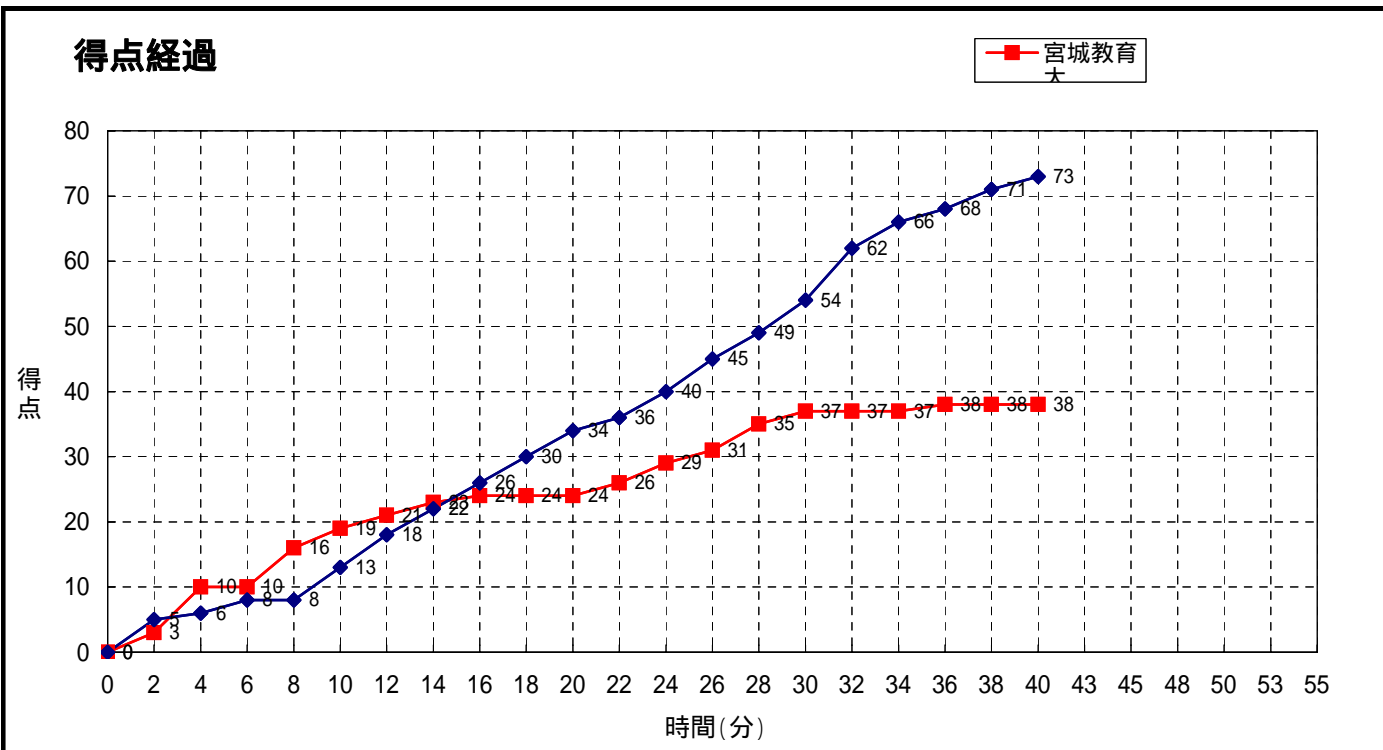

開催場所: 秋田県横手市増田体育館	コミッショナー: 佐々木桂二
試合区分: No. 9B1	主審: 小川裕之
期 日: 2009(H21)年10月9日 (金)	副審:
開始時間: 16:00	
終了時間:	

弘前大 #N/A	73	13 -st1- 19 21 -2nd- 5 20 -3rd- 13 19 -4th- 1 -OT1- -OT2- -OT3-	38	宮城教育大 #N/A

弘前大学

No.	S	選手名	PTS	3P FG		2P FG		FT		PF	REBOUNDS			TO	AS	ST	BS	MIN
				M	A	M	A	M	A		OR	DR	TOT					
8	*	村山優美	4	0	3	2	3	0	0	3	1	1	2	0	1	0	0	
4		鵜野佑佳	5	0	1	2	5	1	2	1	0	0	0	0	2	0	0	
5		古山絢子	9	2	3	1	3	1	2	1	0	1	1	0	0	0	0	
6		羽村麻美	0	0	0	0	7	0	0	0	0	0	0	0	0	0	0	
7	*	田中玲香	11	0	0	3	7	5	5	3	0	1	1	0	1	0	0	
9	*	三浦直美	15	1	5	6	1	0	0	4	1	1	2	0	1	0	0	
10		秋谷奈緒美	0	0	0	0	11	0	0	0	0	0	0	0	0	0	0	
11	*	石田恭子	12	0	2	4	0	4	7	2	0	2	2	0	0	0	0	
12		水尻沙希	0	0	2	0	0	0	0	0	0	0	0	0	0	0	0	
13		松尾紀子	-	-	-	-	-	-	-	-	-	-	-	-	-	-	-	
14	*	鳴海遥香	8	0	0	4	5	0	0	0	0	2	2	0	0	0	0	
15		金田瑞希	7	0	0	3	0	1	1	4	0	2	2	0	1	0	0	
16		松本由希菜	0	0	0	0	1	0	0	0	0	0	0	0	0	0	0	
17		岩崎千亜希	2	0	0	1	0	0	4	0	1	0	1	0	0	0	0	
#N/A	#N/A										2	7	#N/A					
合計			73	3	16	26	50	12	21	18	5	17	22	0	6	0	0	0:00
				18.8%		52.0%		57.1%										

宮城教育大学

No.	S	選手名	PTS	3P FG		2P FG		FT		PF	REBOUNDS			TO	AS	ST	BS	MIN
				M	A	M	A	M	A		OR	DR	TOT					
4		宮原美里	0	0	0	0	0	0	0	0	0	0	0	0	0	0	0	
5	*	石井由香	2	0	3	1	2	0	0	3	1	4	5	0	0	0	0	
6	*	畠田由香	1	0	3	0	1	1	1	2	0	0	0	0	0	0	0	
8	*	松原香奈子	10	2	5	2	4	0	0	0	0	1	1	0	0	0	0	
9		後藤あゆみ	0	0	1	0	0	0	0	0	0	0	0	0	0	0	0	
10	*	兵庫静	4	0	0	2	4	0	0	2	2	4	6	0	0	0	0	
11		横川佳那	0	0	0	0	3	0	0	2	0	2	2	0	0	0	0	
12		伊藤晴恵	0	0	0	0	1	0	0	0	0	0	0	0	0	0	0	
13		木村佐知子	-	-	-	-	-	-	-	-	-	-	-	-	-	-	-	
14		伊藤万葉	3	0	0	1	5	1	1	0	2	2	4	0	0	0	0	
15		佐々木夏美	1	0	1	0	3	1	1	5	3	2	5	0	0	0	0	
22		佐藤亜衣	0	0	0	0	0	0	0	1	1	1	2	0	0	0	0	
23	*	大橋むつ子	17	0	1	4	9	9	9	2	3	4	7	0	1	0	0	
24		伊藤明子	0	0	2	0	2	0	0	1	0	0	0	0	0	0	0	
25		後藤真歩	0	0	0	0	1	0	0	0	0	0	0	0	0	0	0	
#N/A	#N/A										2	3	#N/A					
合計			38	2	16	10	35	12	12	18	14	23	37	0	1	0	0	0:00
				12.5%		28.6%		100.0%										

PST: ポイント M: 成功 A: 試投 %: シュート率 FG: フィールドゴール 3P: 3ポイントシュート 2P: 2ポイントシュート FT: フリースロー F: ファール OR: オフェンスリバウンド DR: ディフェンスリバウンド TOT: トータルリバウンド TO: ターンオーバー AS: アシスト ST: スティール BS: ブロックショット MIN: 出場時間 S: スタター OT: 延長

ゲームレポート

10/9 9B1 宮城教育大v弘前大

1試合のまとめ

第1Pは宮城教育大の走るバスケットが目立ち、オフェンス力のある弘前大を13点に抑える。第2P以降は弘前大のペースで試合運びが進み、気がつくと73-38で弘前大の圧勝で終わる。

第1P

弘前大はオールコートマンツーマン、宮城教育大はハーフコートでスタート。宮城教育大は持ち前の走るバスケット、速攻で自分たちの流れを掴む。弘前大は流れに乗れず、19-13と宮城教育大にリードを許してしまう。

第2P

開始2分、弘前大#11石田のバスケットボールカウントや速攻で流れを掴み、点差を縮める。そのまま試合は弘前大ペースで進み、34-24と弘前大リードで前半終了。

第3P

宮城教育大はシュートまで持ち込むがリングに嫌われ、得点に繋げることができない。弘前大は#7田中・#9三浦のドライブインで差を広げ、勢いに乗せる。54-37、弘前大リードで最終ピリオドへ。

第4P

宮城教育大は弘前大のオールコートマンツーマンに苦戦し、ボール運びでミスを連発してしまい、差をじわりじわりと広げられる。このまま、弘前大ペースでゲームクロックは0に。73-38で弘前大が勝利を手にした。