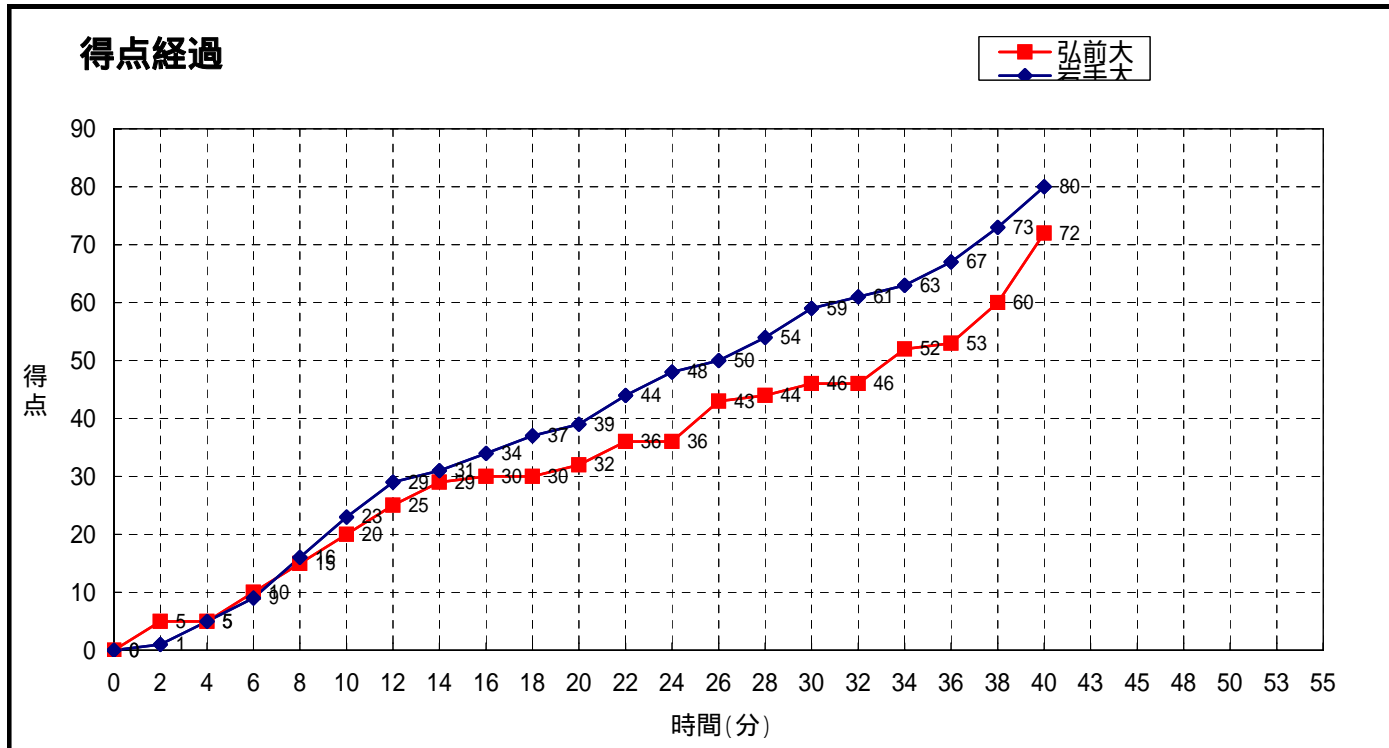

大会名称: 第10回東北大学バスケットボールリーグ

開催場所: 東北学院大学泉キャンパス体育館

試合区分: No. 10B4 10B4 コミッショナー: 佐々木桂二

期 日: 2009(H21)年10月10日(土) 主審: 古川俊和

開始時間: 15:30 副審: 小川裕之

終了時間:

岩手大 #N/A	80	23 -st1- 20	72	弘前大 #N/A
		16 -2nd- 12		
		19 -3rd- 14		
		22 -4th- 26		
		-OT1-		
		-OT2-		
		-OT3-		

岩手大学

No.	S	選手名	PTS	3P FG		2P FG		FT		PF	REBOUNDS			TO	AS	ST	BS	MIN
				M	A	M	A	M	A		OR	DR	TOT					
4	*	外崎容史	12	0	1	6	7	0	2	4	1	0	1	0	4	0	0	
5	*	佐々木大輔	20	1	1	7	15	3	6	0	4	8	12	0	0	0	0	
6	*	伊藤浩道	4	0	3	1	1	2	2	4	1	2	3	0	1	0	0	
7	*	佐々木 洸	14	1	4	4	8	3	2	0	3	3	6	0	3	0	0	
8		千田将平	0	0	0	0	0	0	0	1	0	0	0	0	2	0	0	
9	*	下山大地	24	2	8	8	14	2	2	3	1	2	3	0	0	0	0	
10		高橋直之	6	1	2	1	3	1	2	1	1	2	3	0	0	0	0	
11		大坂浩樹	0	0	0	0	0	0	0	1	0	0	0	0	0	0	0	
12		斎藤洋平	-	-	-	-	-	-	-	-	-	-	-	-	-	-	-	
13		吉田竜二	-	-	-	-	-	-	-	-	-	-	-	-	-	-	-	
14		佐藤大地	-	-	-	-	-	-	-	-	-	-	-	-	-	-	-	
15		佐藤教文	-	-	-	-	-	-	-	-	-	-	-	-	-	-	-	
16		青木達哉	-	-	-	-	-	-	-	-	-	-	-	-	-	-	-	
TEAM 栗林徹											7	2	9					
合計			80	5	19	27	48	11	16	14	18	19	37	0	10	0	0	0:00
					26.3%		56.3%		68.8%									

弘前大学

No.	S	選手名	PTS	3P FG		2P FG		FT		PF	REBOUNDS			TO	AS	ST	BS	MIN
				M	A	M	A	M	A		OR	DR	TOT					
4	*	原尚義	2	0	0	0	3	2	2	3	0	1	1	0	1	0	0	
5		井上大輔	9	3	3	0	1	0	0	4	0	0	0	0	0	0	0	
6	*	佐々木竜哉	12	2	8	3	6	0	0	2	1	1	2	0	0	0	0	
7		喜多山矩洗	2	0	0	1	3	0	0	0	0	0	0	0	0	0	0	
8	*	戸田洸介	20	5	6	2	10	1	2	2	1	2	3	0	3	0	0	
9		成田悠介	6	2	3	0	2	0	0	2	0	0	0	0	1	0	0	
10		白澤卓将	-	-	-	-	-	-	-	-	-	-	-	-	-	-	-	
11		小野寺豊彦	2	0	0	1	4	0	3	2	0	1	1	0	0	0	0	
12	*	木村厚太	8	0	1	3	7	2	2	2	0	1	1	0	1	0	0	
13	*	笹村慎一郎	9	0	1	4	9	1	0	4	0	3	3	0	0	0	0	
15		佐藤将史	-	-	-	-	-	-	-	-	-	-	-	-	-	-	-	
16		菊地貴寛	-	-	-	-	-	-	-	-	-	-	-	-	-	-	-	
17		北沢健太	-	-	-	-	-	-	-	-	-	-	-	-	-	-	-	
18		富樫佑允	2	0	0	0	3	2	2	2	2	0	2	0	0	0	0	
33		高村甲	-	-	-	-	-	-	-	-	-	-	-	-	-	-	-	
TEAM 本間正行											2	5	7					
合計			72	12	22	14	48	8	11	23	6	14	20	0	6	0	0	0:00
					54.5%		29.2%		72.7%									

PST: ポイント M: 成功 A: 試投 %: シュート率 FG: フィールドゴール 3P: 3ポイントシュート 2P: 2ポイントシュート FT: フリースロー F: ファウル OR: オフェンスリバウンド DR: ディフェンスリバウンド TOT: トータルリバウンド TO: ターンオーバー AS: アシスト ST: スティール BS: ブロックショット MIN: 出場時間 S: スターター OT: 延長

ゲームレポート

1試合のまとめ

この試合は岩手大が主導権を握った。弘前大は3Pで勢いで乗ろうとするも、岩手大が終始落ち着いたゲーム運びで勝利した。岩手大が1部昇格を決めた。

第1P

両チーム共、ハーフコートマンツースタート。岩手大は#5佐々木を中心にオフェンスを組み立てる。対する弘前大は#8戸田の3Pで対抗する。両者とも譲らぬまま、20 - 23で岩手大リードで終了。

第2P

岩手大は粘り強いディフェンスで弘前大にプレッシャーを与え、#7佐々木のドライブ・#9下山の3Pで得点を重ねる。弘前大は積極的にリングに向かうも得点に繋がらない。32-39、岩手大リードのまま前半を終える。

第3P

弘前大は#8戸田のゴール下、#13木村のミドルシュートで点差を縮める。しかし、岩手大はオールコートマンツースタートで仕掛け、弘前大のターンオーバーを狙う。結局、46-59で岩手大がリードを広げる。

第4P

弘前大はオールコートマンツースタートでスティールを量産。#6佐々木・#8戸田の連続3Pで点差を縮める。一方、岩手大は落ち着いたゲーム運びで、フリースローも確実に決める。最後は弘前大#9成田・#5井上に3Pを許すも72-80で岩手大が勝利した。