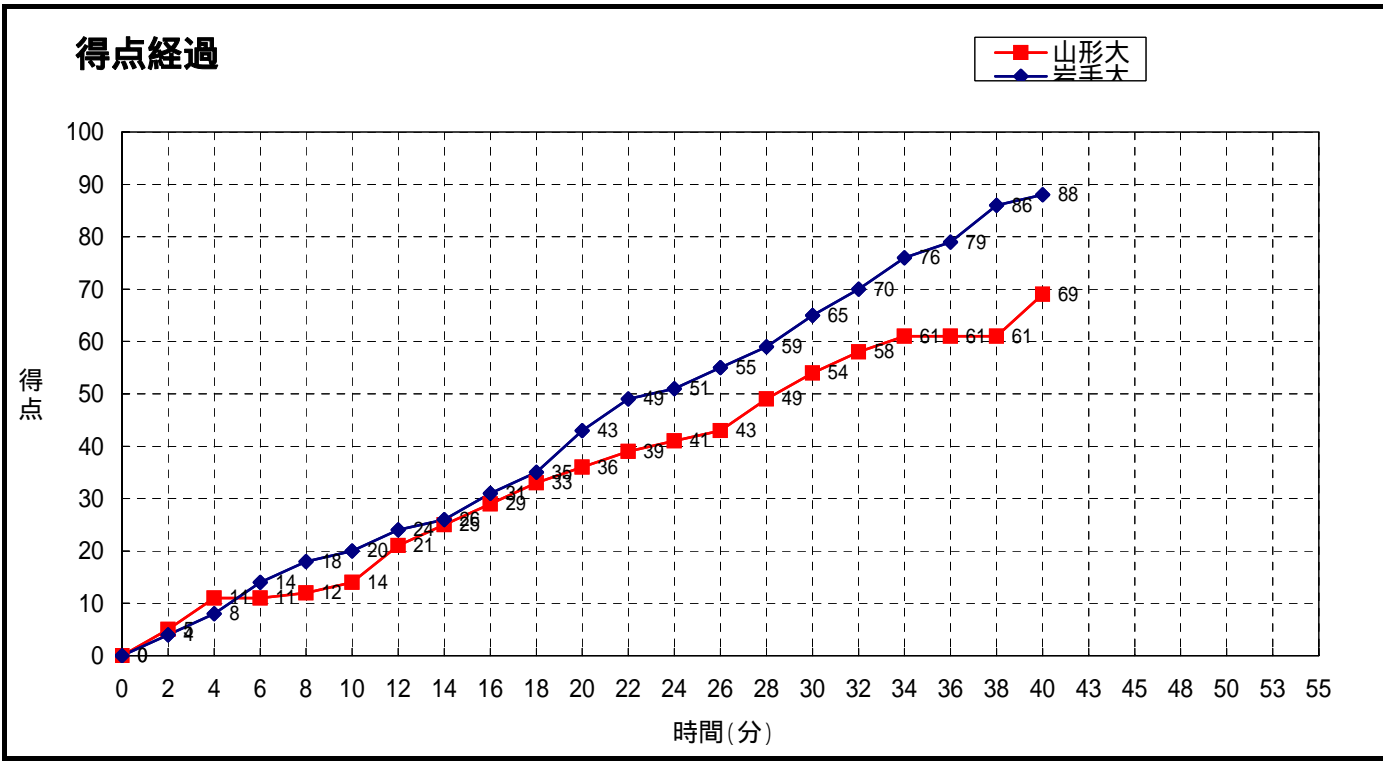

大会名称: 第10回東北大学バスケットボールリーグ

開催場所: 秋田県横手市増田体育館
試合区分: No. 9A1 9A1 コミッショナー: 佐々木桂二
期 日: 2009.10.9 主審: 中田英教
開始時間: 19:00 副審: 佐藤良明
終了時間:

岩手大 #N/A	88	20 -st1- 14 23 -2nd- 22 22 -3rd- 18 23 -4th- 15 -OT1- -OT2- -OT3-	69	山形大 #N/A

岩手大

No.	S	選手名	PTS	3P FG		2P FG		FT		PF	REBOUNDS			TO	AS	ST	BS	MIN
				M	A	M	A	M	A		OR	DR	TOT					
4	*	外崎容史	8	0	0	4	10	0	0	0	1	7	8	0	9	0	0	0
5	*	佐々木大輔	27	0	1	11	14	5	5	1	1	7	8	0	1	0	0	0
6	*	伊藤浩道	14	0	3	7	9	0	0	2	1	3	4	0	4	0	0	0
7	*	佐々木 洸	3	1	3	0	1	0	0	1	0	1	1	0	1	0	0	0
8		千田将平	0	0	0	0	0	0	0	0	0	0	0	0	0	0	0	0
9	*	下山大地	34	3	5	11	22	3	3	2	0	7	7	0	2	0	0	0
10		高橋直之	-	-	-	-	-	-	-	-	-	-	-	-	-	-	-	-
11		大坂浩樹	-	-	-	-	-	-	-	-	-	-	-	-	-	-	-	-
12		齋藤洋平	-	-	-	-	-	-	-	-	-	-	-	-	-	-	-	-
13		吉田竜二	2	0	0	1	1	0	0	1	0	3	3	0	0	0	0	0
14		佐藤大地	-	-	-	-	-	-	-	-	-	-	-	-	-	-	-	-
15		佐藤教文	-	-	-	-	-	-	-	-	-	-	-	-	-	-	-	-
16		青木達哉	-	-	-	-	-	-	-	-	-	-	-	-	-	-	-	-
#N/A		#N/A																
合 計			88	4	12	34	57	8	8	8	8	37	45	0	17	0	0	0:00
							33.3%						59.6%					100.0%

山形大

No.	S	選手名	PTS	3P FG		2P FG		FT		PF	REBOUNDS			TO	AS	ST	BS	MIN
				M	A	M	A	M	A		OR	DR	TOT					
4	*	安孫子光洋	23	0	0	10	17	3	3	4	6	4	10	0	0	0	0	0
5		白岩 輝	-	-	-	-	-	-	-	-	-	-	-	-	-	-	-	-
6		柴田 翔	-	-	-	-	-	-	-	-	-	-	-	-	-	-	-	-
7		小山純人	-	-	-	-	-	-	-	-	-	-	-	-	-	-	-	-
8		高橋研翔	-	-	-	-	-	-	-	-	-	-	-	-	-	-	-	-
9	*	佐藤 寛	13	2	7	3	8	1	1	1	1	3	4	0	2	0	0	0
10		八嶽直紀	3	1	1	0	1	0	0	4	1	0	1	0	0	0	0	0
11	*	今野雄貴	13	2	15	3	10	1	1	2	0	1	1	0	0	0	0	0
12		掛橋電佑	-	-	-	-	-	-	-	-	-	-	-	-	-	-	-	-
13		後藤威寛	-	-	-	-	-	-	-	-	-	-	-	-	-	-	-	-
14		石井雄大	-	-	-	-	-	-	-	-	-	-	-	-	-	-	-	-
15	*	上門亮太	11	2	6	2	2	1	1	1	1	3	4	0	1	0	0	0
16		後藤威寛	-	-	-	-	-	-	-	-	-	-	-	-	-	-	-	-
17		西村謙佑	-	-	-	-	-	-	-	-	-	-	-	-	-	-	-	-
18	*	山崎潤也	6	0	3	3	9	0	0	4	1	2	3	0	0	0	0	0
#N/A		#N/A																
合 計			69	7	32	21	47	6	6	16	14	21	35	0	3	0	0	0:00
							21.9%						44.7%					100.0%

PST: ポイント   FG: フィールドゴール   F: ファール   TO: ターンオーバー   MIN: 出場時間
M: 成功   3P: 3ポイントシュート   OR: オフェンスリバウンド   AS: アシスト   S: スターター
A: 試投   2P: 2ポイントシュート   DR: ディフェンスリバウンド   ST: スティール   OT: 延長
%: シュート率   FT: フリースロー   TOT: トータルリバウンド   BS: ブロックショット

ゲームレポート

1試合のまとめ
この試合は両チーム共に我慢比べのゲームだった。各Pを20点以上とバランスの良い得点力を見せた岩手大が勝利した。

第1P
序盤は両チーム共にミスが目立ったが徐々に動きの硬さも取れ、良い形で得点を重ねていく。岩手大はリバウンドやゴール下でのセカンドシュートをしっかりと重ねていき、山形大を突き放そうと勢いづく。ゲームクロック残り数秒、山形大は#11今野のスティールからの速攻で喰らいつく。20-14、岩手大リードで終了。

第2P
出だしの山形大は#4安孫子のインサイドプレイを中心に得点を重ね、逆転に成功する。岩手大は得点がなかなか決まらず苦戦しながらも、#9下山の3Pやドライブインで最逆転に成功し10点差をつける。最後は山形大#11今野のブザービーターで会場を沸かし、43-36の7点差で前半を終える。

第3P
岩手大はリズム良く得点を重ね10点差にするも、山形大も粘りを見せ必死に喰らいつく。終盤に山形大#9佐藤・#15土門の連続3Pで点差を縮める。65-54、岩手大リードで最終ピリオドへ。

第4P
山形大は速攻を中心に速い展開で得点を重ね、点差を1ケタにするがミスが続く岩手大に15点のリードを許してしまう。岩手大はその後着実に得点を重ねていくも、山形大は得点が止まってしまう、88-69で岩手大が勝利した。