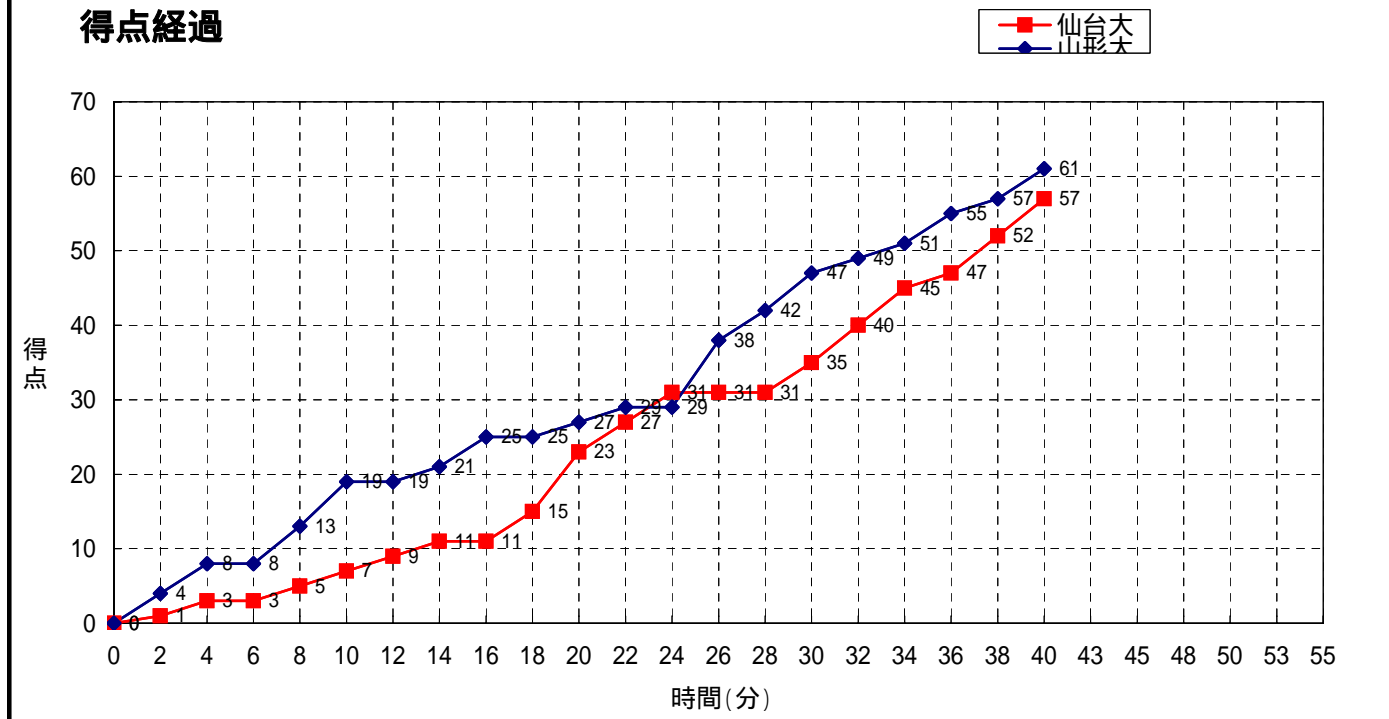

大会名称: **第10回東北大学バスケットボールリーグ**

開催場所: 東北学院大学泉キャンパス体育館
試合区分: No. 11 / 11A3 コミッショナー: 佐々木桂二
期日: 2009(H21)年10月11日(日) 主審: 久米克弥
開始時間: 13:00 副審: 古川俊和
終了時間:

山形大 #N/A	61	19 -st1- 7	57	仙台大 #N/A	
		8 -2nd- 16			20 -3rd- 12
		14 -4th- 22			
		-OT1-			
		-OT2-			
		-OT3-			

山形大学

No.	S	選手名	PTS	3P FG		2P FG		FT		PF	REBOUNDS			TO	AS	ST	BS	MIN
				M	A	M	A	M	A		OR	DR	TOT					
4	*	佐藤知穂	21	0	0	10	20	1	3	5	1	6	7	0	1	0	0	
5		吉見梢	-	-	-	-	-	-	-	-	-	-	-	-	-	-	-	
6		武田亜沙美	-	-	-	-	-	-	-	-	-	-	-	-	-	-	-	
7	*	糸井貴子	12	2	6	2	6	2	3	1	3	4	7	0	0	0	0	
8		赤澤理佳	0	0	1	0	3	0	0	0	0	2	2	0	0	0	0	
9	*	三浦奈々	3	0	5	1	6	1	2	2	2	2	4	0	0	0	0	
10		持原詩美	-	-	-	-	-	-	-	-	-	-	-	-	-	-	-	
11		行場志穂	-	-	-	-	-	-	-	-	-	-	-	-	-	-	-	
12	*	阿部愛美	2	0	6	1	5	0	0	3	0	8	8	0	3	0	0	
13	*	佐久間奈々	6	0	0	2	5	2	2	0	0	4	4	0	1	0	0	
14		佐藤優香	17	0	0	5	10	7	11	2	0	4	4	0	1	0	0	
15		長嶋真央	-	-	-	-	-	-	-	-	-	-	-	-	-	-	-	
16		百瀬悠里絵	-	-	-	-	-	-	-	-	-	-	-	-	-	-	-	
TEAM 大神訓章																		
合計			61	2	18	21	55	13	21	13	6	30	36	0	6	0	0	0:00
						11.1%	38.2%	61.9%										

仙台大学

No.	S	選手名	PTS	3P FG		2P FG		FT		PF	REBOUNDS			TO	AS	ST	BS	MIN
				M	A	M	A	M	A		OR	DR	TOT					
7	*	中山美穂	6	1	8	1	3	1	4	0	1	0	1	0	0	0	0	
1		吉川麻衣	0	0	1	0	1	0	0	0	0	1	1	0	0	0	0	
2		大場綾子	11	3	6	1	1	0	0	2	0	1	1	0	1	0	0	
3		高橋由佳	-	-	-	-	-	-	-	-	-	-	-	-	-	-	-	
5		熱海ゆき	0	0	0	0	0	0	0	1	0	2	2	0	0	0	0	
6		小塗彩乃	-	-	-	-	-	-	-	-	-	-	-	-	-	-	-	
9	*	菅野恭子	12	0	1	4	12	4	4	4	4	6	10	0	1	0	0	
10	*	阿部有希	5	1	3	1	2	0	0	1	1	1	2	0	0	0	0	
11	*	相澤妹佳	2	0	0	1	2	0	0	4	1	1	2	0	0	0	0	
12		大橋由実	6	0	0	3	6	0	0	2	1	1	2	0	0	2	0	
15		宮尾紗友里	4	0	0	2	2	0	0	1	0	0	0	0	0	0	0	
17	*	押切奈々	7	1	4	2	5	0	0	4	1	1	2	0	5	0	0	
20		北島万彩子	4	0	0	2	3	0	0	1	1	1	2	0	0	0	0	
21		三浦結	0	0	0	0	0	0	0	0	0	0	0	0	0	0	0	
88		ザイテンリ	-	-	-	-	-	-	-	-	-	-	-	-	-	-	-	
TEAM 葛西太勝																		
合計			57	6	23	17	37	5	8	20	10	15	25	0	9	0	0	0:00
						26.1%	45.9%	62.5%										

PST: ポイント   FG: フィールドゴール   F: ファウル   TO: ターンオーバー   MIN: 出場時間
M: 成功   3P: 3ポイントシュート   OR: オフェンスリバウンド   AS: アシスト   S: スターター
A: 試投   2P: 2ポイントシュート   DR: ディフェンスリバウンド   ST: スティール   OT: 延長
%: シュート率   FT: フリースロー   TOT: トータルリバウンド   BS: ブロックショット

得点経過

ゲームレポート

1試合のまとめ

1次リーグでは仙台大に3点差で敗れた山形大。今大会1番の注目の1戦になった。仙台大は山形大に点差を離されてもリバウンドをもぎ取り喰らいつく。山形大は#4佐藤を中心に試合を進める。最終スコアは61-57。両チーム間のゴールアベレージの結果により山形大の1位が決定した。

第1P

両チーム共ハーフコートマンツースタート。山形大#4佐藤が積極的にボールに絡み、山形大が主導権を握る。しかし、仙台大も速い攻撃で喰らいつく。中盤、徐々に点差が開くが仙台大#9菅野を中心に粘りのあるプレーを見せる。19-7、山形大リードで終了。

第2P

仙台大は#9菅野を基点にオフェンスを展開、点差を縮める。山形大はミスが目立ち始め、タイムアウトを請求し、体制を整えペースを取り戻す。仙台大は#12大橋のポストプレーで得点に繋げる。さらに#10阿部・#17押切が連続3Pを決め、仙台大が点差を縮めることに成功し、23-27で勝負は後半戦へ。

第3P

仙台大はメンバーを変え、ゾーンプレスで一気に追い上げる。仙台大が31-29と逆転すると、山形大はタイムアウトを請求。タイムアウト後、山形大は仙台大のターンオーバーを誘いだし、#7糸井が3Pを決め最逆転。仙台大もすかさずタイムアウトを請求し、メンバーを戻し、ディフェンスをマンツーマンに変えるも点差は縮まらない。第3Pは山形ペースで進んだ。35-47、山形大リードで終了。

第4P

出だしは両チーム共速い攻撃で展開。仙台大は#2大場のアシストから#9菅野のシュートが決まる。さらに#2大場が3Pを決め52-56と点差を縮める。しかし、山形大#4佐藤も負けじとお返しのシュートを決める。仙台大は#9菅野のオフェンスリバウンドから#7中山の3Pを決め、ベンチを盛り上げる。ディフェンスでも#2大場が山形大#4佐藤からオフェンスチャージングを奪う。すかさず山形大はタイムアウトを取る。山形大#4佐藤が気迫溢れるゴール下のプレーを見せるが、ディフェンスファウルを取られ、5ファウルで退場に。残り2.1秒、仙台大スローインから1プレーは#9菅野のシュートが外れ、61-57で山形大が勝利をした。