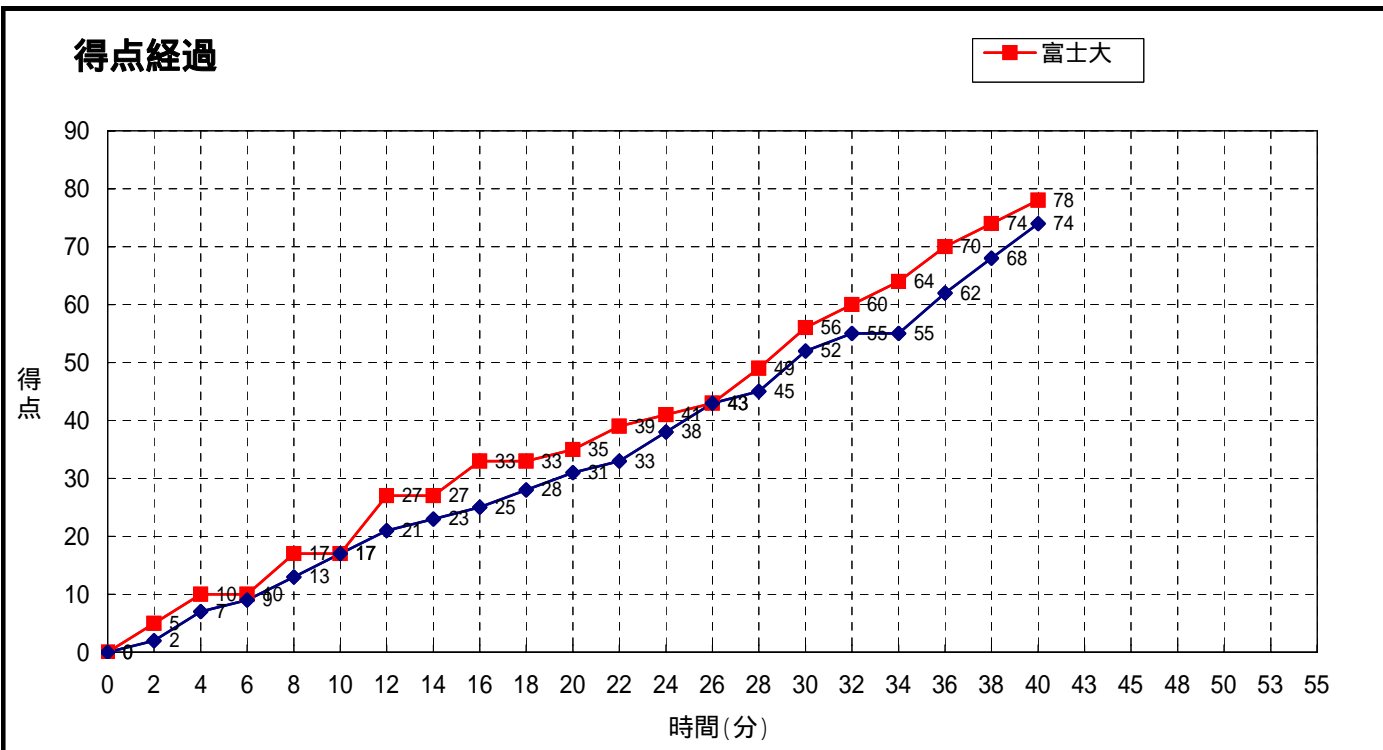

富士大 #N/A	78	17 -st1- 17 18 -2nd- 14 21 -3rd- 21 22 -4th- 22 -OT1- -OT2- -OT3-	74	東北学院大 #N/A

富士大学

No.	S	選手名	PTS	3P FG		2P FG		FT		PF	REBOUNDS			TO	AS	ST	BS	MIN
				M	A	M	A	M	A		OR	DR	TOT					
4	*	金史子	11	2	6	1	4	3	3	4	0	3	3	0	2	0	0	
1		八柳友佳季	-	-	-	-	-	-	-	-	-	-	-	-	-	-	-	
2	*	今野里美	10	0	2	4	5	2	2	4	1	1	2	0	2	0	0	
3		桜田しの	30	0	0	10	17	10	13	3	6	5	11	0	1	0	0	
5	*	古間木杏奈	12	0	0	5	5	2	2	3	0	0	0	0	0	0	0	
6	*	遠藤美希	9	1	1	3	4	0	0	4	1	0	1	0	0	0	0	
7		梁恩主	0	0	2	0	1	0	0	0	0	4	4	0	0	0	0	
8	*	千田蘭	4	0	7	0	5	4	4	2	0	0	0	0	0	0	0	
9		中花厚子	-	-	-	-	-	-	-	-	-	-	-	-	-	-	-	
10		工藤万智	-	-	-	-	-	-	-	-	-	-	-	-	-	-	-	
11		阿部啓美	-	-	-	-	-	-	-	-	-	-	-	-	-	-	-	
13		阿保由香	-	-	-	-	-	-	-	-	-	-	-	-	-	-	-	
14		西谷風香	-	-	-	-	-	-	-	-	-	-	-	-	-	-	-	
18		北嶋恵理香	-	-	-	-	-	-	-	-	-	-	-	-	-	-	-	
86		菊地亜里沙	2	0	0	1	2	0	0	1	0	0	0	0	0	0	0	
TEAM	合計		78	3	18	24	43	21	24	21	16	20	36	0	5	0	0	0:00
				16.7%		55.8%		87.5%										

東北学院大学

No.	S	選手名	PTS	3P FG		2P FG		FT		PF	REBOUNDS			TO	AS	ST	BS	MIN
				M	A	M	A	M	A		OR	DR	TOT					
11	*	長岡浩子	17	3	9	2	11	4	4	2	0	0	0	0	1	0	0	
5		鈴木杏菜	-	-	-	-	-	-	-	-	-	-	-	-	-	-	-	
6		佐藤有里	-	-	-	-	-	-	-	-	-	-	-	-	-	-	-	
7		大山和	-	-	-	-	-	-	-	-	-	-	-	-	-	-	-	
8	*	山谷美架	14	2	4	3	13	2	4	4	3	1	4	0	1	0	0	
9		庄子理紗	2	0	0	1	2	0	0	2	0	1	1	0	0	0	0	
10		齋藤亜紗美	-	-	-	-	-	-	-	-	-	-	-	-	-	-	-	
12		柿崎結樹子	6	0	0	2	5	2	4	2	2	1	3	0	0	0	0	
13		阿部有里子	-	-	-	-	-	-	-	-	-	-	-	-	-	-	-	
14	*	米川佳穂	15	0	1	5	10	5	5	4	6	4	10	0	0	0	0	
15	*	齋藤佳子	9	1	9	3	5	0	0	1	2	1	3	0	3	0	0	
16		高橋智美	-	-	-	-	-	-	-	-	-	-	-	-	-	-	-	
18		天野紗智	0	0	0	0	2	0	0	2	0	1	1	0	0	0	0	
51	*	岩田祥子	6	0	0	3	4	0	2	5	1	1	2	0	1	0	0	
52		黒澤彩香	5	0	0	1	6	3	4	2	1	1	2	0	0	0	0	
TEAM	合計		74	6	23	20	58	16	23	24	22	22	44	0	6	0	0	0:00
				26.1%		34.5%		69.6%										

PST: ポイント   FG: フィールドゴール   F: ファウル   TO: ターンオーバー   MIN: 出場時間
M: 成功   3P: 3ポイントシュート   OR: オフェンスリバウンド   AS: アシスト   S: スターター
A: 試投   2P: 2ポイントシュート   DR: ディフェンスリバウンド   ST: スティール   OT: 延長
%: シュート率   FT: フリースロー   TOT: トータルリバウンド   BS: ブロックショット

ゲームレポート

1試合のまとめ
第1Pからオールコートマンツースで持ち前の足を生かして流れを掴んだ富士大。東北学院大は#14米川を中心に攻めるも、自分たちのバスケットをすることができず、78 - 74で富士大が勝利した。

第1P
序盤は富士大の3Pが決まり、富士大がリードする。しかし、東北学院大も#14米川のシュートで点差を詰めていく。両チームともファウルが重なり、チームファウルは5となる。東北学院大は速攻を出すも、リングに嫌われる。17 - 17の同点で終了。

第2P
富士大はオールコートディフェンスで相手のミス誘う。富士大#3桜田のオフェンスリバウンドにより、リズムを掴む。対して東北学院大は#11長岡がスティールを狙い、ディフェンスで粘りを見せるがなかなか得点に繋がらない。前半は富士大ペースとなる。

第3P
富士大はオールコートプレスで仕掛け、東北学院大のペースを崩す。東北学院大は#14米川のポストプレーを中心に攻めるも点差は縮まらない。富士大は#3桜田のドライブインを中心に得点を重ねていく。56 - 52で富士大リードのまま終了。

第4P
東北学院大はオールコートマンツースのプレッシャーにおされミスを連発し、富士大は速攻で点差を離す。東北学院大は#8山谷・#15齋藤の3Pにより5点差に詰める。その5点差の攻防が続く。78 - 74で終了。富士大は東北学院大に1次リーグの借りを返した。