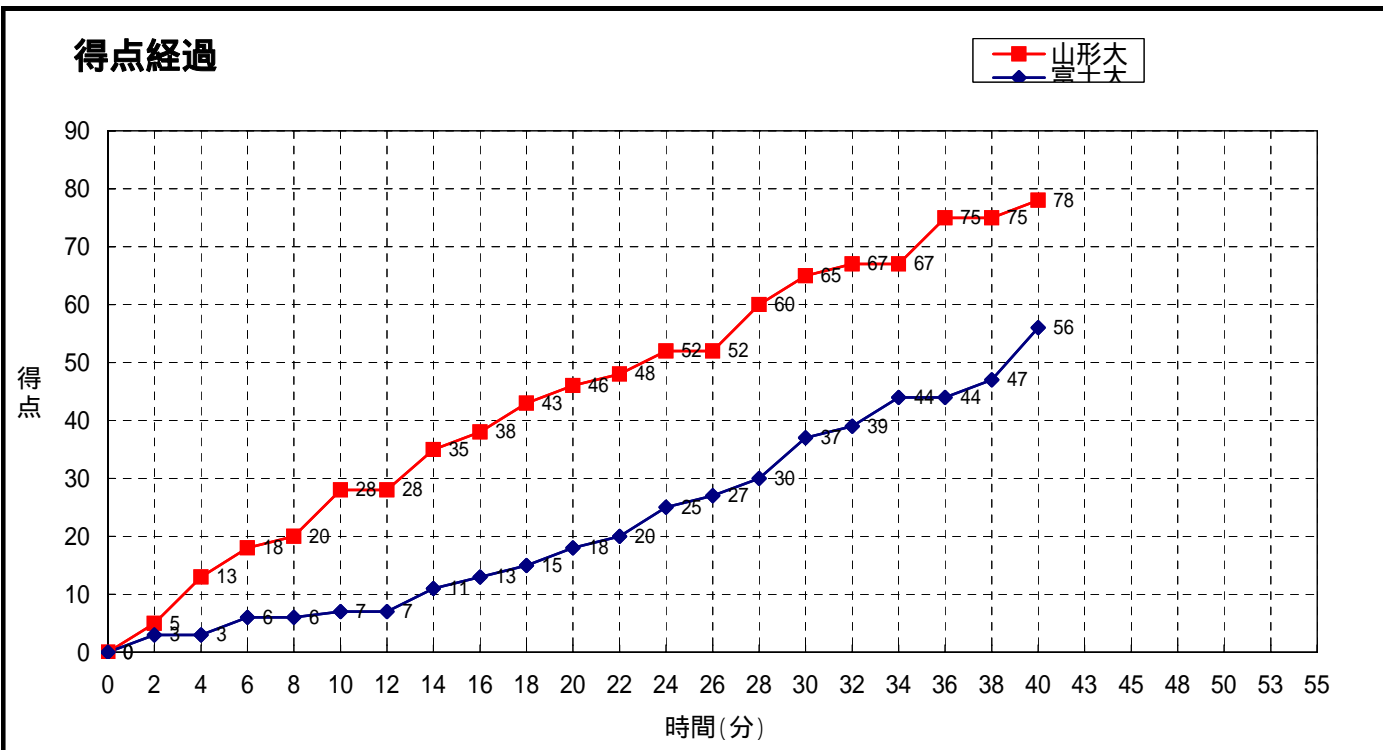

大会名称: 第10回東北大学バスケットボールリーグ

開催場所: 秋田県横手市増田体育館
試合区分: No. 10A 10A1
期 日: 2009(H21)年10月10日(土)
開始時間: 11:00
終了時間:

コミッショナー: 佐々木桂二
主審: 小野寺 浩
副審: 加川 真

山形大	78	28 -st1- 7 18 -2nd- 11 19 -3rd- 19 13 -4th- 19 -OT1- -OT2- -OT3-	56	富士大
#N/A				#N/A

山形大

No.	S	選手名	PTS	3P FG		2P FG		FT		PF	REBOUNDS			TO	AS	ST	BS	MIN
				M	A	M	A	M	A		OR	DR	TOT					
4	*	佐藤知穂	22	0	0	8	14	6	7	1	6	7	13	0	0	0	0	
5		吉見梢	0	0	1	0	1	0	0	1	0	2	2	0	0	0	0	
6		武田亜沙美	2	0	1	0	0	2	4	1	0	1	1	0	0	0	0	
7	*	糸井貴子	21	4	11	4	8	1	2	0	1	4	5	0	1	0	0	
8		赤澤理佳	10	0	0	3	4	4	6	0	1	4	5	0	2	0	0	
9	*	三浦奈々	5	1	2	1	2	0	0	1	1	3	4	0	2	0	0	
10		持原詩美	0	0	0	0	0	0	0	0	0	0	0	0	0	0	0	
11		行場志穂	1	0	0	0	1	1	2	0	1	0	1	0	0	0	0	
12	*	阿部愛美	12	3	5	1	2	1	1	4	0	5	5	0	2	0	0	
13	*	佐久間奈々	3	0	2	1	3	1	1	3	0	6	6	0	0	0	0	
14		佐藤優香	2	0	0	1	9	0	2	1	1	2	3	0	0	0	0	
15		長嶋真央	-	-	-	-	-	-	-	-	-	-	-	-	-	-	-	
16		百瀬悠里絵	-	-	-	-	-	-	-	-	-	-	-	-	-	-	-	
TEAM		大神訓章																
合計			78	8	22	19	44	16	25	12	15	39	54	0	7	0	0	0:00
				36.4%		43.2%		64.0%										

富士大

No.	S	選手名	PTS	3P FG		2P FG		FT		PF	REBOUNDS			TO	AS	ST	BS	MIN
				M	A	M	A	M	A		OR	DR	TOT					
4	*	金史子	2	0	4	0	6	2	5	2	1	2	3	0	2	0	0	
1		八柳友佳季	4	0	0	2	6	0	0	1	1	0	1	0	0	0	0	
2	*	今野里美	7	2	5	0	6	1	4	2	2	3	5	0	0	0	0	
3		桜田しの	9	0	0	4	13	1	2	5	0	2	2	0	0	0	0	
5	*	古間木杏奈	0	0	0	0	0	0	0	2	1	0	1	0	0	0	0	
6	*	遠藤美希	4	0	0	2	5	0	0	4	2	2	4	0	1	0	0	
7		梁恩主	0	0	4	0	2	0	0	2	0	2	2	0	0	0	0	
8	*	千田蘭	24	4	14	5	10	2	2	4	1	1	2	0	0	0	0	
9		中花厚子	-	-	-	-	-	-	-	-	-	-	-	-	-	-	-	
10		工藤万智	0	0	0	0	0	0	0	0	0	0	0	0	0	0	0	
11		阿部啓美	-	-	-	-	-	-	-	-	-	-	-	-	-	-	-	
13		阿保由香	0	0	3	0	0	0	0	0	0	0	0	0	0	0	0	
14		西谷風香	-	-	-	-	-	-	-	-	-	-	-	-	-	-	-	
18		北嶋恵理香	-	-	-	-	-	-	-	-	-	-	-	-	-	-	-	
86		菊地亜寿沙	6	1	2	1	4	1	2	4	2	0	2	0	2	0	0	
TEAM		金 亭俊																
合計			56	7	32	14	52	7	15	26	11	15	26	0	5	0	0	0:00
				21.9%		26.9%		46.7%										

PST: ポイント M: 成功 A: 試投 %: シュート率 FG: フィールドゴール 3P: 3ポイントシュート 2P: 2ポイントシュート FT: フリースロー F: ファウル OR: オフェンスリバウンド DR: ディフェンスリバウンド TOT: トータルリバウンド TO: ターンオーバー AS: アシスト ST: スティール BS: ブロックショット MIN: 出場時間 S: スターター OT: 延長

ゲームレポート

試合のまとめ

山形大が一試合通してリードを守り抜き勝利したが、富士大のオールコートマンツーマンが早い段階で機能していたらどのようなゲーム展開になっていたか分からないだろう。山形大の強気な攻撃が制したといえるだろう。

第1P

山形大はハーフコートマンツーマン、富士大はオールコートマンツーマンでスタート。富士大は#4金、#3桜井が積極的なプレーを見せ得点する。一方、山形大は確実なチームプレーで点数を重ねる。流れを変えたい富士大は残り5分でタイムアウトをとるが、山形大#4佐藤のバスケットカウントが決まり流れを変えられない。残り2分、富士大#86菊池のドライブでファウルをもらうがフリースローを決め切れず28-7で終了。

第2P

富士大はオールコートマンツーマンで果敢にボールを狙っていく。開始2分で富士大#3桜井の力強いシュートが決まり、その後#8千田のインターセプトで流れを一気に掴む。山形大は富士大のオールコートマンツーマンに苦戦するが、山形大の攻撃が緩むことはなく、残り4分富士大はタイムアウトを取る。山形大の攻撃は留まることなく46-18で前半を折り返す。

第3P

富士大のオールコートマンツーマンが効き始め、流れを引き込む。山形大は#4佐藤のパワープレーでバスケットカウントを決め、悪い流れを自ら断ち切ろうとするがゲームの雰囲気は終始富士大が握っているように見えた。しかし逆転まではいかず、65-37で第3Pを終了。

第4P

序盤、山形大はゲームの流れを変えるために果敢にゴールへ向かう。残り5分、途中交代で入った#4佐藤の得意なパワープレーにより山形大の勢いが増していった。残り4分には富士大#3桜井がファウルアウトしてしまい、富士大は更に不利な状況に。その後タイムアウトで再び流れを取り戻そうとするも上手くいかず、残り時間1秒で#8千田がブザービーターを決めるも、78-56で山形大が勝利した。