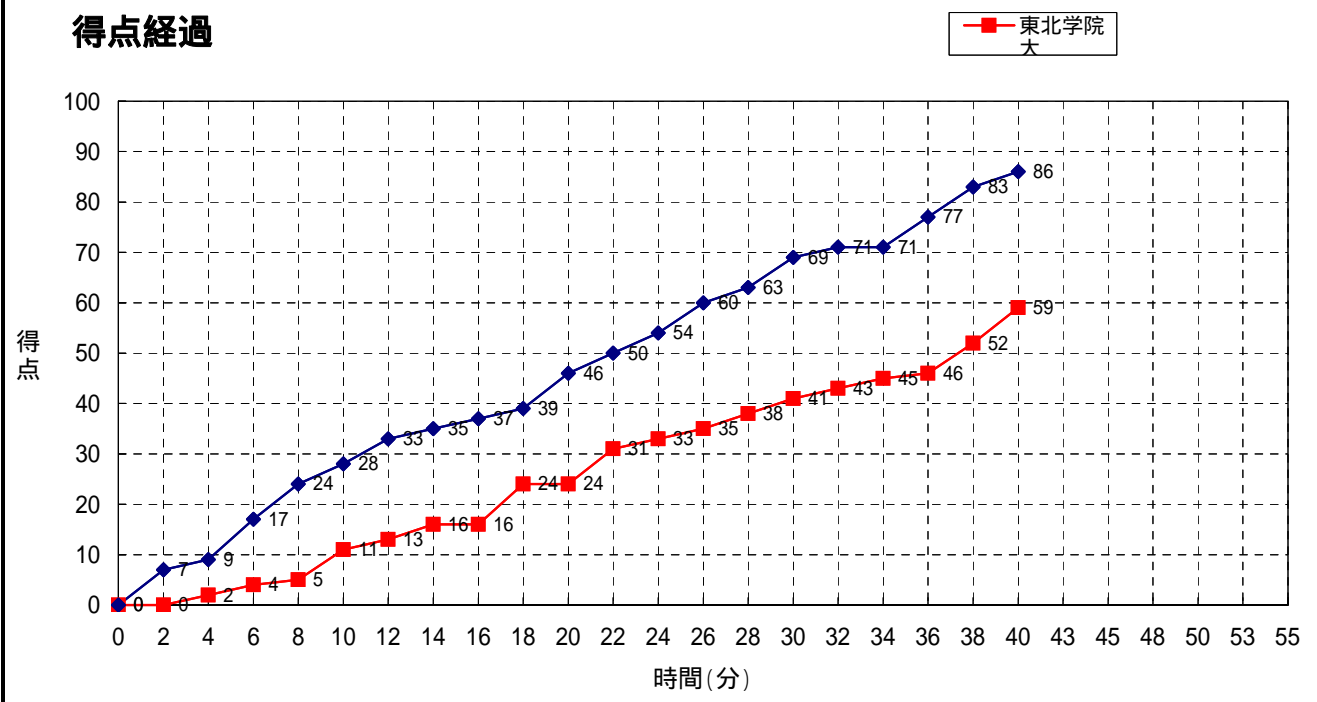

山形大	86	28 -st1- 11 18 -2nd- 13 23 -3rd- 17 17 -4th- 18 -OT1- -OT2- -OT3-	59	東北学院大

No.	S	選手名	PTS	3P FG		2P FG		FT		PF	REBOUNDS			TO	AS	ST	BS	MIN
				M	A	M	A	M	A		OR	DR	TOT					
4	*	佐藤知穂	19	0	0	8	9	3	5	1	3	5	8	0	0	0	0	
5		吉見梢	7	1	1	2	4	0	0	2	0	3	3	0	0	0	0	
6		武田亜沙美	4	0	1	0	2	4	4	0	1	1	2	0	4	0	0	
7	*	糸井貴子	19	4	9	2	7	3	4	4	2	3	5	0	0	0	0	
8		赤澤理佳	6	0	1	2	3	2	2	3	0	0	0	0	3	0	0	
9	*	三浦奈々	5	0	0	2	3	1	1	1	0	2	2	0	0	0	0	
10		持原詩美	0	0	2	0	2	0	0	0	0	2	2	0	1	0	0	
11		行場志穂	2	0	0	1	3	0	1	0	2	3	5	0	3	0	0	
12	*	阿部愛美	3	1	4	0	1	0	2	3	1	3	4	0	2	0	0	
13	*	佐久間奈々	7	1	4	0	4	4	4	2	0	1	1	0	0	0	0	
14		佐藤優香	14	0	0	6	11	2	2	3	4	4	8	0	4	0	0	
15		長嶋真央	0	0	0	0	0	0	0	0	0	0	0	0	0	0	0	
16		百瀬悠里絵	0	0	0	0	0	0	1	0	0	0	0	0	0	0	0	
TEAM	大神訓章											3	3	6				
合計			86	7	22	23	49	19	26	19	16	30	46	0	17	0	0	0:00
				31.8%		46.9%		73.1%										

No.	S	選手名	PTS	3P FG		2P FG		FT		PF	REBOUNDS			TO	AS	ST	BS	MIN
				M	A	M	A	M	A		OR	DR	TOT					
11	*	長岡浩子	7	1	7	1	7	2	3	4	0	1	1	0	0	0	0	
5		#REF!	###	###	###	#REF!	###	###	###	###	###	###	###	###	#REF!	#REF!		
6		鈴木杏葉	5	1	2	1	3	0	0	3	0	1	1	0	1	0	0	
7		佐藤有里	-	-	-	-	-	-	-	-	-	-	-	-	-	-	-	
8	*	大山和	9	1	2	2	4	2	2	3	2	3	5	0	1	0	0	
9		山谷美架	0	0	0	0	0	0	0	2	0	0	0	0	1	0	0	
12		庄子理紗	1	0	0	0	3	1	2	0	0	2	2	0	0	0	0	
13		柿崎結樹子	-	-	-	-	-	-	-	-	-	-	-	-	-	-	-	
14	*	阿部有里子	2	0	0	1	6	0	0	3	0	0	0	0	2	0	0	
15	*	齋藤佳子	15	1	3	5	9	2	2	2	0	1	1	0	3	0	0	
16		高橋智美	-	-	-	-	-	-	-	-	-	-	-	-	-	-	-	
18		#REF!	###	###	###	###	#REF!	###	###	###	###	###	###	###	#REF!	#REF!		
31		大野紗智	-	-	-	-	-	-	-	-	-	-	-	-	-	-	-	
51	*	岩田祥子	8	0	0	3	9	2	5	5	2	3	5	0	2	0	0	
52		黒澤彩香	4	0	0	2	7	0	2	1	2	1	3	0	0	0	0	
TEAM	佐々木桂二											6	13	19				
合計			59	6	16	16	52	9	16	24	12	26	38	0	10	0	0	0:00
				37.5%		30.8%		56.3%										

PST: ポイント   FG: フィールドゴール   F: ファウル   TO: ターンオーバー   MIN: 出場時間
M: 成功   3P: 3ポイントシュート   OR: オフェンスリバウンド   AS: アシスト   S: スターター
A: 試投   2P: 2ポイントシュート   DR: ディフェンスリバウンド   ST: スティール   OT: 延長
%: シュート率   FT: フリースロー   TOT: トータルリバウンド   BS: ブロックショット

得点経過

ゲームレポート

1試合のまとめ

東北学院大は#51岩田と#15齋藤を中心に得点を重ねるものの山形大のディフェンスに終始苦しめられることとなった。山形大はインサイドとアウトサイドのバランスのとれたオフェンスを展開、59-86で山形大が東北学院大にリードを許すことなく勝利した。

第1P

両チームともにハーフコートマンツースタート。山形大は高さを武器にインサイドの息の合ったプレーで着々と得点を重ねていく。一方、東北学院大は、中から外のプレーをするが得点に結びつけることができない。攻め方を1対1に変え得点を重ねていく。第1P、28-11で山形大がリードして終了。

第2P

山形大は激しいディフェンスで東北学院大にプレッシャーを与える。山形大#14佐藤がリバウンドに積極的に絡んでいき、オフェンスに繋いでいく。東北学院大は#15齋藤を中心に攻め、得点していくが、点差を縮めることができない。第2P、46-24で終了。

第3P

後半、東北学院大は#15齋藤、#8山谷の1対1で攻めるが山形大の厳しいディフェンスにより攻めきることができない。山形大は#4佐藤と#14佐藤のインサイドプレー、#7糸井の3ポイントで着実に得点していく。69-41と山形大がリードしたまま第3P終了。

第4P

山形大は勢いを止めることなく攻撃していくのに対して東北学院大は山形大のディフェンスに苦しみシュートが単発で終わってしまう。また、チームファウルにより山形大にフリースローで得点をさらに広げられる。結果59-86で山形大が終始リードで試合を制した。