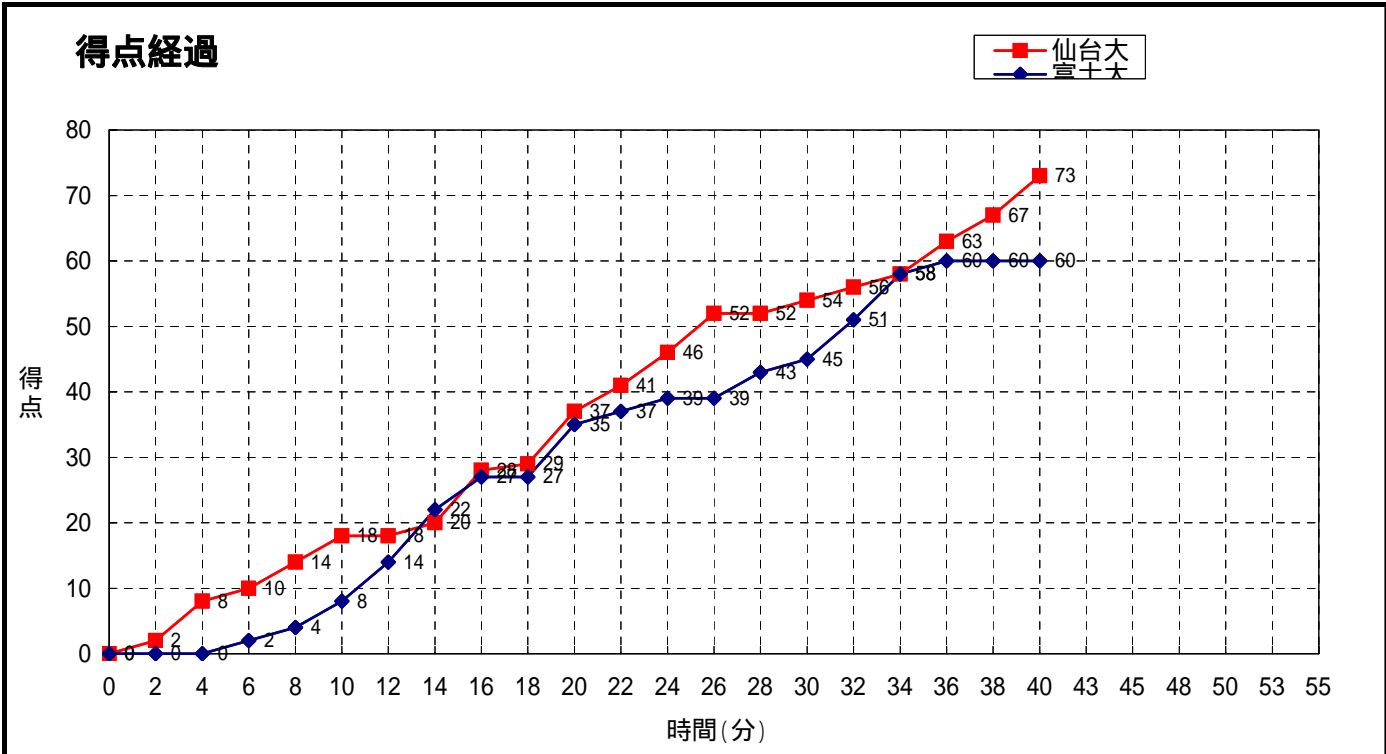

開催場所: 秋田県横手市増田体育館
試合区分: No. 9A2 9A2 コミッショナー: 佐々木桂二
期 日: 2009.10.9 主審: 高根聡
開始時間: 副審: 古川俊和
終了時間:

仙台大 #N/A	73	18 -st1- 9 19 -2nd- 26 17 -3rd- 10 19 -4th- 15 -OT1- -OT2- -OT3-	60	富士大 #N/A

仙台大

No.	S	選手名	PTS	3P FG		2P FG		FT		PF	REBOUNDS			TO	AS	ST	BS	MIN	
				M	A	M	A	M	A		TF	OR	DR						TOT
7	*	中山美穂	16	2	5	4	8	2	2	2	2	2	4	0	3	0	0		
1		吉川麻衣	1	0	1	0	2	1	2	0	0	0	0	0	0	0	0		
2		大場綾子	3	1	1	0	1	0	0	1	0	1	1	0	0	0	0		
3		高橋由佳	0	0	0	0	0	0	0	0	0	0	0	0	0	0	0		
5		熱海ゆき	0	0	1	0	2	0	0	1	0	0	0	0	0	0	0		
6		小塗彩乃	-	-	-	-	-	-	-	-	-	-	-	-	-	-	-		
9	*	菅野恭子	10	0	0	5	11	0	3	1	1	7	8	0	0	0	0		
10	*	阿部有希	9	1	3	2	5	2	2	2	0	4	4	0	0	0	0		
11	*	相澤妹佳	15	0	0	6	13	3	5	3	3	4	7	0	0	0	0		
12		大橋由実	0	0	1	0	0	0	0	2	0	1	1	0	1	0	0		
15		宮尾 紗友里	0	0	1	0	2	0	0	3	0	1	1	0	0	0	0		
17	*	押切奈々	7	0	1	3	6	1	3	1	1	4	5	0	2	0	0		
20		北島万彩子	3	1	1	0	2	0	0	0	1	3	4	0	0	0	0		
21		三浦 結	9	0	0	4	5	1	1	0	0	1	1	0	0	0	0		
88		ザイデンリ	-	-	-	-	-	-	-	-	-	-	-	-	-	-	-		
#N/A		#N/A																	
合計			73	5	15	24	57	10	18	16	9	35	44	0	6	0	0	0:00	
							33.3%		42.1%				55.6%						

富士大

No.	S	選手名	PTS	3P FG		2P FG		FT		PF	REBOUNDS			TO	AS	ST	BS	MIN	
				M	A	M	A	M	A		TF	OR	DR						TOT
4	*	金史子	3	1	3	0	5	0	0	1	0	3	3	0	1	0	0		
1		小柳友佳季	-	-	-	-	-	-	-	-	-	-	-	-	-	-	-		
2	*	今野里美	11	3	6	1	4	0	1	4	0	3	3	0	0	0	0		
3		桜田しの	15	0	0	5	12	5	8	4	1	3	4	0	0	0	0		
5	*	古間木杏奈	6	0	0	3	6	0	0	2	1	5	6	0	0	0	0		
6	*	遠藤美希	7	0	2	3	9	1	3	1	0	2	2	0	0	0	0		
7		梁恩主	-	-	-	-	-	-	-	-	-	-	-	-	-	-	-		
8	*	千田蘭	15	3	11	3	11	0	1	4	0	3	3	0	0	0	0		
9		中花厚子	-	-	-	-	-	-	-	-	-	-	-	-	-	-	-		
10		工藤万智	0	0	0	0	0	0	0	0	0	0	0	0	0	0	0		
11		阿部啓美	-	-	-	-	-	-	-	-	-	-	-	-	-	-	-		
13		阿保由香	-	-	-	-	-	-	-	-	-	-	-	-	-	-	-		
14		西谷風香	-	-	-	-	-	-	-	-	-	-	-	-	-	-	-		
18		北嶋恵理香	-	-	-	-	-	-	-	-	-	-	-	-	-	-	-		
86		菊地亜里沙	3	0	1	1	1	1	1	1	0	3	3	0	2	0	0		
#N/A		#N/A																	
合計			60	7	23	16	48	7	14	17	3	26	29	0	3	0	0	0:00	
							30.4%		33.3%				50.0%						

PST: ポイント   FG: フィールドゴール   F: ファール   TO: ターンオーバー   MIN: 出場時間
M: 成功   3P: 3ポイントシュート   OR: オフenseリバウンド   AS: アシスト   S: スターター
A: 試投   2P: 2ポイントシュート   DR: ディフェンスリバウンド   ST: スティール   OT: 延長
%: シュート率   FT: フリースロー   TOT: トータルリバウンド   BS: ブロックショット

ゲームレポート

1試合のまとめ
両チームの粘り強いディフェンスで激しいゲームとなった。残り少ない時間帯で勝負強さを見せた仙台大が73-60で勝利した。

第1P
仙台大は#9菅野のミドルシュート、#11相澤のインサイドプレイで徐々に得点を伸ばす。富士大は#5古間木が得点を重ね、仙台大を追う。富士大はオールコートマンツーマンでプレッシャーを与えるも点差は縮まらず、18-9で終了。

第2P
富士大は#2今野の3P、#3桜田が得点を重ね、残り6分で逆転に成功。仙台大も富士大も着々と得点を重ね、均衡状態が続く。両チーム共、引き離しができず37-35と仙台大が2点リードで前半を終える。

第3P
富士大#5古間木、仙台大は#9菅野が得点し、均衡状態は続く。仙台大は#7中山・#9菅野を中心に得点し富士大を引き離す。流れは仙台大に傾く。仙台大#11相澤もミドルシュートが面白いように決まり、点差を広げる。富士大は#3桜田の3連続得点で追撃するも54-45と仙台大リードで終了。

第4P
富士大#8千田が3P、バスケットボールカウントを決め、仙台大に喰らいつく。残り6分、富士大は#3桜田の得点で仙台大に並ぶ。しかし、仙台大は#17押切のミドルシュートで富士大を突き離す。富士大は得点を伸ばすことができず、仙台大が73-60で勝利。