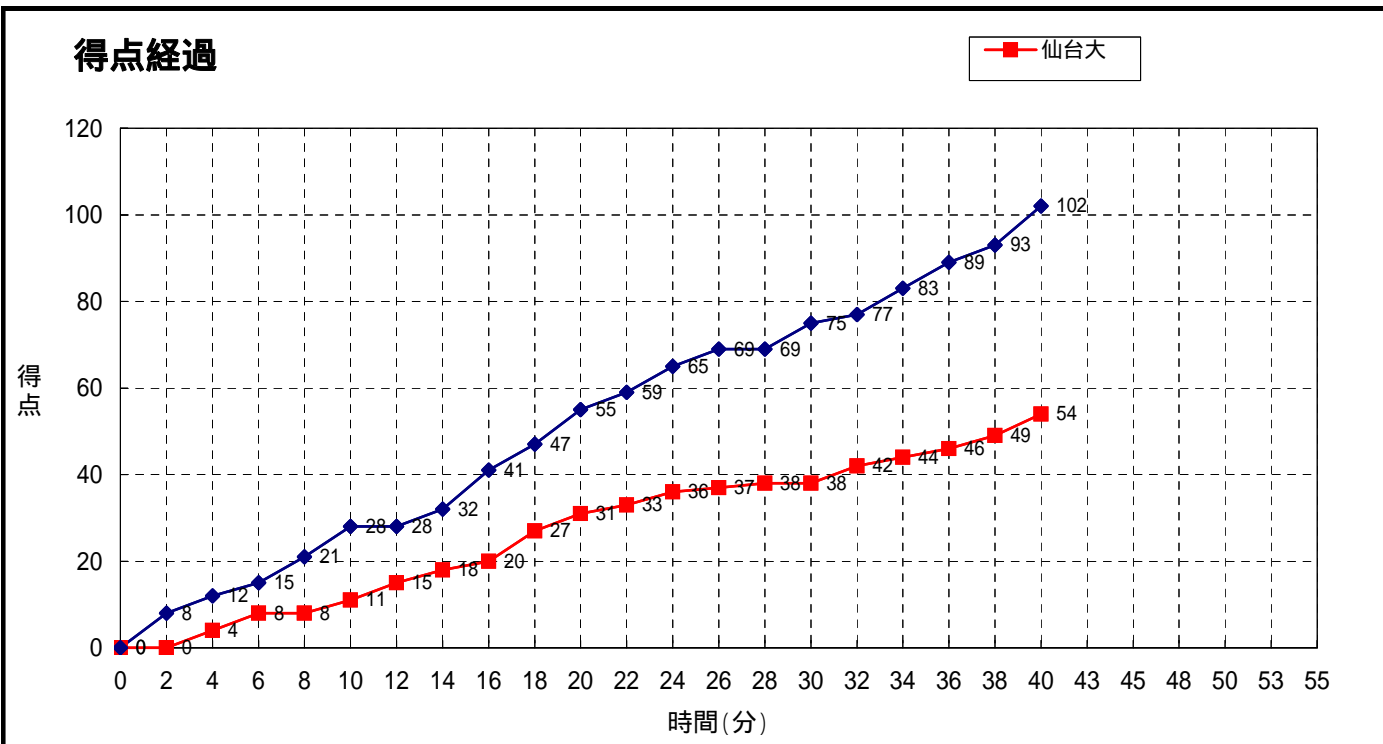

東北学院大	102	28 -st1- 11 27 -2nd- 20 20 -3rd- 7 27 -4th- 16 -OT1- -OT2- -OT3-	54	仙台大
#N/A				#N/A

No.	S	選手名	PTS	3P FG		2P FG		FT		PF	REBOUNDS			TO	AS	ST	BS	MIN	
				M	A	M	A	M	A		OR	DR	TOT						
42		柴田貴浩	-	-	-	-	-	-	-	-	-	-	-	-	-	-	-	-	-
1		長津雄太	1	0	1	0	0	1	1	1	0	0	0	0	0	0	0	0	0
2		武田和也	0	0	0	0	0	0	0	1	0	0	0	0	0	0	0	0	0
7	*	細野秀行	11	3	6	1	7	0	0	3	0	2	2	0	0	0	0	0	0
9	*	中里大	12	0	1	6	6	0	0	0	0	0	0	0	3	0	0	0	0
12		神尾隼人	4	0	0	2	3	0	0	1	0	0	0	0	2	0	0	0	0
13		坂本優祐	7	1	2	2	3	0	0	0	0	3	3	0	2	0	0	0	0
20	*	小川大智	11	1	4	4	5	0	0	1	2	3	5	0	2	0	0	0	0
22	*	鈴木航	14	2	4	3	7	2	2	3	1	1	2	0	5	0	0	0	0
24		大槻智博	4	0	0	2	2	0	0	2	0	0	0	0	1	0	0	0	0
31		伊藤裕樹	4	0	0	2	5	0	0	2	1	2	3	0	0	0	0	0	0
33		佐藤光	16	4	5	2	7	0	0	3	1	4	5	0	1	0	0	0	0
34		佐藤正也	2	0	0	1	1	0	0	1	0	0	0	0	0	0	0	0	0
35		大石真	12	0	0	6	7	0	0	1	0	4	4	0	0	0	0	0	0
45	*	加藤聖基	4	0	0	2	2	0	0	2	0	0	0	0	1	0	0	0	0
TEAM		佐々木桂二										2	12	14					
合計			102	11	23	33	55	3	3	21	7	31	38	0	17	0	0	0	0:00
				47.8%		60.0%		100.0%											

No.	S	選手名	PTS	3P FG		2P FG		FT		PF	REBOUNDS			TO	AS	ST	BS	MIN	
				M	A	M	A	M	A		OR	DR	TOT						
4		小野寺広将	1	0	3	0	4	1	1	0	0	1	1	0	0	0	0	0	0
5	*	五十嵐敦至	15	0	0	4	8	7	8	2	2	3	5	0	0	0	0	0	0
6		杉浦周平	-	-	-	-	-	-	-	-	-	-	-	-	-	-	-	-	-
7	*	渋谷翔	8	2	7	1	4	0	0	4	0	2	2	0	0	0	0	0	0
8		大竹史人	-	-	-	-	-	-	-	-	-	-	-	-	-	-	-	-	-
9		石垣信人	-	-	-	-	-	-	-	-	-	-	-	-	-	-	-	-	-
10	*	鳥田泰洋	9	2	3	1	2	1	1	3	0	2	2	0	2	0	0	0	0
11	*	菅原敬太	7	1	2	1	7	2	2	1	0	2	2	0	1	0	0	0	0
12		佐藤文哉	5	1	4	1	1	0	0	1	0	0	0	0	2	0	0	0	0
13		畠 雅佳	-	-	-	-	-	-	-	-	-	-	-	-	-	-	-	-	-
14		今井大樹	-	-	-	-	-	-	-	-	-	-	-	-	-	-	-	-	-
15		中野秀樹	-	-	-	-	-	-	-	-	-	-	-	-	-	-	-	-	-
16		加藤史明	2	0	0	1	4	0	0	0	0	3	3	0	1	0	0	0	0
17	*	田賀脩造	7	0	0	3	6	1	1	3	0	3	3	0	0	0	0	0	0
18		瀬戸堅士郎	0	0	0	0	0	0	0	0	0	0	0	0	0	0	0	0	0
TEAM		佐藤幸広										5	5						
合計			54	6	19	12	36	12	13	14	2	21	23	0	6	0	0	0	0:00
				31.6%		33.3%		92.3%											

PST: ポイント M: 成功 A: 試投 %: シュート率 FG: フィールドゴール 3P: 3ポイントシュート 2P: 2ポイントシュート FT: フリースロー F: ファール OR: オフェンスリバウンド DR: ディフェンスリバウンド TOT: トータルリバウンド TO: ターンオーバー AS: アシスト ST: スティール BS: ブロックショット MIN: 出場時間 S: スターター OT: 延長

ゲームレポート

1試合のまとめ
オフェンス能力の高い選手が揃っている両チームの一戦。互いに積極的にリングへ向かうが、東北学院大が確実に得点を重ねる場面が多かった。仙台大は持ち前の勢いあるスピードバスケットを展開することが出来ないまま試合を終了した。

第1P
両チーム共ハーフコートマンツースタート。東北学院大は連続得点でペースを握る。開始4分、仙台#5五十嵐のシュートが決まる。#4小野寺もリングに向かうがターンオーバーを重ねてしまい、東北学院大に速攻を出させてしまう。東北学院大#9中里がブザービーターを決め、東北学院大が17点リードで終了。

第2P
仙台大はディフェンスからリズムを作ろうとする。#5五十嵐・#12佐藤がシュートを狙うがなかなか決まらない。東北学院大はリバウンドからの速攻や#22鈴木の3Pで得点を重ねる。仙台大#7渋谷のシュートが決まると東北学院大#20小川がお返しのプレイをし、その後も点の取り合いが続く。31-55で終了。

第3P
仙台大は#17田賀のシュートが決まり、東北学院大は#9中里のジャンプシュートが決まる。5分30秒で仙台大はタイムアウトを取り、体制を整えようとする。しかし、仙台大のシュートはことごとくリングに嫌われてしまう。38-75と東北学院大が大量リードで終了。

第4P
1点で得点を縮めたい仙台大はプレッシャーをかける。一方、東北学院大は#13坂本のドライブイン、#35大石の速攻で差を広げる。#12神尾の巧みなドリブルも光る。そのまま、東北学院大ペースで試合は進み、54-102と東北学院大が大差で勝利した。