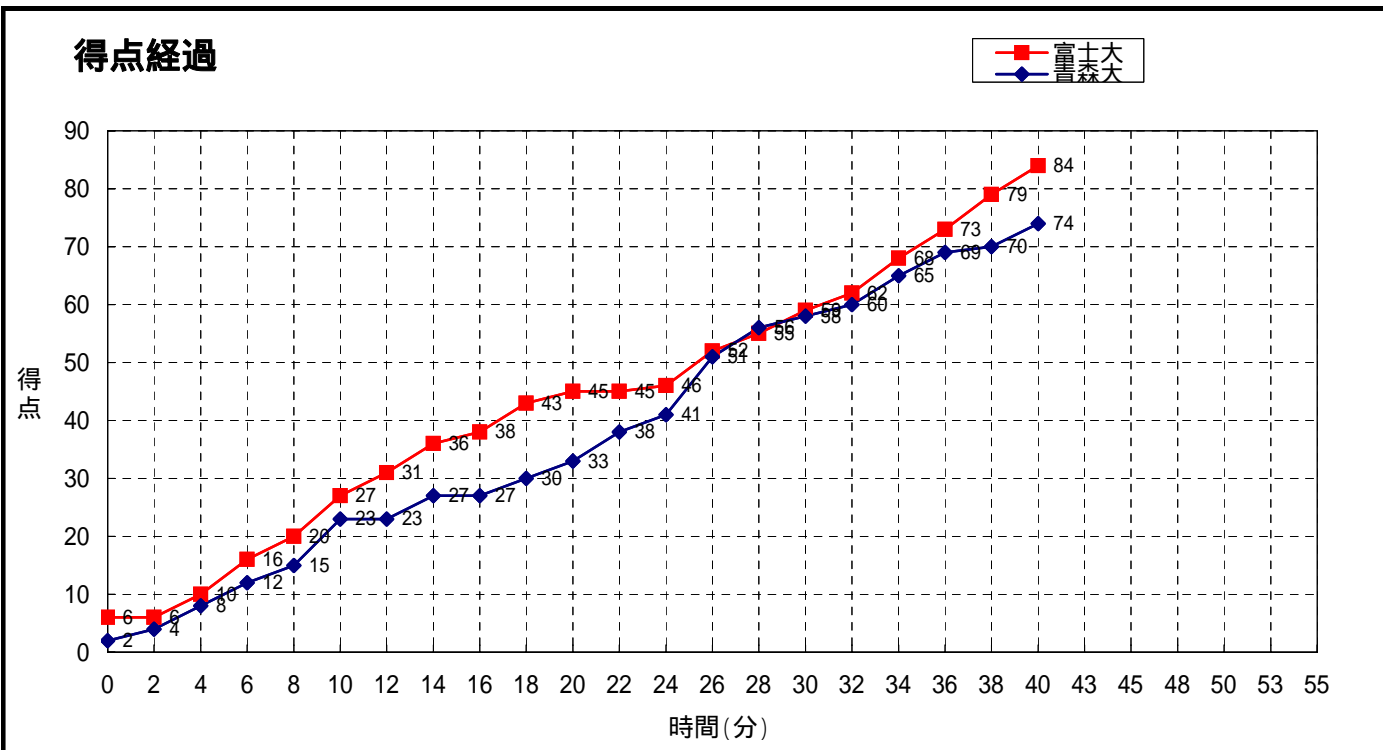

開催場所: 東北学院大学泉キャンパス体育館
試合区分: No. 10A 2次リーグ コミッショナー: 佐々木桂二
期 日: 2009.10.10 主審: 谷地温
開始時間: 12:30 副審: 及川学
終了時間:

富士大 #N/A	84	27 -st1- 23 18 -2nd- 10 14 -3rd- 25 25 -4th- 16 -OT1- -OT2- -OT3-	74	青森大 #N/A

富士大学

No.	S	選手名	PTS	3P FG		2P FG		FT		PF	REBOUNDS			TO	AS	ST	BS	MIN
				M	A	M	A	M	A		OR	DR	TOT					
10	*	目時渡	10	0	0	5	10	0	0	1	5	3	8	0	3	0	0	
2	*	田口成浩	26	2	7	8	13	4	6	1	3	4	7	0	2	0	0	
3		小山 秀人	-	-	-	-	-	-	-	-	-	-	-	-	-	-	-	
4		小嶋力	5	1	2	1	2	0	0	2	0	0	0	0	0	0	0	
5		崔竣鉄	-	-	-	-	-	-	-	-	-	-	-	-	-	-	-	
6		渡邊謙治	-	-	-	-	-	-	-	-	-	-	-	-	-	-	-	
13		小関貴志	-	-	-	-	-	-	-	-	-	-	-	-	-	-	-	
14		横野智康	0	0	0	0	0	0	0	0	0	0	0	0	0	0	0	
15	*	佐藤一幸	12	0	0	5	8	2	3	5	2	4	6	0	3	0	0	
16	*	佐藤翔太	22	1	7	6	10	7	10	1	0	3	3	0	1	0	0	
21		小林栄喜	-	-	-	-	-	-	-	-	-	-	-	-	-	-	-	
23		山田祐之	-	-	-	-	-	-	-	-	-	-	-	-	-	-	-	
29		草薨桂	-	-	-	-	-	-	-	-	-	-	-	-	-	-	-	
31		中洞衛憲	0	0	1	0	0	0	0	1	0	0	0	0	0	0	0	
33	*	高橋康道	9	1	3	3	6	0	0	4	1	2	3	0	0	0	0	
TEAM 釜 享俊											2	1	3					
合計			84	5	20	28	49	13	19	15	13	17	30	0	9	0	0	0:00
					25.0%		57.1%		68.4%									

青森大学

No.	S	選手名	PTS	3P FG		2P FG		FT		PF	REBOUNDS			TO	AS	ST	BS	MIN
				M	A	M	A	M	A		OR	DR	TOT					
42	*	白幡祐司	4	0	5	2	7	0	0	4	0	0	0	0	7	0	0	
5		吉澤信彦	-	-	-	-	-	-	-	-	-	-	-	-	-	-	-	
6		竹村和也	-	-	-	-	-	-	-	-	-	-	-	-	-	-	-	
7		佐々木優也	0	0	0	0	0	0	0	0	0	0	0	0	0	0	0	
8	*	本間崇史	43	11	18	4	8	2	4	1	0	2	2	0	1	0	0	
13	*	阿部伸哉	9	0	0	4	11	1	2	2	8	2	10	0	0	0	0	
15		齋藤拓真	-	-	-	-	-	-	-	-	-	-	-	-	-	-	-	
18		畠山祐輝	-	-	-	-	-	-	-	-	-	-	-	-	-	-	-	
21	*	須田光	4	0	1	1	2	2	2	5	1	1	2	0	1	0	0	
30	*	今井学宏	0	0	1	0	3	0	0	1	0	2	2	0	3	0	0	
31		岸田卓也	14	0	2	6	13	2	2	4	0	3	3	0	0	0	0	
40		金澤泰宏	0	0	0	0	0	0	0	0	0	0	0	0	0	0	0	
41		久末羊平	-	-	-	-	-	-	-	-	-	-	-	-	-	-	-	
91		和田朋也	-	-	-	-	-	-	-	-	-	-	-	-	-	-	-	
0		白戸一樹	-	-	-	-	-	-	-	-	-	-	-	-	-	-	-	
TEAM 堀端 孝俊											8	8						
合計			74	11	27	17	44	7	10	17	9	18	27	0	12	0	0	0:00
					40.7%		38.6%		70.0%									

PST: ポイント M: 成功 A: 試投 %: シュート率 FG: フィールドゴール 3P: 3ポイントシュート 2P: 2ポイントシュート FT: フリースロー F: ファール OR: オフェンスリバウンド DR: ディフェンスリバウンド TOT: トータルリバウンド TO: ターンオーバー AS: アシスト ST: スティール BS: ブロックショット MIN: 出場時間 S: スターター OT: 延長

ゲームレポート

試合のまとめ
北奥羽地区で鎬を削りあう両チームの1戦。前日敗戦し、インカレ出場に望みをつなぎたい青森大は#8本間が3Pを11本決めるなど43点と爆発したが、地力にまさり、#10目時を中心に安定した試合運びをみせた富士大が84 - 74で勝利した。

第1P
両チーム ハーフマンツーでスタート。序盤は互いに得点をとりあい互角の立ち上がり。中盤は富士大が固いディフェンスからの速攻で#16佐藤翔太が連続得点しリードを広げるが青森大も#8本間の3Pで喰らいついていき 27 - 23 で富士大リードで終了。

第2P
点差をつめたい青森大であったが、開始3分で11点リードを許す。富士大は#10目時を中心にオフェンスを展開し#2田口 #33高橋が得点を重ね試合を優位に進める。青森大はシュートの精度が上がらず#31岸田の得点するにとどまるが、#8本間が連続して3Pを決め 45 - 33 で富士大リードで終了。

第3P
青森大はディフェンスをゾーンに変更。これが功を奏し、富士大はなかなか攻めきることができなくなる。青森大は#8本間が3Pを決め、さらに#13阿部が得点を決め点差を2点まで詰めていく。対する富士大は#2田口 #15佐藤一幸がゴール下で強さを発揮し6点リードに広げる。残り2分、青森大は#8本間がこの試合9本目の3Pを決めさらにキャプテン#42白幡のシュートで逆転。富士大も#16佐藤一幸がフリースローを決め逆転するが青森大#8本間が10本目の3Pを決め56 - 58で青森大がリード。最後は富士大#2田口が3Pを決め 59 - 58で富士大が1点リードで最終ピリオドへ。

第4P
第3P の勢いを保ちたい青森大であったが、#15佐藤一幸が連続して得点し、試合の流れは富士大へ傾く。富士大は#15佐藤一幸がファールアウト #33高橋が負傷退場をするが、#10目時が要所で得点を決め #4小嶋が得点し青森大を突き放す。青森大は追いつくことができず 84 - 74 で富士大が勝利した。