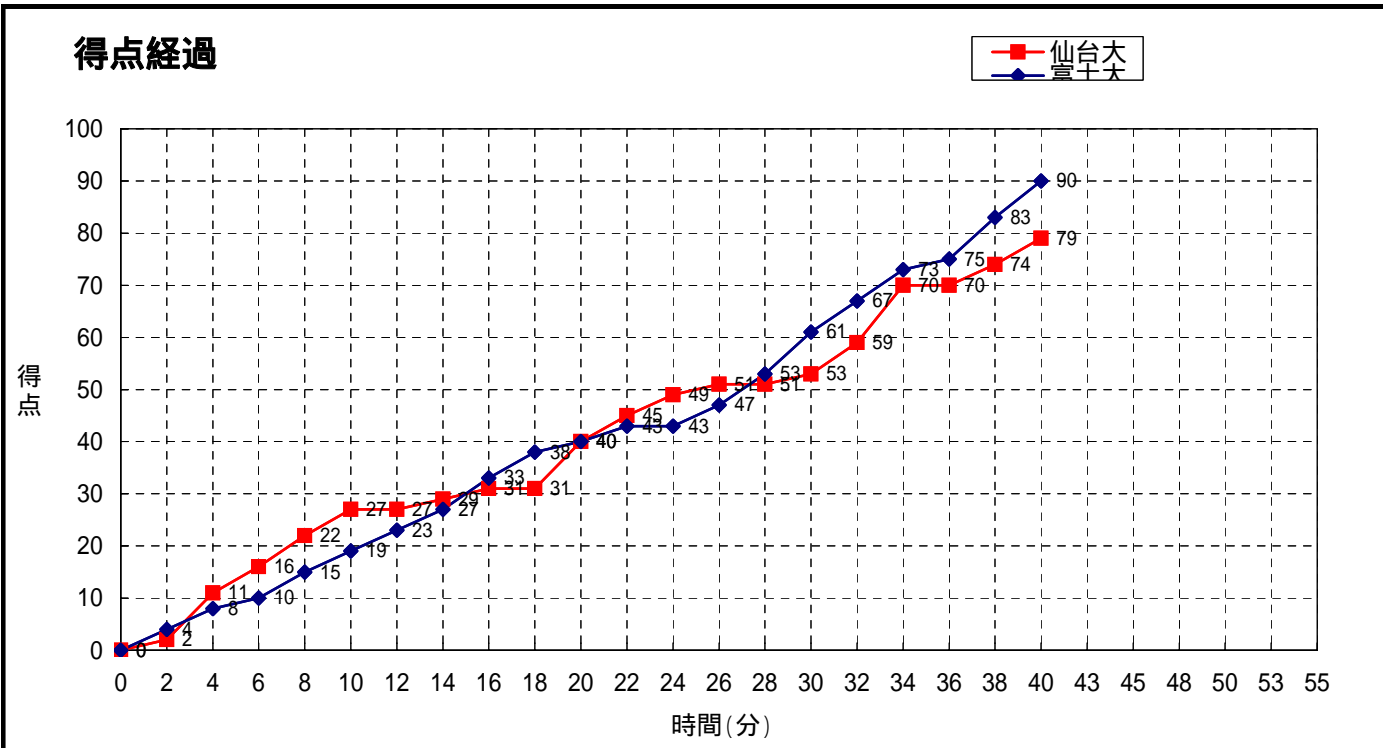

コミッショナー: 佐々木桂二
主審: 加川真
副審: 佐藤匠

富士大	90	19 -st1- 27 21 -2nd- 13 21 -3rd- 13 29 -4th- 26 -OT1- -OT2- -OT3-	79	仙台大
#N/A				#N/A

富士大学

No.	S	選手名	PTS	3P FG		2P FG		FT		PF	REBOUNDS			TO	AS	ST	BS	MIN	
				M	A	M	A	M	A		OR	DR	TOT						
17	*	中村謙一	20	2	8	5	10	4	4	3	0	3	0	3	0	2	0	0	
2	*	田口成浩	40	1	5	17	27	3	4	0	3	9	12	0	3	0	0	0	
3		小山 秀人	-	-	-	-	-	-	-	-	-	-	-	-	-	-	-	-	
4		小嶋力	2	0	0	1	1	0	1	0	0	0	0	0	0	0	0	0	
5		崔竣錫	-	-	-	-	-	-	-	-	-	-	-	-	-	-	-	-	
6		渡邊謙治	-	-	-	-	-	-	-	-	-	-	-	-	-	-	-	-	
10	*	目時渡	4	0	0	2	5	0	0	0	1	0	1	0	1	0	0	0	
13		小関貴志	-	-	-	-	-	-	-	-	-	-	-	-	-	-	-	-	
14		横野智康	-	-	-	-	-	-	-	-	-	-	-	-	-	-	-	-	
15	*	佐藤一幸	8	0	1	4	10	0	0	4	3	2	5	0	0	0	0	0	
16	*	佐藤翔太	16	0	5	7	9	2	4	1	0	2	2	0	2	0	0	0	
21		小林栄喜	-	-	-	-	-	-	-	-	-	-	-	-	-	-	-	-	
29		草薨桂	-	-	-	-	-	-	-	-	-	-	-	-	-	-	-	-	
31		中洞衛憲	-	-	-	-	-	-	-	-	-	-	-	-	-	-	-	-	
33		高橋康道	0	0	0	0	1	0	0	0	0	0	0	0	1	0	0	0	
#N/A	#N/A										8	7	#N/A						
合計			90	3	19	36	63	9	13	8	15	23	38	0	9	0	0	0	0:00
				15.8%		57.1%		69.2%											

仙台大学

No.	S	選手名	PTS	3P FG		2P FG		FT		PF	REBOUNDS			TO	AS	ST	BS	MIN	
				M	A	M	A	M	A		OR	DR	TOT						
4		小野寺広将	3	1	3	0	0	0	0	0	1	0	1	0	0	0	0	0	
5	*	五十嵐敦至	2	0	0	1	3	0	0	5	2	2	4	0	1	0	0	0	
6		杉浦周平	-	-	-	-	-	-	-	-	-	-	-	-	-	-	-	-	
7	*	渋谷翔	19	4	13	3	6	1	2	4	0	4	4	0	1	0	0	0	
8		大竹史人	-	-	-	-	-	-	-	-	-	-	-	-	-	-	-	-	
9		石垣信人	-	-	-	-	-	-	-	-	-	-	-	-	-	-	-	-	
10	*	島田泰洋	18	4	9	3	6	0	0	1	0	4	4	0	9	0	0	0	
11	*	菅原敬太	16	3	7	3	6	1	2	1	0	0	0	0	1	0	0	0	
12		佐藤文哉	9	1	10	3	3	0	0	1	2	0	2	0	0	0	0	0	
13		畠 雅佳	-	-	-	-	-	-	-	-	-	-	-	-	-	-	-	-	
14		今井大樹	-	-	-	-	-	-	-	-	-	-	-	-	-	-	-	-	
15		中野秀樹	-	-	-	-	-	-	-	-	-	-	-	-	-	-	-	-	
16		加藤史明	8	0	0	3	5	2	2	0	4	2	6	0	0	0	0	0	
17	*	田實脩造	4	0	1	2	4	0	0	5	6	5	11	0	1	0	0	0	
18		瀬戸堅士郎	-	-	-	-	-	-	-	-	-	-	-	-	-	-	-	-	
#N/A	#N/A										6	5	#N/A						
合計			79	13	43	18	38	4	6	17	21	22	43	0	13	0	0	0	0:00
				30.2%		47.4%		66.7%											

PST: ポイント M: 成功 A: 試投 %: シュート率 FG: フィールドゴール 3P: 3ポイントシュート 2P: 2ポイントシュート FT: フリースロー F: ファール OR: オフェンスリバウンド DR: ディフェンスリバウンド TOT: トータルリバウンド TO: ターンオーバー AS: アシスト ST: スティール BS: ブロックショット MIN: 出場時間 S: スターター OT: 延長

ゲームレポート

1試合のまとめ
この試合は接戦となり、大事な場面でインサイドのシュートやドライブを確実に決めた富士大が貴重な1勝を勝ち取った。

第1P
両チームともにハーフコートマンツースタート。仙台大は#11菅原の3Pを中心にアウトサイドシュートが絶好調。対する富士大が#2田口を中心に攻めるが、なかなかオフェンスのリズムを掴むことができない。仙台大はその後も確実にシュートを決め27対19仙台大リードで終了。

第2P
第2P開始早々、富士大は早い展開からのシュートが決まり、流れを奪い返す。5分で逆転に成功し、#17中村の3Pで7点差まで離す。しかし、仙台大は#10島田、#4小野寺、#12佐藤が3Pを決めて粘りを見せ40対40と同点で前半終了。

第3P
両チームの得点の入れ合いとなる。途中、仙台大のミスが目立つようになり、富士大はそこを見逃さず、#2田口を中心に攻め込み、最大10点差まで広げる。しかし、仙台大#5五十嵐のリバウンドからのシュートで8点差まで縮め、53対61富士大リードで終了。

第4P
仙台大はオールコートマンツースタートに切り替え、富士大のミスが重なり2点差まで縮める。流れを切りたい富士大はタイムアウトを取る。その後、本来のオフェンスリズムを取り戻した富士大が79対90で熱戦を制した。