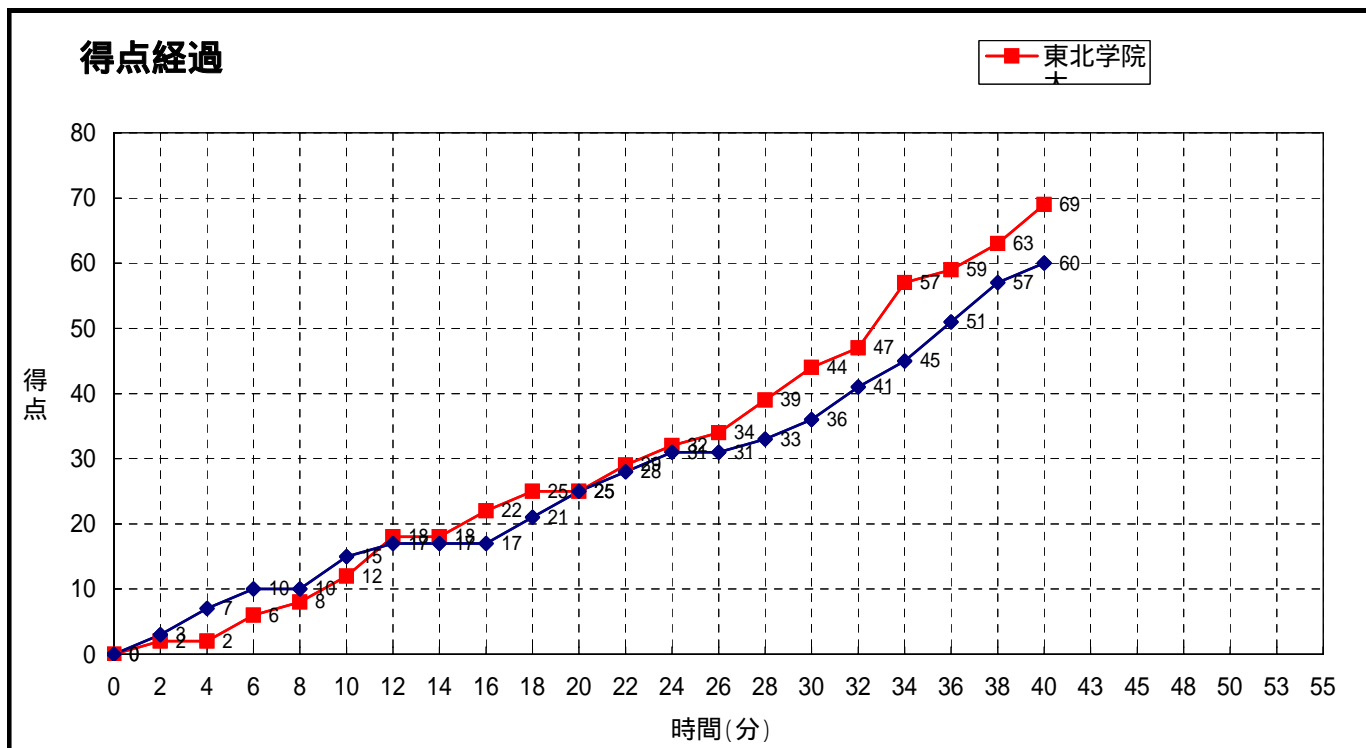

PST: ポイント M: 成功 A: 試投 %: シュート率 FG: フィールドゴール 3P: 3ポイントシュート 2P: 2ポイントシュート FT: フリースロー F: ファウル OR: オフェンスリバウンド DR: ディフェンスリバウンド TOT: トータルリバウンド TO: ターンオーバー AS: アシスト ST: スティール BS: ブロックショット MIN: 出場時間 S: スターター OT: 延長