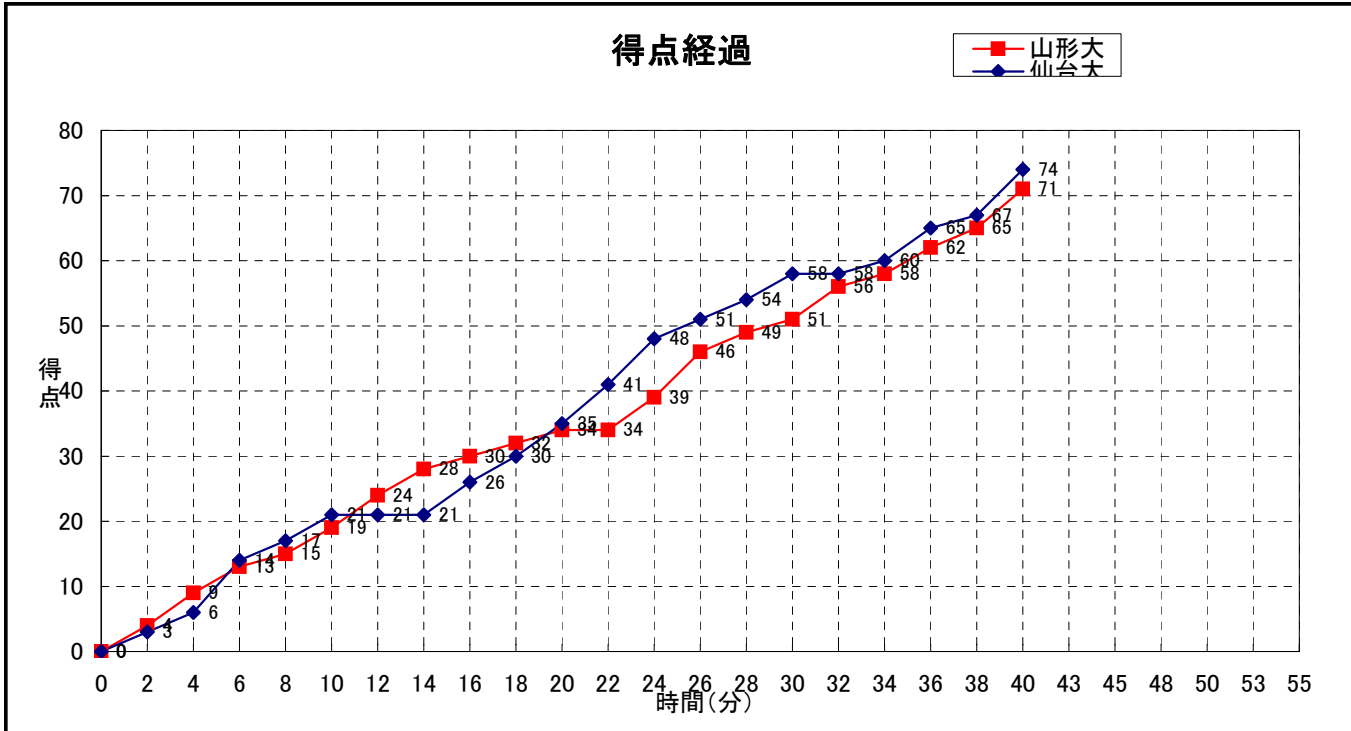

大会名称: 第10回東北大学バスケットボールリーグ

開催場所: 東北学院大学泉キャンパス体育館
試合区分: No. 13A3 13A3 コミッショナー: 佐々木桂二
期 日: 2009. 09. 13 主審: 北沢 あや子
開始時間: 15:00 副審: 相沢 香織
終了時間:

仙台大 #N/A	○ 74	21 -st1- 19 14 -2nd- 15 23 -3rd- 17 16 -4th- 20 -OT1- -OT2- -OT3-	● 71	山形大 #N/A

仙台大学

No.	S	選手名	PTS	3P FG		2P FG		FT		PF	REBOUNDS			TO	AS	ST	BS	MIN
				M	A	M	A	M	A		OR	DR	TOT					
7	*	中山美穂	20	4	11	4	4	0	0	1	0	1	1	0	0	0	0	
1		吉川麻衣	0	0	3	0	1	0	0	3	0	0	0	0	1	0	0	
2		大場綾子	6	2	6	0	2	0	0	0	0	0	0	0	3	0	0	
3		高橋由佳	-	-	-	-	-	-	-	-	-	-	-	-	-	-	-	
5		熱海ゆき	0	0	0	0	1	0	0	0	0	1	1	0	2	0	0	
6		小塗彩乃	-	-	-	-	-	-	-	-	-	-	-	-	-	-	-	
9	*	菅野恭子	18	0	0	9	14	0	0	4	3	4	7	0	0	0	0	
10	*	阿部有希	0	0	2	0	0	0	0	1	0	1	1	0	0	0	0	
11	*	相澤妹佳	3	0	0	1	5	1	1	4	2	2	4	0	0	0	0	
12		大橋由美	4	0	0	2	8	0	0	2	0	1	1	0	1	0	0	
15		宮尾 紗友里	0	0	0	0	1	0	0	0	0	0	0	0	0	0	0	
17	*	押切奈々	7	1	6	2	7	0	0	3	2	2	4	0	1	0	0	
20		北島万彩子	12	2	2	3	6	0	0	1	1	2	3	0	0	0	0	
21		三浦 結	4	0	1	2	2	0	0	0	0	0	0	0	0	0	0	
22		吉田 美菜子	-	-	-	-	-	-	-	-	-	-	-	-	-	-	-	
#N/A	#N/A										6	10	16					
合計			74	9	31	23	51	1	1	19	14	24	38	0	8	0	0	0:00
				29.0%		45.1%		100.0%										

山形大学

No.	S	選手名	PTS	3P FG		2P FG		FT		PF	REBOUNDS			TO	AS	ST	BS	MIN
				M	A	M	A	M	A		OR	DR	TOT					
4	*	佐藤知穂	40	0	0	14	26	12	15	3	5	6	11	0	0	0	0	
5		吉見梢	-	-	-	-	-	-	-	-	-	-	-	-	-	-	-	
6		武田亜紗美	0	0	0	0	0	0	0	0	0	0	0	0	0	0	0	
7	*	系井貴子	11	1	4	4	8	0	0	0	4	3	7	0	0	0	0	
8		赤澤里佳	2	0	0	1	1	0	0	1	0	2	2	0	0	0	0	
9		三浦奈々	-	-	-	-	-	-	-	-	-	-	-	-	-	-	-	
10		持原織美	-	-	-	-	-	-	-	-	-	-	-	-	-	-	-	
11		行場志穂	-	-	-	-	-	-	-	-	-	-	-	-	-	-	-	
12	*	阿部愛美	7	1	3	1	4	2	6	1	0	5	5	0	2	0	0	
13	*	佐久間奈々	2	0	1	1	7	0	0	0	0	5	5	0	0	0	0	
14	*	佐藤優香	9	0	0	4	15	1	1	0	1	5	6	0	0	0	0	
15		長島真央	-	-	-	-	-	-	-	-	-	-	-	-	-	-	-	
16		百瀬悠里絵	-	-	-	-	-	-	-	-	-	-	-	-	-	-	-	
#N/A	#N/A										6	7	13					
合計			71	2	8	25	61	15	22	5	16	33	49	0	2	0	0	0:00
				25.0%		41.0%		68.2%										

PST: ポイント   FG: フィールドゴール   F: ファウル   TO: ターンオーバー   MIN: 出場時間
M: 成功   3P: 3ポイントシュート   OR: オフェンスリバウンド   AS: アシスト   S: スターター
A: 試投   2P: 2ポイントシュート   DR: ディフェンスリバウンド   ST: ステール   OT: 延長
%: シュート率   FT: フリースロー   TOT: トータルリバウンド   BS: ブロックショット

ゲームレポート

試合のまとめ
仙台大は#9菅野のインサイド、#7中山のアウトサイドより、着実に点数を加え、流れを引き寄せる。対する山形大も#4佐藤(知)のオフェンスにより仙台大との差を広げまいとするが、仙台大は安定したプレーを見せ、勝利をおさめた。

第1P
両チーム共にハーフコートマンツーマンでスタート。山形大は#4佐藤の速攻からファウルを誘い、フリースローで先制する。仙台大は#9菅野のインサイドを中心に着実に加点する。山形大も#4佐藤(知)のインサイドを起点に攻めるも、仙台大に2点リードを許して第1ピリオドを終了する。

第2P
第1ピリオドと同様に、両チームインサイドを中心にオフェンスを組み立てる。中盤、仙台大はメンバーを総入れ替えし、ディフェンスを1-2-1-1のプレスからゾーンディフェンスに変える。このディフェンスが流れを変えるきっかけとなり、終盤には仙台大#20北島の3Pが決まり、34対35で仙台大が1点リードして前半を終了する。

第3P
仙台大#9菅野のインサイド、#7中山のアウトサイドを中心としたオフェンスで、仙台大は着々と加点し、山形大との点差を広げようとする。対する山形大は序盤は点数が伸びなかったものの、#4佐藤(知)や#14佐藤(優)を中心にオフェンスを組み立て、引き下がらない。残り3分で仙台大はメンバーを総入れ替えし、またもディフェンスから流れを引き寄せる。これにより点差を広げ、51対58と仙台大の7点リードで最終ピリオドへ挑む。

第4P
序盤、なかなか点数が入らない仙台大に対し、山形大は#4佐藤(知)の活躍により開始3分で同点に迫りつづ。流れを取り戻したい仙台大は、#2大場の3Pを口火に、#9菅野のシュートも決まり出し、山