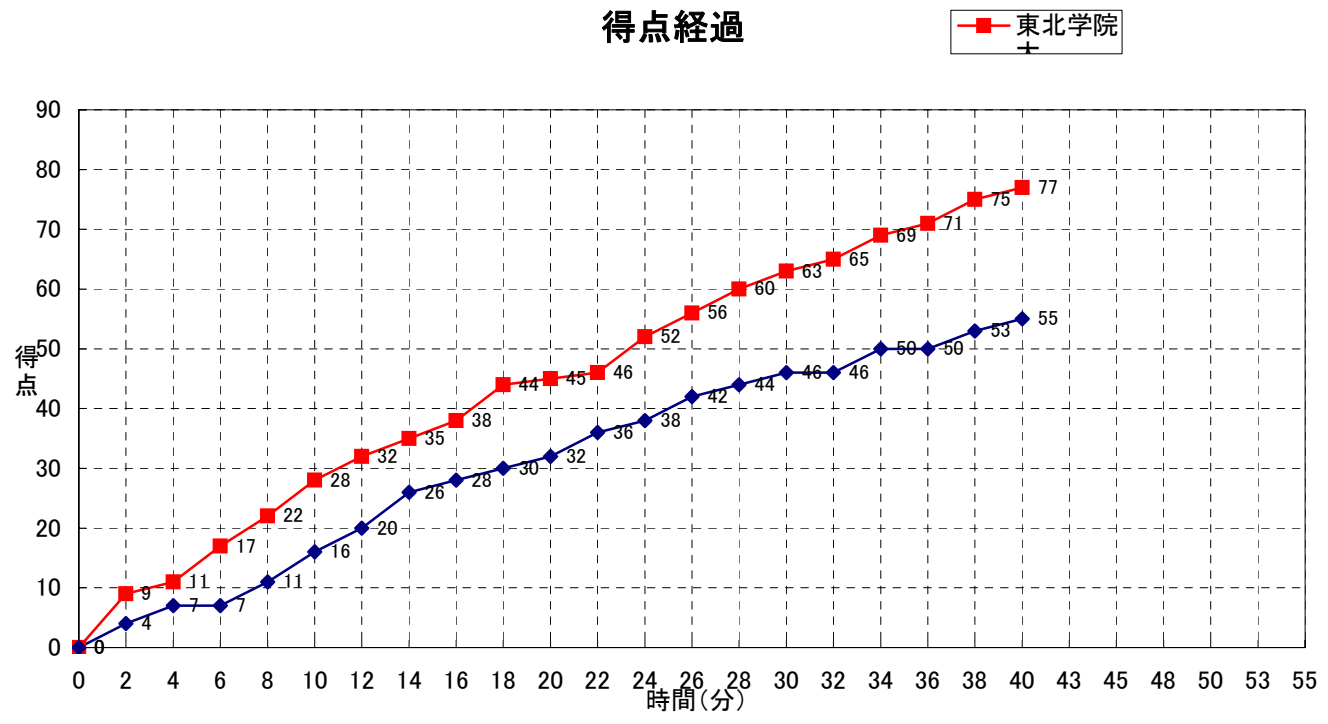

東北学院大	○	28 -st1- 16 17 -2nd- 16 18 -3rd- 14 14 -4th- 9 -OT1- -OT2- -OT3-	●	富士大
#N/A	77		55	#N/A

東北学院大学

No.	S	選手名	PTS	3P FG		2P FG		FT		PF	REBOUNDS			TO	AS	ST	BS	MIN	
				M	A	M	A	M	A		TF	OR	DR						TOT
11		長岡 浩子	2	0	1	1	1	0	0	0	1	1	2	0	0	0	0	0	
4		川崎 結衣	2	0	3	1	6	0	0	1	0	2	2	0	1	0	0	0	
5		鈴木 杏菜	-	-	-	-	-	-	-	-	-	-	-	-	-	-	-	-	
6		佐藤 有理	1	0	2	0	1	1	2	1	0	0	0	0	0	0	0	0	
7		大山 和	0	0	0	0	0	0	0	0	0	0	0	0	0	0	0	0	
8*		山谷 美架	2	0	1	1	2	0	0	3	0	3	3	0	4	0	0	0	
9		庄子 理紗	6	1	2	0	0	3	4	3	0	1	1	0	3	0	0	0	
10		斎藤 亜紗美	-	-	-	-	-	-	-	-	-	-	-	-	-	-	-	-	
12*		柿崎 結樹子	2	0	0	1	1	0	0	0	0	1	1	0	0	0	0	0	
13		阿部 有里子	-	-	-	-	-	-	-	-	-	-	-	-	-	-	-	-	
15*		斎藤 佳子	19	1	3	8	10	0	1	0	0	1	1	0	1	0	0	0	
17*		佐々 満理奈	8	1	3	2	5	1	2	1	1	4	5	0	2	0	0	0	
18		天野 紗智	-	-	-	-	-	-	-	-	-	-	-	-	-	-	-	-	
51*		岩田 祥子	23	0	0	10	12	3	8	2	0	6	6	0	1	0	0	0	
52		黒澤 彩香	12	0	0	5	10	2	2	1	1	3	4	0	0	0	0	0	
#N/A		#N/A																	
合計			77	3	15	29	48	10	19	12	5	33	38	0	12	0	0	0:00	
							20.0%		60.4%										
									52.6%										

富士大学

No.	S	選手名	PTS	3P FG		2P FG		FT		PF	REBOUNDS			TO	AS	ST	BS	MIN	
				M	A	M	A	M	A		TF	OR	DR						TOT
4*		金史子	9	1	8	2	#REF!	2	2	2	0	0	0	0	0	0	0	0	
1		小柳友佳季	-	-	-	-	-	-	-	-	-	-	-	-	-	-	-	-	
2		今野里美	0	0	1	0	#REF!	0	0	0	1	0	1	0	0	0	0	0	
3		桜田しの	5	0	3	2	#REF!	1	1	3	1	2	3	0	0	0	0	0	
5*		古間木香奈	12	0	9	5	#REF!	2	4	3	3	6	0	1	0	0	0	0	
6*		遠藤美希	10	0	9	3	#REF!	4	4	4	1	0	1	0	2	0	0	0	
7		梁恩主	0	0	1	0	2	0	0	0	0	0	0	0	0	0	0	0	
8*		千田蘭	19	3	11	4	10	2	2	3	1	2	3	0	3	0	0	0	
9		中花厚子	-	-	-	-	-	-	-	-	-	-	-	-	-	-	-	-	
10		久遠万智	-	-	-	-	-	-	-	-	-	-	-	-	-	-	-	-	
11*		阿部啓美	0	0	4	0	2	0	0	3	0	5	5	0	1	0	0	0	
14		西谷風香	-	-	-	-	-	-	-	-	-	-	-	-	-	-	-	-	
17		山本奈々	-	-	-	-	-	-	-	-	-	-	-	-	-	-	-	-	
18		北嶋恵理香	-	-	-	-	-	-	-	-	-	-	-	-	-	-	-	-	
86		菊池亜寿沙	0	0	0	0	2	0	0	1	1	1	2	0	1	0	0	0	
#N/A		#N/A																	
合計			55	4	22	16	46	11	11	20	11	16	27	0	8	0	0	0:00	
							18.2%		34.8%										
									100.0%										

PST: ポイント M: 成功 A: 試投 %: シュート率 FG: フィールドゴール 3P: 3ポイントシュート 2P: 2ポイントシュート FT: フリースロー F: ファール OR: オフェンスリバウンド DR: ディフェンスリバウンド TOT: トータルリバウンド TO: ターンオーバー AS: アシスト ST: スティール BS: ブロックショット MIN: 出場時間 S: スターター OT: 延長

得点経過

ゲームレポート

まとめ
スタートから主導権を握り続けた学院大が、豊富な運動量やリバウンドにより、富士大を圧倒し、勝利をおさめた。

第1P
学院大#51岩田のインサイドプレーから試合の幕が開けると、#15斎藤の外角のシュートがよく決まり、富士大を突き放す。富士大は#8千田の3Pから流れを取り戻し始めたところで第1Pが終了する。学院大の8点リードで終了。

第2P
序盤は富士大が主導権を握る展開が続く。しかし学院大は#51岩田の力強いインサイドプレーで得点を重ねていき、すぐに主導権を奪い返す。45対32で学院大リードで前半が終了する。

第3P
両チーム共にシュートがよく決まり、激しいゲーム展開となった。終盤になると学院大の運動量が富士大を上回り、学院大が着実に得点を重ねていく。63対46で学院大が突き放して最終ピリオドへ持ち込む。

第4P
学院大はシュートが決まらない時間帯が続くが、リバウンドの支配率で富士大を圧倒し、リードを広げていく。77対55と、学院大が貴重な一勝を手にした。