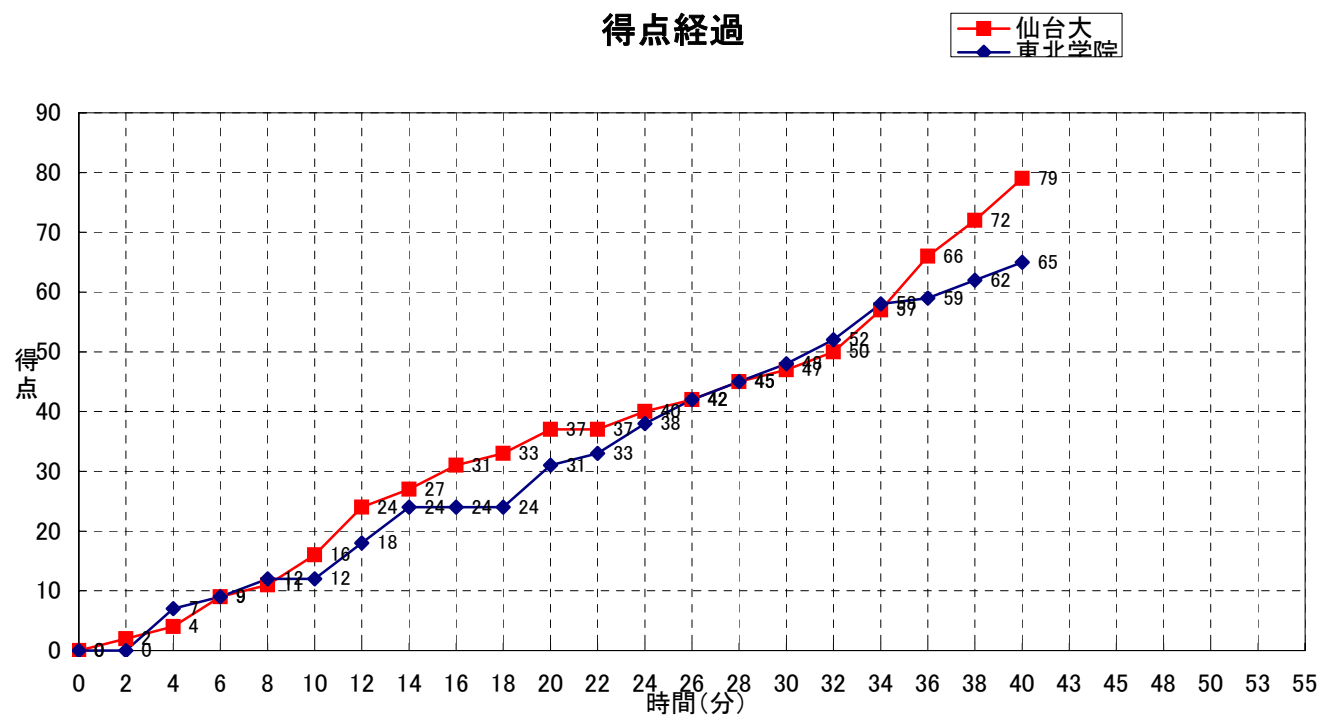

仙台大 #N/A	○ 79	● 65	東北学院 #N/A
16 -st1- 12 21 -2nd- 19 10 -3rd- 19 32 -4th- 15 -OT1- -OT2- -OT3-			

仙台大学

No.	S	選手名	PTS	3P FG		2P FG		FT		PF	REBOUNDS			TO	AS	ST	BS	MIN	
				M	A	M	A	M	A		TF	OR	DR						TOT
7	*	中山美穂	8	1	6	2	5	1	2	1	0	2	2	0	0	0	0	0	
1		吉川麻衣	3	1	1	0	3	0	2	0	0	0	0	0	0	0	0	0	
2		大場綾子	4	0	1	1	3	2	2	3	1	3	4	0	2	0	0	0	
3		高橋由佳	-	-	-	-	-	-	-	-	-	-	-	-	-	-	-	-	
5		熱海ゆき	7	0	0	3	3	1	2	0	1	0	1	0	1	0	0	0	
6		小塗彩乃	-	-	-	-	-	-	-	-	-	-	-	-	-	-	-	-	
9	*	菅野恭子	24	0	0	9	17	6	7	2	6	7	13	0	2	0	0	0	
10	*	阿部有希	0	0	0	0	0	0	0	0	0	0	0	0	0	0	0	0	
11	*	相澤妹佳	5	0	0	2	5	1	2	3	5	5	10	0	0	0	0	0	
12		大橋由実	9	0	0	3	8	3	4	3	0	1	1	0	2	0	0	0	
15		宮尾 紗友里	-	-	-	-	-	-	-	-	-	-	-	-	-	-	-	-	
17	*	押切奈々	17	2	5	4	8	3	4	4	1	3	4	0	1	0	0	0	
20		北島万彩子	0	0	1	0	3	0	0	0	0	1	1	0	1	0	0	0	
21		三浦 結	2	0	1	1	3	0	0	0	1	2	3	0	0	0	0	0	
22		吉田 美菜子	-	-	-	-	-	-	-	-	-	-	-	-	-	-	-	-	
#N/A		#N/A																	
合計			79	4	15	25	58	17	25	16	21	28	49	0	9	0	0	0:00	
							26.7%		43.1%				68.0%						

東北学院大学

No.	S	選手名	PTS	3P FG		2P FG		FT		PF	REBOUNDS			TO	AS	ST	BS	MIN	
				M	A	M	A	M	A		TF	OR	DR						TOT
11		長岡 浩子	0	0	0	0	2	0	0	0	1	0	1	0	0	0	0	0	
4		川崎 結衣	7	1	3	2	2	0	0	5	1	3	4	0	0	0	0	0	
5		鈴木 杏菜	-	-	-	-	-	-	-	-	-	-	-	-	-	-	-	-	
6		佐藤 有理	-	-	-	-	-	-	-	-	-	-	-	-	-	-	-	-	
7		大山 和	-	-	-	-	-	-	-	-	-	-	-	-	-	-	-	-	
8	*	山谷 美架	4	0	6	2	4	0	1	2	1	2	3	0	2	0	0	0	
9		庄子 理紗	-	-	-	-	-	-	-	-	-	-	-	-	-	-	-	-	
10		齋藤亜紗美	-	-	-	-	-	-	-	-	-	-	-	-	-	-	-	-	
12		柿崎 結樹子	14	0	0	6	12	2	3	1	3	6	9	0	3	0	0	0	
13		阿部 有里子	-	-	-	-	-	-	-	-	-	-	-	-	-	-	-	-	
15	*	齋藤 佳子	13	3	10	2	6	0	1	1	1	1	2	0	3	0	0	0	
17	*	佐々 満理奈	10	2	8	1	1	2	2	4	0	3	3	0	1	0	0	0	
18		天野 紗智	0	0	0	0	0	0	0	0	0	1	1	0	0	0	0	0	
51	*	岩田 祥子	6	0	0	3	5	0	0	5	0	4	4	0	1	0	0	0	
52	*	黒澤 彩香	11	0	0	5	9	1	4	2	4	1	5	0	1	0	0	0	
#N/A		#N/A																	
合計			65	6	27	21	41	5	10	20	15	21	36	0	11	0	0	0:00	
							22.2%		51.2%				50.0%						

PST: ポイント M: 成功 A: 試投 %: シュート率
FG: フィールドゴール 3P: 3ポイントシュート 2P: 2ポイントシュート FT: フリースロー
F: ファール OR: オフェンスリバウンド DR: ディフェンスリバウンド TOT: トータルリバウンド
TO: ターンオーバー AS: アシスト ST: スティール BS: ブロックショット
MIN: 出場時間 S: スターター OT: 延長

得点経過

ゲームレポート

1試合のまとめ

昨年の2位仙台大と3位東北学院大の好カードは、両チームともに得点を重ね、手に汗握る接戦になる。随所で粘りをみせた仙台大が79-65の14点差で制した。

第1P

仙台大はハーフコートマンツーマン、東北学院大はオールコートマンツーマンでスタート。仙台大は#7中山のドライブで先制。続けて#11相澤がシュートを決める。東北学院大は#17佐々の3Pを中心に得点を重ねる。中盤に仙台大がオールコートマンツーマンに切り替えると東北学院大はミスが続けてしまう。仙台大はそのチャンスを逃さず#7中山が連続で得点を重ね 16-12の仙台大のリードで終了。

第2P

仙台大がゾーンに切り替え学院のミスを誘い#5熱海を中心に得点を重ねていく。仙台大#1吉川の3Pで流れは一気に仙台大へ。その流れを断ち切ろうと東北学院大は#15齋藤が3Pを決めるも、37-31で仙台大のリードで前半を終える。

第3P

序盤から仙台大はミスが続き、なかなか得点を挙げる事ができない。すかさず東北学院大は#1佐々の3P、#12柿崎のシュートで同点に追いつく。その後、両者一步も譲らない展開となるが、東北学院大#4川崎の連続シュートで逆転し、47-50で東北学院大が3点リードで終了。

第4P

序盤から互いに点の取り合いとなる。東北学院大#15齋藤の3Pで5点差となるが、仙台大#17押切の連続得点で仙台大が逆転し、流れを取り戻す。その後、仙台大が勢いに乗り、連続得点を重ねる。東北学院大は#15齋藤の3Pで粘るが、仙台大の勢いを止めることができず、79-65で仙台大が勝利した。