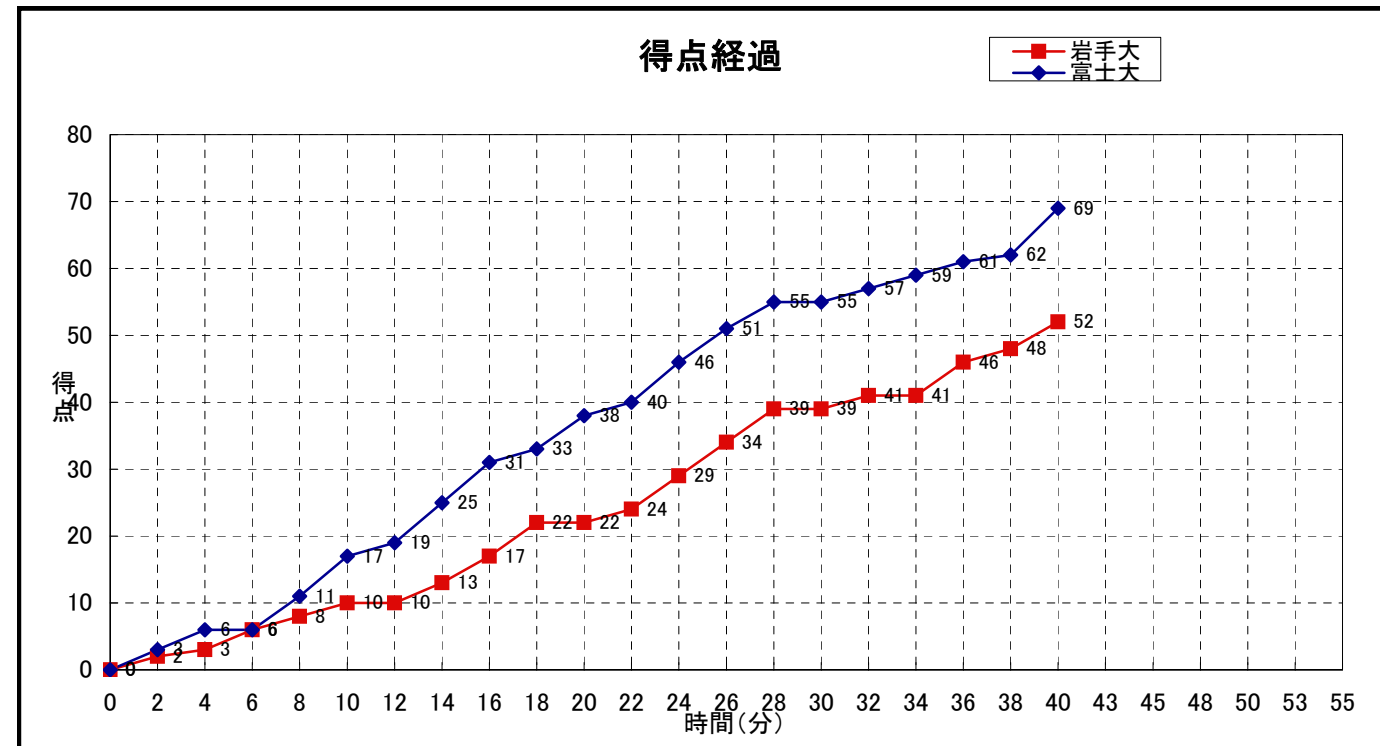

大会名称: 第10回東北大学バスケットボールリーグ

開催場所: 東北学院大学泉キャンパス体育館	コミッショナー: 佐々木桂二
試合区分: No. 6B1	主審: 相沢 香織
期 日: 2009.09.06	副審: 鈴木 勝則
開始時間: 12:00	
終了時間:	

富士大 #N/A	○ 70	● 52	岩手大 #N/A
	17 -st1- 10		
	21 -2nd- 12		
	17 -3rd- 17		
	15 -4th- 13		
	-OT1-		
	-OT2-		
	-OT3-		

富士大学

No.	S	選手名	PTS	3P FG		2P FG		FT		PF	REBOUNDS			TO	AS	ST	BS	MIN	
				M	A	M	A	M	A		TF	OR	DR						TOT
4	*	金 史子	16	1	5	5	11	3	4	1	0	0	0	0	3	0	0		
1		八柳友佳季	-	-	-	-	-	-	-	-	-	-	-	-	-	-	-		
2		今野里美	6	0	0	3	4	0	0	1	0	2	2	0	0	0	0		
3		桜田しの	5	0	0	1	2	3	4	1	1	6	7	0	1	0	0		
5	*	古間木杏奈	11	0	0	5	7	1	2	1	1	8	9	0	0	0	0		
6	*	遠藤美希	5	1	1	1	2	0	0	1	0	1	1	0	1	0	0		
7		梁 恩主	0	0	1	0	0	0	0	0	0	0	0	0	1	0	0		
8	*	千田蘭	15	2	8	4	8	1	4	3	1	5	6	0	2	0	0		
9		中花厚子	-	-	-	-	-	-	-	-	-	-	-	-	-	-	-		
10		工藤万智	2	0	0	0	0	2	2	0	0	0	0	0	0	0	0		
11	*	阿部啓美	6	0	5	3	5	0	0	0	0	6	6	0	0	0	0		
14		西谷風香	0	0	0	0	0	0	0	0	0	0	0	0	0	0	0		
17		山本奈々	0	0	0	0	0	0	0	0	0	0	0	0	0	0	0		
18		北島恵理香	0	0	0	0	0	0	0	0	0	0	0	0	0	0	0		
86		菊池亜寿沙	4	0	2	1	2	2	2	2	0	0	0	0	2	0	0		
#N/A	#N/A																		
合計			70	4	22	23	41	12	18	10	6	40	46	0	10	0	0	0:00	
				18.2%		56.1%		66.7%											

岩手大学

No.	S	選手名	PTS	3P FG		2P FG		FT		PF	REBOUNDS			TO	AS	ST	BS	MIN	
				M	A	M	A	M	A		TF	OR	DR						TOT
4	*	新林瑞希	9	0	1	3	12	3	4	3	1	8	9	0	6	0	0		
5		中島みなみ	0	0	0	0	0	0	0	1	0	0	0	0	0	0	0		
6	*	小野杏紗	23	5	13	4	10	0	0	3	1	9	10	0	0	0	0		
7	*	中野目未来	2	0	0	1	5	0	2	1	0	0	0	0	0	0	0		
8		佐藤祐美子	-	-	-	-	-	-	-	-	-	-	-	-	-	-	-		
9		進藤結香	-	-	-	-	-	-	-	-	-	-	-	-	-	-	-		
10	*	勝山菜月	6	0	0	3	11	0	0	2	1	0	1	0	0	0	0		
11		中村恵	-	-	-	-	-	-	-	-	-	-	-	-	-	-	-		
12		小原千知	-	-	-	-	-	-	-	-	-	-	-	-	-	-	-		
13		山下美穂	6	1	3	1	2	1	2	4	1	2	3	0	1	0	0		
14	*	大南穂菜実	2	0	1	1	4	0	0	1	0	1	1	0	0	0	0		
15		村里夏紀	-	-	-	-	-	-	-	-	-	-	-	-	-	-	-		
16		関根舞	0	0	0	0	0	0	0	0	0	0	0	0	1	0	0		
17		佐藤彩華	0	0	0	0	0	0	0	0	0	0	0	0	0	0	0		
#N/A	#N/A																		
合計			48	6	18	15	48	4	8	15	7	26	33	0	8	0	0	0:00	
				33.3%		31.3%		50.0%											

PST: ポイント M: 成功 A: 試投 %: シュート率 FG: フィールドゴール 3P: 3ポイントシュート 2P: 2ポイントシュート FT: フリースロー F: ファウル OR: オフェンスリバウンド DR: ディフェンスリバウンド TOT: トータルリバウンド TO: ターンオーバー AS: アシスト ST: スティール BS: ブロックショット MIN: 出場時間 S: スタート OT: 延長

ゲームレポート

試合のまとめ

この試合はディフェンスからの速攻とリバウンドで先にリズムを掴んだ富士大が最後まで逃げきり、勝利を手にした。富士大はオフェンスリバウンド・ディフェンスリバウンド合わせて46リバウンドをマークした。

第1P

両チーム共にハーフコートマンツースタート。序盤、両チーム共ミスやファウルが目立ちリズムが掴めない。終盤にハードなディフェンスをする富士大のスティールからの速攻が決まり出し、10-17で富士大リードで終了。

第2P

ディフェンスから自分たちのチームのリズムを取り戻した富士大に対し、岩手大は自らのミスで得点を富士大に渡してしまう。たまたま、岩手大HC栗林氏がタイムアウトを取るものの、富士大はディフェンスをハーフコートからオールコートプレスに切り替え、逆転を許さない。22-38と富士大リードで終了。

第3P

岩手大は#4新林・#6小野を中心にオフェンスを展開しリズムを掴み始め、得点を重ねる。しかし、富士大も岩手大が得点をする負けじと得点を重ねる。第2Pと同じ16点差のまま、39-55で第3Pを終了する。

第4P

序盤、両チーム共ゴールまで攻めきれない時間が続く。互いにディフェンスを踏ん張り、得点が伸びない。終盤、ディフェンスから速攻に持ち込み得点を重ねた富士大が52-69で勝ち星を手にした。