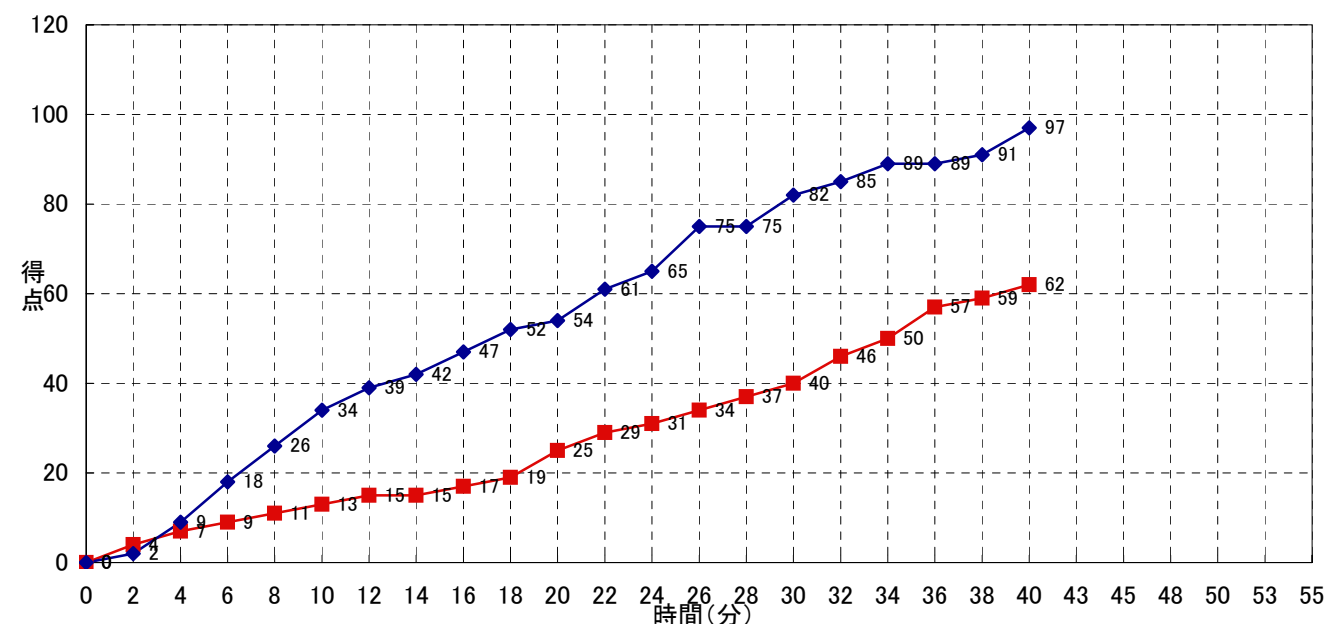

開催場所: 東北学院大学泉キャンパス体育館

試合区分: No. 5B3 5B3 コミッショナー: 佐々木桂二

期 日: 2009.09.05 主審: 高根聡

開始時間: 16:30 副審: 藤田陽介

終了時間:

山形大学	○ 97	34 -st1- 13	● 62	富士大学
		20 -2nd- 12		
		28 -3rd- 15		
		15 -4th- 22		
		-OT1-		
-OT2-				
-OT3-				

山形大学

No.	S	選手名	PTS	3P FG		2P FG		FT		PF	REBOUNDS			TO	AS	ST	BS	MIN	
				M	A	M	A	M	A		TF	OR	DR						TOT
4*		佐藤知穂	14	0	0	4	4	6	6	2	3	1	4	0	0	0	0	0	
5		吉見梢	8	2	2	1	3	0	0	1	0	4	4	0	0	0	0	0	
6		武田亜沙美	6	1	2	0	3	3	6	5	1	1	2	0	3	0	0	0	
7*		糸井貴子	12	2	8	3	3	0	0	1	0	2	2	0	1	0	0	0	
8		赤澤理佳	11	1	1	1	2	6	7	3	0	0	0	0	0	0	0	0	
9		三浦奈々	-	-	-	-	-	-	-	-	-	-	-	-	-	-	-	-	
10		持原詩美	0	0	1	0	0	0	0	1	0	1	1	0	0	0	0	0	
11		行場志穂	10	0	0	4	7	2	4	2	1	2	3	0	0	0	0	0	
12*		阿部愛美	11	3	5	1	0	0	0	0	0	2	2	0	0	0	0	0	
13*		佐久間奈々	4	0	1	2	4	0	0	0	0	1	1	0	1	0	0	0	
14*		佐藤優香	15	0	0	5	9	5	6	2	3	2	5	0	0	0	0	0	
15		長嶋真央	5	1	2	0	3	2	2	0	0	1	1	0	0	0	0	0	
16		百瀬悠里絵	4	0	0	2	2	0	0	1	1	0	1	0	0	0	0	0	
#N/A		#N/A																	
合計			100	10	22	23	40	24	31	18	13	22	35	0	5	0	0	0:00	
				45.5%		57.5%		77.4%											

富士大学

No.	S	選手名	PTS	3P FG		2P FG		FT		PF	REBOUNDS			TO	AS	ST	BS	MIN	
				M	A	M	A	M	A		TF	OR	DR						TOT
4*		金史子	10	0	4	5	8	0	2	4	0	0	0	0	2	0	0	0	
1		八柳友佳李	0	0	0	0	3	0	0	2	0	0	0	0	0	0	0	0	
2		今野里美	8	0	2	3	5	2	4	1	5	0	5	0	0	0	0	0	
3		桜田しの	2	0	0	0	5	2	4	4	1	0	1	0	0	0	0	0	
5*		古間木香奈	5	0	0	1	6	3	4	2	0	3	3	0	0	0	0	0	
6*		遠藤美希	11	0	0	4	7	3	2	2	0	0	0	0	1	0	0	0	
7		梁恩主	3	1	2	0	1	0	0	0	0	1	1	0	0	0	0	0	
8*		千田蘭	9	1	7	3	9	0	1	3	0	1	1	0	2	0	0	0	
9		中花厚子	-	-	-	-	-	-	-	-	-	-	-	-	-	-	-	-	
10		工藤万智	2	0	1	1	1	0	0	0	0	0	0	0	0	0	0	0	
11*		阿部啓美	10	2	5	2	5	0	0	5	1	1	2	0	1	0	0	0	
14		西谷風香	2	0	0	1	2	0	0	3	0	0	0	0	1	0	0	0	
17		山本奈々	-	-	-	-	-	-	-	-	-	-	-	-	-	-	-	-	
18		北嶋恵理香	-	-	-	-	-	-	-	-	-	-	-	-	-	-	-	-	
86		菊池亜寿沙	0	0	2	0	3	0	0	1	0	0	0	0	2	0	0	0	
#N/A		#N/A																	
合計			62	4	23	20	55	10	17	27	9	10	19	0	9	0	0	0:00	
				17.4%		36.4%		58.8%											

PST: ポイント M: 成功 A: 試投 %: シュート率 FG: フィールドゴール 3P: 3ポイントシュート 2P: 2ポイントシュート FT: フリースロー F: ファール OR: オフェンスリバウンド DR: ディフェンスリバウンド TOT: トータルリバウンド TO: ターンオーバー AS: アシスト ST: スティール BS: ブロックショット MIN: 出場時間 S: スターター OT: 延長

得点経過

ゲームレポート

まとめ
富士大の仕掛けたオールコートマンツーマンに動じなかった山形大は、メンバーの層の厚さを見せつける余裕の展開で、山形大が勝利した。

1P
両チームともハーフコートマンツーマンでスタート。山形大は#7糸井の3Pシュートや#8赤澤のスティールからのブレイクなどで点を重ねていく。対する富士大はオールコートマンツーマンに切り替えて流れを変えようとするが、山形大に冷静なボール運びの前に不発。13対34山形大リードで終了。

2P
富士大はディフェンスからのブレイクで点差を縮めようとする。一方の山形大は#14佐藤(優)、#4佐藤(知)の攻守にわたる積極的なリバウンドで点差を広げ、25対54山形大リード。

3P
富士大は山形大の厳しいディフェンスに苦しみターンオーバーを連発。山形大は#12阿部や#15長嶋の3Pシュートで突き放しにかかり、40対82山形大リードで終了。

4P
富士大は最後の力をふりしぼり、激しいオールコートマンツーマンをしかける。積極的にターンオーバーを誘うが、山形大の控えメンバーも冷静にプレーし、最終的に62対97で山形大が勝利し、力を見せ付けた。
まとめ
富士大の仕掛けたオールコートマンツーマンに動じなかった山形大は、メンバーの層の厚さを見せつける余裕の展開で、山形大が勝利した。