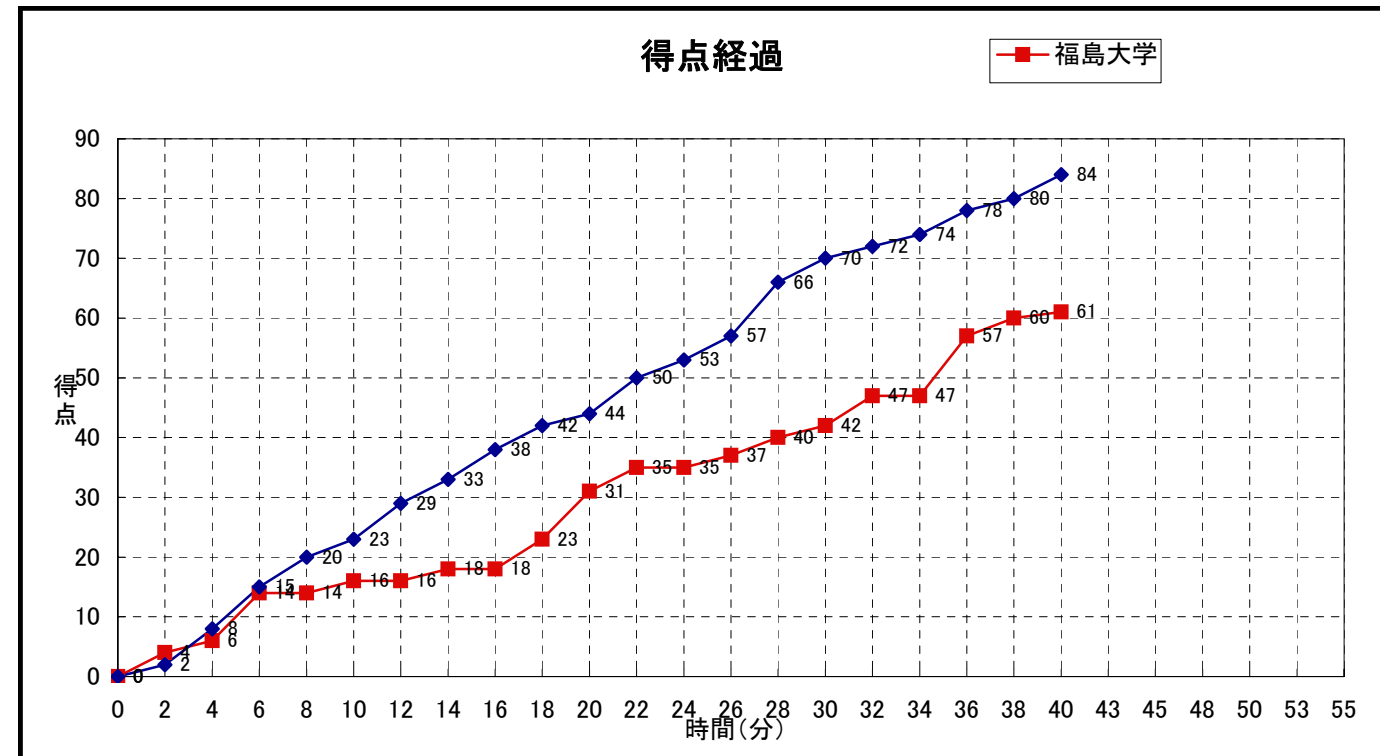

大会名称: 第10回東北大学バスケットボールリーグ

開催場所: 東北学院大学泉キャンパス体育館
試合区分: No. 5B1 5B1 コミッショナー: 佐々木桂二
期 日: 2009. 09. 05 主審: 上田敦子
開始時間: 13:30 副審: 熊谷久美子
終了時間:

東北学院大	○ 84	● 61	福島大学

No.	S	選手名	PTS	3P FG		2P FG		FT		PF	REBOUNDS			TO	AS	ST	BS	MIN
				M	A	M	A	M	A		OR	DR	TOT					
11		長岡浩子	4	0	0	2	4	0	0	3	1	1	1	0	0	0	0	0
4		川崎結衣	6	0	2	3	6	0	2	2	4	4	4	0	1	0	0	0
5		鈴木杏菜	-	-	-	-	-	-	-	-	-	-	-	-	-	-	-	-
6		佐藤有里	3	1	2	0	0	0	0	2	0	0	0	0	0	0	0	0
7		大山和	-	-	-	-	-	-	-	-	-	-	-	-	-	-	-	-
8*		山谷美架	8	2	6	1	6	0	4	3	4	4	4	0	3	0	0	0
9		庄子理紗	0	0	2	0	1	0	0	1	4	4	4	0	2	0	0	0
12*		柿崎結樹子	10	0	0	3	5	4	4	2	4	4	4	0	2	0	0	0
13		阿部有里子	2	0	0	1	2	0	0	1	1	1	1	0	0	0	0	0
15*		斎藤佳子	13	1	9	4	8	2	2	2	3	3	3	0	4	0	0	0
16		高橋智美	-	-	-	-	-	-	-	-	-	-	-	-	-	-	-	-
17*		佐々満理奈	18	0	2	7	12	4	4	0	9	9	9	0	1	0	0	0
18		天野紗智	0	0	0	0	2	0	0	2	2	2	2	0	2	0	0	0
51*		岩田祥子	20	0	0	9	13	2	2	1	4	4	4	0	2	0	0	0
52		黒澤彩香	-	-	-	-	-	-	-	-	-	-	-	-	-	-	-	-
#N/A		#N/A																
合計			84	4	23	30	59	12	18	19	12	36	48	0	17	0	0	0:00
				17.4%	50.8%	66.7%												

No.	S	選手名	PTS	3P FG		2P FG		FT		PF	REBOUNDS			TO	AS	ST	BS	MIN
				M	A	M	A	M	A		OR	DR	TOT					
18		小柳舞	10	0	1	3	6	4	4	3	0	1	1	0	1	0	0	0
5		藤井優季	7	0	5	1	2	5	5	3	1	3	4	0	3	0	0	0
6		堀裕香	-	-	-	-	-	-	-	-	-	-	-	-	-	-	-	-
8		須加尾美穂	-	-	-	-	-	-	-	-	-	-	-	-	-	-	-	-
9		後藤麻由子	-	-	-	-	-	-	-	-	-	-	-	-	-	-	-	-
10		熊谷琴乃	-	-	-	-	-	-	-	-	-	-	-	-	-	-	-	-
11		古川彩子	-	-	-	-	-	-	-	-	-	-	-	-	-	-	-	-
12		大水ゆう	0	0	0	0	1	0	0	0	0	1	1	0	0	0	0	0
13*		遠藤有季子	19	0	3	7	15	5	5	0	3	3	6	0	0	0	0	0
14*		外島加奈絵	29	9	9	1	3	0	0	2	0	3	3	0	0	0	0	0
15		原知里	0	0	0	0	1	0	0	0	0	0	0	0	0	0	0	0
19*		佐藤綾香	8	0	7	3	11	2	5	3	0	5	5	0	1	0	0	0
20*		小池恵	5	0	0	2	6	1	0	3	0	5	5	0	2	0	0	0
22		佐藤千佳	1	0	0	0	2	1	2	3	1	0	1	0	1	0	0	0
23*		新国杏子	0	0	3	0	4	0	0	2	1	1	2	0	2	0	0	0
#N/A		#N/A																
合計			79	9	28	17	51	18	21	19	6	22	28	0	10	0	0	0:00
				32.1%	33.3%	85.7%												

PST: ポイント   FG: フィールドゴール   F: ファウル   TO: ターンオーバー   MIN: 出場時間
M: 成功   3P: 3ポイントシュート   OR: オフェンスリバウンド   AS: アシスト   S: スターター
A: 試投   2P: 2ポイントシュート   DR: ディフェンスリバウンド   ST: スティール   OT: 延長
%: シュート率   FT: フリースロー   TOT: トータルリバウンド   BS: ブロックショット

ゲームレポート

1試合のまとめ

この試合は、ディフェンスでミスが目立ったものの、ドライブ、速攻を確実に決めた東北学院大が、84-61でゲームを勝利した。

第1P

東北学院大は#17佐々#12柿崎のプレーで点数を重ねるが、ディフェンスでのミスが目立ち福島大にチャンスを与えてしまう。福島大はチャンスを実にものにし、#13遠藤の連続得点で東北学院大にリードを許さない。終盤、東北学院大は#51岩田のセンタープレーで得点を重ね16-23東北学院大リードで終了。

第2P

福島大学は#13遠藤が果敢にゴールを狙うも東北学院のディフェンスが機能し始めなかなか得点を重ねることができない。一方、東北学院大は#15斎藤#17佐々のドライブでゴールを狙い得点を重ねる。しかし、後半シュートファールが多くなり、フリースローを与えてしまう。福島大はフリースローを確実に決め31-44で東北学院大リードで前半終了。

第3P

東北学院大はプレッシャーのあるディフェンスで福島大の攻撃を防ぎ、速攻で波に乗る。流れを変えたい福島大は#20小池・#19佐藤がシュートを狙うも決めることができず苦しい戦いとなった。42-70と東北学院大がリードで終了。

第4P

東北学院大はディフェンスのミスが目立ち、波を逃してしまふ。逆に、福島大学は#14外島の3Pで得点を重ね波に乗る。しかし、前半での得点差が響き追いつくことができず84-61で東北学院大の勝利となった。