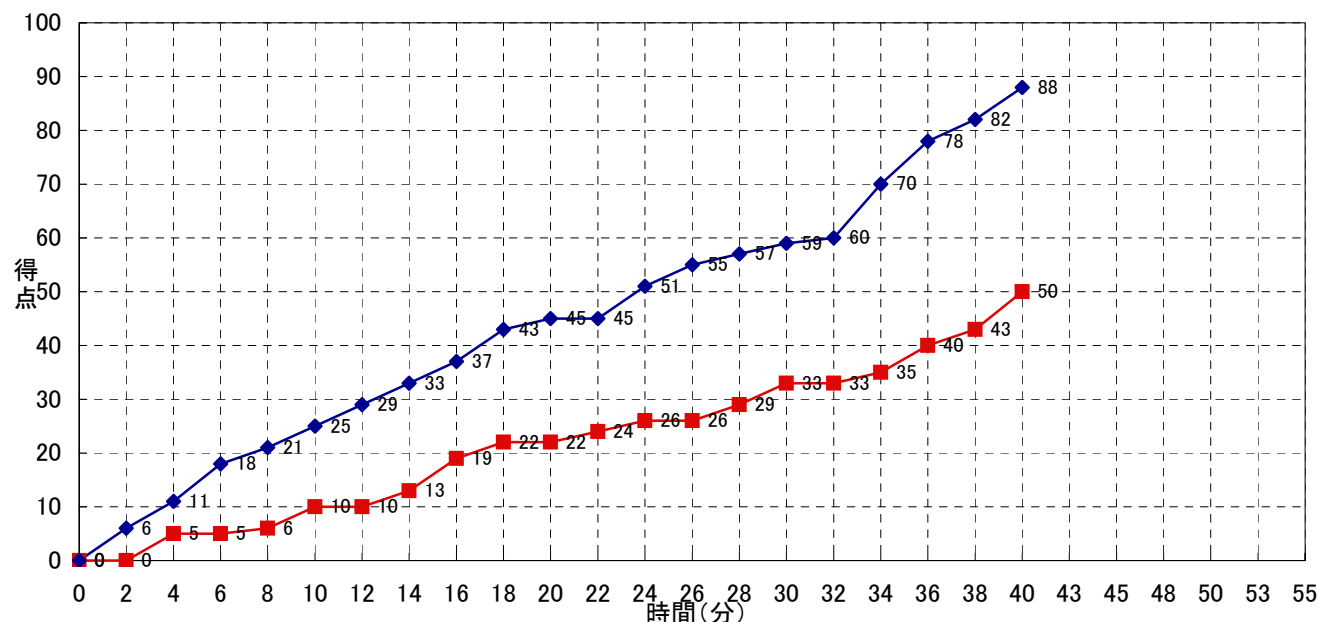

開催場所: 東北学院大学泉キャンパス体育館

試合区分: No. 5A1

コミッショナー: 佐々木桂二

期 日: 2009.09.05

主審: 高平 吉康

開始時間: 13:30

副審: 富樫 彰子

終了時間:

仙台大	○ 88	25 -st1- 10	● 50	岩手大
		20 -2nd- 12		
		14 -3rd- 11		
		29 -4th- 17		
		-OT1-		
-OT2-				
-OT3-				

仙台大学

No.	S	選手名	PTS	3P FG		2P FG		FT		PF	REBOUNDS			TO	AS	ST	BS	MIN	
				M	A	M	A	M	A		TF	OR	DR						TOT
7*		中山美穂	9	3	8	0	1	0	0	2	0	3	3	0	0	0	0	0	
1		吉川麻衣	2	0	5	1	2	0	0	2	0	1	1	0	1	0	0	0	
2		大場綾子	2	0	1	0	3	2	2	1	0	0	0	0	0	0	0	0	
5		熱海ゆき	2	0	1	1	3	0	0	0	0	0	0	0	0	0	0	0	
6		小笠彩乃	0	0	2	0	0	0	0	1	0	0	0	0	0	0	0	0	
9*		菅野恭子	12	0	0	5	10	2	2	1	3	4	7	0	1	0	0	0	
10*		阿部有希	3	1	2	0	0	0	0	1	0	3	3	0	0	0	0	0	
11*		相澤妹佳	4	0	0	1	5	2	2	0	0	3	3	1	1	0	0	0	
12		大橋由美	0	0	0	0	3	0	0	1	0	1	1	0	0	0	0	0	
15		宮尾 紗友里	4	0	2	2	3	0	0	0	0	1	1	0	0	0	0	0	
17*		押切奈々	14	0	1	7	9	0	0	1	1	1	2	0	5	0	0	0	
18		遠藤千穂	5	1	3	1	3	0	0	1	0	2	2	0	1	0	0	0	
20		北島万彩子	6	0	0	3	7	0	0	2	2	4	0	1	0	0	0	0	
21		三浦 結	22	0	1	9	14	4	4	0	3	1	4	0	1	0	0	0	
22		吉田 美菜子	3	1	1	0	0	0	0	1	0	0	0	0	0	0	0	0	
#N/A		#N/A																	
合計			88	6	27	30	63	10	10	12	9	22	31	0	11	0	0	0:00	
							22.2%		47.6%										
									100.0%										

岩手大学

No.	S	選手名	PTS	3P FG		2P FG		FT		PF	REBOUNDS			TO	AS	ST	BS	MIN	
				M	A	M	A	M	A		TF	OR	DR						TOT
4*		新林瑞季	10	0	0	5	9	0	1	3	0	5	5	0	1	0	0	0	
5		中島みなみ	0	0	5	0	1	0	0	0	0	0	0	0	0	0	0	0	
6*		小野杏紗	19	4	13	3	8	1	1	1	0	6	6	0	1	0	0	0	
7		中野目未来	-	-	-	-	-	-	-	-	-	-	-	-	-	-	-	-	
8		佐藤祐美子	2	0	0	1	1	0	0	1	1	1	2	0	0	0	0	0	
9		進藤結香	-	-	-	-	-	-	-	-	-	-	-	-	-	-	-	-	
10*		勝山菜月	10	0	0	4	7	2	3	1	0	2	2	0	0	0	0	0	
11		中村恵	0	0	0	0	0	0	0	0	0	0	0	0	0	0	0	0	
12		小原千知	0	0	0	0	0	0	0	0	0	1	1	0	0	0	0	0	
13*		山下美穂	3	0	1	0	4	3	4	2	0	2	2	0	0	0	0	0	
14*		大南穂菜実	6	0	0	3	3	0	0	3	0	3	3	0	0	0	0	0	
15		村里夏紀	-	-	-	-	-	-	-	-	-	-	-	-	-	-	-	-	
16		関根舞	0	0	1	0	0	0	0	0	1	0	1	0	0	0	0	0	
17		佐藤彩華	0	0	2	0	0	0	0	0	0	0	0	0	0	0	0	0	
#N/A		#N/A																	
合計			50	4	22	16	33	6	9	11	2	20	22	0	2	0	0	0:00	
							18.2%		48.5%										
									66.7%										

PST: ポイント M: 成功 A: 試投 %: シュート率 FG: フィールドゴール 3P: 3ポイントシュート 2P: 2ポイントシュート FT: フリースロー F: ファール OR: オフェンスリバウンド DR: ディフェンスリバウンド TOT: トータルリバウンド TO: ターンオーバー AS: アシスト ST: スティール BS: ブロックショット MIN: 出場時間 S: スターター OT: 延長

得点経過

ゲームレポート

試合のまとめ

この試合は開始から終了まで厳しいディフェンスを続けた仙台大学がゲームを支配し、88-50で勝利した。

第1P

両チーム共にハーフコートマンツーマンでスタート。開始早々、仙台大は#17押切・#9菅野の連続得点でリードをする。岩手大も#6小野のバスケットボールカウントを皮切りに流れを呼び込むが、仙台大#7中山の連続3Pでリードを広げられ、仙台大が15点差リードで終了。

第2P

仙台大は厳しいディフェンスで岩手大を開始4分間ノーゴールに抑える。岩手大も#6小野の3Pで喰らいつくが仙台大はルーキー#21三浦のエネルギッシュなプレイによりすぐに勢いを取り戻す。

第3P

序盤、両チーム共に特典が入らない時間が続く。岩手大は#21新林・#10勝山の連続得点で波に乗り点差を縮める。終盤には、仙台大学のランニングプレイが光り、59-33で仙台大リードで終了。

第4P

岩手大は仙台大の統率されたチームディフェンスに苦しみ、シュートまで行けない状態が続く。一方、仙台大はディフェンスからリズムを作る。仙台大が常に主導権を握る状態が続き、88-50と大差で勝利を手にした。