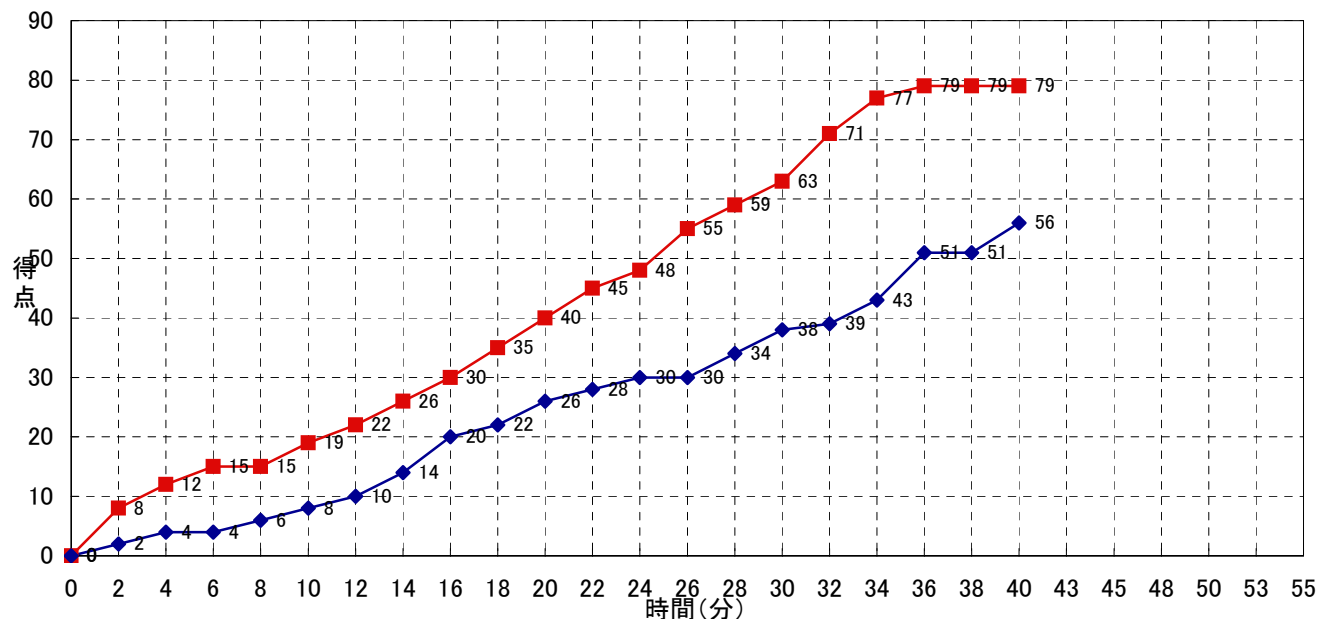

開催場所: 東北学院大学泉キャンパス体育館

試合区分: No. 4A1

コミッショナー: 佐々木桂二

期 日: 2009.09.04

主審: 古川俊和

開始時間: 15:00

副審: 齋藤晃次

終了時間:

仙台大	○	19 -st1-	8	●	56	富士大
		21 -2nd-	18			
		23 -3rd-	12			
		16 -4th-	18			
		-OT1-				
-OT2-						
		-OT3-				
79				56		

仙台大

No.	S	選手名	PTS	3P FG		2P FG		FT		PF	REBOUNDS			TO	AS	ST	BS	MIN
				M	A	M	A	M	A		OR	DR	TOT					
7	*	中山美穂	19	2	7	6	8	1	2	3	4	0	4	0	1	0	0	
1		吉川麻衣	0	0	0	0	1	0	0	1	0	0	0	0	0	0	0	
2		大場綾子	8	0	1	4	8	0	3	1	0	1	1	0	2	0	0	
5	*	熱海ゆき	0	0	2	0	1	0	0	1	0	1	1	0	0	0	0	
6		小笠彩乃	-	-	-	-	-	-	-	-	-	-	-	-	-	-	-	
9	*	菅野恭子	19	1	1	6	12	4	8	4	3	12	15	0	1	0	0	
10	*	阿部有希	0	0	0	0	2	0	0	0	0	1	1	0	0	0	0	
11	*	相澤妹佳	14	0	0	6	9	2	3	1	3	7	10	0	0	0	0	
12		大橋由美	8	0	0	3	12	2	2	4	0	4	4	0	0	0	0	
15		宮尾 紗友里	0	0	0	0	0	0	0	0	0	1	1	0	1	0	0	
17	*	押切奈々	4	0	1	1	4	2	2	4	0	0	0	0	4	0	0	
18		遠藤千穂	-	-	-	-	-	-	-	-	-	-	-	-	-	-	-	
20		北島万彩子	4	0	0	0	2	4	4	0	1	1	2	0	0	0	0	
21		三浦 結	3	0	0	1	2	1	1	0	0	0	0	0	0	0	0	
22		吉田 美菜子	-	-	-	-	-	-	-	-	-	-	-	-	-	-	-	
#N/A	#N/A																	
合計			79	3	12	27	61	16	25	19	11	29	40	0	9	0	0	0:00
				25.0%		44.3%		64.0%										

富士大

No.	S	選手名	PTS	3P FG		2P FG		FT		PF	REBOUNDS			TO	AS	ST	BS	MIN
				M	A	M	A	M	A		OR	DR	TOT					
4	*	金 吏子	14	0	8	5	13	4	6	1	0	0	0	0	1	0	0	
1		八柳友佳季	-	-	-	-	-	-	-	-	-	-	-	-	-	-	-	
2		今野里美	0	0	1	0	0	0	1	0	1	1	1	0	0	0	0	
3		桜田しの	8	0	0	1	6	6	6	1	1	1	2	0	0	0	0	
5	*	古間木杏奈	6	0	0	3	5	0	0	3	0	4	4	0	1	0	0	
6	*	遠藤美希	8	0	1	3	4	2	2	2	1	1	2	0	0	0	0	
7		梁 恩主	0	0	3	0	0	0	0	4	0	1	1	0	0	0	0	
8	*	千田蘭	7	1	7	2	6	0	0	2	1	3	4	0	0	0	0	
9		中花厚子	-	-	-	-	-	-	-	-	-	-	-	-	-	-	-	
10		工藤万智	2	0	1	1	1	0	0	0	0	0	0	0	0	0	0	
11	*	阿部啓美	6	0	4	2	2	2	3	3	0	1	1	0	0	0	0	
14		西谷風香	-	-	-	-	-	-	-	-	-	-	-	-	-	-	-	
17		山本奈々	-	-	-	-	-	-	-	-	-	-	-	-	-	-	-	
18		北島恵理香	-	-	-	-	-	-	-	-	-	-	-	-	-	-	-	
86		菊池亜寿沙	5	0	3	1	4	3	4	3	0	0	0	0	0	0	0	
#N/A	#N/A																	
合計			56	1	28	18	41	17	21	20	3	12	15	0	2	0	0	0:00
				3.6%		43.9%		81.0%										

PST: ポイント M: 成功 A: 試投 %: シュート率 FG: フィールドゴール 3P: 3ポイントシュート 2P: 2ポイントシュート FT: フリースロー F: ファール OR: オフェンスリバウンド DR: ディフェンスリバウンド TOT: トータルリバウンド TO: ターンオーバー AS: アシスト ST: スティール BS: ブロックショット MIN: 出場時間 S: スターター OT: 延長

得点経過

ゲームレポート

仙台大が終始試合の主導権を握り、ゲームを進めた。仙台大は、インサイド・アウトサイドともにシュートが決まり、バランスの良いオフェンスを続けた。対する富士大も様々なディフェンスを仕掛けるも、うまく流れを掴むことができず、試合は終了した。

第一ピリオド

両チームハーフコートマンツースタート。仙台大は、#9菅野のリバウンドシュート、#11相澤のバスケットカウントなど4連続ゴールで流れを掴む。反撃したい富士大は、ディフェンスから流れを掴みかけるも、仙台大にリバウンドを支配され、突き放されて19-8で終わる。

第二ピリオド

仙台大#7中山が、フリースローを始め連続でゴールし、流れを掴む。対する富士大は6分から2-2-1プレスをしかける。仙台大も残り2分からオールコートマンツーマンを仕掛けるが、ファールが目立ち、富士大にフリースローを与えてしまう。しかし富士大のミスが目立ち、40-26の仙台大リードで前半が終了。

第三ピリオド

序盤なかなか点数がとれない富士大に対し、仙台大は#9菅野のインサイド、#7中山と#2大場による素早いゲームメイクで着々と加点。中盤、流れを変えるべく富士大はメンバーを総入れ替え。仙台大が5ファールとなったが、富士大はそのチャンスを生かしきれず、63-38で仙台大リードのまま終了。

第四ピリオド

仙台大は#11相澤がリバウンドを支配し、速攻のチャンスから着実に加点する。しかし積み重なるファールから富士大に攻め込まれる。追いつきたい富士大であったが、79-56で仙台大が逃げ切った。