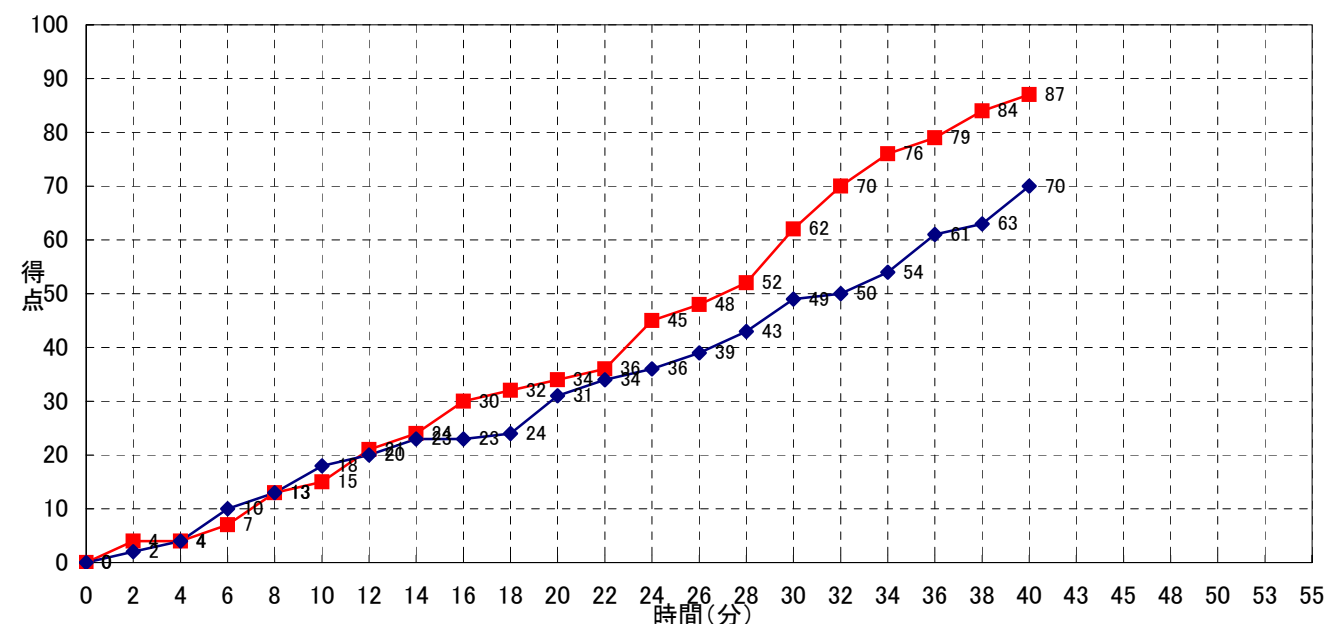

試合区分: No. 13B

コミッショナー: 佐々木桂二

期 日: 2009. 09. 13

主審: 北沢岳夫

開始時間: 16:30

副審: 古川俊和

終了時間:

東北学院大	○ 87	15 -st1- 18	● 70	富士大
		19 -2nd- 13		
		28 -3rd- 18		
		25 -4th- 21		
		-OT1-		
-OT2-				
-OT3-				

東北学院大

No.	S	選手名	PTS	3P FG		2P FG		FT		PF	REBOUNDS			TO	AS	ST	BS	MIN	
				M	A	M	A	M	A		OR	DR	TOT						
42	*	柴田貴浩	5	1	7	1	3	0	0	3	0	1	1	0	1	0	0	0	
1		長津雄太	-	-	-	-	-	-	-	-	-	-	-	-	-	-	-	-	
7	*	細野秀行	13	1	3	4	10	2	2	4	3	2	5	0	1	0	0	0	
8		佐々木拓馬	-	-	-	-	-	-	-	-	-	-	-	-	-	-	-	-	
9	*	中里大	4	0	3	1	3	2	3	1	0	1	1	0	5	0	0	0	
11		渡邊尚樹	-	-	-	-	-	-	-	-	-	-	-	-	-	-	-	-	
12		神尾隼人	-	-	-	-	-	-	-	-	-	-	-	-	-	-	-	-	
13		坂本優祐	-	-	-	-	-	-	-	-	-	-	-	-	-	-	-	-	
20	*	小川天智	12	2	4	3	8	0	0	3	0	1	1	0	2	0	0	0	
22	*	鈴木航	41	5	10	11	19	4	6	3	1	7	8	0	2	0	0	0	
31		伊藤裕樹	-	-	-	-	-	-	-	-	-	-	-	-	-	-	-	-	
33		佐藤光	10	0	2	4	7	2	2	2	0	2	2	0	0	0	0	0	
34		佐藤正也	-	-	-	-	-	-	-	-	-	-	-	-	-	-	-	-	
35		大石真	-	-	-	-	-	-	-	-	-	-	-	-	-	-	-	-	
45		加藤聖基	2	0	0	1	1	0	0	0	0	0	0	0	0	0	0	0	
#N/A		#N/A																	
合計			87	9	29	25	51	10	13	16	6	19	25	0	11	0	0	0	0:00
				31.0%		49.0%		76.9%											

富士大

No.	S	選手名	PTS	3P FG		2P FG		FT		PF	REBOUNDS			TO	AS	ST	BS	MIN	
				M	A	M	A	M	A		OR	DR	TOT						
17	*	中村 謙一	16	2	5	5	12	0	0	2	1	4	5	0	0	0	0	0	
2	*	田口 成浩	30	5	9	6	14	3	4	3	3	3	6	0	1	0	0	0	
3		小山 秀人	-	-	-	-	-	-	-	-	-	-	-	-	-	-	-	-	
4		小嶋 力	3	1	1	0	0	0	0	2	0	1	1	0	1	0	0	0	
5		崔 竣鉄	-	-	-	-	-	-	-	-	-	-	-	-	-	-	-	-	
6		渡邊 謙治	-	-	-	-	-	-	-	-	-	-	-	-	-	-	-	-	
9		富樫 直大	-	-	-	-	-	-	-	-	-	-	-	-	-	-	-	-	
10	*	目時 渡	0	0	0	0	1	0	0	4	0	1	1	0	0	0	0	0	
14		横野 智康	-	-	-	-	-	-	-	-	-	-	-	-	-	-	-	-	
15	*	佐藤 幸一	13	0	0	6	10	1	3	1	1	12	13	0	0	0	0	0	
16	*	佐藤 翔太	8	0	2	2	7	4	4	2	0	2	2	0	1	0	0	0	
21		小林 栄喜	-	-	-	-	-	-	-	-	-	-	-	-	-	-	-	-	
23		山田 裕之	-	-	-	-	-	-	-	-	-	-	-	-	-	-	-	-	
29		草薨 桂	-	-	-	-	-	-	-	-	-	-	-	-	-	-	-	-	
31		中洞 衡憲	-	-	-	-	-	-	-	-	-	-	-	-	-	-	-	-	
#N/A		#N/A																	
合計			70	8	17	19	44	8	11	14	7	24	31	0	6	0	0	0	0:00
				47.1%		43.2%		72.7%											

PST: ポイント M: 成功 A: 試投 %: シュート率 FG: フィールドゴール 3P: 3ポイントシュート 2P: 2ポイントシュート FT: フリースロー F: ファウル OR: オフェンスリバウンド DR: ディフェンスリバウンド TOT: トータルリバウンド TO: ターンオーバー AS: アシスト ST: スティール BS: ブロックショット MIN: 出場時間 S: スターター OT: 延長

得点経過

ゲームレポート

1試合のまとめ

昨年の1位・2位の対決。前半は両チームとも譲らず、一進一退の攻防が続く。後半、東北学院大はディフェンスから流れを掴む。さらに東北学院大#22鈴木木の41得点という大活躍もあり、東北学院大が87-70でこの試合を制し、1次リーグ1位通過を決めた。

第1P

富士大#16佐藤のシュートで先制。両チーム、積極的にリングへ向かうが互いの激しいディフェンスからなかなか得点につながらない。富士大はインサイドプレイ、対する東北学院大は#22鈴木木の1on1を中心にオフェンスをする。18-15と富士大3点リードで終了。

第2P

富士大は#10目時を中心にしてオフェンスをするがリングに嫌われてしまう場面が増える。東北学院大は激しいディフェンスからのスティールで着実に得点を重ねていく。富士大#2田口がブザービートを決め、会場を沸かせる。34-31、東北学院大が3点リードで前半を終える。

第3P

開始直後、富士大は#17中村の3Pが決まり同点に追いつく。東北学院大の執拗なディフェンスに富士大のターンオーバーが続く。さらに富士大はファウルを誘い、シュートに向かうもリングに嫌われてしまう。62-49、東北学院大13点リードで第4Pを迎える。

第4P

東北学院大は中・外と攻め、富士大ディフェンスを翻弄する。富士大は#2田口、#17中村が積極的に攻めるが得点に結びつかない。ディフェンスから流れを掴んだ東北学院大が87-70と17点差で勝利した。