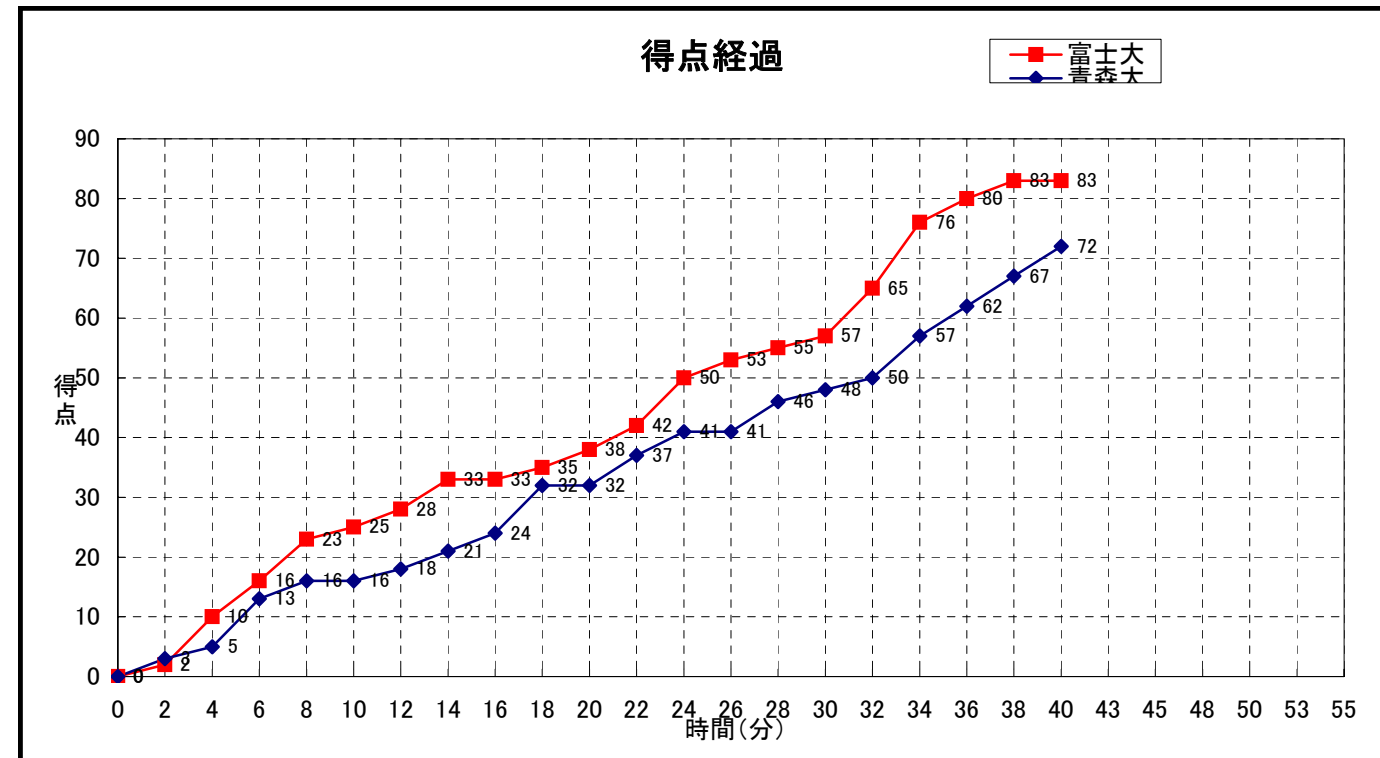

開催場所: 東北学院大学泉キャンパス体育館	コミッショナー: 佐々木桂二
試合区分: No. 12A	期 日: 2009. 09. 12
期 日: 2009. 09. 12	主審: 松岡隆博
開始時間: 15:00	副審: 古川俊和
終了時間:	

富士大 #N/A	○ 83	● 73	青森大 #N/A
25 -st1- 16			
13 -2nd- 16			
19 -3rd- 16			
26 -4th- 25			
-OT1-			
-OT2-			
-OT3-			

No.	S	選手名	PTS	3P FG		2P FG		FT		PF	REBOUNDS			TO	AS	ST	BS	MIN
				M	A	M	A	M	A		OR	DR	TOT					
17	*	目時 渡	20	1	1	7	8	3	4	3	0	2	2	0	1	0	0	
2	*	田口 成浩	18	2	2	6	7	0	0	2	1	2	3	0	1	0	0	
3		小山 秀人	-	-	-	-	-	-	-	-	-	-	-	-	-	-	-	
4		小嶋 力	11	1	1	3	4	2	2	1	0	0	0	0	0	0	0	
5		崔 竣録	-	-	-	-	-	-	-	-	-	-	-	-	-	-	-	
6		渡邊 謙治	-	-	-	-	-	-	-	-	-	-	-	-	-	-	-	
9		富樫 直大	-	-	-	-	-	-	-	-	-	-	-	-	-	-	-	
10	*	榎野 智康	10	0	1	5	6	0	0	0	0	4	4	0	7	0	0	
14		佐藤 幸一	-	-	-	-	-	-	-	-	-	-	-	-	-	-	-	
15	*	佐藤 翔太	6	0	0	2	3	2	2	5	0	3	3	0	0	0	0	
16	*	小林 栄喜	18	0	0	7	8	4	4	1	1	2	3	0	2	0	0	
21		山田 裕輝	-	-	-	-	-	-	-	-	-	-	-	-	-	-	-	
23		草薨 桂	-	-	-	-	-	-	-	-	-	-	-	-	-	-	-	
29		中洞 衡憲	-	-	-	-	-	-	-	-	-	-	-	-	-	-	-	
31			-	-	-	-	-	-	-	-	-	-	-	-	-	-	-	
#N/A		#N/A										3	1	4				
合計			83	4	5	30	37	11	12	12	5	14	19	0	11	0	0	0:00
						80.0%	81.1%	91.7%										

No.	S	選手名	PTS	3P FG		2P FG		FT		PF	REBOUNDS			TO	AS	ST	BS	MIN
				M	A	M	A	M	A		OR	DR	TOT					
42	*	白幡 祐司	10	2	8	2	5	0	0	0	1	3	4	0	1	0	0	
7		日戸 一樹	-	-	-	-	-	-	-	-	-	-	-	-	-	-	-	
8	*	本間 嵩史	18	3	8	4	9	1	2	1	0	0	0	0	0	0	0	
13		佐々木 優也	6	0	0	3	3	0	0	1	5	3	8	0	0	0	0	
15		本間 嵩史	-	-	-	-	-	-	-	-	-	-	-	-	-	-	-	
18		阿部 伸哉	0	0	0	0	0	0	0	1	0	0	0	0	0	0	0	
21	*	齊藤 拓真	22	3	5	6	7	1	2	2	2	6	8	0	0	0	0	
30		畠山 祐輝	-	-	-	-	-	-	-	-	-	-	-	-	-	-	-	
31	*	須田 光	12	2	4	1	6	4	5	4	0	2	2	0	0	0	0	
34		今井 学宏	-	-	-	-	-	-	-	-	-	-	-	-	-	-	-	
40		岸田 卓也	-	-	-	-	-	-	-	-	-	-	-	-	-	-	-	
43	*	伊藤 尚希	5	1	4	1	6	0	0	0	1	1	2	0	0	0	0	
54		前田 悠也	-	-	-	-	-	-	-	-	-	-	-	-	-	-	-	
91		及川 綾太	-	-	-	-	-	-	-	-	-	-	-	-	-	-	-	
0		和田 朋也	-	-	-	-	-	-	-	-	-	-	-	-	-	-	-	
TEAM		#N/A										9	15	14				
合計			73	11	29	17	36	6	8	9	18	30	48	0	1	0	0	0:00
						37.9%	47.2%	75.0%										

PST: ポイント M: 成功 A: 試投 %: シュート率 FG: フィールドゴール 3P: 3ポイントシュート 2P: 2ポイントシュート FT: フリースロー F: ファール OR: オフェンスリバウンド DR: ディフェンスリバウンド TOT: トータルリバウンド TO: ターンオーバー AS: アシスト ST: スティール BS: ブロックショット MIN: 出場時間 S: スターター OT: 延長

ゲームレポート

まとめ

前年インカレ出場を果たした富士大と、悲願のインカレ初出場を目指す青森大の対戦。出だしから共にシュートが入らず流れがつかめなかったが、最後まで粘り強く攻め続けた富士大がディフェンスからの流れを作り、青森大にリードを許さず 83-73で2次リーグへ向けて貴重な1勝を手にした。

第1P

両チームともにマンツーマンディフェンスでスタート。青森大#42白幡、富士大#17中村の両チームのキャプテンを中心に流れをつかもうとする。青森大#42白幡がスティールからの速攻で得点するが、富士大#17中村が確実に得点し25-16 で富士大が9点リードで終了。

第2P

第1Pの流れそのままに富士大が得点を重ねていく。追いつきたい青森大は#21本間が3Pを決め追い上げをはかる。#21本間のバスケットカウントを決めるなど活躍により38-32 で富士大6点差で終了。

第3P

両チームともに速い展開からの得点を決めだす。青森大は#31前田の3Pが決まるが富士大#10目時のスティールなどで徐々に点差を離していく。富士大が#16佐藤翔太 #17中村が点数を決め点差を広げるが、青森大も粘り強くシュートを決め 57-48 で富士大9点差で終了。

第4P

富士大は堅い守りから速攻を連続し#16佐藤翔太が連続して得点を奪う。青森大も#21須田の得点などで得点をあげるが、ミスが目立ち失点をしてしまいます。青森大はタイムアウトをきっかけに立て直しをはかるが流れは変わらず。終盤に連続して得点したが間に合わず。83-73で富士大が10点差で勝利した。