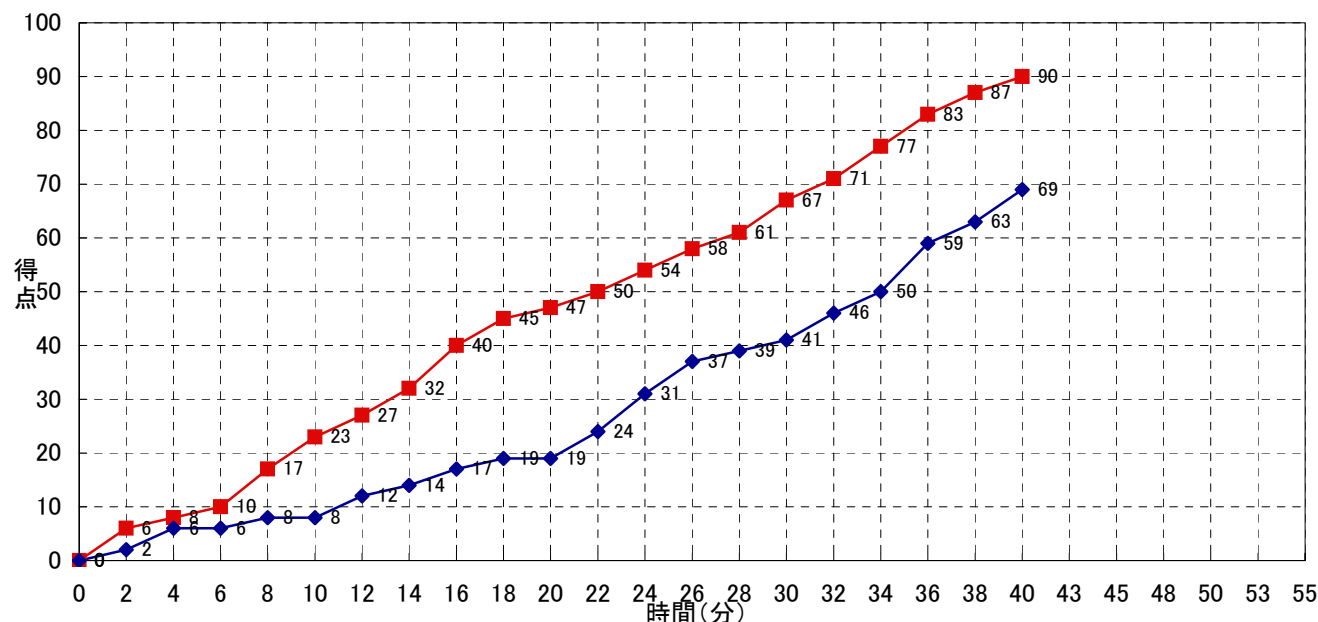

期 日: 2009. 09. 06

主審: 新妻英敏

開始時間: 13:30

副審: 藤田陽介

終了時間:

富士大 #N/A	○ 90	23 -st1- 8	● 69	弘前大 #N/A
		24 -2nd- 11		
		20 -3rd- 22		
		23 -4th- 28		
		-OT1-		
		-OT2-		
		-OT3-		

富士大学

No.	S	選手名	PTS	3P FG		2P FG		FT		PF	REBOUNDS			TO	AS	ST	BS	MIN
				M	A	M	A	M	A		OR	DR	TOT					
10	*	目時 渡	6	0	0	3	6	0	0	0	1	5	6	0	6	0	0	0
2	*	田口 成浩	34	3	4	11	15	3	5	4	3	2	5	0	1	0	0	0
3		小山 秀人	4	1	2	0	0	1	2	1	1	2	3	0	0	0	0	0
4		小嶋 力	-	-	-	-	-	-	-	-	-	-	-	-	-	-	-	-
5		崔 竣録	5	0	2	2	3	1	2	3	0	2	2	0	0	0	0	0
6		渡邊 謙治	0	0	0	0	0	0	0	0	0	0	0	0	0	0	0	0
9		富樫 直大	0	0	0	0	0	0	0	0	0	0	0	0	0	0	0	0
14		横野 智康	1	0	0	0	1	1	2	0	0	0	0	0	0	0	0	0
15	*	佐藤 幸一	15	0	0	5	12	5	7	2	3	4	7	0	1	0	0	0
16	*	佐藤 翔太	19	0	1	9	13	1	1	3	0	1	1	0	0	0	0	0
21		小林 栄喜	0	0	0	0	0	0	0	0	0	0	0	0	0	0	0	0
23		山田 裕輝	-	-	-	-	-	-	-	-	-	-	-	-	-	-	-	-
29		草薨 桂	0	0	0	0	1	0	0	2	0	0	0	0	0	0	0	0
31		中洞 衡憲	0	0	0	0	0	0	0	0	0	0	0	0	0	0	0	0
33	*	高橋 康道	6	0	1	3	10	0	2	3	0	2	2	0	2	0	0	0
#N/A		#N/A											5	3	#N/A			
合計			90	4	10	33	61	12	21	18	13	21	34	0	10	0	0	0:00
				40.0%		54.1%		57.1%										

弘前大学

No.	S	選手名	PTS	3P FG		2P FG		FT		PF	REBOUNDS			TO	AS	ST	BS	MIN	
				M	A	M	A	M	A		OR	DR	TOT						
4	*	原尚義	8	0	1	2	6	4	6	3	1	2	3	0	4	0	0	0	
5		井上大輔	11	3	8	1	1	1	0	0	2	1	2	3	0	2	0	0	0
6	*	佐々木竜也	10	1	2	3	10	1	2	2	0	0	0	0	1	0	0	0	
7		喜多山矩洸	4	0	0	2	2	0	0	2	0	2	2	0	1	0	0	0	
8	*	戸田洋介	16	0	1	7	11	2	5	2	4	4	8	0	0	0	0	0	
9		成田悠介	0	0	1	0	4	0	0	0	0	0	0	0	0	0	0	0	
10		白澤卓将	-	-	-	-	-	-	-	-	-	-	-	-	-	-	-	-	
11		小野寺 豊彦	-	-	-	-	-	-	-	-	-	-	-	-	-	-	-	-	
12	*	木村厚太	7	0	5	3	5	1	1	5	0	1	1	0	0	0	0	0	
13	*	笹村慎一郎	4	0	0	2	7	0	0	4	5	11	16	0	0	0	0	0	
14		西館亮介	-	-	-	-	-	-	-	-	-	-	-	-	-	-	-	-	
15		佐藤将史	0	0	0	0	0	0	0	0	0	0	0	0	0	0	0	0	
16		菊池貴寛	-	-	-	-	-	-	-	-	-	-	-	-	-	-	-	-	
17		北沢健太	-	-	-	-	-	-	-	-	-	-	-	-	-	-	-	-	
18		富樫佑允	9	0	1	3	1	3	3	1	0	0	0	0	0	0	0	0	
#N/A		#N/A											2	6	#N/A				
合計			69	4	19	23	47	11	17	21	13	28	41	0	8	0	0	0:00	
				21.1%		48.9%		64.7%											

PST: ポイント M: 成功 A: 試投 %: シュート率 FG: フィールドゴール 3P: 3ポイントシュート 2P: 2ポイントシュート FT: フリースロー F: ファウル OR: オフェンスリバウンド DR: ディフェンスリバウンド TOT: トータルリバウンド TO: ターンオーバー AS: アシスト ST: スティール BS: ブロックショット MIN: 出場時間 S: スターター OT: 延長

得点経過

ゲームレポート

まとめ

終始インサイドを支配し、#10目時を中心にゲームを展開した富士大が、チームワークで迫る弘前大を振り切り勝利した。

第1P

両チームともにハーフコートマンツーマンでスタート。開始早々、富士大は#10目時の素早いパスワークを起点に次々と点を決めていく。対する弘前大も#6佐々木の1対1などで確実に点を重ねるが、富士大の堅い守りを前になかなか点を奪えず、さらに終了間際、富士大#15佐藤が3Pを決め、15点リードで第1Pを終えた。

第2P

富士大#10目時の連続得点、#2田口の3Pと、勢いが止まらない。残り3分を切ったところで富士大が5人のメンバーチェンジをするも、流れは変わらず。結局、47-19で富士大が28点リードで前半終了。

第3P

前半、弘前大が速攻などで流れを掴む。後半は両チームともにファウルが重む展開となってしまう。富士大は1対1からのファウルによって得点を重ねる。67-41の富士大リードで終了。

第4P

富士大は#10目時のアシストから#2田口、#16佐藤らのコンビプレーで確実に得点を重ねる。一方、弘前大は#5井上の3Pや、#8戸田のゴール下のシュートや力強いリバウンドで流れを掴もうとするが、個人能力で上回った富士大が90-69で勝利した。