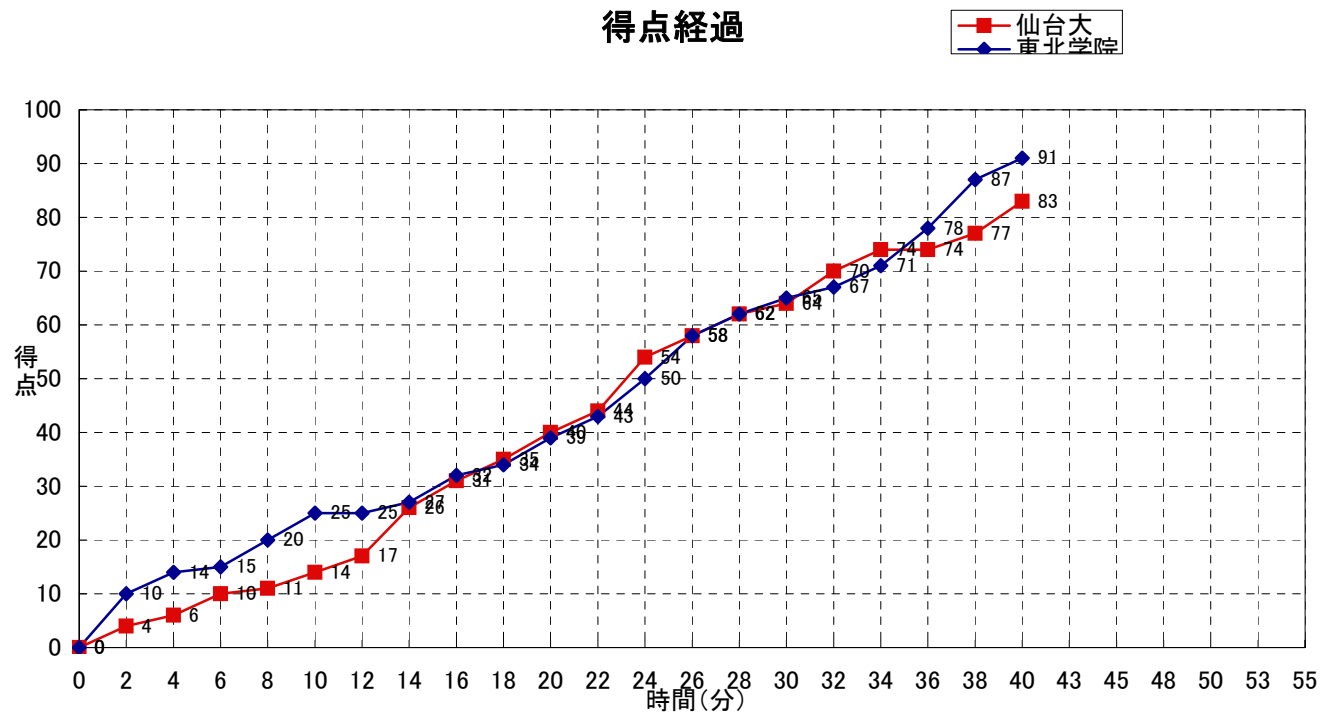

東北学院 #N/A	○ 91	● 83	仙台大 #N/A
	25 -st1- 14		
	14 -2nd- 26		
	26 -3rd- 24		
	26 -4th- 19		
	-OT1-		
	-OT2-		
	-OT3-		

東北学院大学

No.	S	選手名	PTS	3P FG		2P FG		FT		PF	REBOUNDS			TO	AS	ST	BS	MIN	
				M	A	M	A	M	A		TF	OR	DR						TOT
42	*	柴田貴浩	10	2	3	2	3	0	0	2	0	0	0	0	0	1	0	0	
1		長津雄太	-	-	-	-	-	-	-	-	-	-	-	-	-	-	-	-	
2		武田和也	-	-	-	-	-	-	-	-	-	-	-	-	-	-	-	-	
7		紺野秀行	0	0	3	0	0	0	0	1	0	0	0	0	0	0	0	0	
9	*	中里大	19	0	1	7	10	5	5	5	3	3	6	0	0	0	0	0	
12		神尾隼人	-	-	-	-	-	-	-	-	-	-	-	-	-	-	-	-	
20	*	小川大智	21	1	6	8	11	2	4	4	2	2	4	0	1	0	0	0	
22	*	鈴木航	31	4	7	6	15	7	6	4	1	2	3	0	2	0	0	0	
24		大槻智博	-	-	-	-	-	-	-	-	-	-	-	-	-	-	-	-	
25		杉田 有	-	-	-	-	-	-	-	-	-	-	-	-	-	-	-	-	
31		伊藤裕樹	-	-	-	-	-	-	-	-	-	-	-	-	-	-	-	-	
33		佐藤光	8	0	1	4	8	0	0	4	1	2	3	0	0	0	0	0	
34		佐藤正也	-	-	-	-	-	-	-	-	-	-	-	-	-	-	-	-	
35		大石真	-	-	-	-	-	-	-	-	-	-	-	-	-	-	-	-	
45	*	加藤聖基	2	0	0	1	5	0	0	0	1	2	3	0	1	0	0	0	
#N/A		#N/A																	
合計			91	7	21	28	52	14	15	20	16	22	38	0	5	0	0	0	0:00
						33.3%	53.8%		93.3%										

仙台大学

No.	S	選手名	PTS	3P FG		2P FG		FT		PF	REBOUNDS			TO	AS	ST	BS	MIN	
				M	A	M	A	M	A		TF	OR	DR						TOT
4	*	小野寺 広将	2	0	4	1	1	0	0	1	1	1	2	0	1	0	0	0	
5	*	五十嵐 敦至	12	0	0	5	9	2	2	4	1	2	3	0	0	0	0	0	
6		杉浦 周平	1	0	0	0	0	1	2	0	0	0	0	0	1	0	0	0	
7		渋谷 翔	-	-	-	-	-	-	-	-	-	-	-	-	-	-	-	-	
8		大竹 史人	-	-	-	-	-	-	-	-	-	-	-	-	-	-	-	-	
9		石垣 信人	-	-	-	-	-	-	-	-	-	-	-	-	-	-	-	-	
10	*	鳥田 泰洋	14	1	3	4	6	3	5	3	1	3	4	0	1	0	0	0	
11	*	菅原 敬太	11	1	5	4	10	0	0	5	0	3	3	0	0	0	0	0	
12		佐藤 文哉	34	5	12	7	10	5	5	1	0	1	1	0	2	0	0	0	
13		中野 秀義	-	-	-	-	-	-	-	-	-	-	-	-	-	-	-	-	
14		畠 雅佳	-	-	-	-	-	-	-	-	-	-	-	-	-	-	-	-	
15		今井 大樹	-	-	-	-	-	-	-	-	-	-	-	-	-	-	-	-	
16		加藤 史明	0	0	0	0	0	0	2	1	0	1	1	0	0	0	0	0	
17	*	田賀 修浩	6	0	0	3	5	0	0	4	2	4	6	0	0	0	0	0	
18		瀬戸 堅士朗	0	0	0	0	0	0	0	0	0	0	0	0	0	0	0	0	
#N/A		#N/A																	
合計			83	8	25	24	41	11	16	19	7	22	29	0	5	0	0	0	0:00
						32.0%	58.5%		68.8%										

PST: ポイント M: 成功 A: 試投 %: シュート率 FG: フィールドゴール 3P: 3ポイントシュート 2P: 2ポイントシュート FT: フリースロー F: ファウル OR: オフェンスリバウンド DR: ディフェンスリバウンド TOT: トータルリバウンド TO: ターンオーバー AS: アシスト ST: スティール BS: ブロックショット MIN: 出場時間 S: スターター OT: 延長

得点経過

ゲームレポート

まとめ

この試合は、両チームの点の取り合いとなったが、ミスが少なく、リバウンドを制した学院大が8点差を制し、勝利した。

1P

両チームともにハーフコートマンツーマンでスタート。学院大#20小川のスティールからの速攻や、ゴール下のシュートを着実に決めて流れをつかむ。仙台大はファウルを重ねてしまう。学院大#22鈴木の2連続3Pで差が開き、25-14で東北学院がリード。

2P

序盤、仙台大#10鳥田の3Pが決まり、流れをつかむ。東北学院にミスが目立ち、中盤26-25と仙台大に逆転を許してしまう。#12佐藤の連続3Pや#11菅原の速攻で勢いづいた仙台大は、40-39とリードして後半に臨む。

3P

#12佐藤を中心に波に乗る仙台大。一方学院大はチームファウルがかさんでフリースローを与えてしまいが、冷静なプレーで着実に同点とする。両チームのファウルが5つとなり、学院大が機を逃さず決めきり、65-64で学院大が1点リードし最終ピリオドへ。

4P

再び流れを掴んだ仙台大に圧倒され、残り6分で学院大はタイムアウトをとる。その後、学院大#22鈴木の3Pで一気に6点突き放し、さらに#20小川の連続ポイントで10点差とする。仙台大の猛攻もむなし、学院大が91-83で勝利した。