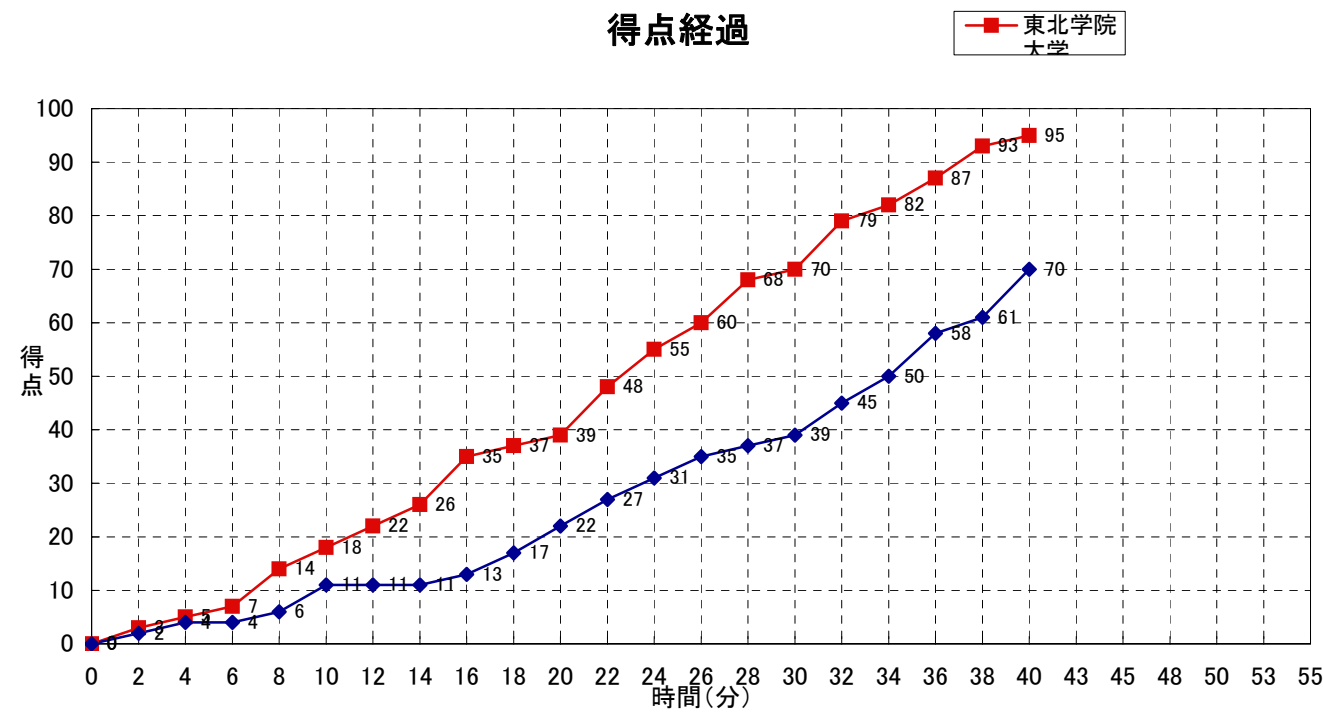

コミッショナー: 佐々木桂二

期 日: 2009.09.04

主審: 藤垣庸二

開始時間: 18:00

副審: 石川聡之

終了時間:

東北学院大学	○ 95	18 -st1-	11	● 70	弘前大学
		21 -2nd-	11		
		31 -3rd-	17		
		25 -4th-	31		
		-OT1-			
-OT2-					
-OT3-					

東北学院大学

No.	S	選手名	PTS	3P FG		2P FG		FT		PF	REBOUNDS			TO	AS	ST	BS	MIN	
				M	A	M	A	M	A		OR	DR	TOT						
42	*	柴田貴浩	14	4	4	0	2	2	2	0	0	0	1	1	0	1	0	0	
1		長津雄太	3	1	1	0	0	0	0	0	0	0	0	0	0	0	0	0	
7		紺野秀行	11	1	3	3	4	2	3	2	0	0	0	0	1	0	0	0	
8		佐々木拓馬	-	-	-	-	-	-	-	-	-	-	-	-	-	-	-	-	
9	*	中里大	9	0	1	3	5	3	5	0	0	1	1	0	2	0	0	0	
11		渡邊尚樹	0	0	1	0	0	0	0	1	0	0	0	0	0	0	0	0	
12		神尾隼人	-	-	-	-	-	-	-	-	-	-	-	-	-	-	-	-	
13		坂本優祐	0	0	1	0	0	0	0	0	0	0	0	0	0	0	0	0	
20	*	小川大智	9	1	6	2	3	2	4	2	0	1	1	0	0	0	0	0	
22	*	鈴木航	15	0	8	5	10	5	2	3	0	1	1	0	3	0	0	0	
31		伊藤裕樹	10	0	0	5	6	0	0	0	0	2	2	0	0	0	0	0	
33		佐藤光	13	1	4	4	5	2	2	2	0	1	1	0	0	0	0	0	
34		佐藤正也	4	0	1	2	3	0	0	0	0	1	1	0	0	0	0	0	
35		大石真	3	0	0	1	4	1	2	0	1	0	1	0	3	0	0	0	
45	*	加藤聖基	4	0	0	2	4	0	0	2	0	2	2	0	0	0	0	0	
#N/A			#N/A							2			7	#N/A					
合計			95	8	30	27	46	17	20	12	3	17	20	0	10	0	0	0	0:00
				26.7%	58.7%		85.0%												

弘前大学

No.	S	選手名	PTS	3P FG		2P FG		FT		PF	REBOUNDS			TO	AS	ST	BS	MIN	
				M	A	M	A	M	A		OR	DR	TOT						
4	*	原尚義	0	0	0	0	0	0	0	4	0	2	2	0	0	0	0	0	
5		井上大輔	3	1	3	0	1	0	0	2	0	2	2	0	2	0	0	0	
6	*	佐々木竜也	2	0	0	1	1	0	0	4	0	0	0	0	0	0	0	0	
7		喜多山矩洗	9	1	1	3	4	0	0	0	0	0	0	0	2	0	0	0	
8	*	戸田洗介	11	1	1	3	7	2	2	2	0	2	2	0	2	0	0	0	
9		成田悠介	16	1	4	6	6	1	2	1	0	0	0	0	1	0	0	0	
10		白澤卓将	2	0	0	1	1	0	0	0	0	0	0	0	2	0	0	0	
12	*	木村厚太	6	0	2	3	3	0	0	1	0	2	2	0	2	0	0	0	
13	*	笹村慎一郎	10	0	0	4	10	2	2	1	1	4	5	0	0	0	0	0	
14		西館亮介	-	-	-	-	-	-	-	-	-	-	-	-	-	-	-	-	
15		佐藤将史	2	0	0	1	1	0	0	0	0	1	1	0	0	0	0	0	
16		菊池貴寛	-	-	-	-	-	-	-	-	-	-	-	-	-	-	-	-	
17		北沢健太	4	0	4	2	3	0	0	1	1	0	1	0	1	0	0	0	
18		富樫佑允	5	0	0	2	4	1	2	1	1	1	2	0	1	0	0	0	
33		高村甲	-	-	-	-	-	-	-	-	-	-	-	-	-	-	-	-	
#N/A			#N/A							1			7	#N/A					
合計			70	4	15	26	41	6	8	17	4	21	25	0	13	0	0	0	0:00
				26.7%	63.4%		75.0%												

PST: ポイント M: 成功 A: 試投 %: シュート率 FG: フィールドゴール 3P: 3ポイントシュート 2P: 2ポイントシュート FT: フリースロー F: ファウル OR: オフェンスリバウンド DR: ディフェンスリバウンド TOT: トータルリバウンド TO: ターンオーバー AS: アシスト ST: スティール BS: ブロックショット MIN: 出場時間 S: スタート OT: 延長

得点経過

ゲームレポート

1試合のまとめ

両チームとも前半はシュートが決まらず、流れを掴めずにいたが、東北学院のシュートが入り始め一気に流れを掴む。後半は弘前大もシュートが入り始め追い上げを見せるが学院が安定したディフェンスを続け、ゲームを支配し、95-69で終了。

第1P

両チームともにハーフコートマンツースタート。スタート直後は両チームともシュートがなかなか決まらず。終盤、東北学院の#20小川、#22鈴木のシュートが入り出し、18-11の東北学院リードで終了。

第2P

東北学院がオールコートでプレッシャーをかけ、弘前大がミスが続ける。東北学院が速攻から勢いが出始め、点差をつける。弘前大は#12木村、#18富樫のシュートが決まり始めるが、東北学院の勢いを止められず、39-22で前半終了。

第3P

両チームともシュートが入り始め、点の取り合いでスタート。東北学院#22小川の1対1で弘前大のチームファウルがかさみ、フリースローを与えてしまう。それを確実に決め東北学院が点差をはなし、70-39で終了。

第4P

東北学院が3Pを連続でゴールに沈め大きくリードする。一方、弘前大も全体的に得点を重ねる。残り6分で東北学院がオールメンバーチェンジをし、弘前大がプレッシャーをかけ#7喜多山#10白澤を中心に得点を重ね95-69で終了。