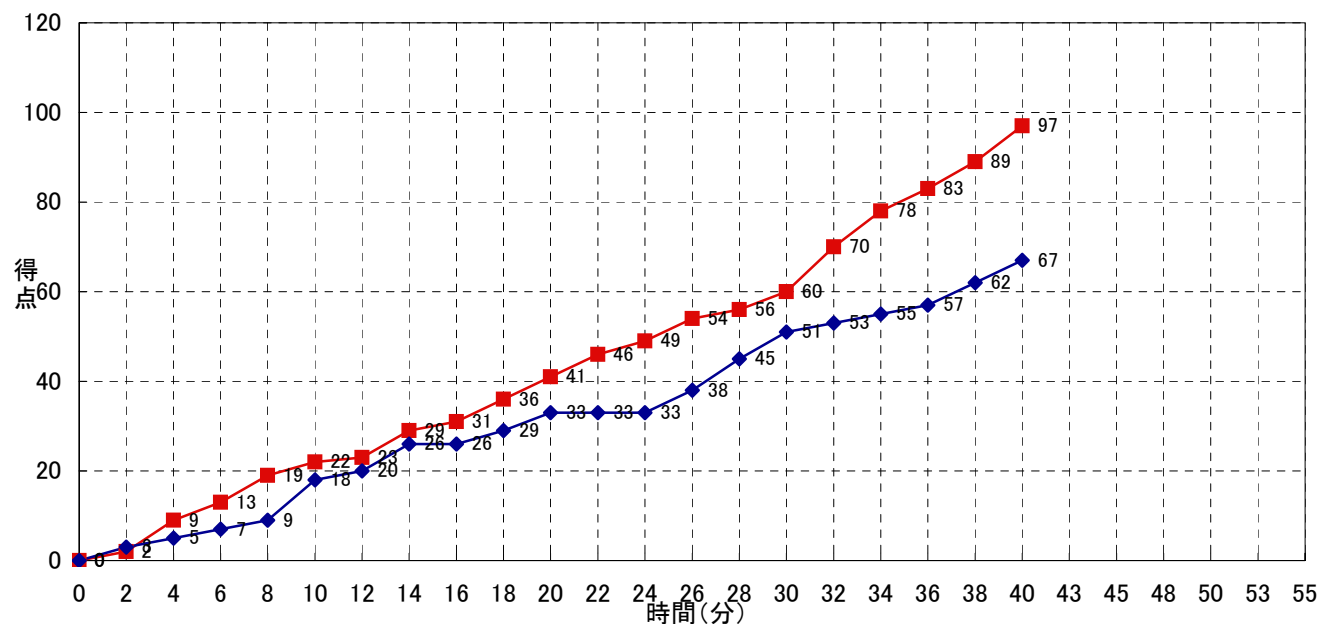

開催場所: 東北学院大学泉キャンパス体育館	コミッショナー: 佐々木桂二
試合区分: No. 4A2	主審: 高根 聡
期 日: 2009. 09. 04	副審: 成田 康平
開始時間: 16:30	終了時間:

富士大	○ 97	● 67	仙台大
	22 -st1- 18 19 -2nd- 15 19 -3rd- 18 37 -4th- 16 -OT1- -OT2- -OT3-		

No.	S	選手名	PTS	3P FG		2P FG		FT		PF	REBOUNDS			TO	AS	ST	BS	MIN	
				M	A	M	A	M	A		TF	OR	DR						TOT
17	*	中村 謙一	26	3	4	8	15	1	1	4	1	1	2	0	1	0	0		
2	*	田口 成浩	32	2	5	10	13	6	6	1	5	3	8	0	0	0	0		
3		小山 秀人	0	0	0	0	0	0	0	0	0	0	0	0	0	0	0		
4		小嶋 力	11	2	4	1	3	3	4	1	0	2	2	0	1	0	0		
5		崔 竣録	-	-	-	-	-	-	-	-	-	-	-	-	-	-	-		
6		渡邊 謙治	-	-	-	-	-	-	-	-	-	-	-	-	-	-	-		
9		富樫 直大	-	-	-	-	-	-	-	-	-	-	-	-	-	-	-		
10	*	目時 渡	4	0	0	2	3	0	0	4	0	0	0	0	2	0	0		
14		横野 智康	2	0	0	1	1	0	3	0	0	0	0	0	0	0	0		
15	*	佐藤 幸一	13	0	0	5	10	3	4	3	1	5	6	0	0	0	0		
16	*	佐藤 翔太	9	0	2	3	8	3	5	1	0	2	2	0	0	0	0		
21		小林 栄喜	-	-	-	-	-	-	-	-	-	-	-	-	-	-	-		
29		草薨 桂	0	0	0	0	1	0	0	0	1	0	1	0	0	0	0		
31		中洞 衛憲	-	-	-	-	-	-	-	-	-	-	-	-	-	-	-		
33		高橋 康道	0	0	0	0	1	0	0	1	0	0	0	0	0	0	0		
#N/A		#N/A																	
合計			97	7	15	30	55	16	23	15	13	24	37	0	4	0	0	0:00	
							46.7%		54.5%										
									69.6%										

No.	S	選手名	PTS	3P FG		2P FG		FT		PF	REBOUNDS			TO	AS	ST	BS	MIN	
				M	A	M	A	M	A		TF	OR	DR						TOT
4	*	小野寺 広将	9	1	2	3	12	0	0	1	1	1	2	0	0	0	0		
5	*	五十嵐 敦至	11	0	0	4	13	3	4	5	3	2	5	0	0	0	0		
6		杉浦 周平	2	0	0	1	2	0	0	0	0	0	0	0	0	0	0		
7		渋谷 翔	4	0	2	2	5	0	0	2	1	2	3	0	0	0	0		
8		大竹 史人	-	-	-	-	-	-	-	-	-	-	-	-	-	-	-		
9		石垣 信人	-	-	-	-	-	-	-	-	-	-	-	-	-	-	-		
10	*	島田 泰洋	2	0	2	1	4	0	0	0	0	1	1	0	0	0	0		
11	*	菅原 敬太	11	3	7	1	3	0	0	3	1	0	1	0	0	0	0		
12		佐藤 文哉	16	4	14	2	7	0	0	3	1	0	1	0	1	0	0		
13		坂内 佑基	-	-	-	-	-	-	-	-	-	-	-	-	-	-	-		
14		畠 雅佳	-	-	-	-	-	-	-	-	-	-	-	-	-	-	-		
15		今井 大樹	-	-	-	-	-	-	-	-	-	-	-	-	-	-	-		
16	*	加藤 史明	2	0	0	1	2	0	0	1	1	0	1	0	0	0	0		
17		田賀 修浩	10	0	0	5	5	0	0	5	1	4	5	0	0	0	0		
18		瀬戸 堅士朗	0	0	0	0	0	0	0	1	0	0	0	0	0	0	0		
#N/A		#N/A																	
合計			67	8	27	20	53	3	4	21	14	14	28	0	1	0	0	0:00	
							29.6%		37.7%										
									75.0%										

PST: ポイント M: 成功 A: 試投 %: シュート率 FG: フィールドゴール 3P: 3ポイントシュート 2P: 2ポイントシュート FT: フリースロー F: ファール OR: オフェンスリバウンド DR: ディフェンスリバウンド TOT: トータルリバウンド TO: ターンオーバー AS: アシスト ST: スティール BS: ブロックショット MIN: 出場時間 S: スターター OT: 延長

得点経過

ゲームレポート

試合のまとめ

安定した力を見せ、着実に得点を重ねていく富士大が勢いのついた仙台大を寄せつけず、勝利を飾った。

第1P

序盤、両チームともシュートが決まらず、リバウンドの取り合いが続く。その後、富士大が連続得点により一歩リードする。終盤までそのリードは続くが、仙台大#12佐藤の3Pや#5五十嵐、#7渋谷のリバウンドにより勢いがついた仙台大が追い上げ、22対18で第1P終了。

第2P

第2Pもリバウンドを両チーム譲らず、激しい攻防が続く。着実に得点を重ねる富士大に対して、仙台大は#12佐藤の3Pで食らいついていくが、富士大は速攻により流れにのり、41対33で第2P終了。

第3P

前半、仙台大は得点を決められず苦しいゲームが展開される。その間に富士大は徐々にリードを広げていく。しかし、仙台大#4小野寺、#12佐藤の連続3Pにより一気に流れを変え、粘りを見せた。60対51で第3P終了。

第4P

富士大は序盤から速攻を連続して決め、得点を決めていく。一方、仙台大はファウルトラブルにみまわれ、点差が広がっていく。なんとかして流れを変えたい仙台大であったが、最後まで富士大が勢いを失わず、97対67で富士大が勝利した。