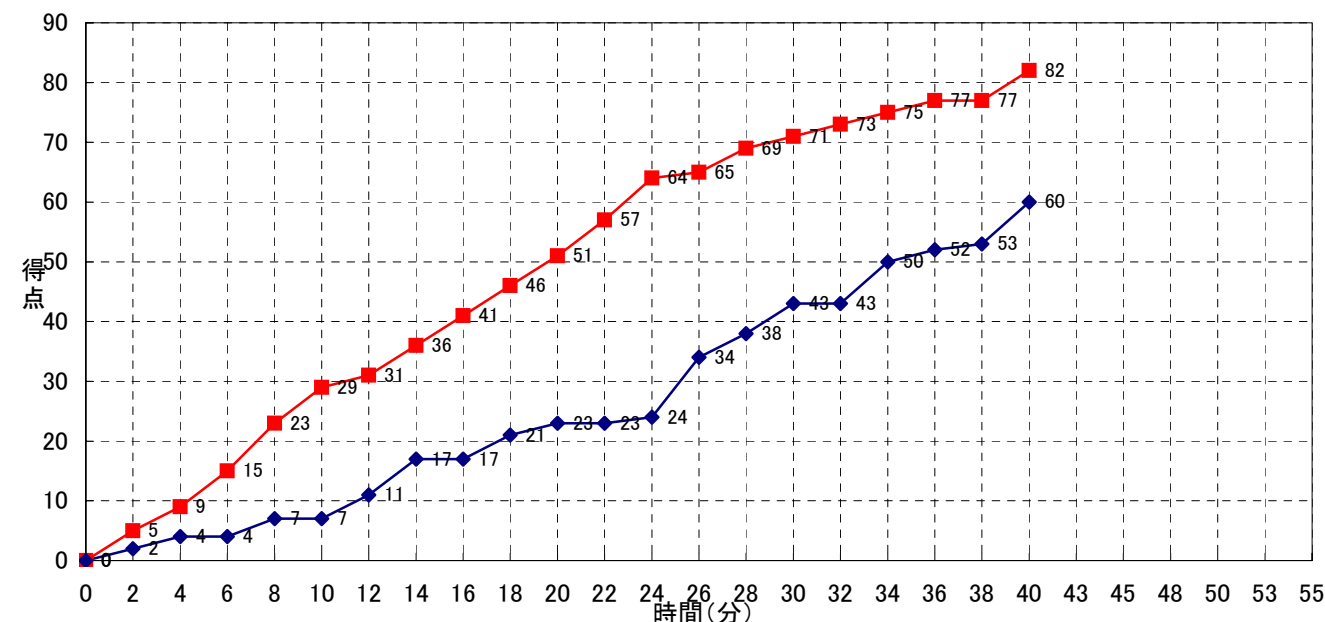

大会名称: 第9回 東北大学バスケットボールリーグ

開催場所: 東北学院大学泉キャンパス体育館

試合区分: No. 12A 1部 2次リーグ コミッショナー: 佐々木 桂二

期 日: 2008.10.12 主審: 上田 信彦

開始時間: 13:00 副審: 小野寺 浩

終了時間:

山形大 #N/A	○ 82	● 60	東北学院大 #N/A

山形大学

No.	S	選手名	PTS	3P FG		2P FG		FT		PF	REBOUNDS			TO	AS	ST	BS	MIN
				M	A	M	A	M	A		OR	DR	TOT					
4	*	坪谷 愛美	13	0	0	4	6	5	6	0	0	1	1	0	5	0	0	0
5	*	北野 尚子	6	0	0	3	9	0	0	2	2	2	4	0	0	0	0	0
6	*	佐藤 知穂	14	0	0	7	13	0	0	2	3	5	8	0	1	0	0	0
7		吉見 梢	0	0	0	0	0	0	0	0	0	1	1	0	0	0	0	0
8		吉田 悠	4	0	1	2	4	0	0	1	0	0	0	0	0	0	0	0
9		武田 亜沙美	0	0	0	0	0	0	0	0	0	0	0	0	0	0	0	0
10		糸井 貴子	8	2	3	1	2	0	0	1	0	0	0	0	0	0	0	0
11		赤澤 里佳	0	0	1	0	0	0	0	0	0	1	1	0	0	0	0	0
12		三浦 奈々	9	1	2	1	4	4	4	2	0	2	2	0	0	0	0	0
13		持原 織美	3	1	1	0	0	0	0	1	0	1	1	0	0	0	0	0
14		行場 志穂	0	0	0	0	3	0	0	0	0	0	0	0	0	0	0	0
15	*	阿部 愛美	10	1	4	3	5	1	1	3	0	3	3	0	1	0	0	0
16		佐久間 奈々	10	0	0	5	8	0	0	1	2	3	5	0	0	0	0	0
17	*	佐藤 優香	5	0	0	2	4	1	4	0	0	2	2	0	1	0	0	0
18		長嶋 真央	0	0	0	0	0	0	0	0	0	0	0	0	0	0	0	0
#N/A																		
合計			82	5	12	28	58	11	15	13	10	31	41	0	8	0	0	0:00
							41.7%		48.3%									

東北学院大学

No.	S	選手名	PTS	3P FG		2P FG		FT		PF	REBOUNDS			TO	AS	ST	BS	MIN
				M	A	M	A	M	A		OR	DR	TOT					
9	*	片岡 蘭子	0	0	0	0	3	0	0	1	0	0	0	0	0	0	0	0
4		平間 美優	-	-	-	-	-	-	-	-	-	-	-	-	-	-	-	-
5		鈴木 杏菜	3	1	2	0	0	0	0	0	0	0	0	0	0	0	0	0
6		佐藤 有里	7	1	4	2	5	0	1	0	0	1	1	0	1	0	0	0
7		大山 和	-	-	-	-	-	-	-	-	-	-	-	-	-	-	-	-
8		山谷 美架	7	1	1	2	4	0	2	3	1	2	3	0	4	0	0	0
10		菅野 朋美	-	-	-	-	-	-	-	-	-	-	-	-	-	-	-	-
11	*	長岡 浩子	0	0	3	0	0	0	2	0	0	0	0	0	2	0	0	0
12		柿崎 結樹子	0	0	0	0	0	0	0	0	0	0	0	0	0	0	0	0
13		阿部 有里子	3	1	2	0	0	0	0	1	0	0	0	0	0	0	0	0
15	*	斎藤 佳子	8	2	2	0	4	2	2	3	0	2	2	0	2	0	0	0
16		高橋 智美	3	0	0	1	1	1	0	0	0	1	1	0	0	0	0	0
18		天野 紗智	4	0	2	2	3	0	0	1	0	0	0	0	0	0	0	0
31	*	山田 南美	10	1	1	3	9	1	2	2	0	2	2	0	1	0	0	0
52	*	黒澤 彩香	15	0	0	7	7	1	2	3	0	1	1	0	0	0	0	0
#N/A																		
合計			60	7	17	17	36	5	9	16	1	21	22	0	10	0	0	0:00
							41.2%		47.2%									

PST: ポイント M: 成功 A: 試投 %: シュート率 FG: フィールドゴール 3P: 3ポイントシュート 2P: 2ポイントシュート FT: フリースロー F: ファール OR: オフェンスリバウンド DR: ディフェンスリバウンド TOT: トータルリバウンド TO: ターンオーバー AS: アシスト ST: スティール BS: ブロックショット MIN: 出場時間 S: スターター OT: 延長

得点経過

ゲームレポート

まとめ

序盤から山形大がペースを掴み東北学院大を突き放す。東北学院大はディフェンスからリズムを作り、点差を縮めようとするが、山形大の落ち着いた攻撃に苦戦する。82-60で山形大が勝利した。

第1P

山形大学は#4坪谷のドライブなどで得点を重ねていく。東北学院大は山形大のディフェンスに圧倒され、流れを掴むことができない。29-7で山形大が大きくリードし、第1P終了。

第2P

山形大は第1Pに引き続き自分たちのバスケットを展開。東北学院大シュートが決まり出し、徐々にリズムを掴み始めたが山形大の勢いを止めることができず、51-23で前半終了。

第3P

東北学院大は#15斎藤のドライブから攻撃のリズムを作り、徐々に得点を重ねていく。一方、山形大はメンバーを入れ替え、流れを取り戻そうとしたが、71-43で第3Pを終了する。

第4P

両チームともに自分たちのペースを掴むことができない。中盤、東北学院大#5鈴木のみ3Pシュートなどでオフェンスを展開するが、大きく開いた点差を縮めることができず、82-60で山形大が勝利した。