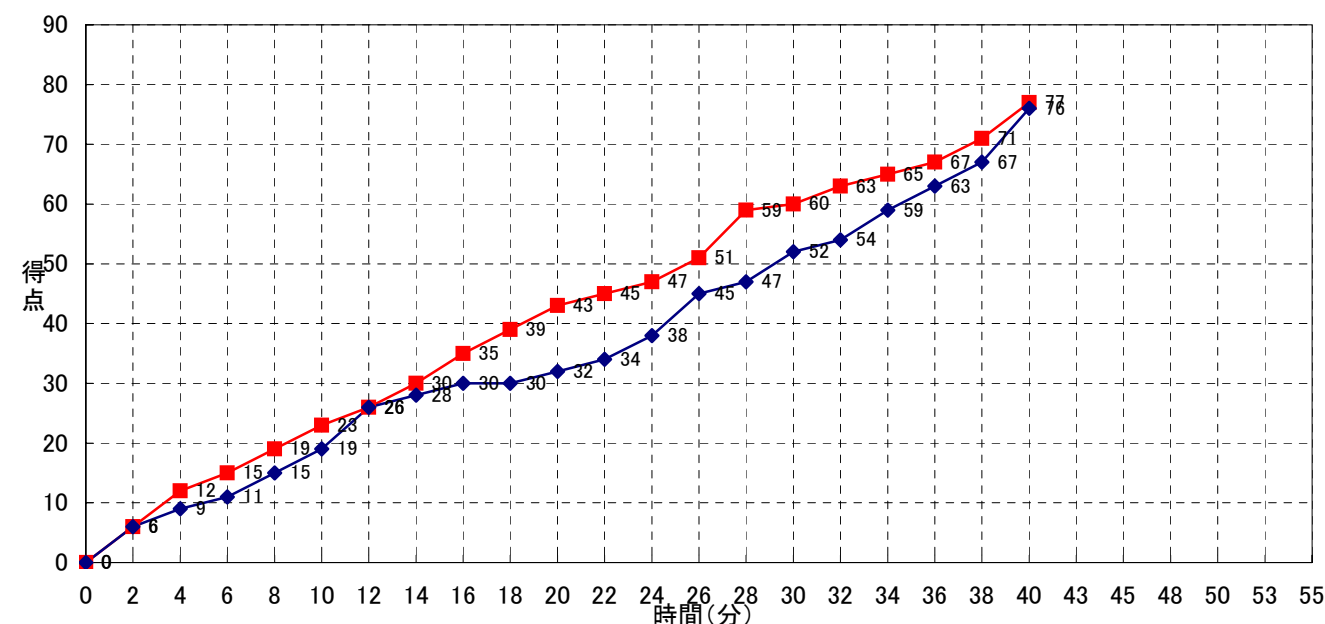

開催場所: 東北学院大学泉キャンパス体育館

試合区分: No. 10A 1部 2次リーグ コミッショナー: 佐々木 桂二

期 日: 2008.10.10 主審: 谷地 温

開始時間: 17:30 副審: 相沢 香織

終了時間:

山形大 #N/A	○ 77	23 -st1- 19 20 -2nd- 13 17 -3rd- 20 17 -4th- 24 -OT1- -OT2- -OT3-	● 76	仙台大 #N/A

山形大学

No.	S	選手名	PTS	3P FG		2P FG		FT		PF	REBOUNDS			TO	AS	ST	BS	MIN	
				M	A	M	A	M	A		TF	OR	DR						TOT
4	*	坪谷 愛美	17	0	0	5	8	7	10	4	1	5	6	0	2	0	0		
5	*	北野 尚子	5	0	0	2	4	1	2	3	0	0	0	0	2	0	0		
6	*	佐藤 知恵	14	0	0	7	10	0	0	0	1	1	2	0	0	0	0		
7		吉見 梢	0	0	0	0	0	0	0	1	0	0	0	0	0	0	0		
8		吉田 悠	4	0	0	2	2	0	0	0	1	0	1	0	0	0	0		
9		武田 亜沙美	0	0	0	0	0	0	0	0	0	0	0	0	0	0	0		
10		糸井 貴子	-	-	-	-	-	-	-	-	-	-	-	-	-	-	-		
11		赤澤 里佳	-	-	-	-	-	-	-	-	-	-	-	-	-	-	-		
12		三浦 奈々	-	-	-	-	-	-	-	-	-	-	-	-	-	-	-		
13		持原 謙美	-	-	-	-	-	-	-	-	-	-	-	-	-	-	-		
14		行場 志穂	-	-	-	-	-	-	-	-	-	-	-	-	-	-	-		
15	*	阿部 愛美	16	2	3	3	4	4	4	0	1	0	1	0	1	0	0		
16		佐久間 奈々	10	0	0	4	7	2	4	0	1	6	7	0	1	0	0		
17	*	佐藤 優香	11	0	0	5	8	1	2	2	2	1	3	0	2	0	0		
18		長嶋 真央	-	-	-	-	-	-	-	-	-	-	-	-	-	-	-		
#N/A												4	4						
合計			77	2	3	28	43	15	22	10	11	17	28	0	9	0	0	0:00	
				66.7%		65.1%		68.2%											

仙台大学

No.	S	選手名	PTS	3P FG		2P FG		FT		PF	REBOUNDS			TO	AS	ST	BS	MIN	
				M	A	M	A	M	A		TF	OR	DR						TOT
3		日下 留美子	5	1	4	1	4	0	0	3	0	2	2	0	2	0	0		
1		今泉 梢	0	0	0	0	0	0	0	1	0	0	0	0	0	0	0		
2	*	大場 綾子	18	3	6	3	7	3	4	2	0	1	1	0	4	0	0		
5		畠山 暁	-	-	-	-	-	-	-	-	-	-	-	-	-	-	-		
6	*	中山 美穂	2	0	0	1	3	0	0	4	0	1	1	0	1	0	0		
7		阿部 有希	-	-	-	-	-	-	-	-	-	-	-	-	-	-	-		
8	*	小野内 歩	0	0	0	0	0	0	0	1	0	1	1	0	0	0	0		
9	*	菅野 恭子	30	0	0	13	17	4	4	2	1	4	5	0	2	0	0		
10		小塗 綾乃	-	-	-	-	-	-	-	-	-	-	-	-	-	-	-		
11	*	押切 奈々	9	0	0	3	4	3	4	3	0	2	2	0	4	0	0		
12		大橋 由実	4	0	0	2	5	0	0	3	0	3	3	0	0	0	0		
14		高橋 由佳	-	-	-	-	-	-	-	-	-	-	-	-	-	-	-		
15		安部 起代	-	-	-	-	-	-	-	-	-	-	-	-	-	-	-		
20		徳原 綾乃	8	0	0	4	6	0	0	4	0	1	1	0	0	0	0		
21		今 夏希	-	-	-	-	-	-	-	-	-	-	-	-	-	-	-		
#N/A												1	6						
合計			76	4	10	27	46	10	12	23	2	21	23	0	13	0	0	0:00	
				40.0%		58.7%		83.3%											

PST: ポイント M: 成功 A: 試投 %: シュート率 FG: フィールドゴール 3P: 3ポイントシュート 2P: 2ポイントシュート FT: フリースロー F: ファウル OR: オフェンスリバウンド DR: ディフェンスリバウンド TOT: トータルリバウンド TO: ターンオーバー AS: アシスト ST: スティール BS: ブロックショット MIN: 出場時間 S: スターター OT: 延長

得点経過

ゲームレポート

まとめ

仙台大が流れにのり試合を運んだが、山形大の落ち着いたプレー運びで、仙台大に1点差のリードで、試合終了。

第1P

仙台大は#9を筆頭に得点を重ね、山形大に喰らいつく。山形大は得点は伸びないものの、リードを奪い続ける。

第2P

仙台大は1Qの流れをそのままに喰らいつくが、残り6分あたりから山形大のディフェンスに押され、得点が止まりだす。#11が奮闘するものの、山形大は自分たちのペースを取り戻し、着実に得点を重ね、仙台大を引き離しにかかる。

第3P

3Q中盤から仙台大はディフェンスで勝負を仕掛ける。仙台大#2の3Pを皮切りに、再び息を吹き返す。しかし、山形大#4がドライブで次々と仙台大のファウルを誘い出し、主導権を渡さない。山形大は#4のドライブからの合わせで全員で着実に得点を重ねていくが、仙台大も前からプレッシャーをかけ続け、引き下がらない。

第4P

出だしに仙台大#9のシュートが決まり、一方、山形大はなかなかシュートが決まらない。山形大は#4がドライブするが、ディフェンスを崩すことができない。仙台大は、流れに乗り、シュートを決めていく。仙台大#9の連続シュートで2点差に迫る。負けじと山形大#4がファウルをもらい、フリースローを確実に決める。76-76で残り6秒、山形大がインターセプトし、#5がファウルをもらう。フリースローを1本決め、山形大が1点リードで試合終了。