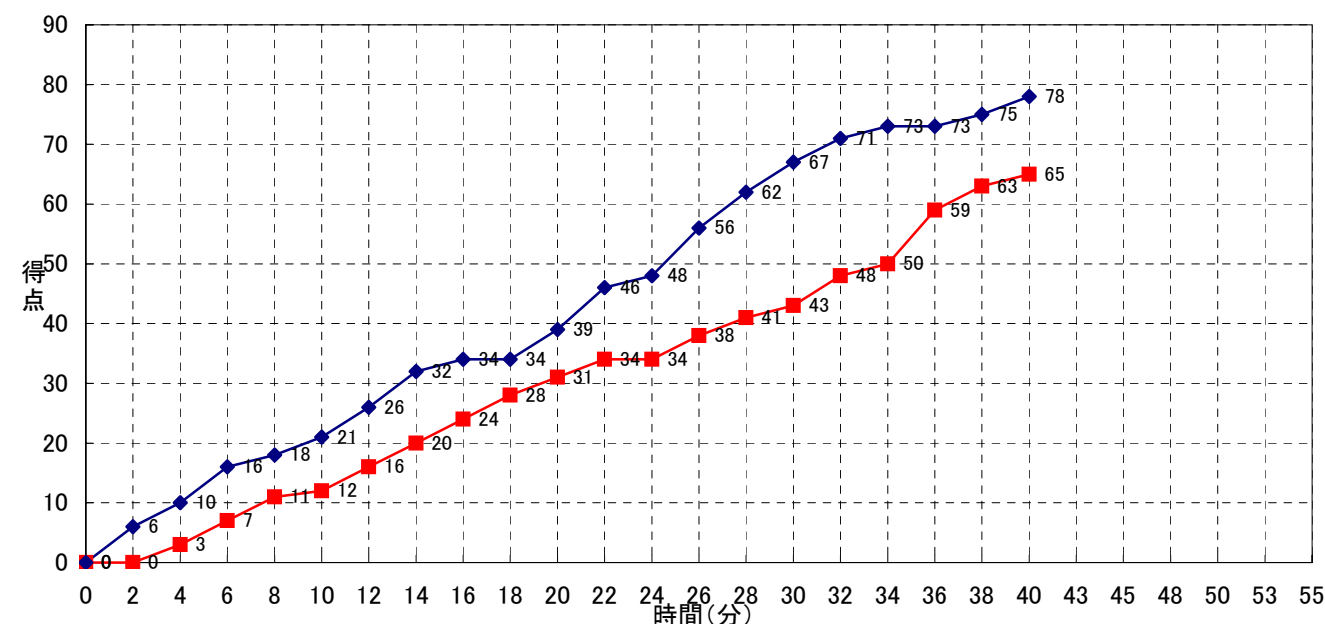

試合区分: No. 11A 1部 2次リーグ コミッショナー: 佐々木 桂二

期 日: 2008.10.11 主審: 上田 信彦

開始時間: 15:00 副審: 清水 裕士

終了時間:

富士大 #N/A	○ 78	21 -st1- 12 18 -2nd- 19 28 -3rd- 12 11 -4th- 22 -OT1- -OT2- -OT3-	● 65	青森大 #N/A

富士大学

No.	S	選手名	PTS	3P FG		2P FG		FT		PF	REBOUNDS			TO	AS	ST	BS	MIN	
				M	A	M	A	M	A		OR	DR	TOT						
10	*	目時 渡	9	1	1	3	5	0	0	1	0	1	1	0	7	0	0	0	
2		田口 成浩	5	0	0	2	10	1	2	2	3	4	7	0	0	0	0	0	
3		小山 秀人	-	-	-	-	-	-	-	-	-	-	-	-	-	-	-	-	
4		小嶋 力	2	0	2	1	6	0	0	2	1	3	4	0	1	0	0	0	
5		崔 俊録	-	-	-	-	-	-	-	-	-	-	-	-	-	-	-	-	
6		渡辺 謙治	-	-	-	-	-	-	-	-	-	-	-	-	-	-	-	-	
8	*	金 相赫	8	2	6	1	3	0	0	1	0	4	4	0	0	0	0	0	
9		富樫 直大	2	0	0	1	1	0	0	0	0	1	1	0	1	0	0	0	
11		伊藤 誠太	-	-	-	-	-	-	-	-	-	-	-	-	-	-	-	-	
14		榎野 智康	-	-	-	-	-	-	-	-	-	-	-	-	-	-	-	-	
15	*	佐藤 一幸	14	0	0	7	8	0	2	2	5	10	15	0	1	0	0	0	
16	*	佐藤 翔太	13	0	0	4	8	5	7	2	2	2	4	0	0	0	0	0	
17	*	中村 謙一	25	3	5	8	14	0	0	1	1	0	1	0	1	0	0	0	
29		草薨 桂	-	-	-	-	-	-	-	-	-	-	-	-	-	-	-	-	
31		中洞 衡憲	-	-	-	-	-	-	-	-	-	-	-	-	-	-	-	-	
#N/A																			
合計			78	6	14	27	55	6	11	11	16	33	49	0	11	0	0	0	0:00
				42.9%		49.1%		54.5%											

青森大学

No.	S	選手名	PTS	3P FG		2P FG		FT		PF	REBOUNDS			TO	AS	ST	BS	MIN	
				M	A	M	A	M	A		OR	DR	TOT						
51		諫原 大策	5	1	1	1	1	0	0	0	0	0	0	0	0	0	0	0	
1		茶谷 準輝	-	-	-	-	-	-	-	-	-	-	-	-	-	-	-	-	
5		古澤 信彦	-	-	-	-	-	-	-	-	-	-	-	-	-	-	-	-	
6		竹村 和也	0	0	0	0	0	0	0	0	1	0	1	0	1	0	0	0	
7		佐々木 優也	0	0	0	0	1	0	0	0	0	0	0	0	0	0	0	0	
9		岸田 昂	-	-	-	-	-	-	-	-	-	-	-	-	-	-	-	-	
13		阿部 伸哉	19	0	0	8	11	3	3	0	1	3	4	0	0	0	0	0	
15		斎藤 拓真	-	-	-	-	-	-	-	-	-	-	-	-	-	-	-	-	
17		鈴木 健	0	0	1	0	0	0	0	0	0	0	0	0	0	0	0	0	
21	*	須田 光	8	0	0	3	9	2	3	4	1	1	2	0	6	0	0	0	
31	*	岸田 卓也	8	0	1	4	7	0	0	3	1	1	2	0	0	0	0	0	
41	*	本間 嵩史	14	2	4	3	5	2	2	0	0	1	1	0	1	0	0	0	
42	*	白幡 祐司	11	0	0	5	7	1	1	1	0	11	11	0	5	0	0	0	
43	*	前田 悠也	0	0	0	0	2	0	0	4	0	2	2	0	0	0	0	0	
0		日戸 一樹	-	-	-	-	-	-	-	-	-	-	-	-	-	-	-	-	
#N/A																			
合計			65	3	7	24	43	8	9	12	8	22	30	0	13	0	0	0	0:00
				42.9%		55.8%		88.9%											

PST: ポイント M: 成功 A: 試投 %: シュート率 FG: フィールドゴール 3P: 3ポイントシュート 2P: 2ポイントシュート FT: フリースロー F: ファール OR: オフェンスリバウンド DR: ディフェンスリバウンド TOT: トータルリバウンド TO: ターンオーバー AS: アシスト ST: スティール BS: ブロックショット MIN: 出場時間 S: スターター OT: 延長

得点経過

ゲームレポート

まとめ

試合開始から、流れに乗った富士大が、青森大の追い上げを振り切って勝利。

第1P

開始早々、富士大は#15の連続スリーポイントから流れをつかむ。青森大も積極的に攻めるものの、なかなか得点につながらず、良いリズムで着々と得点を重ねる富士大が主導権を握る。そのまま、12-21の富士大リードで第1Pを終える。

第2P

序盤、青森大は差を縮めようと#41を筆頭にドライブから得点を重ねる。しかし、富士大も#17のスリーポイントやブレイクで主導権を渡さない。終盤、青森大は#42や#21が積極的に1on1を仕掛け、粘りを見せ、31-39で終わる。

第3P

第3Pも富士大ペースで試合が進んでいく。インサイドからもアウトサイドからも得点を重ね、起り8分でリードを14点差まで広げにかかる。その後も勢いの止まらない富士大が43-67で24点のリードを広げて最終ピリオドを迎える。

第4P

序盤から得点を重ねていく青森大、一方、富士大はなかなか得点が決まらない。青森大は走るバスケットを展開し、残り1秒で富士大#16がフリースロー1本を決め、78-65で富士大が勝利。