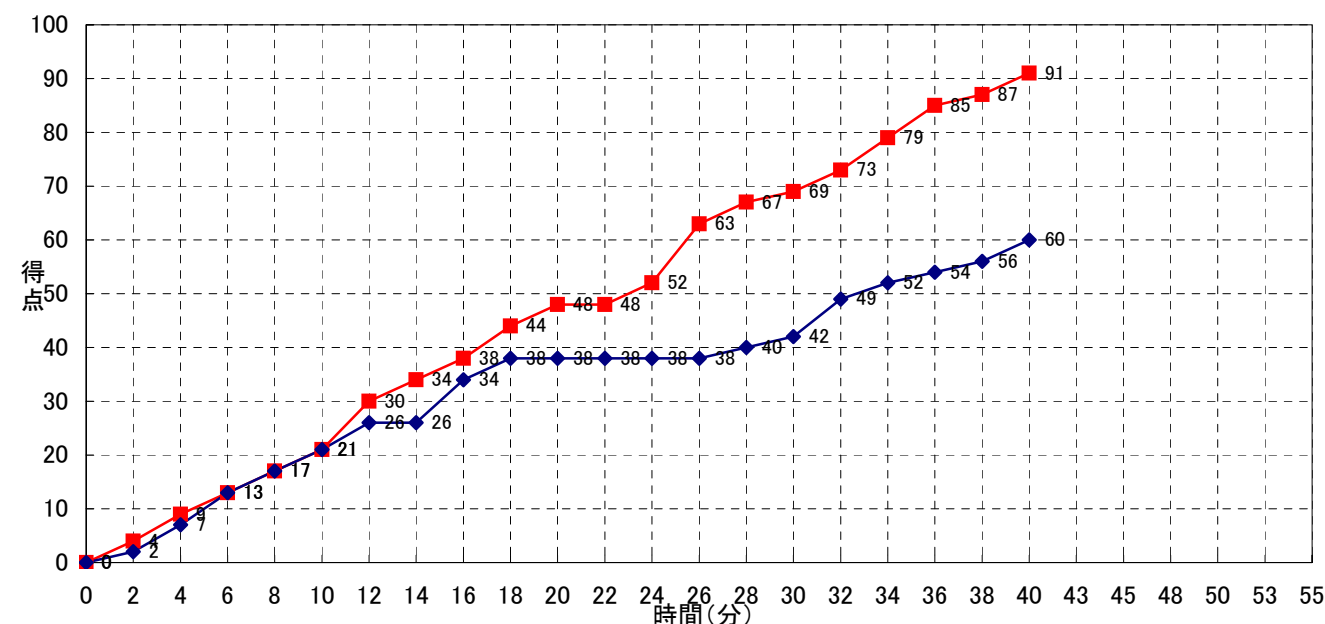

開催場所: 東北学院大学泉キャンパス体育館

試合区分: No. 15A 1部 1次リーグ コミッショナー: 佐々木 桂二

期 日: 2008.09.15 主審: 吉田 孝太郎

開始時間: 13:30 副審: 古川 俊和

終了時間:

山形大 #N/A	○ 91	● 60	東北学院大 #N/A
	21 -st1- 21 27 -2nd- 17 21 -3rd- 4 22 -4th- 18 -OT1- -OT2- -OT3-		

山形大学

No.	S	選手名	PTS	3P FG		2P FG		FT		PF	REBOUNDS			TO	AS	ST	BS	MIN	
				M	A	M	A	M	A		OR	DR	TOT						
4*		坪谷 愛美	12	0	0	2	2	8	4	2	1	5	6	0	4	0	0		
5*		北野 尚子	18	0	0	9	8	0	1	1	1	2	3	0	1	0	0		
6*		佐藤 智穂	23	0	0	10	11	3	2	1	12	4	16	0	0	0	0		
7		吉見 梢	6	0	0	3	3	0	0	1	1	1	2	0	0	0	0		
8		吉田 悠	0	0	0	0	0	0	0	0	0	1	1	0	0	0	0		
9		武田 亜沙美	-	-	-	-	-	-	-	-	-	-	-	-	-	-	-		
10		糸井 貴子	-	-	-	-	-	-	-	-	-	-	-	-	-	-	-		
11		赤澤 里佳	2	0	0	1	1	0	1	0	0	0	0	0	0	0	0		
12		三浦 奈々	6	0	0	3	3	0	0	0	0	0	0	0	0	0	0		
13		持原 識美	-	-	-	-	-	-	-	-	-	-	-	-	-	-	-		
14		行場 志穂	-	-	-	-	-	-	-	-	-	-	-	-	-	-	-		
15*		阿部 愛美	14	2	2	4	4	0	1	1	2	2	4	0	2	0	0		
16		佐久間 奈々	0	0	0	0	0	0	0	2	2	5	7	0	0	0	0		
17*		佐藤 優香	10	0	1	4	3	2	1	2	6	6	12	0	2	0	0		
18		長崎 真央	-	-	-	-	-	-	-	-	-	-	-	-	-	-	-		
合計			91	2	3	36	35	13	10	10	25	26	51	0	9	0	0	0:00	
						66.7%	102.9%	130.0%											

東北学院大学

No.	S	選手名	PTS	3P FG		2P FG		FT		PF	REBOUNDS			TO	AS	ST	BS	MIN	
				M	A	M	A	M	A		OR	DR	TOT						
9*		片岡 蘭子	6	1	0	1	1	1	1	2	0	0	0	0	8	0	0		
4		平間 美優	-	-	-	-	-	-	-	-	-	-	-	-	-	-	-		
5		鈴木 杏菜	-	-	-	-	-	-	-	-	-	-	-	-	-	-	-		
6		佐藤 有理	2	0	1	0	0	2	1	2	1	0	1	0	0	0	0		
7		大山 和	-	-	-	-	-	-	-	-	-	-	-	-	-	-	-		
8		山谷 美架	0	0	0	0	0	0	0	0	2	0	2	0	0	0	0		
10		菅野 朋美	-	-	-	-	-	-	-	-	-	-	-	-	-	-	-		
11*		長岡 浩子	14	2	2	3	3	2	1	2	1	3	4	0	2	0	0		
12		柿崎 結樹子	8	0	0	3	3	2	1	1	0	3	3	0	0	0	0		
13		阿部 有里子	-	-	-	-	-	-	-	-	-	-	-	-	-	-	-		
15*		斎藤 佳子	5	1	1	1	1	0	0	3	0	2	2	0	1	0	0		
16		高橋 智美	-	-	-	-	-	-	-	-	-	-	-	-	-	-	-		
18		天野 紗智	-	-	-	-	-	-	-	-	-	-	-	-	-	-	-		
31*		山田 南美	15	3	3	3	3	0	0	5	2	0	2	0	0	0	0		
52*		黒澤 彩香	10	0	0	5	5	0	1	2	3	2	5	0	2	0	0		
合計			60	7	7	16	16	7	5	17	9	10	19	0	13	0	0	0:00	
						100.0%	100.0%	140.0%											

PST: ポイント M: 成功 A: 試投 %: シュート率 FG: フィールドゴール 3P: 3ポイントシュート 2P: 2ポイントシュート FT: フリースロー F: ファウル OR: オフェンスリバウンド DR: ディフェンスリバウンド TOT: トータルリバウンド TO: ターンオーバー AS: アシスト ST: スティール BS: ブロックショット MIN: 出場時間 S: スターター OT: 延長

得点経過

ゲームレポート

まとめ

全勝対決となったこのカード。勝ったチームが1次リーグ1位通過を決める大事な試合となった。第1Pは両者譲らぬ試合展開となったものの、後半から山形大が実力の差を見せつけ、最終的に91-60という大差で勝利した。

第1P

山形大は#6佐藤のリバウンドをきっかけに次々とシュートを決める。東北学院大は#31山田の3Pなどで点数を入れ、21-21の同点で終わる。

第2P

山形大は#4坪谷のドライブや、#6佐藤のリバウンドからのシュートが効果的に決まり、点差を広げ始める。それを東北学院大#31山田の3Pなどで追い上げをはかる。その後、山形大#4坪谷、#5北野、#6佐藤らが中心に得点を重ね、48-38の山形大リードで前半終了。

第3P

両チームとも厳しいディフェンスでお互い無得点の状態が続く。その状態から抜け出したのは山形大。ブレイクが続き点差を広げていく。逆に東北学院大は得点をする事ができない。結局、オフェンスもディフェンスも山形大が東北学院大を圧倒し、69-42で終わった。

第4P

東北学院大はナ#11長岡の3Pで巻き返しをはかるも、山形大は動じることなく#4坪谷を起点とした速攻、#7吉見、#17佐藤のインサイドプレーで得点を量産する。東北学院大はそれに喰らいついていくことができなかった。さらに、#31山田が5ファウルで退場となり、止めをさされる形となった。91-60で山形大が勝利し、1次リーグ全勝通過を決めた。