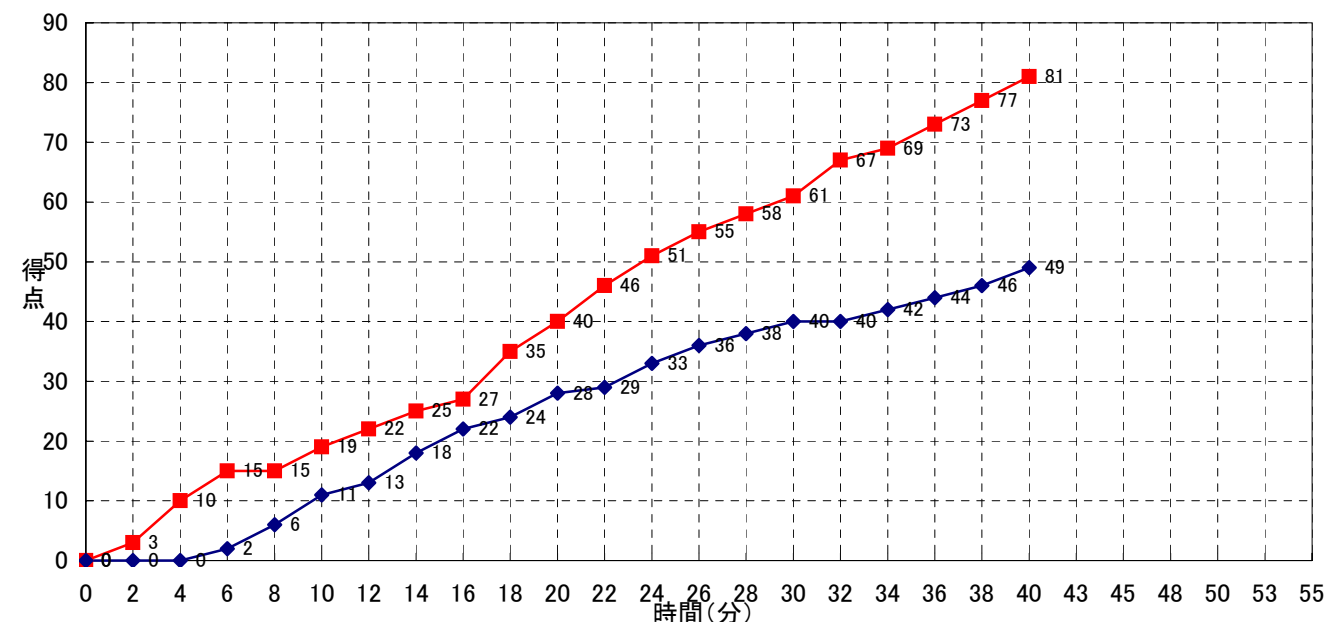

開催場所: 東北学院大学泉キャンパス体育館

試合区分: No. 14B 1部 1次リーグ コミッショナー: 佐々木 桂二

期 日: 2008.09.14 主審: 坂本 公司

開始時間: 13:30 副審: 伊藤 綾奈

終了時間:

富士大 #N/A	○ 81	● 49	岩手大 #N/A
	19 -st1- 11 21 -2nd- 17 21 -3rd- 12 20 -4th- 9 -OT1- -OT2- -OT3-		

富士大学

No.	S	選手名	PTS	3P FG		2P FG		FT		PF	REBOUNDS			TO	AS	ST	BS	MIN
				M	A	M	A	M	A		OR	DR	TOT					
4*		長瀬 まゆみ	16	1	1	6	11	1	1	4	0	3	3	0	1	0	0	
1		八柳 友佳季	-	-	-	-	-	-	-	-	-	-	-	-	-	-	-	
5*		古間木 杏奈	4	0	0	2	8	0	1	2	1	5	6	0	3	0	0	
8*		千田 蘭	9	1	5	3	6	0	0	0	0	2	2	0	3	0	0	
10		工藤 万智	0	0	1	0	0	0	0	0	0	0	0	0	0	0	0	
11*		阿部 啓美	4	0	4	2	5	0	0	1	0	1	1	0	0	0	0	
15		姜 允郷	0	0	0	0	7	0	2	1	3	2	5	0	2	0	0	
17		遠藤 美希	13	1	2	5	6	0	0	0	1	0	1	0	0	0	0	
18*		金 吏子	17	2	4	4	6	3	3	2	0	2	2	0	1	0	0	
22		鈴木 麻衣子	0	0	0	0	0	0	0	0	0	0	0	0	0	0	0	
25		吉田 絵美	0	0	0	0	0	0	0	0	0	0	0	0	0	0	0	
26		西谷 風香	0	0	0	0	0	0	0	0	0	0	0	0	0	0	0	
36		桜田 しの	14	0	1	5	8	4	0	0	0	0	0	0	0	0	0	
51		今野 里美	2	0	2	1	2	0	5	0	1	0	1	0	0	0	0	
82		中花 厚子	2	0	2	1	1	0	0	0	0	1	1	0	0	0	0	
合計			81	5	22	29	60	8	12	10	6	16	22	0	10	0	0	0:00
					22.7%	48.3%	66.7%											

岩手大学

No.	S	選手名	PTS	3P FG		2P FG		FT		PF	REBOUNDS			TO	AS	ST	BS	MIN
				M	A	M	A	M	A		OR	DR	TOT					
4*		浦田 綾子	10	1	2	2	12	3	4	0	0	2	2	0	0	0	0	
5		佐藤 ゆかり	-	-	-	-	-	-	-	-	-	-	-	-	-	-	-	
6		谷口 真莉子	0	0	0	0	1	0	0	0	0	0	0	0	0	0	0	
7*		新林 瑞季	10	0	1	5	13	0	0	2	0	8	8	0	1	0	0	
8*		小野 杏紗	7	1	3	2	7	0	0	4	1	4	5	0	1	0	0	
9		進藤 結香	7	1	4	2	0	0	0	2	2	0	2	0	1	0	0	
10*		中野目 未来	7	0	1	3	8	1	2	2	1	1	2	0	2	0	0	
11		中島 みなみ	-	-	-	-	-	-	-	-	-	-	-	-	-	-	-	
12		佐藤 裕美子	0	0	0	0	0	0	0	1	0	0	0	0	0	0	0	
13*		勝山 菜月	8	0	0	3	8	2	2	1	1	1	2	0	1	0	0	
14		小原 知知	-	-	-	-	-	-	-	-	-	-	-	-	-	-	-	
15		中村 恵	-	-	-	-	-	-	-	-	-	-	-	-	-	-	-	
16		大南 穂菜美	-	-	-	-	-	-	-	-	-	-	-	-	-	-	-	
17		山下 美穂	-	-	-	-	-	-	-	-	-	-	-	-	-	-	-	
18		大島 文楠	-	-	-	-	-	-	-	-	-	-	-	-	-	-	-	
合計			49	3	11	17	49	6	8	12	5	17	22	0	6	0	0	0:00
					27.3%	34.7%	75.0%											

PST: ポイント M: 成功 A: 試投 %: シュート率 FG: フィールドゴール 3P: 3ポイントシュート 2P: 2ポイントシュート FT: フリースロー F: ファール OR: オフェンスリバウンド DR: ディフェンスリバウンド TOT: トータルリバウンド TO: ターンオーバー AS: アシスト ST: スティール BS: ブロックショット MIN: 出場時間 S: スターター OT: 延長

得点経過 富士大 岩手大

ゲームレポート

まとめ

このカードは、序盤から富士大がリードする形となった。岩手大もディフェンスを粘るが、1度富士大にいった流れは最後まで止められず、81-49と大差で富士大が勝利した。

第1P

開始早々、富士大#18金がスリーポイントシュートを決める。富士大はその後も着々と得点を重ね、波に乗る。一方、岩手大はシュートが決まらず、残り5分で10-0と富士大に大きくリードされ、リズムが掴めないまま19-11と富士大リードで終了。

第2P

序盤、両者入れ合いの展開になる。岩手大はミドルシュートで得点を重ねる一方で、富士大はスリーポイントシュートで応戦し、さらに点差を広げる。富士大ペースのまま、40-28で後半戦へ。

第3P

前半リズムを掴んだ富士大は突き放しにかかる。オフェンスでリズムを掴み、残り2分には61-38と大きくリード。岩手大も必死に喰らいつくが、富士大の流れを止められず、61-40で最終ピリオドへ。

第4P

岩手大もオフェンスの回数が増やすが、得点に結びつかない。富士大はオフェンスでボールを止めずに速い展開で確実に得点を重ね、オフェンスリバウンドにも絡み、流れを止めない。自分たちのバスケットを最後まで貫いた富士大が81-49で勝利した。