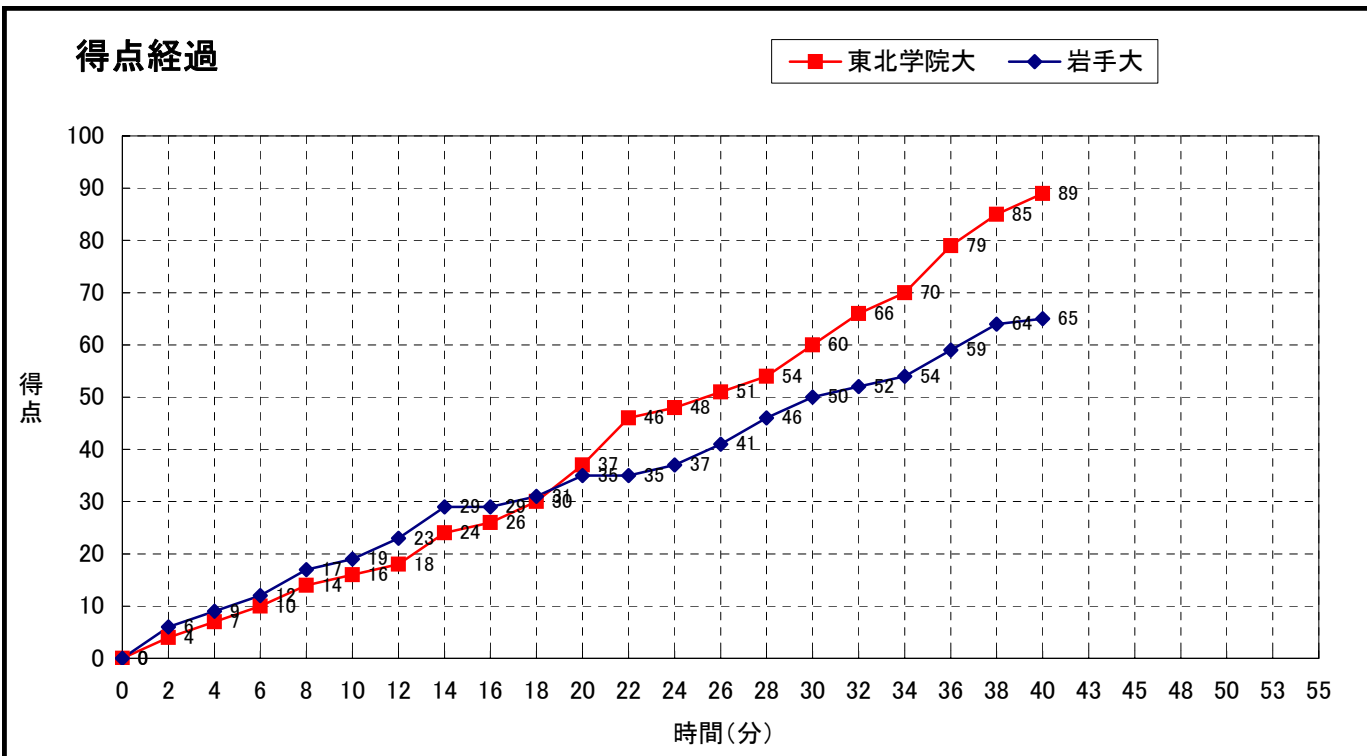

大会名称: 第9回 東北大学バスケットボールリーグ

開催場所: 東北学院大学泉キャンパス体育館		
試合区分: No. 7A1	1部 1次リーグ	コミッショナー: 佐々木 桂二
期 日: 2008.09.07	主審: 相沢 香織	
開始時間: 10:30	副審: 富樫 彰子	
終了時間:		

東北学院大	○	89	●	65	岩手大
#N/A					#N/A

東北学院大学

No.	S	選手名	PTS	3P FG		2P FG		FT		PF	REBOUNDS			TO	AS	ST	BS	MIN
				M	A	M	A	M	A		OR	DR	TOT					
9	*	片岡 蘭子	9	1	1	3	5	0	1	0	0	0	0	0	6	0	0	
4		平間 美優	0	0	0	0	0	0	0	0	0	0	0	0	0	0	0	
5		鈴木 杏菜	-	-	-	-	-	-	-	-	-	-	-	-	-	-	-	
6		佐藤 有理	0	0	0	0	2	0	1	0	0	0	0	0	0	0	0	
7		大山 和	-	-	-	-	-	-	-	-	-	-	-	-	-	-	-	
8		山谷 美架	6	0	0	3	4	0	0	0	0	3	3	0	5	0	0	
10		菅野 朋美	0	0	0	0	0	0	0	0	0	0	0	0	0	0	0	
11	*	長岡 浩子	19	5	8	2	8	0	2	0	1	1	0	0	0	0	0	
12	*	柿崎 結樹子	14	0	6	6	6	2	2	3	1	5	6	0	2	0	0	
13		阿部 有里子	0	0	0	0	0	0	1	0	0	0	0	0	0	0	0	
14	*	米川 佳穂	3	0	1	0	1	3	4	0	1	0	1	0	0	0	0	
15	*	齋藤 佳子	10	2	3	2	3	0	1	0	0	0	0	1	0	0	0	
18		天野 紗智	5	0	2	1	2	3	4	0	0	0	0	0	0	0	0	
31		山田 南美	-	-	-	-	-	-	-	-	-	-	-	-	-	-	-	
52	*	黒澤 彩香	23	0	12	9	12	5	7	3	7	0	7	0	1	0	0	
合計			89	8	33	26	43	13	18	11	14	24	38	0	15	0	0	0:00
					24.2%	60.5%	72.2%											

岩手大学

No.	S	選手名	PTS	3P FG		2P FG		FT		PF	REBOUNDS			TO	AS	ST	BS	MIN
				M	A	M	A	M	A		OR	DR	TOT					
4	*	浦田 綾子	14	1	5	5	10	1	1	3	2	2	4	0	4	0	0	
5		佐藤 ゆかり	-	-	-	-	-	-	-	-	-	-	-	-	-	-	-	
6		谷口 真莉子	0	0	0	0	0	0	2	0	2	2	0	0	0	0	0	
7	*	新林 瑞季	10	0	0	5	17	0	2	3	3	7	10	0	1	0	0	
8	*	小野 杏紗	17	3	12	4	7	0	4	1	0	1	0	1	0	0	0	
9		進藤 結香	-	-	-	-	-	-	-	-	-	-	-	-	-	-	-	
10	*	中野目 未来	22	1	2	9	13	1	2	0	0	2	2	0	1	0	0	
11		中島 みなみ	-	-	-	-	-	-	-	-	-	-	-	-	-	-	-	
12		佐藤 裕美子	0	0	0	0	0	0	3	0	0	0	0	0	0	0	0	
13	*	勝山 菜月	2	0	0	1	8	0	2	1	2	3	0	2	0	0	0	
14		小原 千知	-	-	-	-	-	-	-	-	-	-	-	-	-	-	-	
15		中村 恵	-	-	-	-	-	-	-	-	-	-	-	-	-	-	-	
16		大南 穂菜実	-	-	-	-	-	-	-	-	-	-	-	-	-	-	-	
17		山下 美穂	-	-	-	-	-	-	-	-	-	-	-	-	-	-	-	
18		大島 文楠	-	-	-	-	-	-	-	-	-	-	-	-	-	-	-	
合計			65	5	19	24	55	2	5	17	10	21	31	0	9	0	0	0:00
					26.3%	43.6%	40.0%											

PST: ポイント	FG: フィールドゴール	F: ファウル	TO: ターンオーバー	MIN: 出場時間
M: 成功	3P: 3ポイントシュート	OR: オフェンスリバウンド	AS: アシスト	S: スターター
A: 試投	2P: 2ポイントシュート	DR: ディフェンスリバウンド	ST: スティール	OT: 延長
%: シュート率	FT: フリースロー	TOT: トータルリバウンド	BS: ブロックショット	

ゲームレポート

まとめ
出だしはお互いに一進一退の息詰まる攻防だったが、第2P以降インサイド、アウトサイド、多彩に攻め続けた東北学院大が89-65で勝利した。

第1P
東北学院大ボールから始まり、開始早々、岩手大#4浦田のファウル。ファウルからの出だしだったが、その後岩手大#4浦田、#10中野目のナイスプレーで雰囲気を取り戻す。開始3分で東北学院大#14米川が負傷し、それをきっかけに東北学院大にミスも続いたが#52黒澤のナイスプレーで点差があまり離れなかった。ピリオド後半はお互いにDFの粘りが見られ、負けず、劣らずのゲーム展開となった。

第2P
岩手大がDFでダブルチームを仕掛ける。なかなか点差が縮められない。第2Pから入った東北学院大#1柿崎のナイスプレーが見られ、それに対する#52黒澤の合わせも見られた。中、外を使ったナイスプレーも出てきた。岩手大はなかなかシュートが入らず、苦戦したが、小さいながらも#4浦田がリバウンドに絡むなど、苦しいときの#10中野目、#4浦田のナイスシュートがあった。最終的に東北学院大がセンタープレーを使って流れをつかんだ。

第3P
前半の雰囲気のまま東北学院大はDF、OFともに出だしから良好。一方の岩手大はパス回しがうまくできずリズムよくシュートを放ることができない。途中、東北学院大はパスミスやファウルでリズムを崩すものの、#11長岡の連続3Pで立て直す。終盤、岩手大にもいい流れがくるがなかなか点差を縮められなかった。

第4P
前のピリオドを良い流れで終われなかった東北学院大だったが、オールコートマンツーマンをしかけて