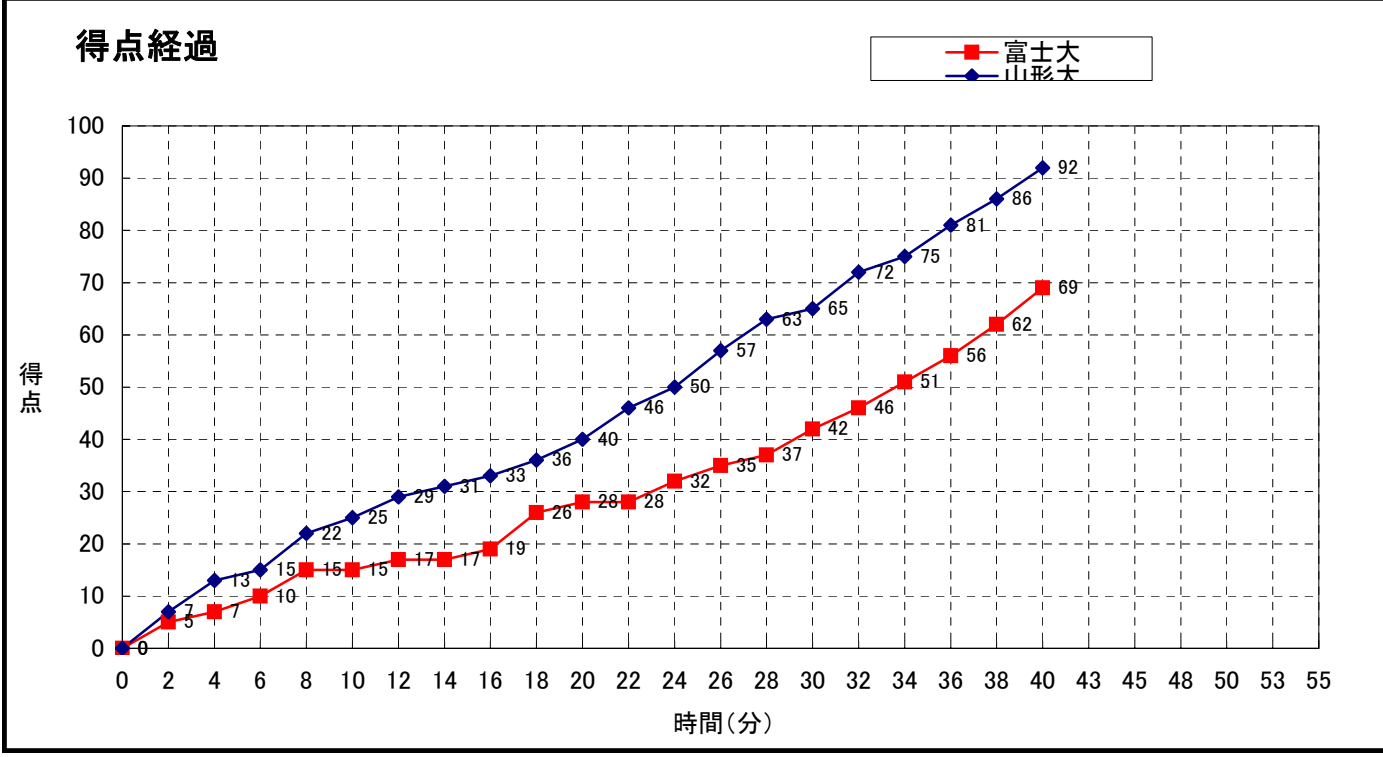

開催場所: 東北学院大学泉キャンパス体育館

試合区分: No. 6B3 1部 1次リーグ コミッショナー: 佐々木 桂二

期 日: 2008.09.06 主審: 高根 聡

開始時間: 16:30 副審: 松岡 隆博

終了時間:

山形大	○	25 -st1-	15	●	富士大
		15 -2nd-	13		
		25 -3rd-	14		
		27 -4th-	27		
		-OT1-			
	92		69		
		-OT2-			
		-OT3-			

山形大学

No.	S	選手名	PTS	3P FG		2P FG		FT		PF	REBOUNDS			TO	AS	ST	BS	MIN	
				M	A	M	A	M	A		TF	OR	DR						TOT
4*		坪谷 愛美	8	0	1	3	11	2	3	0	5	5	0	8	0	0			
5*		北野 尚子	19	1	1	8	17	0	2	1	1	3	4	0	1	0	0		
6*		佐藤 智穂	22	0	0	10	20	2	4	2	5	3	8	0	0	0	0		
7		吉見 梢	-	-	-	-	-	-	-	-	-	-	-	-	-	-	-		
8		吉田 悠	-	-	-	-	-	-	-	-	-	-	-	-	-	-	-		
9		武田 亜沙美	-	-	-	-	-	-	-	-	-	-	-	-	-	-	-		
10		糸井 貴子	-	-	-	-	-	-	-	-	-	-	-	-	-	-	-		
11		赤澤 里佳	-	-	-	-	-	-	-	-	-	-	-	-	-	-	-		
12		三浦 奈々	3	0	6	1	3	1	0	1	2	2	4	0	2	0	0		
13		持原 謙美	-	-	-	-	-	-	-	-	-	-	-	-	-	-	-		
14		行場 志穂	-	-	-	-	-	-	-	-	-	-	-	-	-	-	-		
15*		阿部 愛美	15	3	9	3	5	0	2	1	0	3	3	0	3	0	0		
16		佐久間 奈々	7	0	1	3	3	1	2	0	1	2	3	0	0	0	0		
17*		佐藤 優香	18	0	0	8	13	2	1	2	7	8	15	0	2	0	0		
18		長崎 真央	-	-	-	-	-	-	-	-	-	-	-	-	-	-	-		
合計			92	4	18	36	72	8	13	10	19	34	53	0	16	0	0	0:00	
							22.2%		50.0%										
									61.5%										

富士大学

No.	S	選手名	PTS	3P FG		2P FG		FT		PF	REBOUNDS			TO	AS	ST	BS	MIN	
				M	A	M	A	M	A		TF	OR	DR						TOT
4*		長瀬 まゆみ	6	0	0	3	10	0	0	2	0	2	2	0	1	0	0		
1		八柳 友佳李	-	-	-	-	-	-	-	-	-	-	-	-	-	-	-		
5*		小間木 杏奈	5	0	0	2	6	1	1	1	0	2	2	0	1	0	0		
8*		千田 蘭	8	0	5	2	12	4	4	1	1	2	3	0	2	0	0		
10		工藤 万智	-	-	-	-	-	-	-	-	-	-	-	-	-	-	-		
11*		阿部 啓美	3	0	1	1	4	1	2	1	0	1	1	0	0	0	0		
15		姜 允郷	4	0	0	2	11	0	0	1	1	0	1	0	3	0	0		
17		遠藤 美希	8	0	0	4	6	0	0	2	0	0	0	0	0	0	0		
18*		金 吏子	21	7	9	0	3	0	1	3	0	0	0	0	1	0	0		
22		鈴木 麻衣子	-	-	-	-	-	-	-	-	-	-	-	-	-	-	-		
25		吉田 絵美	-	-	-	-	-	-	-	-	-	-	-	-	-	-	-		
26		西谷 風香	-	-	-	-	-	-	-	-	-	-	-	-	-	-	-		
36		桜田 しの	9	0	0	4	10	1	4	2	1	0	1	0	1	0	0		
51		今野 里美	5	1	4	1	6	0	0	1	0	1	1	0	0	0	0		
82		中花 厚子	-	-	-	-	-	-	-	-	-	-	-	-	-	-	-		
合計			69	8	19	19	68	7	12	14	7	20	27	0	9	0	0	0:00	
							42.1%		27.9%										
									58.3%										

PST: ポイント M: 成功 A: 試投 %: シュート率 FG: フィールドゴール 3P: 3ポイントシュート 2P: 2ポイントシュート FT: フリースロー F: ファール OR: オフェンスリバウンド DR: ディフェンスリバウンド TOT: トータルリバウンド TO: ターンオーバー AS: アシスト ST: スティール BS: ブロックショット MIN: 出場時間 S: スターター OT: 延長

ゲームレポート

まとめ
王者山形大に挑む富士大はインサイドを中心に奮闘するも、山形大のディフェンスを前に攻めきることができない。コートコンディショニングが悪い中、攻守ともに安定したバスケットを展開した山形大が92-62と王者の貫禄を見せた。

第1P
富士大は#18金のスリーポイントシュートや#5古間木・#15姜のセンタープレイを起点に攻めるも、山形大のディフェンスに阻まれ、なかなか得点に繋がらない。一方、山形大は堅実なディフェンスからの速攻やスリーポイントシュートからの得点を重ね、25-15とリードで終了する。

第2P
山形大はオフェンス・ディフェンス共にリバウンドを制し、#4坪谷・#6佐藤を中心にコンスタントに点を重ねる。追いかける富士大はプレッシャーディフェンスから反撃をするが、山形大の勢いを止めることができず、40-28と山形大リードで前半を終了する。

第3P
体力の衰えない山形大は#4坪谷の速攻や#6佐藤(知)・#17佐藤(優)のインサイドプレイにより得点を重ねる。富士大は流れを掴むことができず、65-42と大きくリードされる。

第4P
富士大はオールコートディフェンスを仕掛け山形大を追いかけるが、波に乗った山形大を止めることはできない。富士大の反撃も虚しく、山形大が王者の意地を見せつけ、92-62と圧勝した。