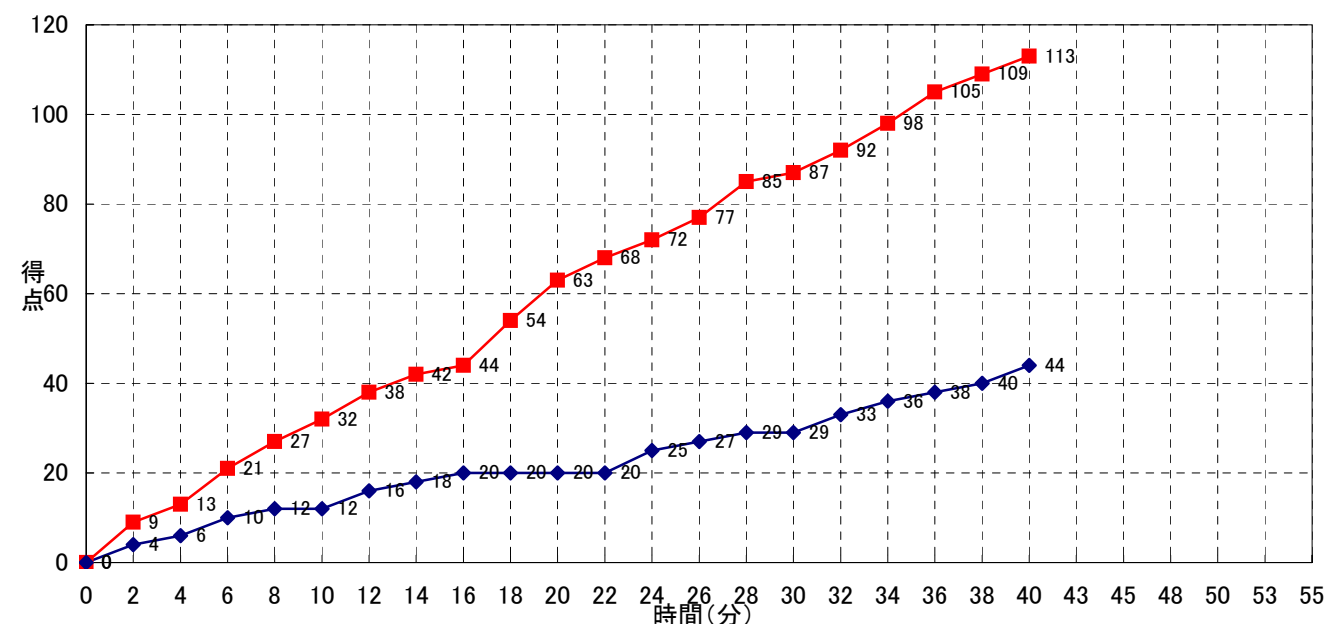

大会名称: 第9回 東北大学バスケットボールリーグ

開催場所: 東北学院大学泉キャンパス体育館

試合区分: No. 5B3 1部 1次リーグ コミッショナー: 佐々木 桂二

期 日: 2008.09. 05 主審: 加川 真

開始時間: 18:00 副審: 藤田 陽介

終了時間:

山形大	○ 113	● 44	岩手大

山形大学

No.	S	選手名	PTS	3P FG		2P FG		FT		PF	REBOUNDS			TO	AS	ST	BS	MIN	
				M	A	M	A	M	A		TF	OR	DR						TOT
4	*	坪谷 愛美	13	0	1	5	12	3	3	2	1	2	3	0	7	0	0		
5	*	北野 尚子	8	0	2	4	11	0	0	0	0	3	3	0	2	0	0		
6	*	佐藤 智穂	22	0	0	11	20	0	1	1	9	7	16	0	1	0	0		
7		吉見 梢	4	0	2	2	1	0	0	1	2	0	2	0	1	0	0		
8		吉田 悠	-	-	-	-	-	-	-	-	-	-	-	-	-	-	-		
9		武田 亜沙美	-	-	-	-	-	-	-	-	-	-	-	-	-	-	-		
10		糸井 貴子	-	-	-	-	-	-	-	-	-	-	-	-	-	-	-		
11		赤澤 里佳	5	0	0	2	4	1	1	1	1	1	2	0	2	0	0		
12		三浦 奈々	21	2	4	7	6	1	3	0	0	2	2	0	0	0	0		
13		持原 謙美	2	0	2	1	1	0	0	0	0	2	2	0	0	0	0		
14		行場 志穂	0	0	0	0	2	0	2	2	0	0	0	0	0	0	0		
15	*	阿部 愛美	18	4	8	2	2	2	0	1	0	2	2	0	2	0	0		
16		佐久間 奈々	10	0	2	5	6	0	1	0	5	6	11	0	1	0	0		
17	*	佐藤 優香	6	0	0	3	5	0	2	0	4	5	9	0	5	0	0		
18		長崎 真央	4	0	1	2	2	0	0	0	0	0	0	0	0	0	0		
#N/A																			
合計			113	6	22	44	72	7	13	8	22	30	52	0	21	0	0	0:00	
				27.3%		61.1%		53.8%											

岩手大学

No.	S	選手名	PTS	3P FG		2P FG		FT		PF	REBOUNDS			TO	AS	ST	BS	MIN	
				M	A	M	A	M	A		TF	OR	DR						TOT
4	*	浦田 綾子	8	0	4	2	8	4	6	1	3	4	7	0	1	0	0		
5		佐藤 ゆかり	-	-	-	-	-	-	-	-	-	-	-	-	-	-	-		
6		谷口 真莉子	3	1	2	0	1	0	0	0	0	3	3	0	0	0	0		
7	*	新林 瑞季	7	0	0	2	10	3	2	1	0	5	5	0	0	0	0		
8	*	小野 杏紗	15	3	9	3	4	0	0	2	1	4	5	0	2	0	0		
9		進藤 結香	-	-	-	-	-	-	-	-	-	-	-	-	-	-	-		
10	*	中野目 未来	4	0	4	2	8	0	0	3	0	4	4	0	0	0	0		
11		中島 みなみ	-	-	-	-	-	-	-	-	-	-	-	-	-	-	-		
12		佐藤 裕美子	3	0	0	1	5	1	2	1	1	2	3	0	0	0	0		
13	*	勝山 菜月	2	0	0	1	6	0	0	3	0	1	1	0	3	0	0		
14		小原 知知	-	-	-	-	-	-	-	-	-	-	-	-	-	-	-		
15		中村 恵	-	-	-	-	-	-	-	-	-	-	-	-	-	-	-		
16		大南 穂菜美	0	0	1	0	1	0	0	1	1	0	1	0	0	0	0		
17		山下 美穂	2	0	0	1	0	0	0	0	0	2	2	0	0	0	0		
18		大島 文楠	-	-	-	-	-	-	-	-	-	-	-	-	-	-	-		
#N/A																			
合計			44	4	20	12	43	8	10	12	6	25	31	0	6	0	0	0:00	
				20.0%		27.9%		80.0%											

PST: ポイント M: 成功 A: 試投 %: シュート率 FG: フィールドゴール 3P: 3ポイントシュート 2P: 2ポイントシュート FT: フリースロー F: ファール OR: オフェンスリバウンド DR: ディフェンスリバウンド TOT: トータルリバウンド TO: ターンオーバー AS: アシスト ST: スティール BS: ブロックショット MIN: 出場時間 S: スターター OT: 延長

得点経過

ゲームレポート

山形大#16佐久間、#6佐藤のインサイドプレーやオフェンスリバウンド、#4坪谷のドライブなどで、岩手大をオフェンス、ディフェンスともに圧倒して点差を広げ、44-113で山形大が勝利した。

第1P

山形大はオールコートマンツーマンとハーフコートマンツーマンを使い分けながら、岩手大のミスを読み、次々とシュートを決めていく。山形大#15阿部、#4坪谷の3Pやドライブなどで、残り3分で12-25と岩手大をよせつけない。そのままの流れで32-12と、山形大のリードで終わる。

第2P

岩手大#10中野目のミドルシュートや、#4浦田のファールを誘うプレーで得点していくが、山形大#6佐藤のオフェンスリバウンドからのシューや、#16佐久間のインサイドプレーやバスケットカウントでどんどん点差を広げていく。ハーフコートマンツーマンからミスを読み、そこからのブレイクで山形大は63-20で点差をさらに広げた。

第3P

開始、岩手大はターンオーバーやシュートミスが目立つ中、山形大はアウトサイドシュートを中心にシュートを決めていく。残り6分から岩手大は決めるが、山形大のディフェンスに対応し切れず、87-29で、山形大リードで終える。

第4P

山形大はほとんどのメンバー変えたが、#12三浦のミドルシュート、#16佐久間のゴール下を中心にシュートを決めていき、リードを広げていく。岩手大は第1Pから山形大のオフェンスを抑えることができず、また、自分たちのミスを修正できずに終わってしまった。結果は113-44で山形大が勝利を収めた。