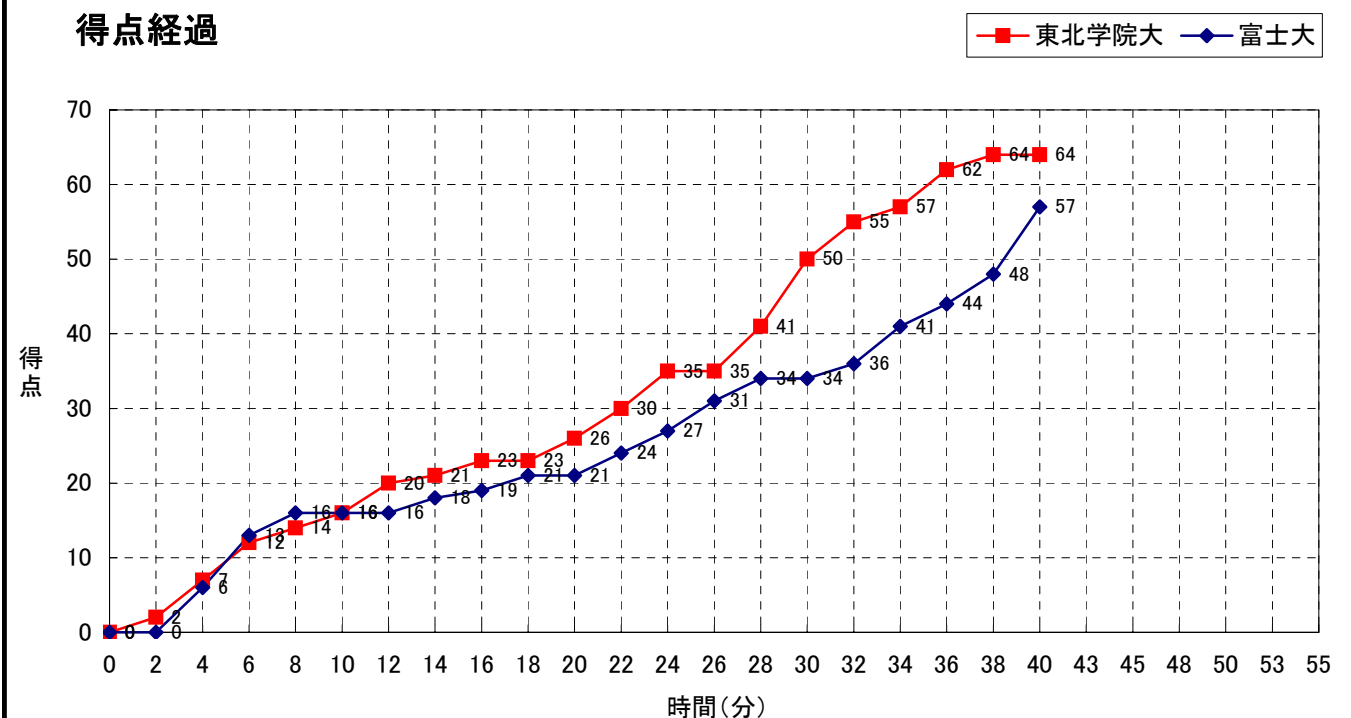

開催場所: 東北学院大学泉キャンパス体育館

試合区分: No. 5A1 女子 1部 1次リーグ コミッショナー: 佐々木 桂二

期 日: 2008.09.05

主審: 高根 総

開始時間: 15:00

副審: 加川 真

終了時間:

東北学院大	○	16 -st1- 16	●	富士大
		10 -2nd- 5		
#N/A	64	24 -3rd- 13	57	#N/A
		14 -4th- 23		
		-OT1-		
		-OT2-		
		-OT3-		

東北学院大学

No.	S	選手名	PTS	3P FG		2P FG		FT		PF	REBOUNDS			TO	AS	ST	BS	MIN
				M	A	M	A	M	A		OR	DR	TOT					
9	*	片岡 蘭子	7	1	1	2	6	0	0	1	0	0	0	0	1	0	0	
4		平間 美優	-	-	-	-	-	-	-	-	-	-	-	-	-	-	-	
5		鈴木 杏菜	-	-	-	-	-	-	-	-	-	-	-	-	-	-	-	
6		佐藤 有理	5	0	3	2	7	1	2	0	0	1	1	0	0	0	0	
7		大山 和	-	-	-	-	-	-	-	-	-	-	-	-	-	-	-	
8		山谷 美架	4	0	1	2	4	0	0	1	2	4	6	0	2	0	0	
10		菅野 朋美	-	-	-	-	-	-	-	-	-	-	-	-	-	-	-	
11	*	長岡 浩子	20	1	6	8	11	1	1	0	0	4	4	0	1	0	0	
12		柿崎 結樹子	-	-	-	-	-	-	-	-	-	-	-	-	-	-	-	
13		阿部 有里子	-	-	-	-	-	-	-	-	-	-	-	-	-	-	-	
14	*	米川 佳穂	5	0	0	2	9	1	2	3	1	5	6	0	0	0	0	
15	*	齋藤 佳子	2	0	1	1	3	0	0	2	0	0	0	0	3	0	0	
18		天野 紗智	-	-	-	-	-	-	-	-	-	-	-	-	-	-	-	
31	*	山田 南美	19	2	4	6	15	1	2	2	4	5	9	0	1	0	0	
52		黒澤 彩香	2	0	0	1	6	0	0	3	4	6	10	0	1	0	0	
#N/A																		
合計			64	4	16	24	61	4	7	12	13	29	42	0	9	0	0	0:00
				25.0%		39.3%		57.1%										

富士大学

No.	S	選手名	PTS	3P FG		2P FG		FT		PF	REBOUNDS			TO	AS	ST	BS	MIN
				M	A	M	A	M	A		OR	DR	TOT					
4	*	長瀬 まゆみ	4	0	0	2	6	0	0	3	1	2	3	0	0	0	0	
1		八柳 友佳李	-	-	-	-	-	-	-	-	-	-	-	-	-	-	-	
5	*	小間木 杏奈	6	0	0	2	8	2	2	0	2	2	4	0	0	0	0	
8	*	千田 蘭	11	3	8	1	6	0	2	2	0	2	2	0	0	2	0	
10		工藤 万智	-	-	-	-	-	-	-	-	-	-	-	-	-	-	-	
11	*	阿部 啓美	10	0	3	5	8	0	0	2	1	3	4	0	0	0	0	
15		姜 允郷	-	-	-	-	-	-	-	-	-	-	-	-	-	-	-	
17		遠藤 美希	4	0	0	1	6	2	4	2	0	3	3	0	0	0	0	
18	*	金 吏子	15	3	7	3	10	0	2	0	0	3	3	0	0	1	0	
22		鈴木 麻衣子	-	-	-	-	-	-	-	-	-	-	-	-	-	-	-	
25		吉田 絵美	-	-	-	-	-	-	-	-	-	-	-	-	-	-	-	
26		西谷 風香	-	-	-	-	-	-	-	-	-	-	-	-	-	-	-	
36		桜田 しの	0	0	0	0	0	0	0	1	0	0	0	0	0	0	0	
51		今野 里美	7	1	5	1	4	2	2	1	1	4	5	0	0	0	0	
82		中花 厚子	-	-	-	-	-	-	-	-	-	-	-	-	-	-	-	
#N/A																		
合計			57	7	23	15	48	6	12	11	9	24	33	0	0	4	0	0:00
				30.4%		31.3%		50.0%										

PST: ポイント M: 成功 A: 試投 %: シュート率 FG: フィールドゴール 3P: 3ポイントシュート 2P: 2ポイントシュート FT: フリースロー F: ファール OR: オフェンスリバウンド DR: ディフェンスリバウンド TOT: トータルリバウンド TO: ターンオーバー AS: アシスト ST: スティール BS: ブロックショット MIN: 出場時間 S: スターター OT: 延長

得点経過

ゲームレポート

今大会の初戦ということもあり、第1Pは両チームともにシュートが決まらなかったが、東北学院大学が冷静な試合展開で初戦を制した。

第1P

両チームともにオールコートマンツーマンでスタート。試合開始早々、東北学院大#15齋藤のドライブが決まったが、富士大も#17遠藤、#18金のドライブで流れをつかむ。互角まま16-16で終了。

第2P

富士大はベンチテクニカルやミスが続いてしまい、流れは東北学院大に。しかし、両チームともなかなかシュートが決まらない。ロースコアの展開の中、東北学院大#11長岡のドライブが決まり、26-21で終了。

第3P

東北学院大#11長岡のジャンプシュート、速攻で流れをつかみ、#31山田の3Pで11点差を広げる。しかし、富士がオールコートマンツーマンから#11阿部、#51今野のスティールが決まり4点差に戻す。だが、東北学院大#31山田、#52黒澤のインサイドプレー、#11長岡らの連続得点により50-34と再びリードを広げ前半終了。

第4P

東北学院大ペースで始まった。富士大#8千田の3Pが決まるものの、点差は縮まらない。ラスト2分を切り、富士大の連続得点が決まり10点差に。しかし、東北学院大#9片岡、#8山谷の落ちついたゲームメイクが功を奏し、64-57で東北学院大が初戦をものにした。