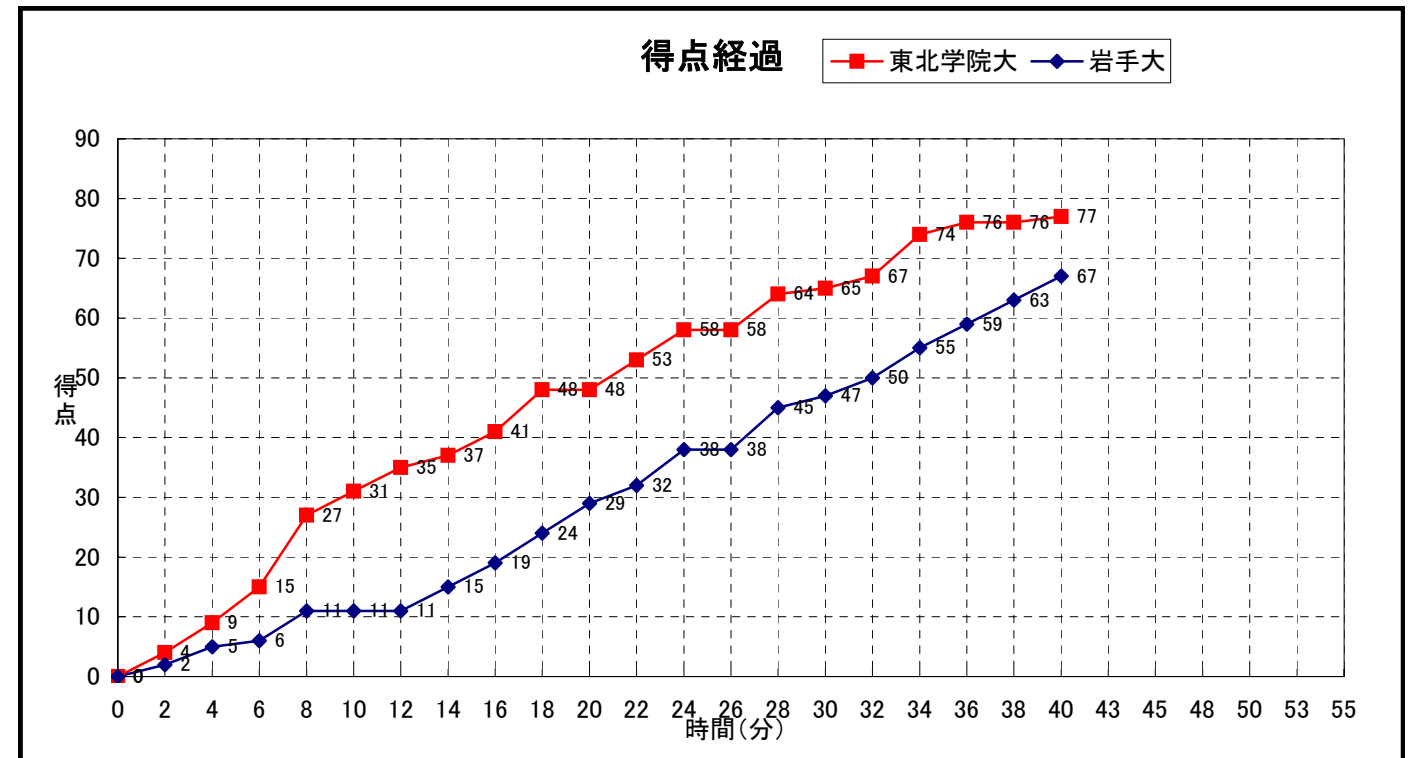

大会名称: **第9回 東北大学バスケットボールリーグ**

開催場所: **東北学院大学泉キャンパス体育館**

試合区分: **No. 15A**   1部 1次リーグ   コミッショナー: **佐々木 桂二**

期 日: **2008.09.15**   主審: **加川 真**

開始時間: **15:00**   副審: **及川 学**

終了時間:

東北学院大 #N/A	○ 77	● 67	岩手大 #N/A
30 -st1- 11		18 -2nd- 19	
17 -3rd- 17		12 -4th- 20	
-OT1-			
-OT2-			
-OT3-			

東北学院大学

No.	S	選手名	PTS	3P FG		2P FG		FT		PF	REBOUNDS			TO	AS	ST	BS	MIN
				M	A	M	A	M	A		OR	DR	TOT					
8	*	須田 祥任	0	0	0	0	0	0	0	1	2	0	2	0	1	0	0	
2		西尾 優人	6	2	6	0	0	0	0	3	0	0	0	0	2	0	0	
4	*	鈴木 航	28	3	3	7	16	5	8	4	5	6	11	0	2	0	0	
9	*	中里 大	4	0	0	2	2	0	0	1	0	0	0	0	1	0	0	
11		関野 尚也	7	1	4	0	4	4	4	0	0	0	0	0	1	0	0	
12		神尾 隼人	-	-	-	-	-	-	-	-	-	-	-	-	-	-	-	
13		武田 剛	0	0	3	0	1	0	0	0	1	0	1	0	0	0	0	
20		小川 大智	4	0	2	2	4	0	0	1	2	1	3	0	1	0	0	
25	*	紺野 秀行	20	0	5	10	14	0	0	1	3	3	6	0	2	0	0	
31		小辻 和也	-	-	-	-	-	-	-	-	-	-	-	-	-	-	-	
33		佐藤 光	0	0	0	0	0	0	0	1	0	0	0	0	0	0	0	
34		佐藤 正也	-	-	-	-	-	-	-	-	-	-	-	-	-	-	-	
35		大石 真	-	-	-	-	-	-	-	-	-	-	-	-	-	-	-	
42	*	柴田 貴浩	8	2	7	1	3	0	0	0	0	2	2	0	2	0	0	
52		岡崎 俊	-	-	-	-	-	-	-	-	-	-	-	-	-	-	-	
合計			77	8	30	22	44	9	12	12	15	14	29	0	12	0	0	0:00
					26.7%	50.0%	75.0%											

岩手大学

No.	S	選手名	PTS	3P FG		2P FG		FT		PF	REBOUNDS			TO	AS	ST	BS	MIN
				M	A	M	A	M	A		OR	DR	TOT					
4	*	野上 淳史	40	4	14	11	23	6	8	0	2	5	7	0	2	0	0	
5	*	奥山 幸大	14	4	10	1	5	0	0	4	2	2	4	0	1	0	0	
6	*	奥山 史章	0	0	0	0	2	0	0	1	0	1	1	0	4	0	0	
7	*	外崎 容史	2	0	0	1	2	0	0	4	1	1	2	0	2	0	0	
9	*	佐々木 大輔	5	1	2	1	4	0	0	0	1	3	4	0	1	0	0	
10		伊藤 浩道	0	0	0	0	0	0	0	1	0	2	2	0	1	0	0	
11		佐々木 洸	4	0	0	2	3	0	0	0	0	0	0	0	1	0	0	
12		千田 将平	-	-	-	-	-	-	-	-	-	-	-	-	-	-	-	
13		下山 大地	2	0	3	1	2	0	0	2	1	1	2	0	1	0	0	
14		高橋 直之	0	0	0	0	1	0	0	2	0	0	0	0	0	0	0	
15		大坂 浩樹	-	-	-	-	-	-	-	-	-	-	-	-	-	-	-	
合計			67	9	29	17	42	6	8	14	10	18	28	0	13	0	0	0:00
					31.0%	40.5%	75.0%											

PST: ポイント   FG: フィールドゴール   F: ファウル   TO: ターンオーバー   MIN: 出場時間
M: 成功   3P: 3ポイントシュート   OR: オフェンスリバウンド   AS: アシスト   S: スターター
A: 試投   2P: 2ポイントシュート   DR: ディフェンスリバウンド   ST: スティール   OT: 延長
%: シュート率   FT: フリースロー   TOT: トータルリバウンド   BS: ブロックショット

ゲームレポート

まとめ

序盤から東北学院大が優勢で、岩手大もアウトサイド中心にオフェンスを組み立てるが、学院大のリバウンドなどの、ルーズボールのがんばりの前に流れを変えることはできず、東北学院大が終始リードしたまま最後まで行き、勝利を取めた。

第1P

両チームともハーフコートマンツーマンでスタート。岩手大は#4野上を中心にオフェンスを組み立てる。東北学院大はまず、ブレイクから得点をし、#25紺野のドライブで攻め立てる。東北学院大はディフェンスでのピックアップが早く、岩手大はブレイクを出せない。東北学院大は終わり際に#4鈴木、#11関野の3Pが決まり、30-11として終わる。

第2P

東北学院大は途中、ディフェンスをオールコートにしたのを機に、#42柴田の3P、#4鈴木のドライブで得点を増やしていく。岩手大は#4野上がひき続き得点を重ねていくが、流れは傾かない。残り1分50秒、岩手大はタイムアウトをとる。それから流れが岩手大に傾きかけるが、肝心の得点が伸びず48-30で終えた。

第3P

東北学院大は#42柴田にボールを集め、そこを起点にして着実に得点していく。岩手大はアウトサイドシュートがよく決まるが流れは来なく、逆に東北学院大#2西尾のスティールから流れは一気に東北学院大へ。点差は変わらず、65-47で終了。

第4P

東北学院大はディフェンスリバウンドを確実に取り、セットオフェンスから得点を重ねていく。岩手大はディフェンスをゾーンプレスに切り替え流れを引き寄せようとする。しかし、得点が思うように伸びず苦しむ。岩手大も最後まで粘ったが、試合は東北学院大優勢のまま終わり、77-67で東北学院大が勝