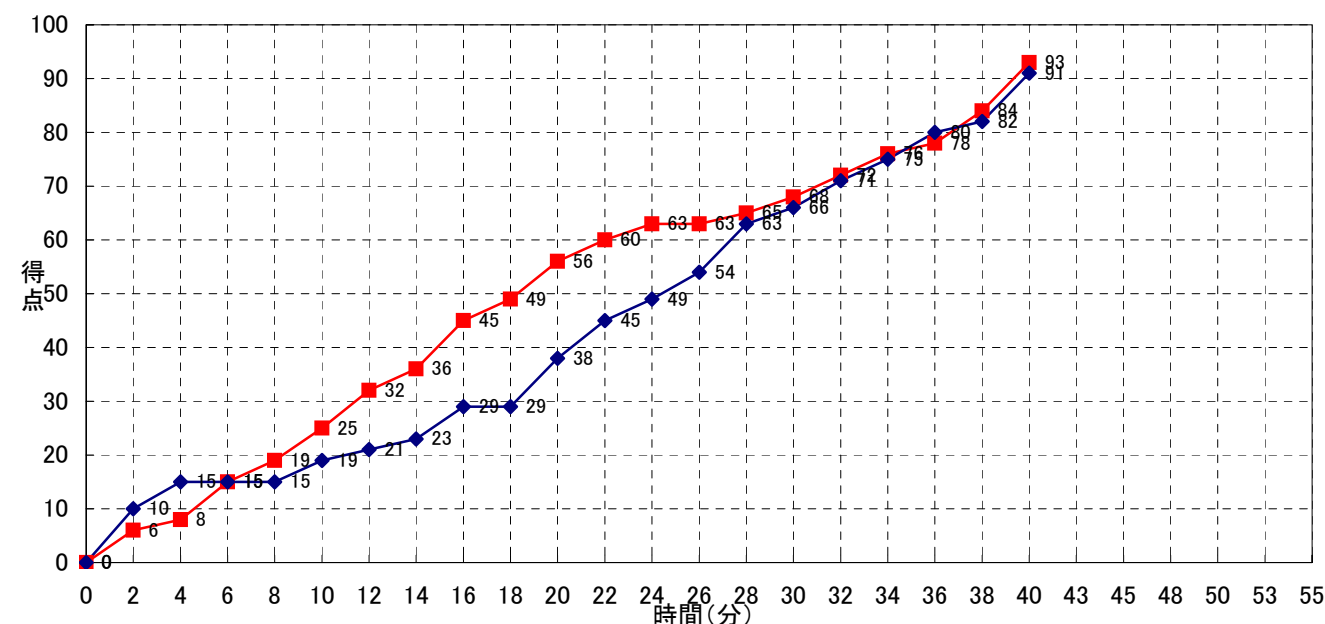

開催場所: 東北学院大学泉キャンパス体育館

試合区分: No. 15A 1部 1次リーグ コミッショナー: 佐々木 桂二

期 日: 2008.09.15 主審: 坂本 公司

開始時間: 12:00 副審: 成田 康平

終了時間:

富士大 #N/A	○ 93	● 91	仙台大 #N/A
	25 -st1- 19 31 -2nd- 19 12 -3rd- 28 25 -4th- 25 -OT1- -OT2- -OT3-		

富士大学

No.	S	選手名	PTS	3P FG		2P FG		FT		PF	REBOUNDS			TO	AS	ST	BS	MIN
				M	A	M	A	M	A		OR	DR	TOT					
10	*	目時 渡	2	0	0	1	3	0	0	3	1	3	4	0	5	0	0	
2		田口 成浩	22	0	1	9	16	4	4	1	5	4	9	0	0	0	0	
3		小山 秀人	-	-	-	-	-	-	-	-	-	-	-	-	-	-	-	
4		小嶋 力	-	-	-	-	-	-	-	-	-	-	-	-	-	-	-	
6		渡辺 謙治	-	-	-	-	-	-	-	-	-	-	-	-	-	-	-	
8	*	金 相赫	3	1	7	0	0	0	0	0	0	8	8	0	0	0	0	
9		富樫 直大	-	-	-	-	-	-	-	-	-	-	-	-	-	-	-	
11		伊藤 誠太	-	-	-	-	-	-	-	-	-	-	-	-	-	-	-	
14		榎野 智康	-	-	-	-	-	-	-	-	-	-	-	-	-	-	-	
15	*	佐藤 一幸	16	0	0	7	13	2	3	2	0	6	6	0	0	0	0	
16	*	佐藤 翔太	11	0	2	5	6	1	2	3	0	0	0	0	0	0	0	
17	*	中村 謙一	33	1	3	12	15	6	10	2	0	2	2	0	0	0	0	
29		草薨 桂	-	-	-	-	-	-	-	-	-	-	-	-	-	-	-	
31		永洞 衡憲	-	-	-	-	-	-	-	-	-	-	-	-	-	-	-	
33		高橋 康道	6	0	2	3	4	0	0	1	0	1	1	0	0	0	0	
合計			93	2	15	37	57	13	19	12	10	28	38	0	5	0	0	0:00
						13.3%	64.9%		68.4%									

仙台大学

No.	S	選手名	PTS	3P FG		2P FG		FT		PF	REBOUNDS			TO	AS	ST	BS	MIN
				M	A	M	A	M	A		OR	DR	TOT					
4		古澤 太啓	-	-	-	-	-	-	-	-	-	-	-	-	-	-	-	
5	*	相沢 航	4	1	1	0	1	1	2	0	0	0	0	0	1	0	0	
6		神 敦之	-	-	-	-	-	-	-	-	-	-	-	-	-	-	-	
7	*	與那覇 明翔	6	0	0	3	7	0	0	1	3	3	6	0	0	0	0	
8		小野寺 広将	-	-	-	-	-	-	-	-	-	-	-	-	-	-	-	
9	*	渋谷 翔	9	1	5	3	7	0	1	0	1	0	1	0	0	0	0	
10	*	杉浦 周平	19	0	0	8	17	3	3	5	0	2	2	0	0	0	0	
11		大竹 史人	12	1	3	4	8	1	1	0	0	2	2	0	0	0	0	
12		五十嵐 敦至	-	-	-	-	-	-	-	-	-	-	-	-	-	-	-	
13		鳥田 泰洋	0	0	2	0	3	0	0	3	2	2	4	0	0	0	0	
14	*	菅原 敬太	33	7	9	4	19	4	4	4	0	3	3	0	0	0	0	
15		金田 健大	-	-	-	-	-	-	-	-	-	-	-	-	-	-	-	
16		羽田 直揮	-	-	-	-	-	-	-	-	-	-	-	-	-	-	-	
17		塩崎 隼斗	6	0	5	3	2	0	0	3	0	1	1	0	0	0	0	
18		瀬戸 堅士郎	2	0	0	1	1	0	0	1	1	0	1	0	0	0	0	
合計			91	10	25	26	65	9	11	17	10	13	23	0	1	0	0	0:00
						40.0%	40.0%		81.8%									

PST: ポイント M: 成功 A: 試投 %: シュート率 FG: フィールドゴール 3P: 3ポイントシュート 2P: 2ポイントシュート FT: フリースロー F: ファール OR: オフェンスリバウンド DR: ディフェンスリバウンド TOT: トータルリバウンド TO: ターンオーバー AS: アシスト ST: スティール BS: ブロックショット MIN: 出場時間 S: スターター OT: 延長

得点経過

ゲームレポート

まとめ

富士大と仙台大の試合は、前半完全に富士大のペースで試合が進み大きく富士大がリードした。後半、仙台大が#14菅原の3Pシュートで流れをつかみ追いあげるも前半#33高橋、#17中村の得点を中心にリードを守り勝利した。

第1P

第1P、仙台大#10杉浦のバスケットカウントが決まり、フリースローもしっかりと決め最初の得点をあげ、開始3分半で13-5と仙台大がスタートダッシュに成功する。しかし、開始6分#33高橋のドライブで15-15と同点にした富士大が、その後も得点し25-19と富士大の6点リードで第1Pを終える。

第2P

第2P、何とか点差を縮めたい仙台大だが、思うようにシュートが決まらず試合は富士大のペース。開始2分で点差は9点となり、すかさず仙台大がタイムアウトをとるも、富士大#17中村が次々とシュートを決め点差は15点差と大きくひらき、残り6分仙台大が2回目のタイムアウトをとる。その後仙台大はオールコートディフェンスでプレッシャーをかけ点を重ねるが点差は縮まらず56-38と富士大がリードして後半へ。

第3P

第3P、イージーシュートミスなどもあり両チームともなかなかシュートが決まらない。しかし仙台大のシュートが少しずつ決まりだし残り4分仙台大#14菅原の3Pシュートが決まり流れが仙台大に傾き始めたところで、富士大がタイムアウトをとるが、その直後に再び#14菅原の3Pシュートが決まり流れは仙台大へ。しかし富士大も粘りを見せて、68-66と点差を詰められるも富士大がリードし終える。

第4P

第4P、開始から両チームとも譲らず、試合が進行していく。残り4分仙台大#14菅原の3Pシュート