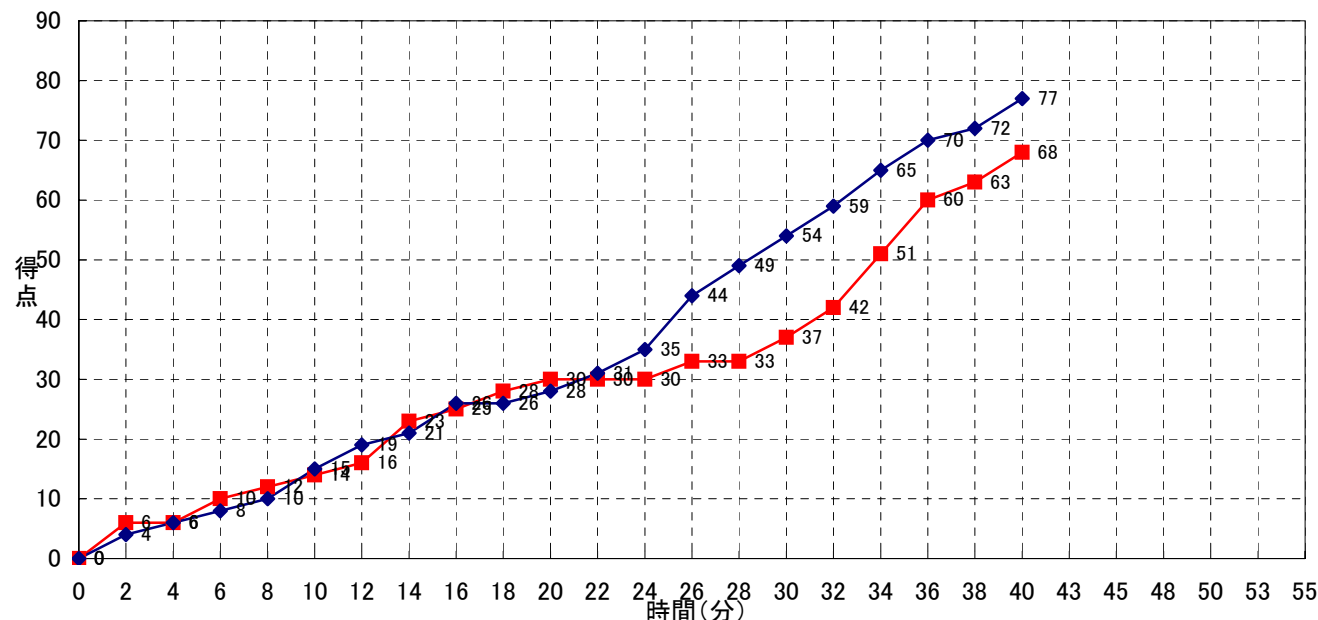

大会名称: 第9回 東北大学バスケットボールリーグ

開催場所: 東北学院大学泉キャンパス体育館

試合区分: No. 14A 1部 1次リーグ コミッショナー: 佐々木 桂二

期 日: 2008.09.14 主審: 渡邊 亮

開始時間: 15:00 副審: 高平 吉康

終了時間:

富士大 #N/A	○ 77	15 -st1- 14 13 -2nd- 16 26 -3rd- 7 23 -4th- 31 -OT1- -OT2- -OT3-	● 68	岩手大 #N/A

富士大学

No.	S	選手名	PTS	3P FG		2P FG		FT		PF	REBOUNDS			TO	AS	ST	BS	MIN
				M	A	M	A	M	A		OR	DR	TOT					
10	*	目時 渡	11	0	1	5	10	1	2	1	0	2	2	0	1	0	0	
2	*	田口 成浩	10	0	1	5	8	0	0	4	1	5	6	0	0	0	0	
3		小山 秀人	-	-	-	-	-	-	-	-	-	-	-	-	-	-	-	
4		小嶋 力	0	0	0	0	0	0	0	0	0	0	0	0	0	0	0	
6		渡辺 謙治	-	-	-	-	-	-	-	-	-	-	-	-	-	-	-	
8		金 相赫	8	2	10	1	1	0	0	0	0	3	3	0	1	0	0	
9		富樫 直大	-	-	-	-	-	-	-	-	-	-	-	-	-	-	-	
11		伊藤 誠太	-	-	-	-	-	-	-	-	-	-	-	-	-	-	-	
14		榎野 智康	-	-	-	-	-	-	-	-	-	-	-	-	-	-	-	
15	*	佐藤 一幸	6	0	0	3	9	0	0	5	0	3	3	0	0	0	0	
16	*	佐藤 翔太	11	3	5	0	6	2	2	3	1	1	2	0	0	0	0	
17	*	中村 謙一	28	2	7	9	15	4	6	3	0	0	0	0	0	0	0	
29		草薨 桂	-	-	-	-	-	-	-	-	-	-	-	-	-	-	-	
31		永洞 衡憲	-	-	-	-	-	-	-	-	-	-	-	-	-	-	-	
33		高橋 康道	3	0	0	1	1	1	2	2	0	0	0	0	0	0	0	
合計			77	7	24	24	50	8	12	18	10	28	38	0	2	0	0	0:00
					29.2%	48.0%	66.7%											

岩手大学

No.	S	選手名	PTS	3P FG		2P FG		FT		PF	REBOUNDS			TO	AS	ST	BS	MIN
				M	A	M	A	M	A		OR	DR	TOT					
4	*	野上 淳史	38	5	15	7	22	9	10	0	2	2	4	0	0	0	0	
5	*	奥山 幸大	6	0	4	2	6	2	2	5	1	6	7	0	0	0	0	
6	*	奥山 史章	6	0	7	3	7	0	0	3	0	1	1	0	0	0	0	
7	*	外崎 容史	4	0	1	2	6	0	1	1	4	3	7	0	0	0	0	
9	*	佐々木 大輔	6	0	0	3	5	0	0	1	0	0	0	0	0	0	0	
10		伊藤 浩道	2	0	1	1	4	0	0	1	0	5	5	0	0	0	0	
11		佐々木 洸	-	-	-	-	-	-	-	-	-	-	-	-	-	-	-	
12		千田 将平	-	-	-	-	-	-	-	-	-	-	-	-	-	-	-	
13		下山 大地	6	1	4	1	3	1	1	2	0	0	0	0	0	0	0	
14		高橋 直之	-	-	-	-	-	-	-	-	-	-	-	-	-	-	-	
15		大坂 浩樹	-	-	-	-	-	-	-	-	-	-	-	-	-	-	-	
合計			68	6	32	19	53	12	14	13	7	26	33	0	0	0	0	0:00
					18.8%	35.8%	85.7%											

PST: ポイント M: 成功 A: 試投 %: シュート率
FG: フィールドゴール 3P: 3ポイントシュート 2P: 2ポイントシュート FT: フリースロー
F: ファウル OR: オフェンスリバウンド DR: ディフェンスリバウンド TOT: トータルリバウンド
TO: ターンオーバー AS: アシスト ST: スティール BS: ブロックショット
MIN: 出場時間 S: スターター OT: 延長

得点経過

■ 岩手大 ◆ 富士大

ゲームレポート

前半は一進一退の攻防が続いた。岩手大は#4野上と#13下山を中心に試合を展開。富士大は#10目時が流れを作る。後半は富士大が流れを握り、68-77で勝利をおさめた。

第1P

岩手大はハーフコートゾーン、富士大はハーフコートマンツーマンからディフェンスをスタート。岩手大は序盤からミスが続くものの、オフェンスで速攻が決まり勢いをつける。富士大はタイムアウトをとることで流れを断ち切ることに成功。富士大#8金の3ポイントシュートが決まり、14-15で逆転し、第1Pを終了。

第2P

富士大は早いパス回しからの展開が多くみられたが、シュートに結びつけることができない。岩手大は第1Pで見られた速攻が決まり、流れを呼び戻す。残り1分で得点が並んだ。しかし岩手大#10伊藤がジャンプシュートを決めて再び逆転に成功。30-28で岩手大が2点のリードで前半を終了する。

第3P

開始早々、両チームにファウルが目立つ中、岩手大は#13下山が3ポイントシュートを決めて点差を縮めてきた。タイムアウトを取って流れを変えたい岩手大だったが富士大の勢いは止まらず、37-54で第3Pを終了。

第4P

岩手大はハーフコートマンツーマンにディフェンスを変えたが、岩手大#5奥山がファウルアウトとなる。残り3分で#4野上を中心にした攻撃を展開。しかし富士大は#17中村が得点を重ね、68-77で富士大が勝利した。