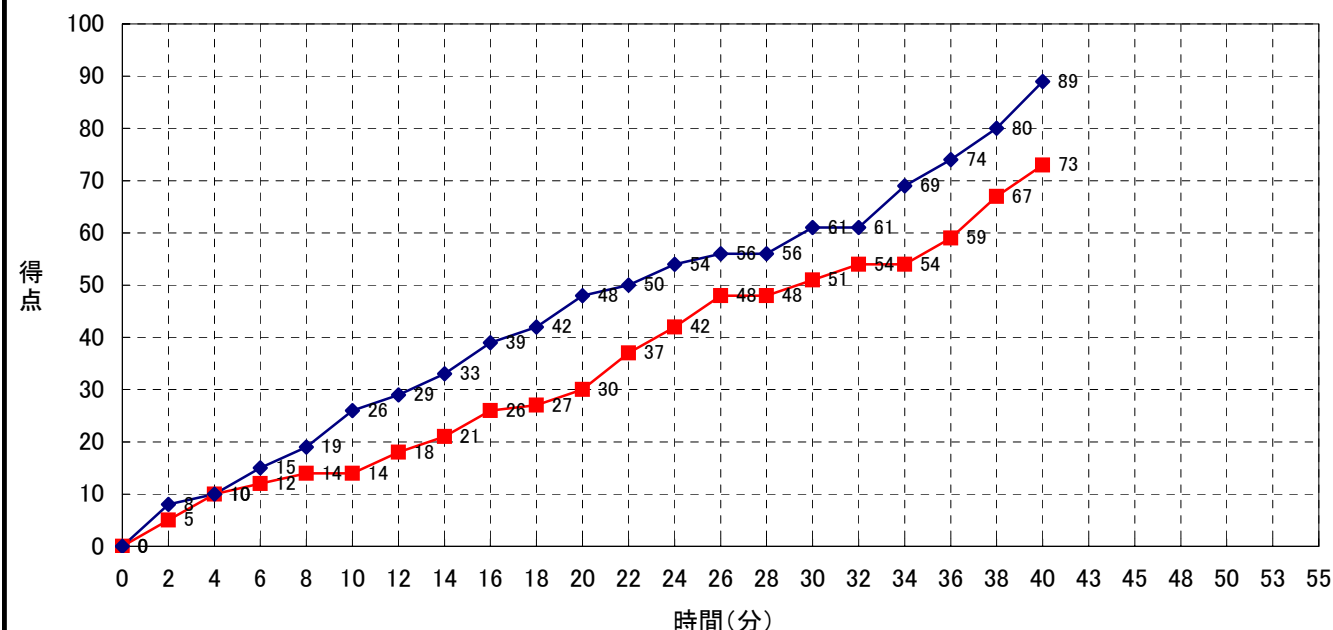

試合区分: No. 7A4 男子 1部 1次リーグ コミッショナー: 佐々木 桂二

期 日: 2008.09.07

主審: 高根 聡

開始時間: 13:30

副審: 古川 俊和

終了時間:

富士大 #N/A	○ 89	● 73	東北学院大 #N/A
	27 -st1- 14 21 -2nd- 16 13 -3rd- 21 28 -4th- 22 -OT1- -OT2- -OT3-		

富士大学

No.	S	選手名	PTS	3P FG		2P FG		FT		PF	REBOUNDS			TO	AS	ST	BS	MIN	
				M	A	M	A	M	A		TF	OR	DR						TOT
10	*	目時 渡	10	0	0	5	5	0	0	0	0	3	3	0	0	0	0	0	
2		田口 成浩	20	1	4	7	13	3	3	3	4	6	10	0	0	0	0	0	
3		小山 秀人	-	-	-	-	-	-	-	-	-	-	-	-	-	-	-	-	
4		小嶋 力	-	-	-	-	-	-	-	-	-	-	-	-	-	-	-	-	
6		渡辺 謙治	-	-	-	-	-	-	-	-	-	-	-	-	-	-	-	-	
8	*	金 相赫	16	4	7	2	3	0	0	2	1	1	2	0	0	0	0	0	
9		富樫 直大	-	-	-	-	-	-	-	-	-	-	-	-	-	-	-	-	
11		伊藤 誠太	-	-	-	-	-	-	-	-	-	-	-	-	-	-	-	-	
14		榎野 智康	-	-	-	-	-	-	-	-	-	-	-	-	-	-	-	-	
15	*	佐藤 一幸	6	0	1	3	4	0	0	5	0	7	7	0	0	0	0	0	
16	*	佐藤 翔太	17	0	2	6	10	5	6	1	0	6	6	0	0	0	0	0	
17	*	中村 謙一	17	0	0	7	17	3	4	3	2	1	3	0	0	0	0	0	
29		草薨 桂	-	-	-	-	-	-	-	-	-	-	-	-	-	-	-	-	
31		永洞 衡憲	-	-	-	-	-	-	-	-	-	-	-	-	-	-	-	-	
33		高橋 康道	3	0	0	0	0	3	4	0	0	0	0	0	0	0	0	0	
合計			89	5	14	30	52	14	17	14	8	34	42	0	0	0	0	0:00	
					35.7%		57.7%		82.4%										

東北学院大学

No.	S	選手名	PTS	3P FG		2P FG		FT		PF	REBOUNDS			TO	AS	ST	BS	MIN	
				M	A	M	A	M	A		TF	OR	DR						TOT
8	*	須田 祥任	18	6	15	0	3	0	0	3	0	0	0	0	0	0	0	0	
1		長津 雄太	-	-	-	-	-	-	-	-	-	-	-	-	-	-	-	-	
2		西尾 優人	2	0	0	1	1	0	0	1	0	0	0	0	0	0	0	0	
4	*	鈴木 航	13	0	2	3	9	7	8	3	3	3	6	0	1	0	0	0	
9		中里 大	-	-	-	-	-	-	-	-	-	-	-	-	-	-	-	-	
11		関野 尚也	-	-	-	-	-	-	-	-	-	-	-	-	-	-	-	-	
13		武田 剛	-	-	-	-	-	-	-	-	-	-	-	-	-	-	-	-	
20		小川 大智	-	-	-	-	-	-	-	-	-	-	-	-	-	-	-	-	
25	*	紺野 秀行	16	2	6	4	9	2	2	5	2	5	7	0	2	0	0	0	
31		小辻 和也	-	-	-	-	-	-	-	-	-	-	-	-	-	-	-	-	
33		佐藤 光	2	0	0	0	0	2	2	2	0	0	0	0	0	0	0	0	
34		佐藤 正也	-	-	-	-	-	-	-	-	-	-	-	-	-	-	-	-	
35		大石 真	-	-	-	-	-	-	-	-	-	-	-	-	-	-	-	-	
42	*	柴田 貴浩	15	3	9	3	10	0	0	2	1	2	3	0	5	0	0	0	
52	*	岡崎 俊	7	0	0	3	5	1	2	3	2	1	3	0	0	0	0	0	
合計			73	11	32	14	37	12	14	19	12	15	27	0	8	0	0	0:00	
					34.4%		37.8%		85.7%										

PST: ポイント M: 成功 A: 試投 %: シュート率
FG: フィールドゴール 3P: 3ポイントシュート 2P: 2ポイントシュート FT: フリースロー
F: ファール OR: オフェンスリバウンド DR: ディフェンスリバウンド TOT: トータルリバウンド
TO: ターンオーバー AS: アシスト ST: スティール BS: ブロックショット
MIN: 出場時間 S: スターター OT: 延長

得点経過

ゲームレポート

まとめ

好カードとなったこの試合。落ち着いたバスケットを見せる東北学院大と下級生主体の富士大。インサイドの活躍が光った富士大が東北学院大を抑え、勝利した。

第1P

オープニングは富士大#15佐藤のシュートで始まる。富士大は#10伊藤のアシストから次々とインサイドプレイで得点を重ねる。対する東北学院大は#8須田のスリーポイントシュートで喰らいつく。27-14と速攻を量産した富士大がリードし終了。

第2P

富士大は#15佐藤・#17中村のスリーポイントが立て続けに決まり、引き離しにかかる。東北学院大は#25紺野・#42柴田を起点に攻めるも富士大を追う苦しい展開になる。48-30、富士大リードで終了。

第3P

序盤から富士大はミスが続く。東北学院大は#25紺野が得点を稼ぎ、東北学院大の得点源となる。流れを掴めない富士大はタイムアウトを取るも、このタイムアウトを生かしたのは東北学院大。インサイド陣の活躍が光り、点数を10点までに縮める。61-51で終了。

第4P

富士大は#2田口がオフェンスリバウンドを取り、インサイドで存在感を現す。一方、東北学院大は#8須田がスリーポイントシュートを決め、キャプテンとしての意地を見せる。しかし、東北学院大は富士大#2田口を止めることが出来ず、バスケットボールカウントを与えてしまう。終わってしまえば89-73で富士大が16点差をつけ勝利した。