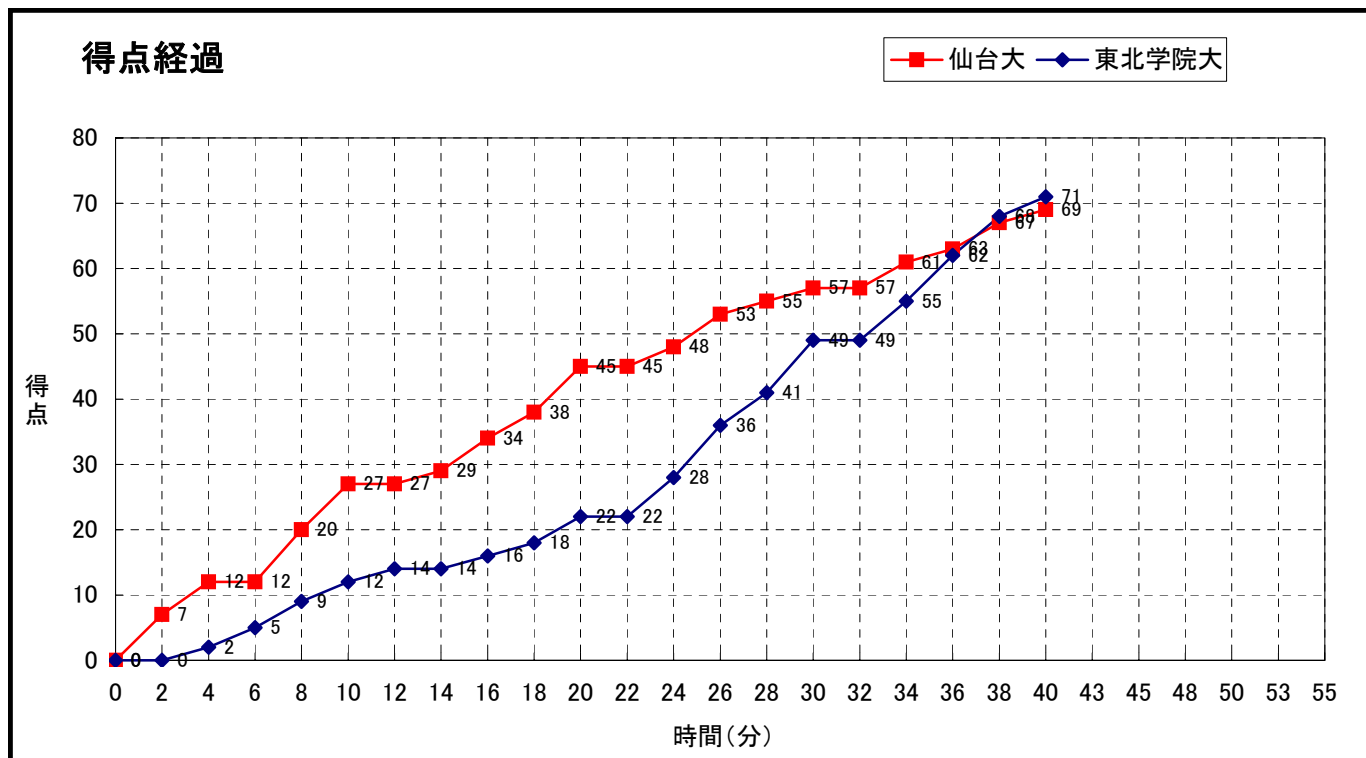

開催場所: 東北学院大学泉キャンパス体育館

試合区分: No. 6A3 男子 1部 1次リーグ コミッショナー: 佐々木 桂二

期 日: 2008.09.06

主審: 升屋 章

開始時間: 16:30

副審: 加川 真

終了時間:

東北学院大	○ 71	12 -st1- 27	● 69	仙台大
		10 -2nd- 18		
		27 -3rd- 12		
		22 -4th- 12		
		-OT1-		
-OT2-				
-OT3-				

東北学院大学

No.	S	選手名	PTS	3P FG		2P FG		FT		PF	REBOUNDS			TO	AS	ST	BS	MIN	
				M	A	M	A	M	A		OR	DR	TOT						
8	*	須田 祥任	8	0	5	3	5	2	2	2	2	3	5	0	10	0	0	0	
1		長津 雄太	-	-	-	-	-	-	-	-	-	-	-	-	-	-	-	-	
2		西尾 優人	-	-	-	-	-	-	-	-	-	-	-	-	-	-	-	-	
4		鈴木 航	25	2	3	9	10	1	2	3	1	4	5	0	1	0	0	0	
9		中里 大	-	-	-	-	-	-	-	-	-	-	-	-	-	-	-	-	
11	*	関野 尚也	6	0	2	3	3	0	0	3	0	0	0	0	0	0	0	0	
13		武田 剛	-	-	-	-	-	-	-	-	-	-	-	-	-	-	-	-	
20	*	小川 大智	3	1	2	0	0	0	0	2	0	3	3	0	2	0	0	0	
25		紺野 秀行	7	1	3	2	2	0	0	3	1	2	3	0	0	0	0	0	
31		小辻 和也	-	-	-	-	-	-	-	-	-	-	-	-	-	-	-	-	
33		佐藤 光	-	-	-	-	-	-	-	-	-	-	-	-	-	-	-	-	
34		佐藤 正也	-	-	-	-	-	-	-	-	-	-	-	-	-	-	-	-	
35		大石 真	-	-	-	-	-	-	-	-	-	-	-	-	-	-	-	-	
42	*	柴田 貴浩	16	4	6	2	4	0	0	4	2	3	5	0	0	0	0	0	
52	*	岡崎 俊	6	0	0	3	5	0	1	1	2	0	2	0	2	0	0	0	
合計			71	8	21	22	29	3	5	18	9	18	27	0	15	0	0	0	
				38.1%		75.9%		60.0%											

仙台大学

No.	S	選手名	PTS	3P FG		2P FG		FT		PF	REBOUNDS			TO	AS	ST	BS	MIN	
				M	A	M	A	M	A		OR	DR	TOT						
4	*	古澤 太啓	20	1	4	4	15	9	10	1	1	3	4	0	4	0	0	0	
5	*	相沢 航	7	1	3	1	1	2	2	2	1	1	2	0	1	0	0	0	
6		神 敦之	-	-	-	-	-	-	-	-	-	-	-	-	-	-	-	-	
7	*	與那覇 明翔	4	0	1	1	3	2	2	2	1	4	5	0	3	0	0	0	
8		小野寺 広将	-	-	-	-	-	-	-	-	-	-	-	-	-	-	-	-	
9	*	渋谷 翔	10	2	7	1	6	2	2	2	1	4	5	0	0	0	0	0	
10		杉浦 周平	-	-	-	-	-	-	-	-	-	-	-	-	-	-	-	-	
11		大竹 史人	15	1	3	6	9	0	0	2	2	1	3	0	0	0	0	0	
12		五十嵐 敦至	-	-	-	-	-	-	-	-	-	-	-	-	-	-	-	-	
13		鳥田 泰洋	0	0	0	0	0	0	0	1	0	0	0	0	0	0	0	0	
14	*	菅原 敬太	9	1	3	2	3	2	0	2	1	2	3	0	1	0	0	0	
15		金田 健大	-	-	-	-	-	-	-	-	-	-	-	-	-	-	-	-	
16		羽田 直揮	-	-	-	-	-	-	-	-	-	-	-	-	-	-	-	-	
17		塩崎 隼斗	-	-	-	-	-	-	-	-	-	-	-	-	-	-	-	-	
18		瀬戸 堅士郎	4	0	0	2	4	0	2	2	2	0	2	0	0	0	0	0	
合計			69	6	21	17	41	17	18	14	10	23	33	0	9	0	0	0	
				28.6%		41.5%		94.4%											

PST: ポイント M: 成功 A: 試投 %: シュート率 FG: フィールドゴール 3P: 3ポイントシュート 2P: 2ポイントシュート FT: フリースロー F: ファール OR: オフェンスリバウンド DR: ディフェンスリバウンド TOT: トータルリバウンド TO: ターンオーバー AS: アシスト ST: スティール BS: ブロックショット MIN: 出場時間 S: スターター OT: 延長

ゲームレポート

まとめ

激しいディフェンスを武器に仙台大が序盤からリードを保ち続ける。しかし第4P、東北学院大は足が止まった仙台大の隙を見逃さずにつまみかけ、69-71で東北学院大が初戦に続き接戦をものにした。

第1P

両チームともにハーフコートマンツーマンでスタート。序盤、仙台大は#11大竹のミドルシュート、#4古澤の3Pで一気に12-0まで突き放す。一方の東北学院大も#11関野のドライブインでふんばるものの、最後は仙台大#5相沢の3Pブザービーターが決まり27-12で終了。

第2P

仙台大はディフェンスを2-3ゾーンディフェンスに切り替える。このディフェンスに対し、東北学院大は攻めあぐね、シュートが決まらず苦しい立ち上がり。仙台大は#4古澤がドライブにアシストに活躍し、点差を広げ前半を45-22で終了。

第3P

東北学院大はマンツーマンディフェンスを強めて#8須田のスティールや#4鈴木の1on1で着実に点数を重ねて、23点差を8点差まで盛り返し、57-49とつめて終了。

第4P

東北学院大は#42柴田の連続3Pで早々に逆転。仙台大も#4古澤もドライブインなどですぐに返し、試合は激しいシーソーゲームになる。残り5秒、1点差を追う東北学院大は#25紺野が3Pを沈めてリードを奪う。仙台大はタイムアウトをとり、最後のセットプレーでシュートを狙おうとするが、スティールされてしまいゲームセット。仙台大が大量リードを守りきれず69-71で東北学院大が逆転で勝利を手にした。