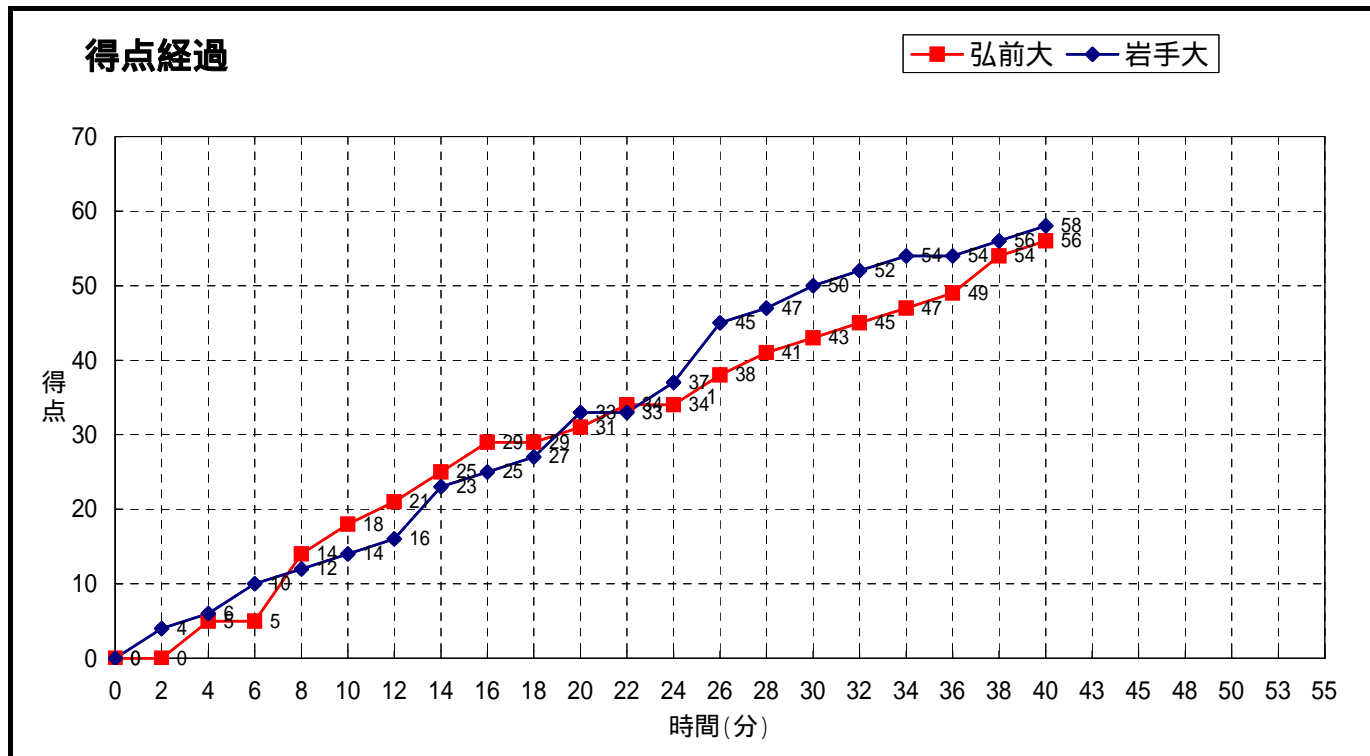

大会名称: 第8回 東北学生バスケットボールリーグ

開催場所: 福島市国体記念体育館 Bコート
試合区分: No. 38 女子 1部・2部入 1 コミッショナー: 佐々木 桂二
期 日: 2007(H19)年10月13日 (土) 主審: 芳賀 聡
開始時間: 11:00 副審: 鈴木 仁美
終了時間:

岩手大	58	14 -st1- 18 19 -2nd- 13 17 -3rd- 12 8 -4th- 13 -OT1- -OT2- -OT3-	56	弘前大

岩手大学 女子

No.	S	選手名	PTS	3P FG		2P FG		FT		PF	REBOUNDS			TO	AS	ST	BS	MIN	
				M	A	M	A	M	A		TF	OR	DR						TOT
4	*	石川 千暁	7	1	1	2	9	0	0	2	0	5	5	0	1	0	0		
5	*	高橋 郁美	4	0	0	1	4	2	2	0	0	0	0	0	0	0	0		
6	*	畠山 由貴子	8	0	0	3	8	2	2	2	0	0	0	0	2	0	0		
7		浦田 綾子	0	0	0	0	0	0	0	0	0	0	0	0	0	0	0		
8	*	新林 瑞季	20	0	1	9	14	2	2	3	5	3	8	0	0	0	0		
9		佐藤 ゆかり	-	-	-	-	-	-	-	-	-	-	-	-	-	-	-		
10		小野 杏紗	6	0	6	3	9	0	0	3	0	4	4	0	1	0	0		
11		佐藤 祐美子	-	-	-	-	-	-	-	-	-	-	-	-	-	-	-		
12	*	進藤 結香	5	0	1	2	10	1	1	1	0	2	2	0	1	0	0		
13		中島 みなみ	-	-	-	-	-	-	-	-	-	-	-	-	-	-	-		
14		勝山 菜月	-	-	-	-	-	-	-	-	-	-	-	-	-	-	-		
15		松田 香	-	-	-	-	-	-	-	-	-	-	-	-	-	-	-		
16		中野目 未来	8	0	0	4	9	0	0	0	1	0	1	0	2	0	0		
HC		栗林 徹									2	10	12						
合計			58	1	9	24	63	7	7	11	8	24	32	0	7	0	0	0:00	
				11.1%		38.1%		100.0%											

弘前大学 女子

No.	S	選手名	PTS	3P FG		2P FG		FT		PF	REBOUNDS			TO	AS	ST	BS	MIN	
				M	A	M	A	M	A		TF	OR	DR						TOT
11		田中 しのぶ	-	-	-	-	-	-	-	-	-	-	-	-	-	-	-		
4	*	宮森 沙弥佳	0	0	5	0	4	0	0	1	0	2	2	0	1	0	0		
5		小笠原 聖子	0	0	0	0	1	0	0	0	0	2	2	0	0	0	0		
6		茶畑 ひろみ	0	0	0	0	0	0	0	0	0	0	0	0	0	0	0		
7		三上 裕香子	0	0	0	0	0	0	0	1	0	0	0	0	1	0	0		
8		村山 優美	3	1	2	0	1	0	0	0	0	0	0	0	1	0	0		
9		松尾 明香	-	-	-	-	-	-	-	-	-	-	-	-	-	-	-		
10		鶴狩 佑佳	-	-	-	-	-	-	-	-	-	-	-	-	-	-	-		
13	*	田中 静	22	1	3	9	14	1	1	1	8	11	19	0	0	0	0		
15	*	工藤 舞	16	1	3	5	12	3	4	0	2	2	4	0	1	0	0		
16		松尾 紀子	-	-	-	-	-	-	-	-	-	-	-	-	-	-	-		
17	*	田中 玲香	11	0	2	5	13	1	3	3	1	3	4	0	2	0	0		
18	*	三浦 直美	4	0	2	2	6	0	0	2	0	1	1	0	1	0	0		
19		奥寺 久美子	-	-	-	-	-	-	-	-	-	-	-	-	-	-	-		
20		野村 奈生	-	-	-	-	-	-	-	-	-	-	-	-	-	-	-		
HC		本間 正行										8	8						
合計			56	3	17	21	51	5	8	8	11	29	40	0	7	0	0	0:00	
				17.6%		41.2%		62.5%											

PST: ポイント M: 成功 A: 試投 %: シュート率 FG: フィールドゴール 3P: 3ポイントシュート 2P: 2ポイントシュート FT: フリースロー F: ファール OR: オフェンスリバウンド DR: ディフェンスリバウンド TOT: トータルリバウンド TO: ターンオーバー AS: アシスト ST: スティール BS: ブロックショット MIN: 出場時間 S: スターター OT: 延長

ゲームレポート

岩手大 #8新林20得点、弘前大 #13田中22得点とインサイド中心のゲーム展開となるが勝敗を左右したのは岩手大 #4石川、#5高橋、#6畠山の4年生トリオによるスコアには残らないがチームに貢献するプレーが勝利をもたらす来年度の一部昇格と後輩達に最高の形でバトンを繋いだ。

第1P 両チームともマンツーマンからスタート。岩手大学は積極的にドライブに行くものの、シュートを決めることができず、勢いにのることができない。一方、弘前大はオフェンスリバウンドから得点を決める展開が続くものの18対14と弘前大4点リードで終了。

第2P 両チームとも速いパス回しから展開するが、ミスなどが続きなかなか得点まで繋げることができない。しかし残り1分で岩手大 #16中野目が同点シュートを決め、#12進藤が逆転シュートと連続得点し4点リードとなるが、残り1秒で弘前大 #13田中がシュートを決め31対33と岩手大2点リードで前半終了。

第3P 岩手大 #8新林のゴール下と #16中野目の外角からのシュートで流れを掴みたいが、弘前大の高さに阻まれ流れを掴むことができない。しかし残り5分に岩手大 #6畠山などの連続得点から流れを掴み43対50と7点とリードを広げ終了。

第4P 岩手大は第3Pの勢いを継続させたいが確実にシュートを決めることができず、弘前大の両センターにゴール下を決められ同点とされる。しかし残り13秒に岩手大 #4石川が来年度の後輩へ一部昇格を決定づけるゴール下のシュートを決め、56 - 58で勝利した。