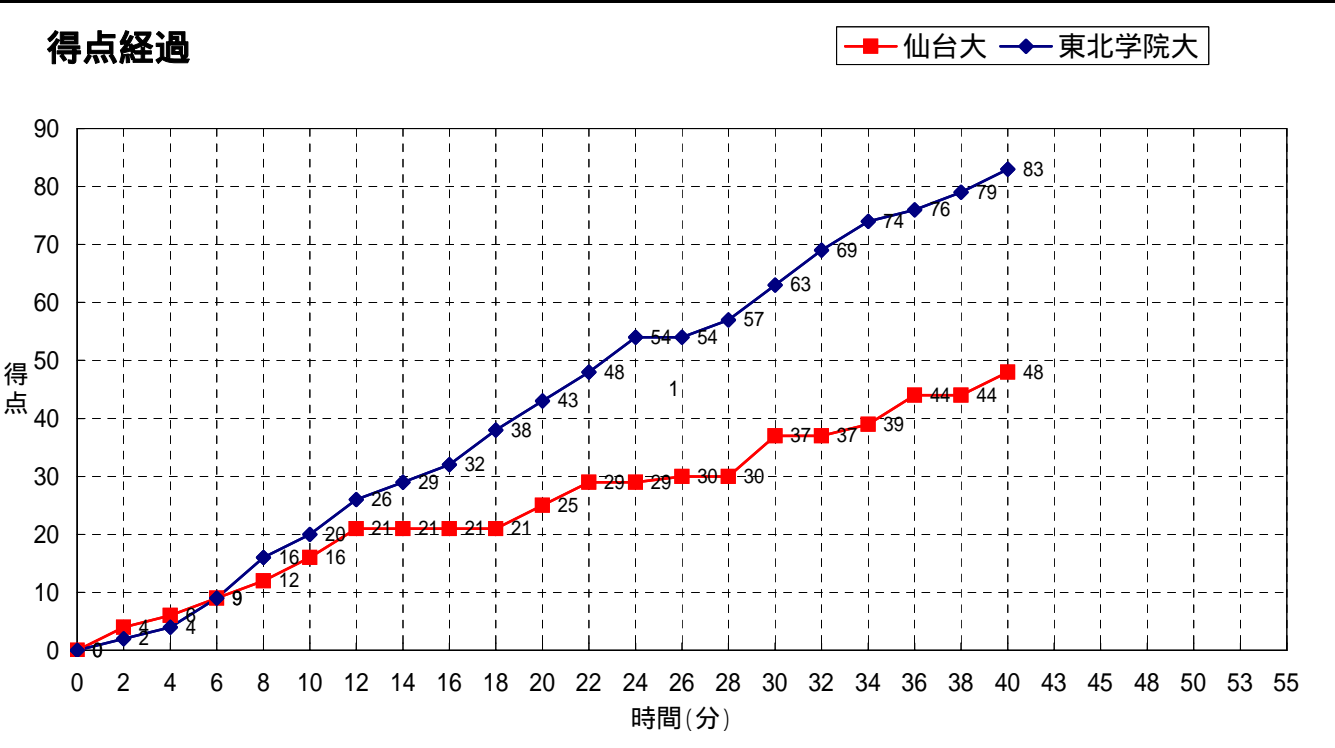

試合区分: No. 41 女子 1部 2次リ コミッショナー: 佐々木 桂二

期 日: 2007(H19)年10月13日 (土) 主審: 小野寺 浩

開始時間: 14:00 副審: 吉田 孝太郎

終了時間:

東北学院大	83	20 -st1- 16	48	仙台大
		23 -2nd- 9		
		20 -3rd- 12		
		20 -4th- 11		
		-OT1-		
		-OT2-		
		-OT3-		

東北学院大学 女子

No.	S	選手名	PTS	3P FG		2P FG		FT		PF	REBOUNDS			TO	AS	ST	BS	MIN	
				M	A	M	A	M	A		TF	OR	DR						TOT
51	*	阿部 有希子	14	0	0	7	10	0	0	3	2	7	9	0	5	0	0		
4		井上 なな花	2	0	0	1	1	0	0	1	0	0	0	0	0	0	0		
5		鈴木 杏菜	0	0	0	0	1	0	0	0	0	0	0	0	0	0	0		
6	*	佐藤 有理	14	4	8	1	2	0	3	0	0	1	1	0	0	0	0		
7		大山 和	0	0	0	0	0	0	0	0	0	0	0	0	0	0	0		
9	*	片岡 蘭子	5	1	3	0	0	2	2	1	0	0	0	0	3	0	0		
10		菅野 朋美	1	0	0	0	0	1	2	0	0	0	0	0	0	0	0		
11		長岡 浩子	0	0	0	2	0	1	0	4	1	0	1	0	1	0	0		
12		柿崎 結樹子	0	0	0	0	0	0	0	0	0	0	0	0	0	0	0		
14	*	三品 裕子	26	3	7	8	11	1	1	1	2	5	7	0	0	0	0		
15		齋藤 佳子	0	0	0	0	1	0	0	0	0	0	0	0	0	0	0		
16		高橋 綾	3	1	2	0	0	0	0	2	0	0	0	0	0	0	0		
17	*	大川原 麻耶	13	1	2	3	6	4	5	0	0	1	1	0	2	0	0		
31		山田 南美	2	0	0	1	2	0	0	0	2	0	2	0	0	0	0		
52		黒澤 彩香	3	0	0	1	2	1	2	0	1	0	1	0	0	0	0		
HC		佐々木 桂二									4	9	13						
合計			83	10	24	22	37	9	15	12	12	23	35	0	11	0	0	0:00	
						41.7%	59.5%	60.0%											

仙台大学 女子

No.	S	選手名	PTS	3P FG		2P FG		FT		PF	REBOUNDS			TO	AS	ST	BS	MIN	
				M	A	M	A	M	A		TF	OR	DR						TOT
4		藤田 美沙子	0	0	1	0	2	0	0	1	0	0	0	0	1	0	0		
5		高橋 真好	0	0	1	0	0	0	0	1	0	0	0	0	0	0	0		
6	*	日下 留美子	2	0	1	1	4	0	0	1	0	2	2	0	1	0	0		
7	*	中山 美穂	8	2	5	1	2	0	0	2	1	0	1	0	0	0	0		
8	*	早坂 朋恵	2	0	0	1	13	0	4	1	2	2	4	0	1	0	0		
9	*	菅野 恭子	11	1	1	4	10	0	0	2	5	2	7	0	0	0	0		
10		押切 奈々	0	0	0	0	0	0	0	1	0	0	0	0	0	0	0		
11		馬場 奈菜子	7	0	1	2	4	3	4	3	3	2	5	0	0	0	0		
12		小野寺 鮎	5	1	3	1	1	0	0	1	0	0	0	0	0	0	0		
13	*	大場 綾子	8	0	0	2	2	4	4	0	0	0	0	0	1	0	0		
14		阿部 有希	-	-	-	-	-	-	-	-	-	-	-	-	-	-	-		
15		大橋 由実	0	0	0	0	4	0	0	2	0	0	0	0	0	0	0		
16		徳原 彩乃	-	-	-	-	-	-	-	-	-	-	-	-	-	-	-		
17		芦川 尚子	2	0	4	1	3	0	0	0	0	0	0	0	1	0	0		
18		小泉 梢	3	1	4	0	0	0	0	1	0	0	0	0	0	0	0		
HC		島西 太勝									5	5	10						
合計			48	5	21	13	45	7	12	16	16	13	29	0	5	0	0	0:00	
						23.8%	28.9%	58.3%											

PST: ポイント M: 成功 A: 試投 %: シュート率 FG: フィールドゴール 3P: 3ポイントシュート 2P: 2ポイントシュート FT: フリースロー F: ファール OR: オフェンスリバウンド DR: ディフェンスリバウンド TOT: トータルリバウンド TO: ターンオーバー AS: アシスト ST: スティール BS: ブロックショット MIN: 出場時間 S: スターター OT: 延長

ゲームレポート

インカレ出場へ後のない仙台大と、勝ってインカレ出場を確実にしたい東北学院大の一戦。終始、東北学院大ペースで試合が進むワンサイドゲームとなった。最後まで粘る仙台大を振り切り、東北学院大が圧勝でインカレ出場を決めた。

第1P 仙台大はオールコートマンツーマン、東北学院大はハーフコートマンツーマンでスタート。仙台大#7中山のスリーポイントで先攻するが、東北学院大#14三品の連続得点ですぐさま入れ替える。その後東北学院大は#51阿部が確実にシュートを決め、20-16とリードをして1ピリオドを終える。

第2P 立ち上がりから東北学院大ペース。#6佐藤のスリーポイントでリードを広げる。仙台大は苦しいシュートが続き加点できない。6分29秒でタイムアウトを取るものの、5分間ゴールがない仙台大はこのピリオド2回目のタイムアウトを取る。しかし、この後も東北学院大のペースが続く。このピリオドだけで23-9とされ、結局点差は18と広がり、前半を終える。

第3P 出だしから東北学院大は#14三品のスリーポイントで得点を重ねる。追い上げたい仙台大は3-2ゾーンで応戦する。このゾーンに東北学院大は攻めきれない。ここで東北学院大がすかさずタイムアウトを請求。タイムアウトあけに東北学院大はスリーポイントを決め、プレッシャーをかける仙台大のディフェンスをかかず。第3ピリオドを終え、63-37で4ピリオドを迎える。

第4P このピリオドに入っても東北学院大は攻撃の手を弛めない。仙台大はプレスをかけ、前から当たるが流れは変わらない。東北学院大は控えメンバーを投入する余裕の展開。仙台大は焦りからミスが多く、点差を詰められない。最終的に83-48で東北学院大の大差でゲームセット。