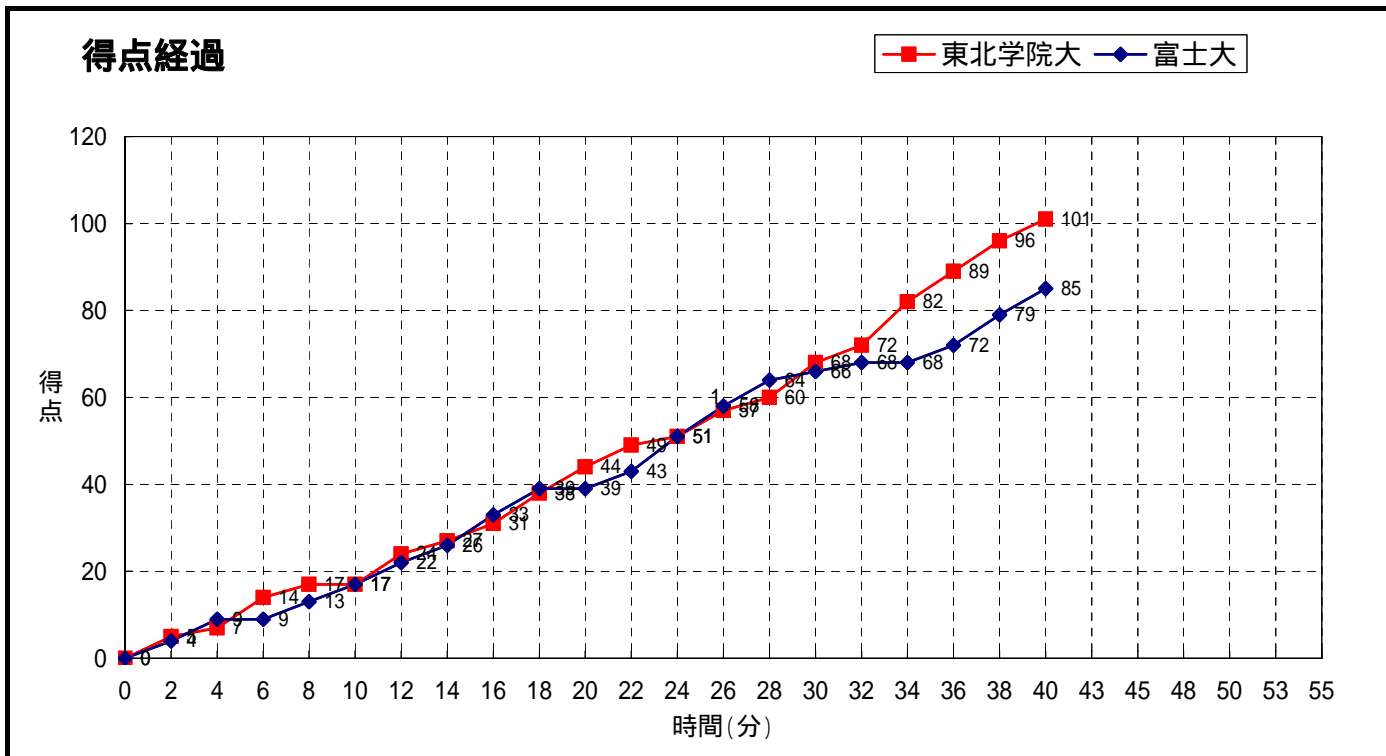

東北学院大	101	17 -st1- 17 27 -2nd- 22 24 -3rd- 27 33 -4th- 19 -OT1- -OT2- -OT3-	85	富士大

東北学院大学 男子

No.	S	選手名	PTS	3P FG		2P FG		FT		PF	REBOUNDS			TO	AS	ST	BS	MIN	
				M	A	M	A	M	A		TF	OR	DR						TOT
25	*	一戸 裕也	42	2	4	14	23	8	9	1	2	4	6	0	3	0	0		
2		西尾 優人	0	0	0	0	0	0	0	0	0	0	0	0	0	0	0		
7	*	鹿内 琢介	12	4	12	0	1	0	0	1	1	2	3	0	0	0	0		
8	*	須田 祥任	13	3	4	2	4	0	0	1	0	0	0	0	4	0	0		
9		中里 大	-	-	-	-	-	-	-	-	-	-	-	-	-	-	-		
10		田口 朗彦	-	-	-	-	-	-	-	-	-	-	-	-	-	-	-		
11		関野 尚也	3	0	0	1	1	1	0	0	0	0	0	0	1	0	0		
20		小川 大智	2	0	0	1	2	0	0	1	0	0	0	0	0	0	0		
24		高橋 健道	-	-	-	-	-	-	-	-	-	-	-	-	-	-	-		
33		佐藤 光	-	-	-	-	-	-	-	-	-	-	-	-	-	-	-		
35		大石 真	-	-	-	-	-	-	-	-	-	-	-	-	-	-	-		
42	*	柴田 貴浩	16	4	6	2	6	0	1	2	1	2	3	0	2	0	0		
45		工藤 秀樹	2	0	0	1	1	0	0	0	0	0	0	0	1	0	0		
52		岡崎 俊	2	0	0	1	1	0	0	0	0	0	0	0	0	0	0		
54	*	相澤 利彦	9	1	3	3	5	0	0	4	1	3	4	0	5	0	0		
0		0	-	-	-	-	-	-	-	-	-	-	-	-	-	-	-		
0		0	-	-	-	-	-	-	-	-	-	-	-	-	-	-	-		
0		0	-	-	-	-	-	-	-	-	-	-	-	-	-	-	-		
0		0	-	-	-	-	-	-	-	-	-	-	-	-	-	-	-		
0		0	-	-	-	-	-	-	-	-	-	-	-	-	-	-	-		
HC		佐々木 桂二																	
合計			101	14	29	25	44	9	11	10	5	11	16	0	16	0	0	0:00	
				48.3%		56.8%		81.8%											

富士大学 男子

No.	S	選手名	PTS	3P FG		2P FG		FT		PF	REBOUNDS			TO	AS	ST	BS	MIN	
				M	A	M	A	M	A		TF	OR	DR						TOT
17	*	久保 壮平	22	3	4	6	10	1	1	4	3	1	4	0	1	0	0		
4		小嶋 力	-	-	-	-	-	-	-	-	-	-	-	-	-	-	-		
6	*	児玉 佑介	17	0	0	8	14	1	5	4	6	12	18	0	1	0	0		
8	*	金 相赫	10	2	8	1	3	2	2	2	2	6	8	0	2	0	0		
9		佐藤 伸光	-	-	-	-	-	-	-	-	-	-	-	-	-	-	-		
10	*	目時 渡	0	0	0	0	0	0	0	2	3	4	7	0	5	0	0		
11		伊藤 誠太	-	-	-	-	-	-	-	-	-	-	-	-	-	-	-		
12		砂子田 大輔	-	-	-	-	-	-	-	-	-	-	-	-	-	-	-		
13	*	村上 浩一	36	2	10	13	21	4	4	3	2	1	3	0	2	0	0		
15		渡部 正恭	-	-	-	-	-	-	-	-	-	-	-	-	-	-	-		
16		伊藤 翔太	-	-	-	-	-	-	-	-	-	-	-	-	-	-	-		
21		小林 栄喜	-	-	-	-	-	-	-	-	-	-	-	-	-	-	-		
24		奥山 裕輝	-	-	-	-	-	-	-	-	-	-	-	-	-	-	-		
33		高橋 康道	-	-	-	-	-	-	-	-	-	-	-	-	-	-	-		
99		鈴木 嗣斉	-	-	-	-	-	-	-	-	-	-	-	-	-	-	-		
HC		金 亨俊									2	2	4						
合計			85	7	22	28	48	8	12	15	18	26	44	0	11	0	0	0:00	
				31.8%		58.3%		66.7%											

PST: ポイント M: 成功 A: 試投 %: シュート率 FG: フィールドゴール 3P: 3ポイントシュート 2P: 2ポイントシュート FT: フリースロー F: ファール OR: オフェンスリバウンド DR: ディフェンスリバウンド TOT: トータルリバウンド TO: ターンオーバー AS: アシスト ST: スティール BS: ブロックショット MIN: 出場時間 S: スターター OT: 延長

ゲームレポート

リーグ戦最終試合の男子東北学院大対富士大との一戦は東北学院 #25一戸、富士大 #13村上の両チームのエースがチームを引っ張り、第3ピリオドまで拮抗した試合展開が続く。第4Pに入ると東北学院大が連続得点し一気に流れを掴み、最終スコアを101-85とし、東北学院大の勝利でリーグ戦終了となった。

第1P 序盤流れを掴んだのは富士大。#13村上、#17久保の1on1からの得点で流れを掴む。だが東北学院大は絶対的エース #25一戸が連続して得点を重ね、相手に試合のペースを握らせない。第1Pは両チーム拮抗した試合展開が続き、17-17と同点でこのピリオドが終了。

第2P 両チームともハーフコートマンツーマンでスタート。富士大は #13村上が好守共に活躍。スティールからの速攻を決め、チームを奮起させる。対する東北学院大は #25一戸の得点に加え、#42柴田がインサイドプレイ・3Pシュートなど内外から得点を重ね、44-39とし5点のリードを奪う。

第3P この試合勢いに乗る富士大 #13村上はこのピリオドではアシストを量産。そのパスにあわせたのは #17久保、#6児玉。引き離したい東北学院大に対し喰らいつく。東北学院大は #7鹿内、#8須田が3Pシュートを沈め、流れを掴みにかかる。終了間際、東北学院大は #25一戸のブザービーターで68-66と逆転し、東北学院大リードで第3P終了。

第4P 東北学院大は速攻を含める5連続得点で一気に差を広げる。富士大はタイムアウトを取り流れを断ち切りたいが、タイムアウト後東北学院大 #7鹿内が3Pを沈め逆に富士大を突き放す。富士大は #13村上、#17久保が得点するも、点差が縮まらない。最後には東北学院大は控えメンバーを出す余裕を見せ、最終スコア101-85、東北学院大が東北1位の座を手に入れた。