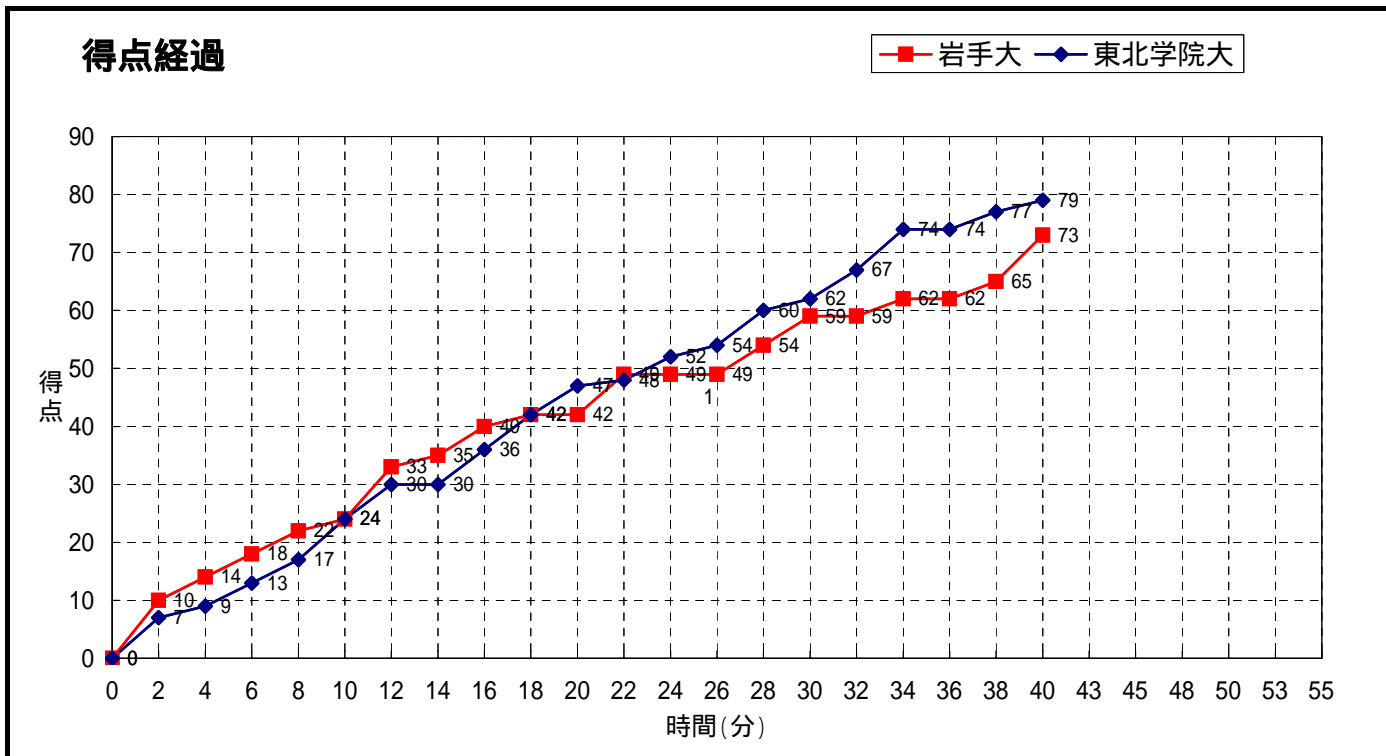

東北学院大学 男子

No.	S	選手名	PTS	3P FG		2P FG		FT		PF	REBOUNDS			TO	AS	ST	BS	MIN
				M	A	M	A	M	A		OR	DR	TOT					
25	*	一戸 裕也	29	1	8	11	21	4	4	2	3	5	8	0	1	0	0	0
2		西尾 優人	0	0	0	0	1	0	0	0	0	0	0	0	0	0	0	0
7	*	鹿内 琢介	18	6	14	0	0	0	0	1	0	5	5	0	0	0	0	0
8	*	須田 祥任	15	1	5	6	8	0	0	2	0	3	3	0	0	0	0	0
9		中里 大	-	-	-	-	-	-	-	-	-	-	-	-	-	-	-	-
10		田口 朗彦	-	-	-	-	-	-	-	-	-	-	-	-	-	-	-	-
11		関野 尚也	0	0	0	0	0	0	0	0	0	0	0	0	0	0	0	0
20		小川 大智	2	0	4	1	1	0	0	0	0	2	2	0	0	0	0	0
24		高橋 健道	-	-	-	-	-	-	-	-	-	-	-	-	-	-	-	-
33		佐藤 光	-	-	-	-	-	-	-	-	-	-	-	-	-	-	-	-
35		大石 真	-	-	-	-	-	-	-	-	-	-	-	-	-	-	-	-
42	*	柴田 貴浩	9	3	6	0	1	0	0	3	2	7	9	0	2	0	0	0
45		工藤 秀樹	-	-	-	-	-	-	-	-	-	-	-	-	-	-	-	-
52		岡崎 俊	-	-	-	-	-	-	-	-	-	-	-	-	-	-	-	-
54	*	相澤 利彦	6	0	2	3	5	0	0	2	2	3	5	0	2	0	0	0
0			-	-	-	-	-	-	-	-	-	-	-	-	-	-	-	-
0			-	-	-	-	-	-	-	-	-	-	-	-	-	-	-	-
0			-	-	-	-	-	-	-	-	-	-	-	-	-	-	-	-
0			-	-	-	-	-	-	-	-	-	-	-	-	-	-	-	-
0			-	-	-	-	-	-	-	-	-	-	-	-	-	-	-	-
0			-	-	-	-	-	-	-	-	-	-	-	-	-	-	-	-
HC		佐々木 桂二	-	-	-	-	-	-	-	-	2	1	3	-	-	-	-	-
合計			79	11	39	21	37	4	4	10	9	26	35	0	5	0	0	0:00
				28.2%		56.8%		100.0%										

岩手大学 男子

No.	S	選手名	PTS	3P FG		2P FG		FT		PF	REBOUNDS			TO	AS	ST	BS	MIN
				M	A	M	A	M	A		OR	DR	TOT					
4	*	石橋 拓	16	0	1	8	16	0	0	4	0	6	6	0	1	0	0	0
5	*	奥山 幸大	12	2	9	3	6	0	0	4	1	6	7	0	0	0	0	0
6	*	坂下 真悠	20	4	5	3	5	2	2	1	1	2	3	0	2	0	0	0
7	*	阿部 匡宏	4	0	2	1	6	2	4	1	1	5	6	0	0	0	0	0
8		奥山 史童	-	-	-	-	-	-	-	-	-	-	-	-	-	-	-	-
9	*	野上 淳史	17	5	8	1	4	0	0	2	0	5	5	0	0	0	0	0
10		佐々木 大輔	4	0	0	1	1	2	2	0	1	1	2	0	0	0	0	0
12		石浦 理	-	-	-	-	-	-	-	-	-	-	-	-	-	-	-	-
13		戸澤 達洋	-	-	-	-	-	-	-	-	-	-	-	-	-	-	-	-
14		伊藤 浩道	-	-	-	-	-	-	-	-	-	-	-	-	-	-	-	-
15		外崎 容史	-	-	-	-	-	-	-	-	-	-	-	-	-	-	-	-
16		藤井 克麿	-	-	-	-	-	-	-	-	-	-	-	-	-	-	-	-
0			-	-	-	-	-	-	-	-	-	-	-	-	-	-	-	-
0			-	-	-	-	-	-	-	-	-	-	-	-	-	-	-	-
0			-	-	-	-	-	-	-	-	-	-	-	-	-	-	-	-
0			-	-	-	-	-	-	-	-	-	-	-	-	-	-	-	-
HC		栗林 徹	-	-	-	-	-	-	-	-	1	1	-	-	-	-	-	-
合計			73	11	25	17	38	6	8	12	4	26	30	0	3	0	0	0:00
				44.0%		44.7%		75.0%										

PST: ポイント M: 成功 A: 試投 %: シュート率 FG: フィールドゴール 3P: 3ポイントシュート 2P: 2ポイントシュート FT: フリースロー F: ファール OR: オフェンスリバウンド DR: ディフェンスリバウンド TOT: トータルリバウンド TO: ターンオーバー AS: アシスト ST: スティール BS: ブロックショット MIN: 出場時間 S: スターター OT: 延長

ゲームレポート

第3ピリオドまで両チームとも一步も譲らぬ接戦が繰り広げられた。最終ピリオド、東北学院大は点差を10点と広げるが、残り1分で岩手大に6点差まで詰めよられ、最終的に79 - 73で終了となった。

第1P 岩手大はゾーン、東北学院大はマンツーマンでスタート。東北学院大は#7鹿内のスリーポイント、#25一戸のドライブで得点を重ねる。対する岩手大学は、#4石橋のジャンプシュートなど、積極的にシュートを狙い得点を重ねる。24 - 24で終了。

第2P 岩手大はハーフコートマンツーマンにディフェンスを変える。東北学院大はインサイド・アウトサイドとテンポよく攻めるが残り4分間無得点。その間、岩手大は逆転に成功し、前半47 - 42の5点リードで前半を折り返す。

第3P 流れを変えたい東北学院大は、#25一戸のドライブですぐに逆転すると、勢いに乗り速攻などさらに加点する。一方、ここで離されたくない岩手大は#4石橋を中心に得点を重ねる。59 - 62で東北学院大リードでこのピリオドを終了する。

第4P 点差を離したい東北学院大は粘り強いディフェンスで岩手大の攻撃を喰い止める。対する岩手大は、マンツーマンからゾーンへとディフェンスを変えるが東北学院大の勢いは止められない。残り1分、岩手大は最後の粘りを見せ追撃するが、一步及ばず、79 - 73で東北学院大の勝利で終了した。